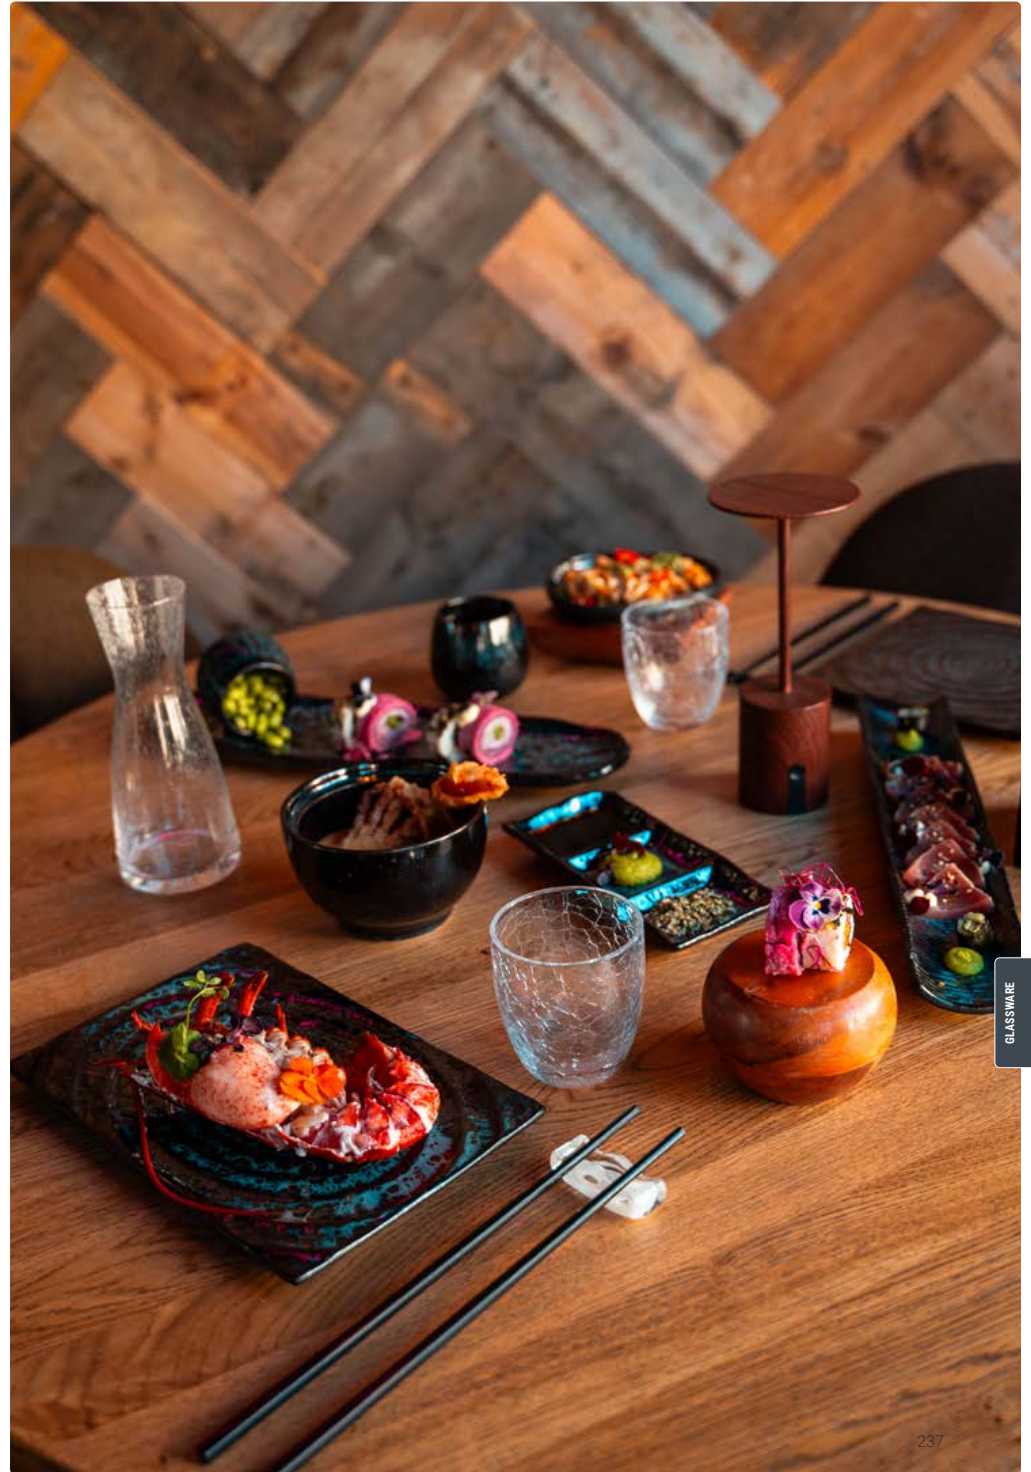

GLASSWARE

BIG TOP DRINKING GLASS
64122 Ø 8,1 x 8 cm / 270 ml - per 4

BIG TOP DRINKING GLASS
64142 Ø 8,4 x 8,8 cm / 320 ml - per 6

BIG TOP LONG DRINK GLASS
64152 6,2 x 16,1 cm / 340 ml - per 6

#This item will no longer be available when stock runs out.
236