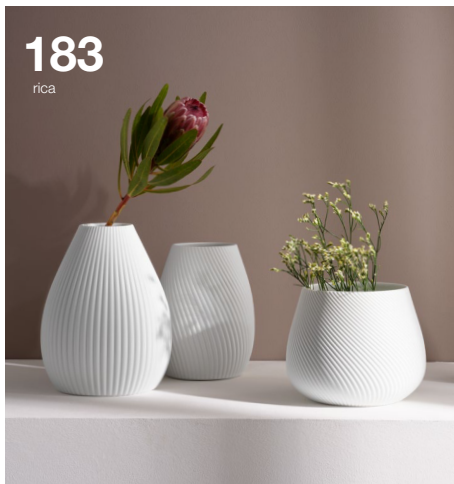

☞ schale / bowl / coupe
ø 30 cm, h 8 cm
no. 88242 / 009
ve / pu / pcb 2 - 74,90

☞ schale / bowl / coupe
ø 21,5 cm, h 11 cm
no. 88243 / 009
ve / pu / pcb 2 - 49,90

201
osaka

183
rica

205
float

210
cliff

172
rayu