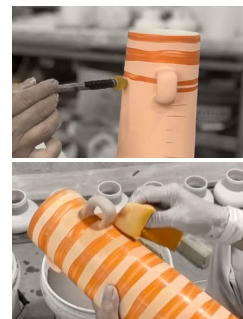

rayu

decor: steinzeug / stoneware / grès / 130

100% Handmade

Each unglazed piece is completely dipped in coloured clay. An isolating layer of wax is then applied with a brush to the areas that are to be decorated. The unprotected areas are now cleaned of excess colour with a sponge.