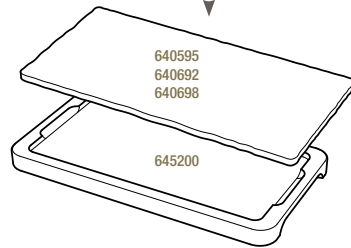

PLANCHE GOURMANDE 1 ENCOCHE
POUR ESPRESSO ET CAPPUCCINO
GOURMET TRAY WITH INDENT
FOR ESPRESSO AND CAPPUCCINO

Noir brut - Matt slate style

640692  6
25 x 12 x 0,7 cm
9 3/4 x 4 3/4 x 1/4"
14,41€ HT

PLANCHE 3 ENCOCHES
TRAY WITH 3 INDENTS

Noir brut - Matt slate style

640698  6
25 x 12 x 0,7 cm
9 3/4 x 4 3/4 x 1/4"
14,41€ HT

PLATEAU POUR PLANCHE 25 X 12 CM
LINIER TRAY FOR TRAY 9 3/4 x 4 3/4"

Bambou - Bamboo

645200  6
28,5 x 15 x 1,7 cm
11 1/4 x 6 x 3/4"
15,86€ HT