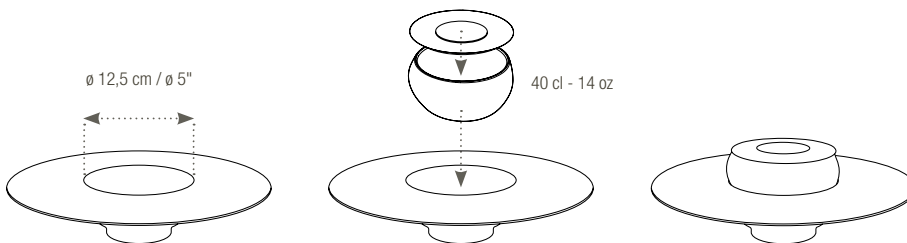

ASSIETTE
PLATE

Crescendo cuivré
Copper Crescendo

651570

Ø 30,3 cm - H. 5 cm - 18 cl
Ø 12" - H. 2" - 6 oz

90,39€ HT

Combinaison couvercle + bol 40 cl + assiette Sphère
Combination lid + 40 cl - 14 oz bowl + Sphère plate