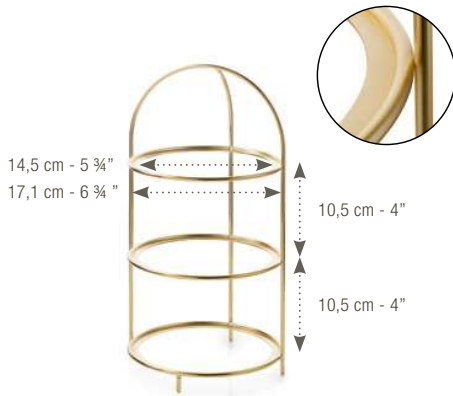

HIGH TEA STANDS PORTE-MIGNARDISES

PORTE-MIGNARDISES 3 NIVEAUX HIGH 3-TIER TEA STAND

Inox finition or brossé
Stainless steel brushed gold finish

661555 NEW

Ø 18 cm - H. 34 cm

Ø 7" - H. 13 1/2"

99,80€ HT

Assiettes rondes Ø 15 - 17 cm
compatibles avec le porte-mignardises H. 34 cm :

Round plates 6" - 6 3/4" fit with H. 34 cm - 13 1/2" size tea stand:

Pekoë, Equinoxe, Madeleine, Caractère, Yli, Confluence.