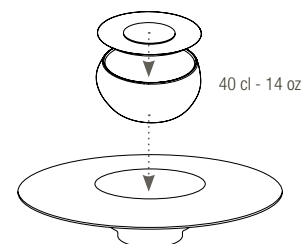

652342

Ø 12,6 cm - H. 5,6 cm - 40 cl
Ø 5" - H. 2 1/4" - 13 1/2 oz

32,78€ HT

652359

Ø 12,6 cm - H. 5,6 cm - 40 cl
Ø 5" - H. 2 1/4" - 13 1/2 oz

32,78€ HT

Combinaison couvercle + bol 40 cl + assiette Sphère
Combination lid + 40 cl - 14 oz bowl + Sphere plate