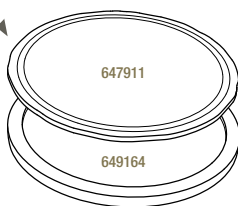

Ø 26,8 cm - H. 1,5 cm
Ø 10 ½" - H. ½"

24,29€ HT

641010  2

Ø 32 cm - H. 1,5 cm
Ø 12 ½" - H. ½"

31,96€ HT

ASSIETTE À STEAK RONDE
ROUND STEAK PLATE

Noir brut - Matt slate style

647911  2
 Ø 30 cm - H. 0,7 cm
 Ø 11 ¾" - H. ¼"
29,92€ HT

PLATEAU ROND POUR ASSIETTE À STEAK
TRAY FOR ROUND STEAK PLATE

Bambou - Bamboo

649164  2
 Ø 34 cm - H. 1,7 cm
 Ø 13 ½" - H. ¾"
39,75€ HT

**

ASSIETTE OVALE
OVAL PLATE

Noir brut - Matt slate style

654185  4
 35 x 22,9 x 1,5 cm
 13 ¾ x 9 x ½"
36,02€ HT