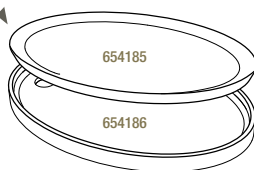

Ø 26,8 cm - H. 1,5 cm
Ø 10 ½" - H. ½"

24,29€ HT

641010  2

Ø 32 cm - H. 1,5 cm
Ø 12 ½" - H. ½"

31,96€ HT

ASSIETTE À STEAK RONDE
ROUND STEAK PLATE

Noir brut - Matt slate style

647911  2
 Ø 30 cm - H. 0,7 cm
 Ø 11 ¾" - H. ¼"
29,92€ HT

PLATEAU ROND POUR ASSIETTE À STEAK
TRAY FOR ROUND STEAK PLATE

Bambou - Bamboo

649164  2
 Ø 34 cm - H. 1,7 cm
 Ø 13 ½" - H. ¾"
39,75€ HT

**

ASSIETTE OVALE
OVAL PLATE

Noir brut - Matt slate style

654185  4
 35 x 22,9 x 1,5 cm
 13 ¾ x 9 x ½"
36,02€ HT

PLATEAU POUR ASSIETTE OVALE
TRAY FOR OVAL PLATE

Bambou - Bamboo

654186  4
 36,5 x 25 x 2,5 cm
 14 ¼ x 9 ¾ x 1"
48,04€ HT

**

ASSIETTE CARRÉE
SQUARE PLATE

Noir brut - Matt slate style

641007  6
 20 x 20 x 0,7 cm
 7 ¾ x 7 ¾ x ¼"
18,79€ HT