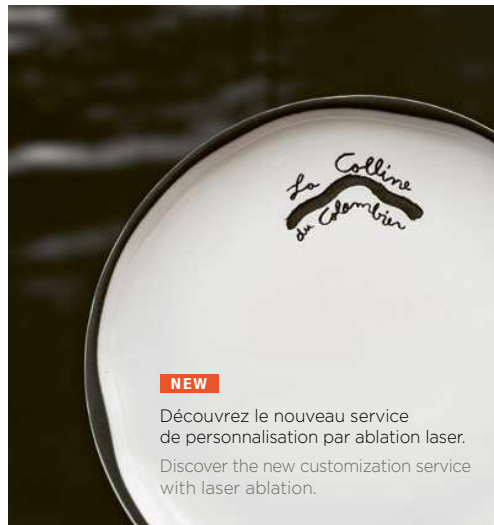

MATIÈRE À VIVRE
MATERIALS TO LIVE WITH

Confluence collection

Black Caractère collection

Basalt collection

Yli collection

En Scène collection

NEW

Découvrez le nouveau service de personnalisation par ablation laser.
Discover the new customization service with laser ablation.