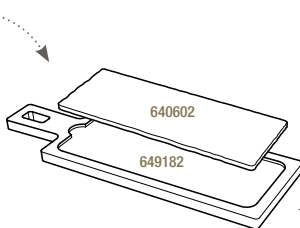

PLANCHE RECTANGULAIRE
RECTANGULAR TRAY

Noir brut - Matt slate style

640602 6

30 x 11 x 0,7 cm

11 3/4 x 4 1/4 x 1/4"

15,47€ HT