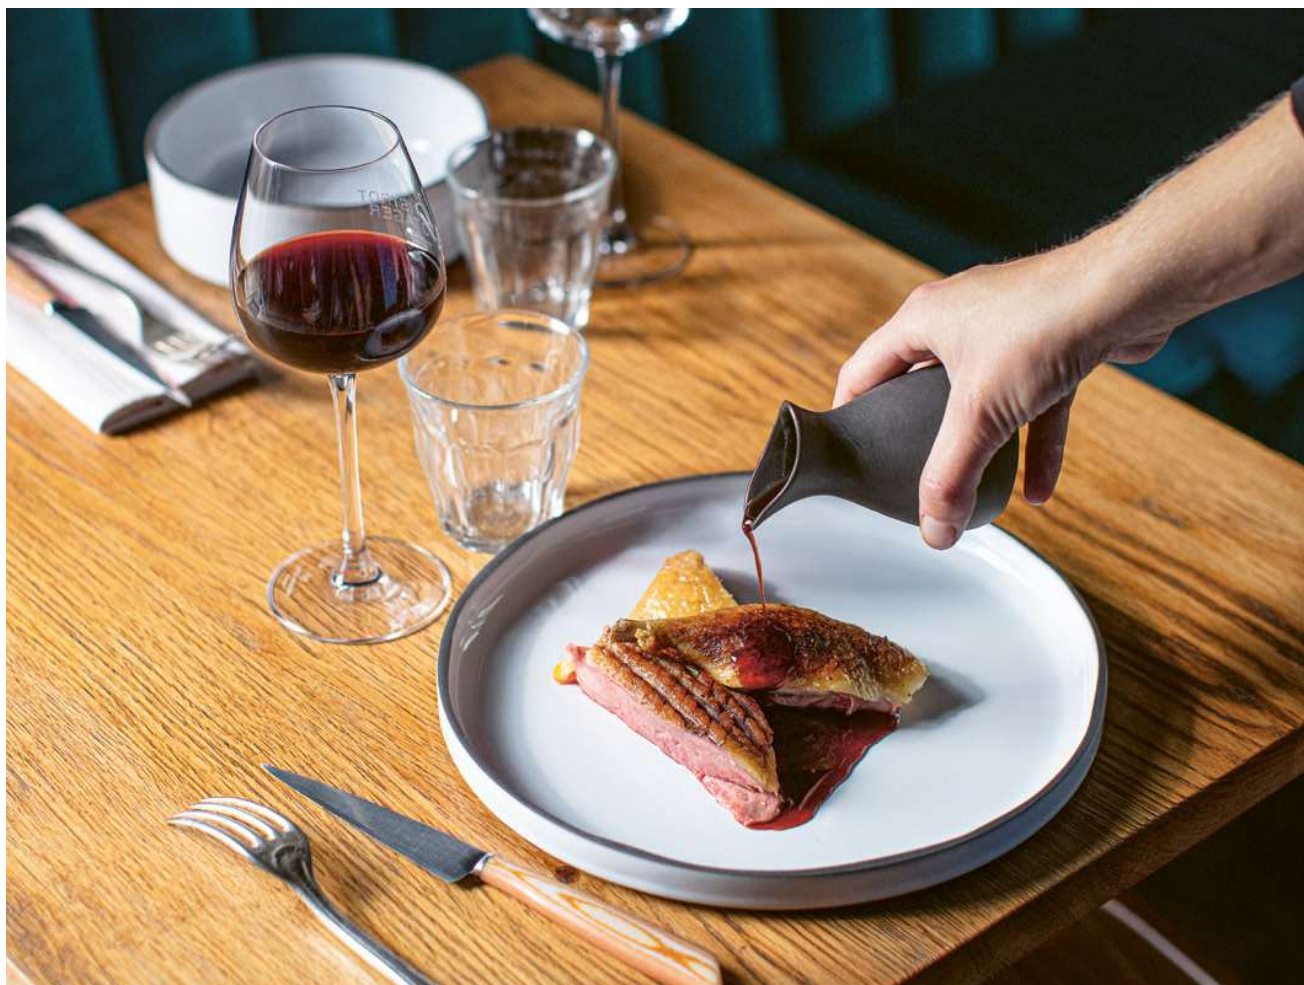

SOLID & LIKID COLLECTION

Blanc - White

644309 4

6,7 x 6,2 x 10 cm - 10 cl
2 ¾ x 2 ½ x 4" - 3 ½ oz

15,98€ HT

644306 4

8,8 x 8 x 13 cm - 25 cl
3 ½ x 3 ¼ x 5" - 8 ½ oz

20,78€ HT

644303 4

11 x 10 x 16,2 cm - 50 cl
4 ¼ x 4 x 6 ½" - 17 oz

25,57€ HT

Rouge piment - Pepper red

644375 4

6,7 x 6,2 x 10 cm - 10 cl
2 ¾ x 2 ½ x 4" - 3 ½ oz

15,98€ HT

644378 4

8,8 x 8 x 13 cm - 25 cl
3 ½ x 3 ¼ x 5" - 8 ½ oz

20,78€ HT

644346 4

11 x 10 x 16,2 cm - 50 cl
4 ¼ x 4 x 6 ½" - 17 oz

25,57€ HT

Ardoise - Slate

644385 4

6,7 x 6,2 x 10 cm - 10 cl
2 ¾ x 2 ½ x 4" - 3 ½ oz

15,98€ HT

644386 4

8,8 x 8 x 13 cm - 25 cl
3 ½ x 3 ¼ x 5" - 8 ½ oz

20,78€ HT

644387 4

11 x 10 x 16,2 cm - 50 cl
4 ¼ x 4 x 6 ½" - 17 oz

25,57€ HT