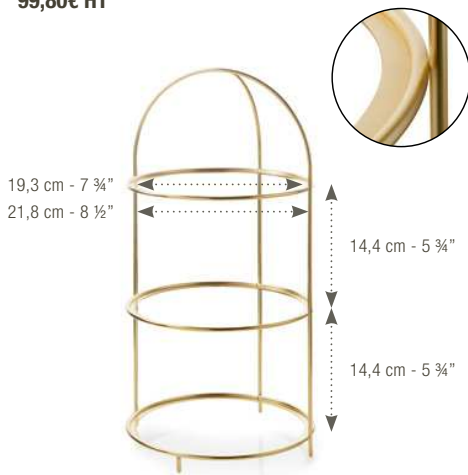

PORTE-MIGNARDISES 3 NIVEAUX HIGH 3-TIER TEA STAND

Inox finition or brossé
Stainless steel brushed gold finish

661553 NEW

Ø 22,8 cm - H. 44,3 cm

Ø 9" - H. 17 1/2"

109,82€ HT