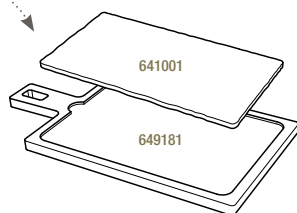

ASSIETTE RECTANGULAIRE
RECTANGULAR PLATE

Noir brut - Matt slate style

641001 6

30 x 20 x 0,7 cm

11 3/4 x 7 3/4 x 1/4"

24,97€ HT