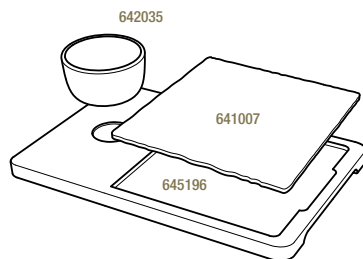

PLATEAU POUR ASSIETTE OVALE
TRAY FOR OVAL PLATE

Bambou - Bamboo

654186  4
 36,5 x 25 x 2,5 cm
 14 ¼ x 9 ¾ x 1"
48,04€ HT

**

ASSIETTE CARRÉE
SQUARE PLATE

Noir brut - Matt slate style

641007  6
 20 x 20 x 0,7 cm
 7 ¾ x 7 ¾ x ¼"
18,79€ HT

641004  6
 25 x 25 x 0,7 cm
 9 ¾ x 9 ¾ x ¼"
25,57€ HT

PLATEAU POUR ASSIETTE CARRÉE 20 CM + BOL 25 CL
LINER TRAY FOR SQUARE PLATE 7 ¾"
+ BOWL 8 ¾ oz

Bambou - Bamboo

645196  6
 37 x 24 x 1,7 cm
 14 ½ x 9 ½ x ¾"
24,97€ HT

PLATEAU POUR ASSIETTE CARRÉE 25 CM
LINER TRAY FOR SQUARE PLATE 9 ¾"

Bambou - Bamboo

641794  6
 29,2 x 29,2 x 1,5 cm
 11 ½ x 11 ½ x ½"
32,95€ HT

**

**

BASALT COLLECTION

ASSIETTE 1 BORD RELEVÉ
PLATE 1 CURVED EDGE