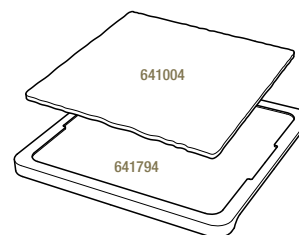

PLATEAU POUR ASSIETTE OVALE
TRAY FOR OVAL PLATE

Bambou - Bamboo

654186  4
 36,5 x 25 x 2,5 cm
 14 ¼ x 9 ¾ x 1"
48,04€ HT

**

ASSIETTE CARRÉE
SQUARE PLATE

Noir brut - Matt slate style

641007  6
 20 x 20 x 0,7 cm
 7 ¾ x 7 ¾ x ¼"
18,79€ HT

641004  6
 25 x 25 x 0,7 cm
 9 ¾ x 9 ¾ x ¼"
25,57€ HT

PLATEAU POUR ASSIETTE CARRÉE 20 CM + BOL 25 CL
LINER TRAY FOR SQUARE PLATE 7 ¾"
+ BOWL 8 ¾ oz

Bambou - Bamboo

645196  6
 37 x 24 x 1,7 cm
 14 ½ x 9 ½ x ¾"
24,97€ HT

PLATEAU POUR ASSIETTE CARRÉE 25 CM
LINER TRAY FOR SQUARE PLATE 9 ¾"

Bambou - Bamboo

641794  6
 29,2 x 29,2 x 1,5 cm
 11 ½ x 11 ½ x ½"
32,95€ HT

**

**

BASALT COLLECTION

ASSIETTE 1 BORD RELEVÉ
PLATE 1 CURVED EDGE