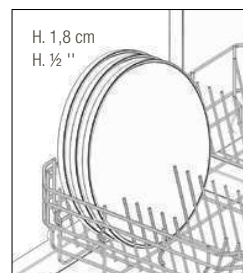

Curcuma - Tumeric

661443 **NEW**  4
Ø 26 cm - H. 1,8 cm
Ø 10 ¼" - H. ¾"
31,40€ HT

ASSIETTE BASSE
LOW PLATE

Cardamome - Cardamom

661442 **NEW**  4
Ø 26 cm - H. 1,8 cm
Ø 10 ¼" - H. ¾"
31,40€ HT

Assiette basse adaptée au lave-vaisselle domestique.