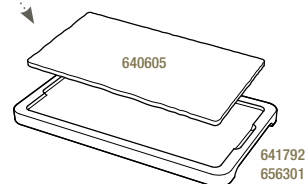

11 3/4 x 7 3/4 x 1/4"

24,97€ HT

PLATEAU POUR ASSIETTE 30 x 20 CM
LINER TRAY FOR PLATE 11 3/4 x 7 3/4"

Acacia - Acacia

649181  3

43 x 23 x 1,5 cm

17 x 9 x 1/2"

23,51€ HT