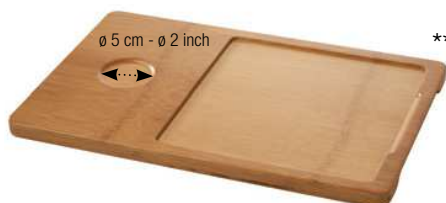

PLATEAU POUR ASSIETTE OVALE
TRAY FOR OVAL PLATE

Bambou - Bamboo

654186  4
 36,5 x 25 x 2,5 cm
 14 ¼ x 9 ¾ x 1"
48,04€ HT

**

ASSIETTE CARRÉE
SQUARE PLATE

Noir brut - Matt slate style

641007  6
 20 x 20 x 0,7 cm
 7 ¾ x 7 ¾ x ¼"
18,79€ HT

641004  6
 25 x 25 x 0,7 cm
 9 ¾ x 9 ¾ x ¼"
25,57€ HT

PLATEAU POUR ASSIETTE CARRÉE 20 CM + BOL 25 CL
LINER TRAY FOR SQUARE PLATE 7 ¾"
+ BOWL 8 ¾ oz

Bambou - Bamboo

645196  6
 37 x 24 x 1,7 cm
 14 ½ x 9 ½ x ¾"
24,97€ HT