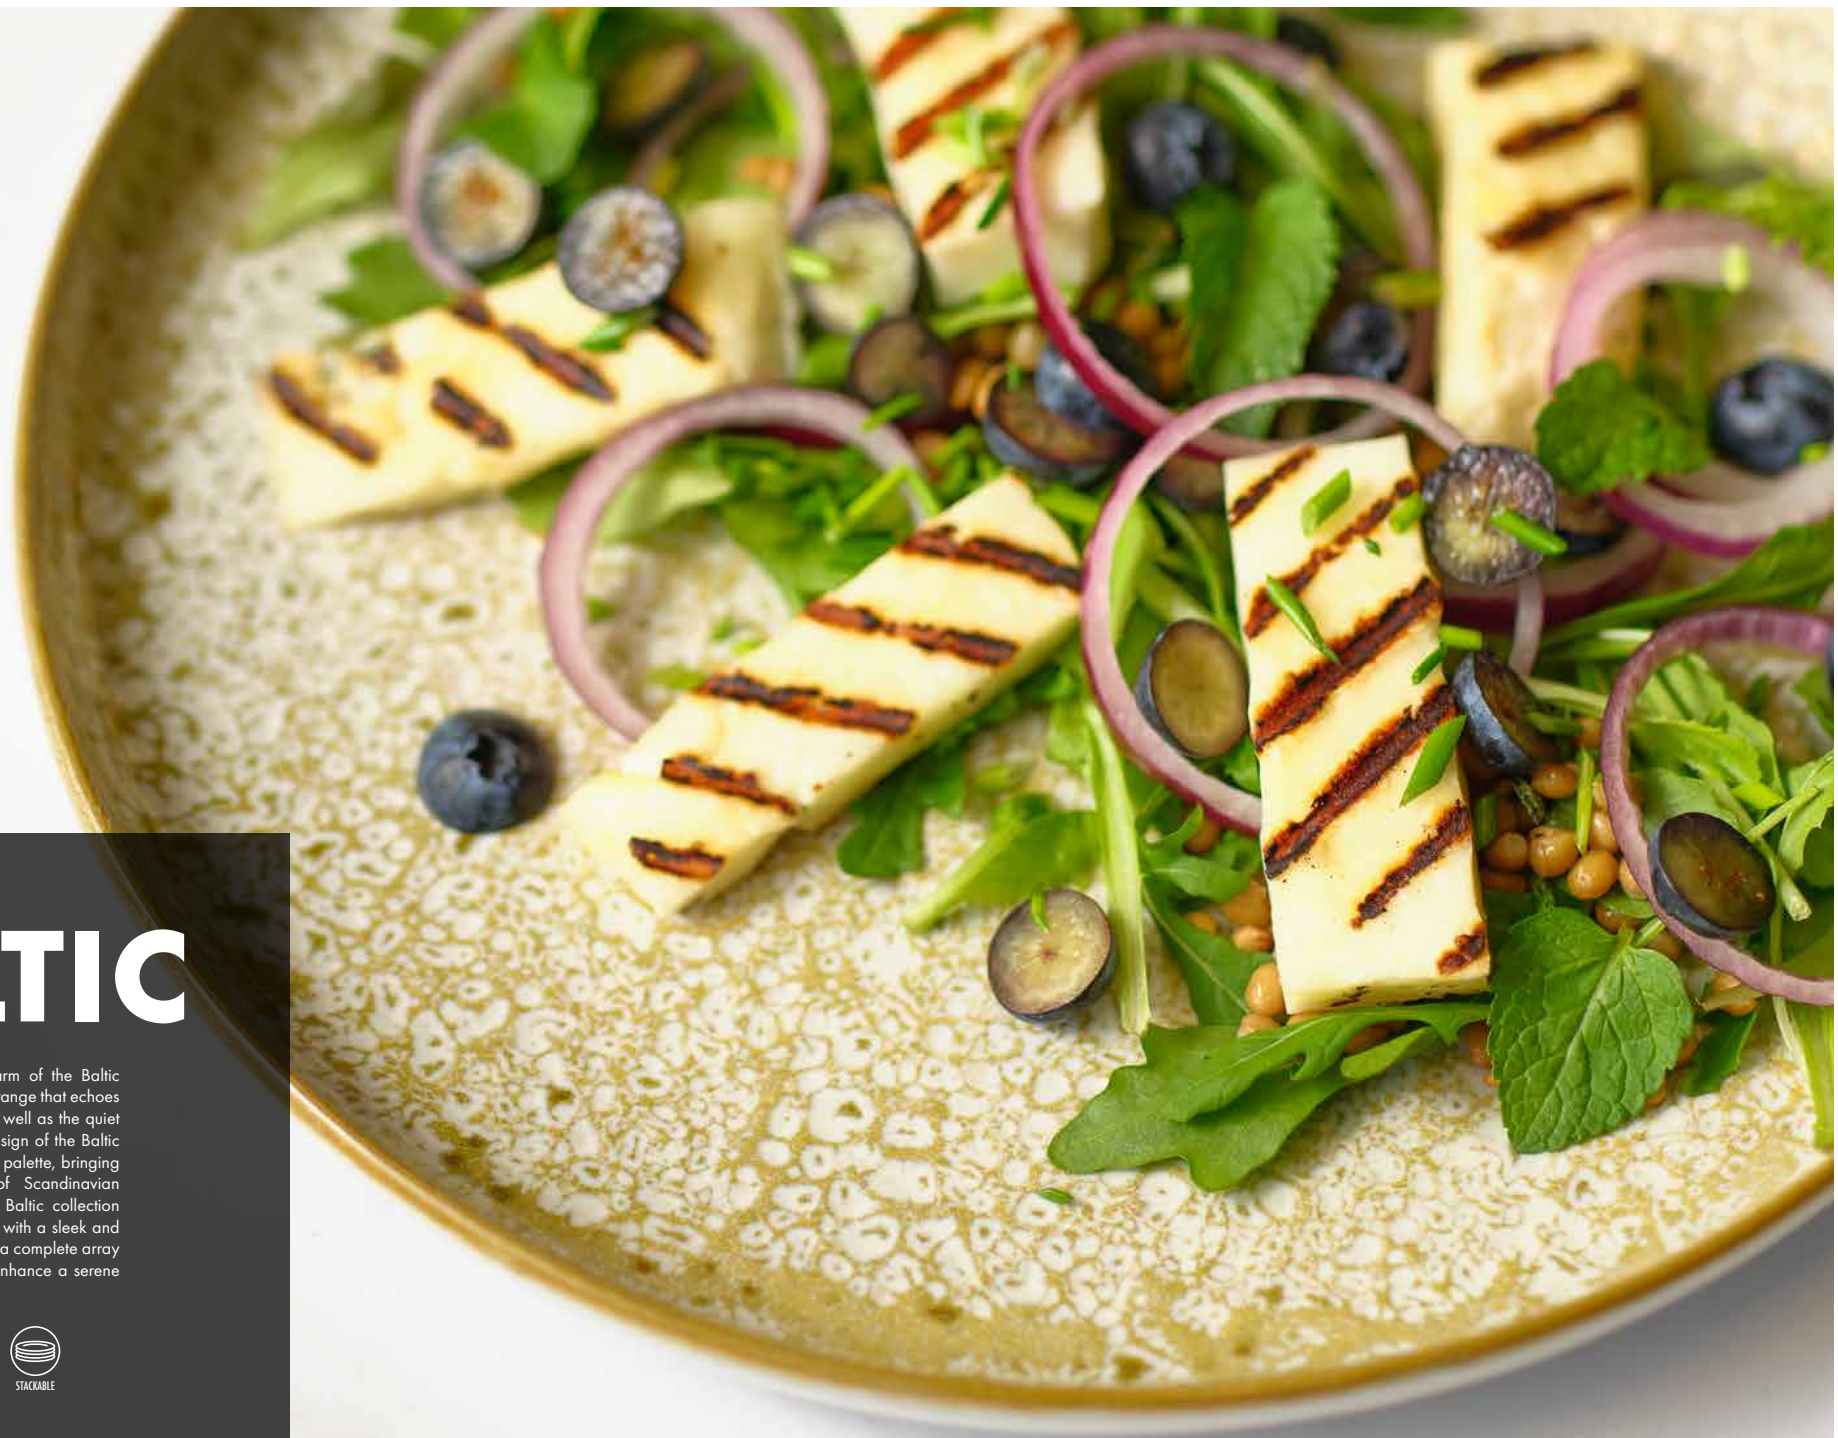

— **DINNER PLATE**
162205
22 x 15 x H 2 cm
6 PC / 36 CTN

— **SOUP PLATE Ø 15 cm**
P299716
Ø 15 x H 6 cm - 400ml
6 PC / 36 CTN

— **CUP Ø 7 cm**
P0469409C
Ø 7 x H 7 cm - 150ml
6 PC / 48 CTN

— **EGG CUP**
P565EGG
6 x 6 x H 5 cm
12 PC / 192 CTN