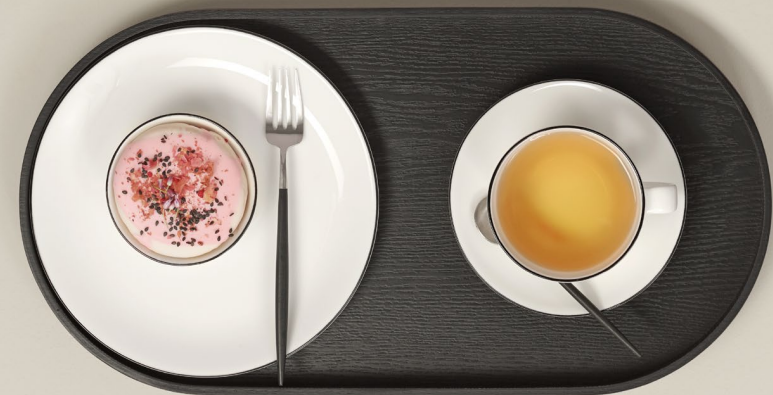

☞ 35,5 x 16,5 cm, h 2,5 cm
no. 53786 / 970
ve / pu / pcb 6 - 29,90