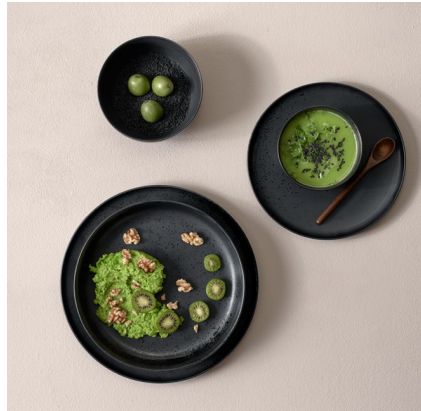

coppa kuro

1 teekanne mit edelstahlfilter und holzgriff / teapot with stainless steel filter and wooden handle / théière avec filtre en inox et l'anse en bois
no. 19370/190
ve / pu / pcb 2 - 49,90

0,6 l, 14,5 x 10,7 cm, h 12 cm
no. 19371/190
ve / pu / pcb 2 - 39,90

0,4 l, ø 9,2 cm, h 9,5 cm
no. 19100/190
ve / pu / pcb 6 - 15,90

2-er etagere 2-stufig / etagere 2-tiered / serviteur à 2 étages
no. 19670/190
ve / pu / pcb 2 - 59,90

gießer / jug / saucière
no. 19401/190
ve / pu / pcb 6 - 9,90

snackschale / snack bowl / bol à snack
no. 19292/190
ve / pu / pcb 6 - 11,90

gourmetteller / gourmet plate / assiette à gourmet
no. 19250/190
ve / pu / pcb 6 - 19,90

esteller / dinner plate / assiette
no. 19160/190
ve / pu / pcb 6 - 19,90

aperiftteller / aperitif plate / assiette apéritive
no. 19200/190
ve / pu / pcb 6 - 25,90

schale / bowl / bol
no. 19301/190
ve / pu / pcb 24 - 5,90

schale / bowl / bol
no. 19291/190
ve / pu / pcb 6 - 9,90

schale / bowl / bol
no. 19290/190
ve / pu / pcb 6 - 13,90

buddha bowl
no. 19293/190
ve / pu / pcb 6 - 19,90

salatschale / salad bowl / saladier
no. 19272/190
ve / pu / pcb 6 - 39,90