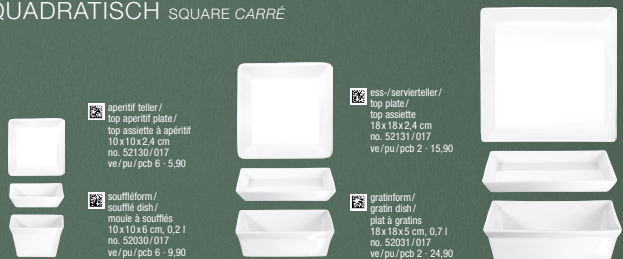

QUADRATISCH SQUARE CARRÉ

Baking