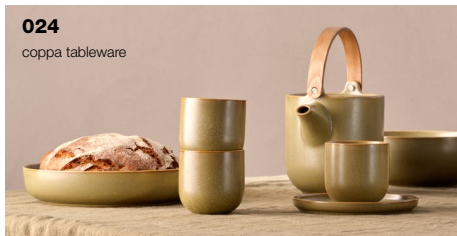

- à table + à table ligne noire ____ 004
- oco + oco ligne noire _____ 016
- koi _____ 020
- nesuto _____ 022
- coppa _____ 024
- variété du soleil _____ 032
- form'art _____ 037
- saisons _____ 040
- re:glaze _____ 052
- poké & more _____ 056
- buddies + coppa kids _____ 060