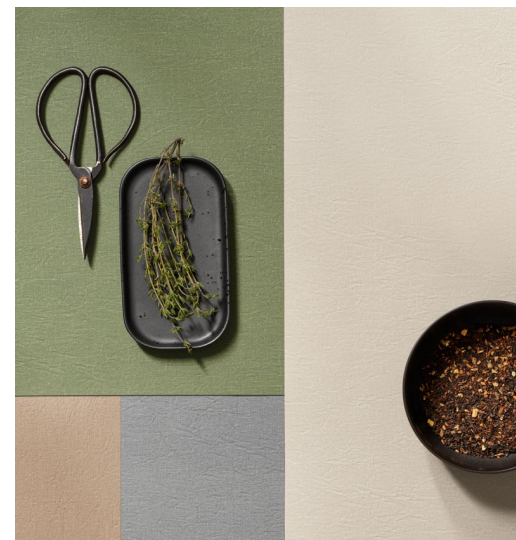

table tops

decor: pvc / 076

PVC colour

PVC metallic

PVC basic

table tops

structured optic

decor: pu / 076