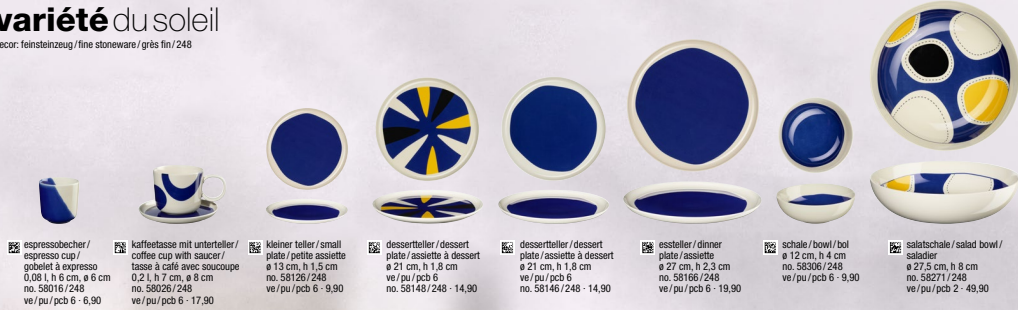

variété du soleil

rocco

- **messer / knife / couteau**
  123,5 cm
  no. 35201/950
  ve / pu / pcb 6 - 19,90
- **gabel / fork / fourchette**
  121 cm
  no. 35202/950
  ve / pu / pcb 6 - 14,90
- **löffel / spoon / cuillère**
  121 cm
  no. 35203/950
  ve / pu / pcb 6 - 14,90
- **kaffeelöffel / coffee spoon / cuillère à café**
  114 cm
  no. 35209/950
  ve / pu / pcb 6 - 11,90