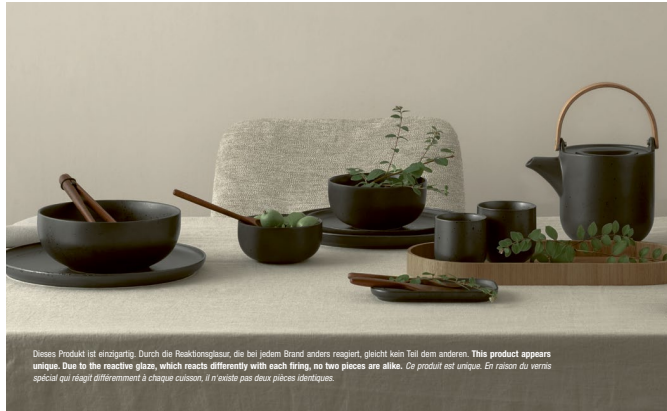

coppa kuro

1 teekanne mit edelstahlfilter und holzgriff / teapot with stainless steel filter and wooden handle / théière avec filtre en inox et l'anse en bois
no. 19370/190
ve / pu / pcb 2 - 49,90

0,6 l, 14,5 x 10,7 cm, h 12 cm
no. 19371/190
ve / pu / pcb 2 - 39,90

0,4 l, ø 9,2 cm, h 9,5 cm
no. 19100/190
ve / pu / pcb 6 - 15,90

2-er etagere 2-stufig / etagere 2-tiered / serviteur à 2 étages
no. 19670/190
ve / pu / pcb 2 - 59,90

gießer / jug / saucière
no. 19401/190
ve / pu / pcb 6 - 9,90

snackschale / snack bowl / bol à snack
no. 19292/190
ve / pu / pcb 6 - 11,90

gourmetteller / gourmet plate / assiette à gourmet
no. 19250/190
ve / pu / pcb 6 - 19,90

esteller / dinner plate / assiette
no. 19160/190
ve / pu / pcb 6 - 19,90

aperiftteller / aperitif plate / assiette apéritive
no. 19200/190
ve / pu / pcb 6 - 25,90

schale / bowl / bol
no. 19301/190
ve / pu / pcb 24 - 5,90

schale / bowl / bol
no. 19291/190
ve / pu / pcb 6 - 9,90

schale / bowl / bol
no. 19290/190
ve / pu / pcb 6 - 13,90

buddha bowl
no. 19293/190
ve / pu / pcb 6 - 19,90

salatschale / salad bowl / saladier
no. 19272/190
ve / pu / pcb 6 - 39,90