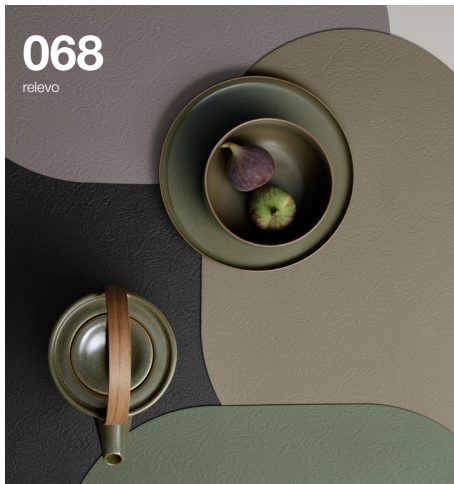

- relevo _____ 068
- leather optic fine _____ 069
- leather optic rough _____ 071
- vegan leather _____ 072
- soft leather _____ 073
- sisal optic _____ 074
- sisal optic rough _____ 075
- meli-melo _____ 076
- linen optic _____ 077
- re:tangular _____ 078
- fabric _____ 079
- pvc _____ 080
- structured optic _____ 081