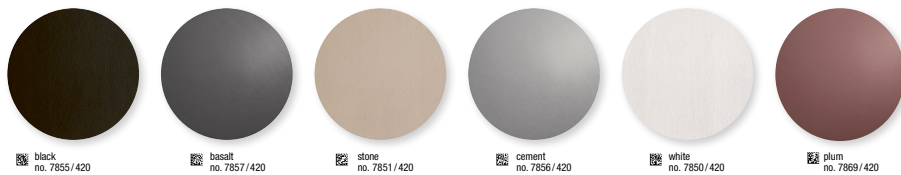

coaster leather optic fine 4er set untersetzer/set of 4 coaster/set de 4 dessous de verre · 10 x 10 cm · ve/pu/pcb 12 · 4,90