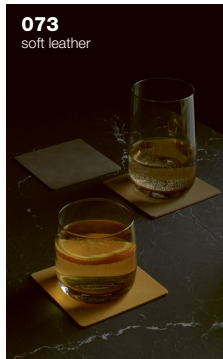

- relevo _____ 068
- leather optic fine _____ 069
- leather optic rough _____ 071
- vegan leather _____ 072
- soft leather _____ 073
- sisal optic _____ 074
- sisal optic rough _____ 075
- meli-melo _____ 076
- linen optic _____ 077
- re:tangular _____ 078
- fabric _____ 079
- pvc _____ 080
- structured optic _____ 081