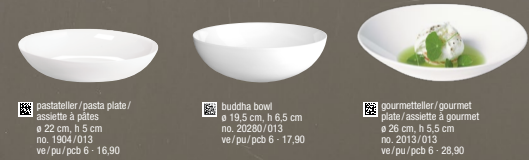

137 vase
h 9 cm, ø 9,3 cm
no. 2003 / 013
ve / pu / pcb 12 - 10,90