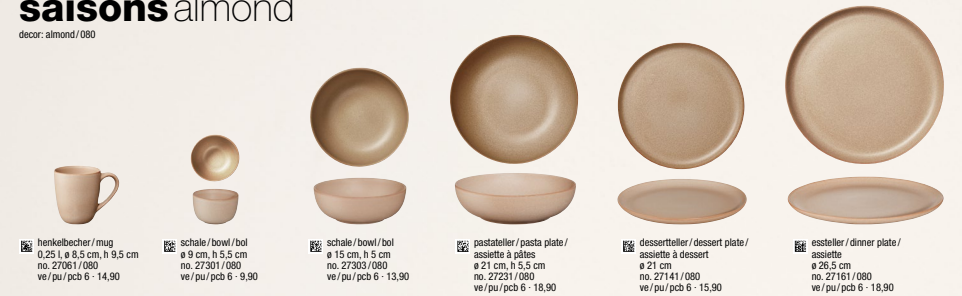

saisons almond

decor: almond/080