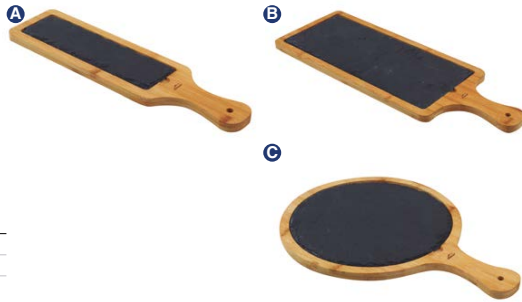

Tabla pizarra & bambú

Ref	€	Tabla (cm)	Pizarra (cm)	U.Venta
A 61045	7,50	40x10x1,5	25x7,5	1
B 61046	15,00	50x18x1,5	35x15	4
C 61047	20,20	38,5x28x1,5	Ø25	12

Miniaturas y cestillos