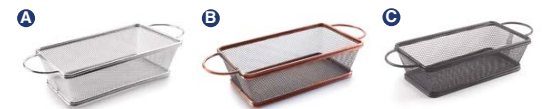

Cestillo rectangular con asas

Ref	€	cm	h(cm)	U.Venta
A 61055	13,40	21x11	6,0	1
B 61065	13,40	21x11	6,0	1
C 61154	12,90	21x11	6,0	1