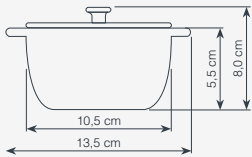

Mini cocotte Serve
Mini cocotte · Mini cocotte
Mini cocotte · Mini cocotte

	Ref	€	cm	h(cm)	ml	Color	U.Venta
A	63200	20,10	13,5x10,5	5,5	350	Rojo · Red	1
B	63201	20,10	13,5x10,5	5,5	350	Azul · Blue	1
C	63202	20,10	13,5x10,5	5,5	350	Gris · Grey	1