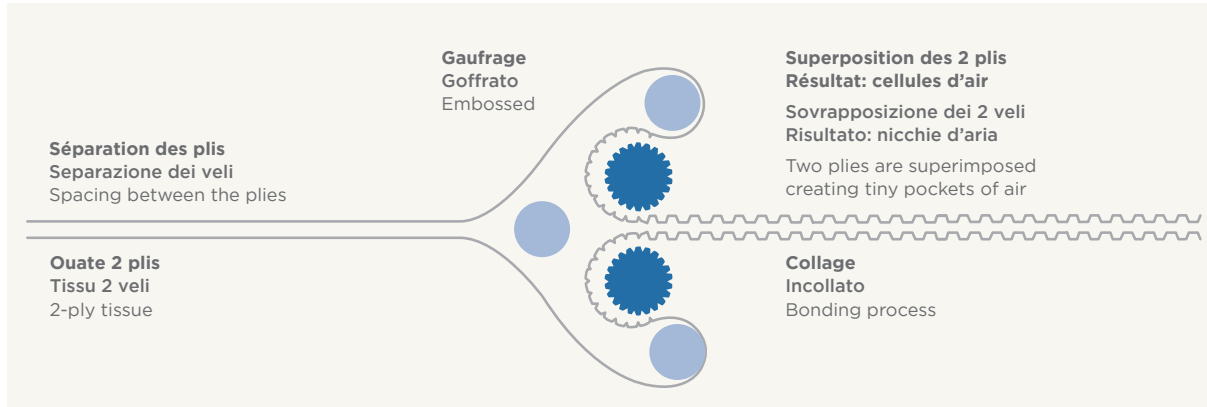

Serviettes blanches
Tovaglioli bianchi
White napkins

2 plis 2 veli 2 ply x 18 g/m²

tissue