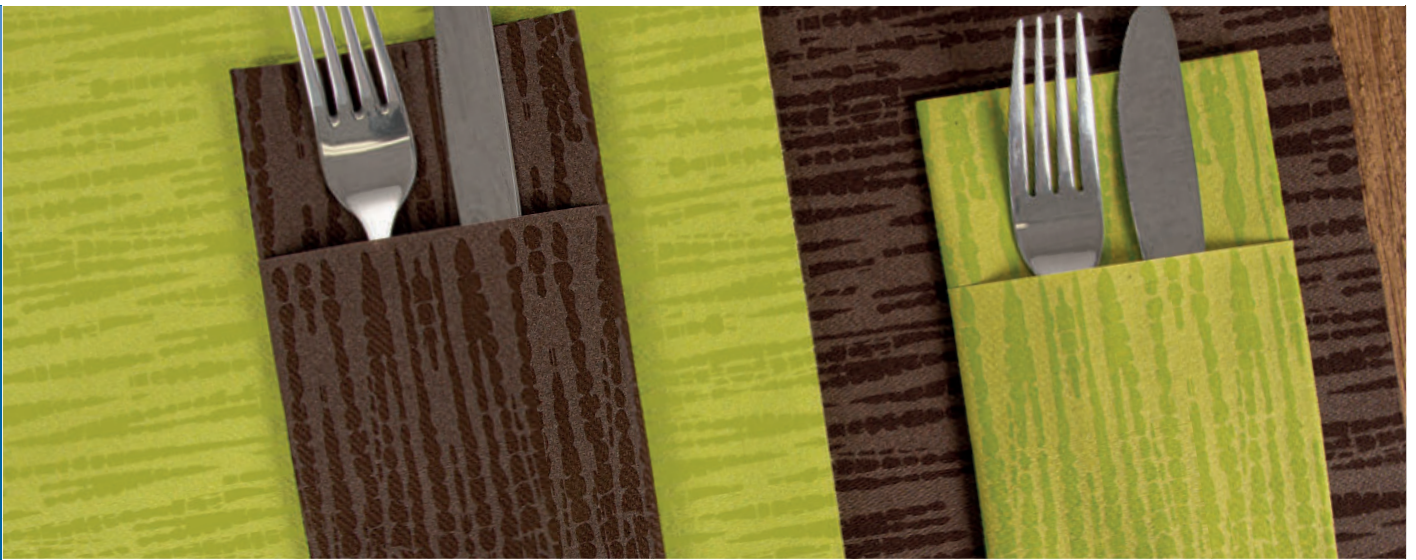

**Tête à tête
Tête à tête
Tête à tête**

***272.57**
0,40 x 24 m
20 formats: 40 x 120 cm
CARTON / MINIM: 6 R

SLIM 33 x 40 cm
NOUVELLE TAILLE PLUS FINE
NUOVO FORMATO PIÙ SOTTILE
NEW SIZE, MORE STYLISH

Prix
Prezzi
Prices