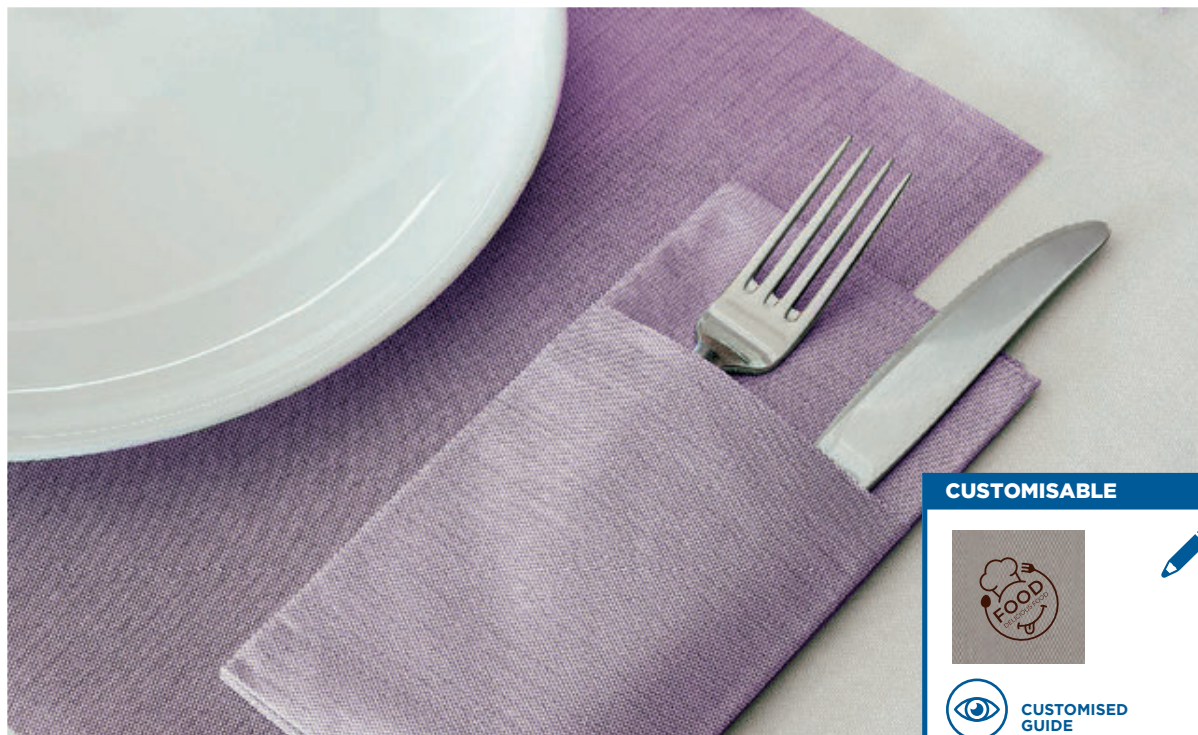

CUSTOMISABLE

CUSTOMISED
GUIDE

Prix
Prezzi
Prices