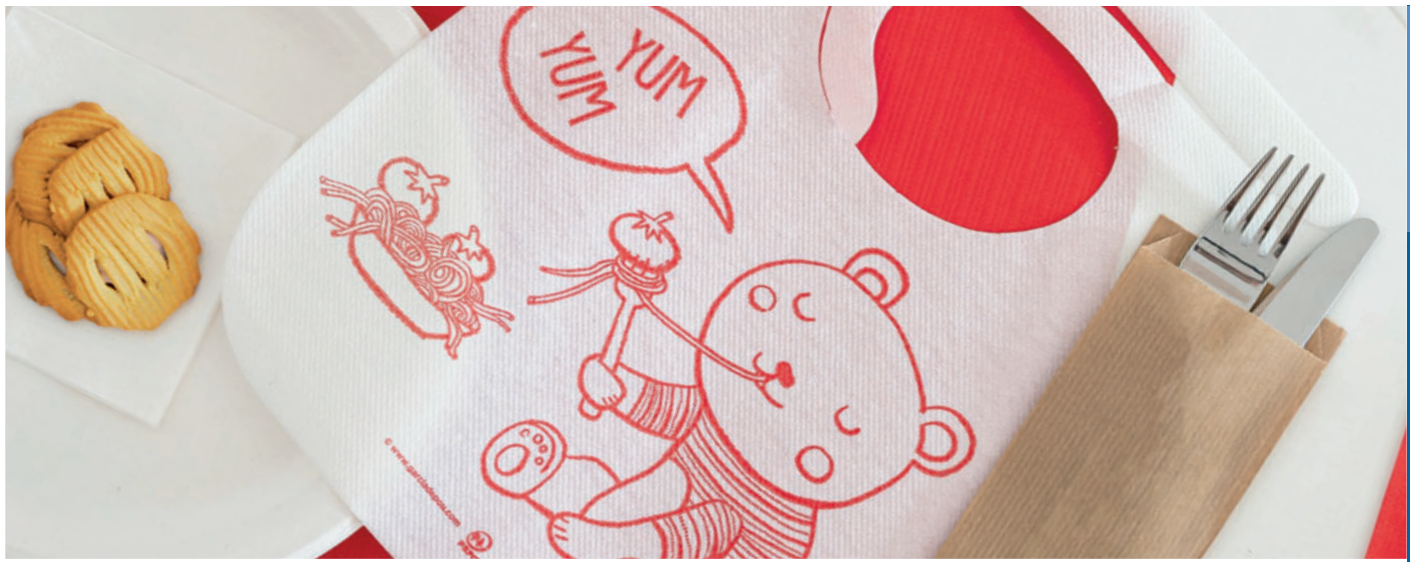

Bavoires Bavagli Bibs

CPE

Enfant + poche
Bimbo + borsa
Children + pocket

185.97
27 x 34 + 5 cm
CARTON: 2.000 U
PACK / MINIM: 500 U
Gaufré
Goffrato
Embossed

Adulte
Adulto
Adult

516.32
38,3 x 48 cm
CARTON: 2.000 U
PACK / MINIM: 500 U
Gaufré
Goffrato
Embossed

Adulte homard
Adulto astice
Adult lobster

516.31
38,3 x 48 cm
CARTON: 2.000 U
PACK / MINIM: 500 U
Gaufré
Goffrato
Embossed