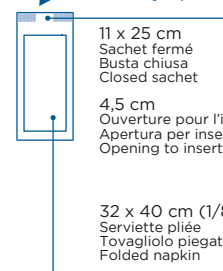

Ouverture pour couverts Apertura per posate Cutlery opening

Étuis pour couverts Confezione posate Cutlery pouches