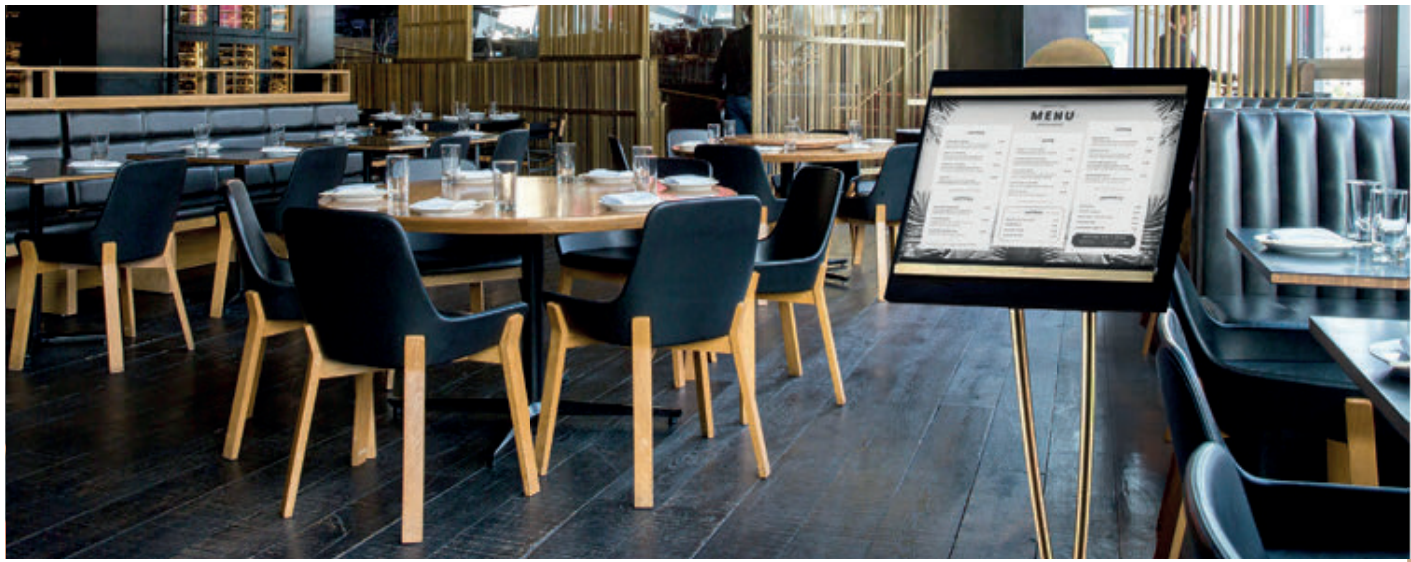

Porte menus Portamenù Menu holders

De table Da tavola Tabletop menu stands

199.63
(DIN-A7)
7,4 x 6 x 10,5 cm
PS
CARTON: 480 U
PACK / MINIM: 1 U

199.64
(DIN-A6)
10,5 x 6,5 x 14,8 cm
PS
CARTON: 240 U
PACK / MINIM: 20 U

199.65
(DIN-A5)
14,8 x 7 x 21 cm
PS
CARTON: 80 U
PACK / MINIM: 20 U

199.66
(DIN-A4)
21 x 8 x 29,7 cm
PS
CARTON: 40 U
PACK / MINIM: 10 U

Ondulé
Ondulati
Wavy

199.80
10 x 20 cm
PS
CARTON: 180 U
PACK / MINIM: 45 U

Lumineux Luminosi

Illuminated menu holders

Fermeture à clef. Lampe T4.
Cadre en aluminium de
49 mm. Epaisseur du boîtier de
lampe de 32 mm.

Chiusura con chiave. Luce T4.
Telaio in alluminio da 49 mm.
Spessore softbox 32 mm.

Lockable. T4 light bulb.
49 mm aluminium frame and 32
mm thick light box.

146.46
40 x 52 x 3,2 cm
DIN-A3 (x 1)
Métal / Metallo / Metal
PACK / MINIM: 1 U

146.47
52,3 x 69,5 x 3,2 cm
DIN-A4 (x 4)
Métal / Metallo / Metal
PACK / MINIM: 1 U

Porte menus avec pied Porta menù con piede Upright menu holder

Avec fermetures sur la partie postérieure
pour changer facilement les affiches.

Con chiusure sul retro per cambiare
facilmente le pagine del menù.

With locks on the back so menus and notices
can be easily changed.

174.09
Ø 35 x 115 cm
DIN-A3 (x 1)
Base / Base / Base:
8 kg
Inox / Inox / S. steel
Doré
Golden
PACK / MINIM: 1 U

268.42
46 x 38 x 135 cm
DIN-A3 (x 1)
Base / Base / Base:
12,3 kg
Laiton / Ottone / Brass
Noir + doré
Black + golden
PACK / MINIM: 1 U

NEW

Prix
Prezzi
Prices