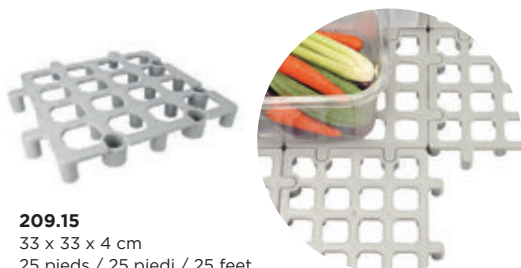

Ideale per zone umide. Non si ossida e non si arrugginisce. Fatta di PE durevole, resistente quasi quanto il metallo.

Perfect for damp areas. Won't corrode or rust. Made of durable PE, almost as strong as metal.