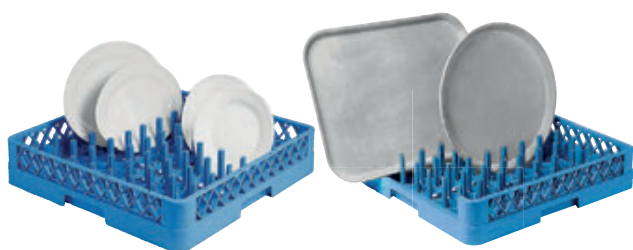

Anses sur les 4 côtés
Manici nei 4 lati
Handles on all 4 sides

Empilables
Impilabili
Stackable

Avec crochet de sécurité
Con gancio di sicurezza
Snap-fit extenders

Rangement lave-vaisselle Cestello lavastoviglie Dishwasher racks