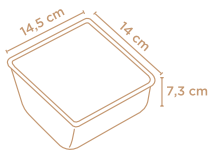

Ustensiles Utensili Utensils

Présentoirs d'ingrédients Contenitori per condimenti Condiment containers

3 compart.

133.59
Noir / Nero / Black

133.63
Chromé / Cromato / Chrome
49,5 x 15,7 x 9 cm
PS
CARTON: 6 U
PACK / MINIM: 1 U

Compartiments
Compartimenti
Compartments

133.73
14 x 14,5 x 7,3 cm
PP - Blanc / Bianco / White
CARTON: 60 U
PACK / MINIM: 1 U
Pour / Per / For: 3 compart.

6 compart.

133.58
Noir / Nero / Black

133.60
Chromé / Cromato / Chrome
49,5 x 15,7 x 9 cm
PS
CARTON: 6 U
PACK / MINIM: 1 U

Compartiments
Compartimenti
Compartments

133.72
14 x 7,4 x 7,3 cm
PP - Blanc / Bianco / White
CARTON: 60 U
PACK / MINIM: 1 U
Pour / Per / For: 6 compart.

6 compart. + sucreur de verres
6 scomp. + bordatore bicchieri
6 compart. + glass rimmer

258.29
62 x 18,5 x 16,5 cm
PS - Noir / Nero / Black
CARTON: 4 U
PACK / MINIM: 1 U

Mantiennent les ingrédients frais plus longtemps. Réduit la contamination. Les présentoirs sont livrés avec leurs récipients correspondants.

Mantiene i condimenti freschi più a lungo. Riduce la contaminazione. Il dispenser è dotato dei contenitori corrispondenti.

Keep condiments fresh for longer. Reduce contamination. Dispenser supplied with corresponding containers.

Tapis de service
Tappeto da bar
Service area mat

132.86 Rail mate
60 x 8 cm
Caoutchouc / Caucciù / Rubber
Noir / Nero / Black
CARTON: 48 U
PACK / MINIM: 1 U

Tapis de service
Tappeto da bar
Service area mat

132.87
45,5 x 30,5 cm
Caoutchouc / Caucciù / Rubber
Noir / Nero / Black
CARTON: 24 U
PACK / MINIM: 1 U

Reservado camareros
Chevalet
Segnatavolò
Table sign

179.50 (ES)
26 x 5 x 5 cm
Methacrylate
Blanc / Bianco / White
CARTON: 150 U
PACK / MINIM: 1 U

Plateau serveur antidérapant
Vassoio cameriere antiscivolo
Non-slip server tray

197.04
Ø 40 cm
Inox / Inox / S. steel
Noir / Nero / Black
CARTON: 20 U
PACK / MINIM: 10 U

Prix
Prezzi
Prices