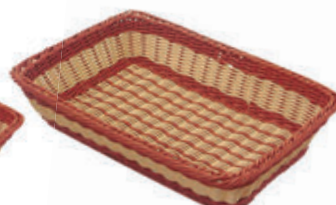

Corbeilles colorées empilables Cestini colorati impilabili Coloured stackable baskets

● 193.15
● 193.13
● 207.76

Ø 20 x 8 cm
CARTON: 72 U
PACK / MINIM: 12 U

● 193.17
● 207.77

23 x 9 x 8 cm
CARTON: 72 U
PACK / MINIM: 12 U

● 193.23
● 193.21
● 207.78

23 x 17 x 8 cm
CARTON: 72 U
PACK / MINIM: 12 U

● 193.25
● 207.79

30 x 22 x 7 cm
CARTON: 48 U
PACK / MINIM: 12 U

Corbeilles en corde solide Cestini corda piena Solid rope baskets

Polypropylène / Polipropilene / Polypropylene

SIMILI OSIER
FINTO VIMINI
IMITATION WICKER

Corbeilles pour couverts
Cestelli per posate
Cutlery baskets

Bicolore, bords renforcés en inox
Bicolori, con bordi rinforzati in inox
Bi-coloured, reinforced metal edges

199.42
Ø 11,5 x 15 cm
CARTON: 36 U
PACK / MINIM: 6 U

199.43
28 x 11 x 10 cm
CARTON: 32 U
PACK / MINIM: 4 U

158.81
53 x 31 x 15 cm
CARTON: 2 U
PACK / MINIM: 1 U

431.21
45 x 32,5 x 10,5 cm
CARTON: 24 U
PACK / MINIM: 1 U

431.22
55 x 36 x 11 cm
CARTON: 24 U
PACK / MINIM: 1 U

Boulangerie Panetteria Bakery

193.11
30 x 45 x 4/10 cm
CARTON: 24 U
PACK / MINIM: 1 U

193.12
60 x 45 x 5/12 cm
CARTON: 12 U
PACK / MINIM: 1 U

145.52
40 x 40 x 50 cm
CARTON: 2 U
PACK / MINIM: 1 U

206.23
43 x 22,5 x 29 cm
CARTON: 18 U
PACK / MINIM: 1 U

Prix
Prezzi
Prices