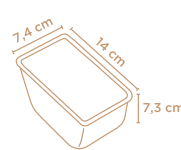

6 compart.

133.58
Noir / Nero / Black

133.60
Chromé / Cromato / Chrome
49,5 x 15,7 x 9 cm
PS
CARTON: 6 U
PACK / MINIM: 1 U

Compartiments
Compartimenti
Compartments

133.72
14 x 7,4 x 7,3 cm
PP - Blanc / Bianco / White
CARTON: 60 U
PACK / MINIM: 1 U
Pour / Per / For: 6 compart.

6 compart. + sucreur de verres
6 scomp. + bordatore bicchieri
6 compart. + glass rimmer

258.29
62 x 18,5 x 16,5 cm
PS - Noir / Nero / Black
CARTON: 4 U
PACK / MINIM: 1 U

Mantiennent les ingrédients frais plus longtemps. Réduit la contamination. Les présentoirs sont livrés avec leurs récipients correspondants.

Mantiene i condimenti freschi più a lungo. Riduce la contaminazione. Il dispenser è dotato dei contenitori corrispondenti.

Keep condiments fresh for longer. Reduce contamination. Dispenser supplied with corresponding containers.