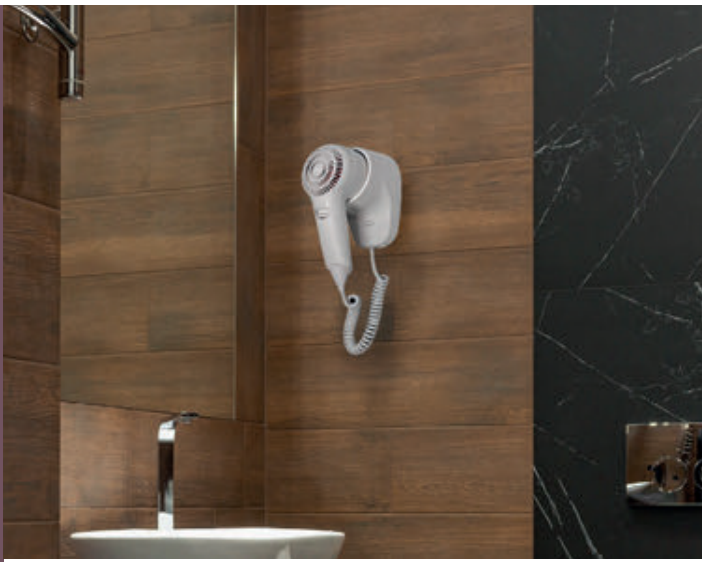

Séchoirs Asciugamani Dryers

Sechoirs électriques Asciugamano elettrico Electric hand-dryers

220 V

133.38
18 x 12 x 26,7 cm
20 L" 70°C 1.200 W
ABS
Blanc
Bianco
White
CARTON: 10 U
PACK / MINIM: 1 U
Avec capteur
Con sensor
With sensor

160.65
24 x 25 x 23 cm
45 L" 65°C 1.800 W
ABS
Blanc
Bianco
White
CARTON: 4 U
PACK / MINIM: 1 U
Avec capteur
Con sensor
With sensor

133.41
24 x 28 x 21,5 cm
58 L" 65°C 2.300 W
Inox / Inox / S. steel
Argenté
Argento
Silver
CARTON: 2 U
PACK / MINIM: 1 U
Avec capteur
Con sensor
With sensor

133.40
24 x 28 x 21,5 cm
58 L" 65°C 2.300 W
Inox / Inox / S. steel
Argenté
Argento
Silver
CARTON: 2 U
PACK / MINIM: 1 U
Manuel
Manuale
Manual

150.02
30 x 22 x 68 cm
68 L" 35°C 1.650 W
ABS
Blanc
Bianco
White
PACK / MINIM: 1 U
Dual avec capteur
Dual con sensor
Dual with sensor

Sèche-cheveux Asciugacapelli Hair dryers

133.42
16 x 9 x 22 cm
25 L" 65°C 1.200 W
ABS
Blanc / Bianco / White
CARTON: 20 U
PACK / MINIM: 1 U

160.68
60 x 18 x 10 cm
15 L" 65°C 800 W
ABS
Blanc / Bianco / White
CARTON: 6 U
PACK / MINIM: 1 U

Accessoires complémentaires WC Accessori per il bagno Bathroom accessories

Grille universelle + pastille 90 g
Griglia universale + pastiglia 90 g
Universal grid + 90 g tablet

213.26
16 x 18 cm
CARTON: 144 U
PACK / MINIM: 12 U

Balayette WC
Scopino WC
Toilet brush

115.60
Ø 12,5 x 27 cm
Acier / Acciaio / Steel
CARTON: 12 U
PACK / MINIM: 1 U

Prix
Prezzi
Prices