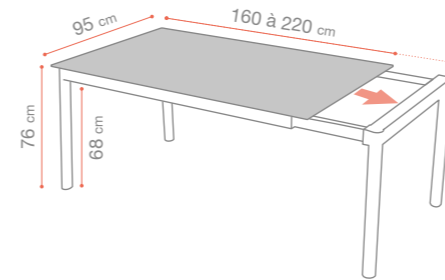

RAMATUELLE 73'

Gris Cryptic / Gris Pavement
S8 002 713