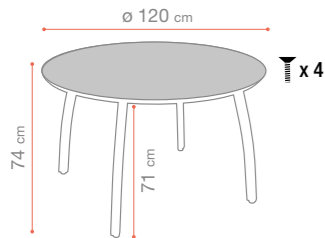

TABLES

SUNSET

NEW

NEW

Gris Cryptic - Vert Lichen
R5 001 788 + R6 501 852

CANNES

RAMATUELLE 73'