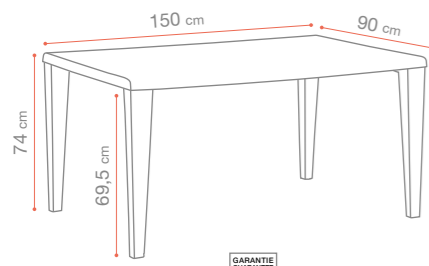

ALPHA

FABRICATION FRANÇAISE
OUT PP
GARANTIE 3 ANS/YEARS
4/6
x6
19 kg