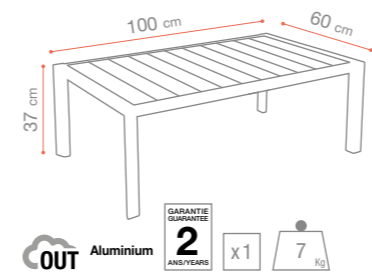

SUNSET & SUNSET CONFORT