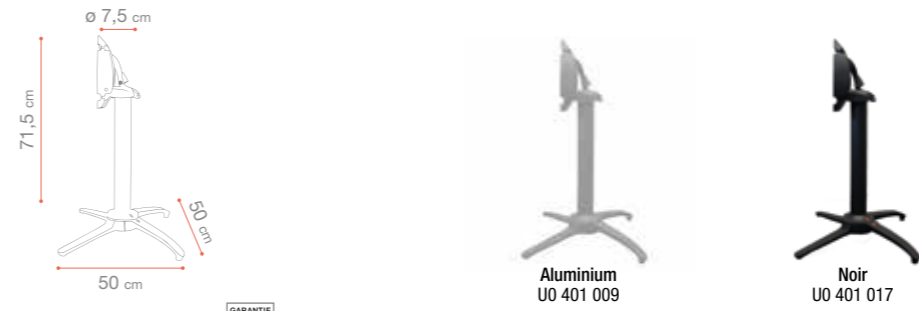

GARANTIE 2 ANS/YEARS

x1 8,7 kg

Plateaux 60x60 Ø 60
Piani tavoli 70x70 Ø 70
Platten 80x80 Ø 80

Aluminium
55 722 009

Noir
55 722 017

OUT + Aluminium
Fiber Glass

GARANTIE 2 ANS/YEARS

x1 14 kg

Plateaux 110x70
Piani tavoli 120x80
Platten

QUATTRO

Aluminium
UO 401 009

Noir
UO 401 017

OUT + Aluminium
Fiber Glass

GARANTIE 2 ANS/YEARS

x1 5,2 kg

Plateaux 60x60 Ø 60
Piani tavoli 70x70 Ø 70
Platten 80x80 Ø 80