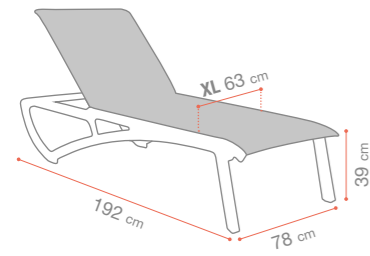

BAIN DE SOLEIL - SUNLOUNGERS

SUNSET GREEN EDITION

Lichen / T50 coton
Q8 601 852