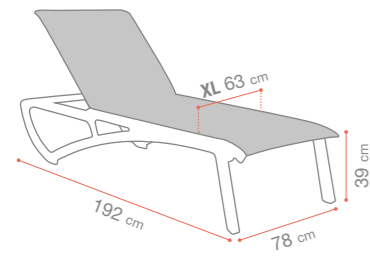

BAIN DE SOLEIL - SUNLOUNGERS

SUNSET GREEN EDITION

SUNSET CONFORT

SUNSET