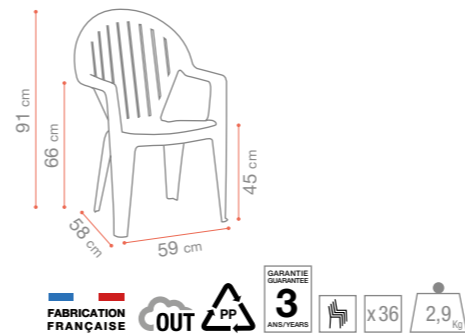

MIAMI BISTROT

PALAO

MIAMI CLUB

MIAMI PLIANTE

MADRAS

MIAMI