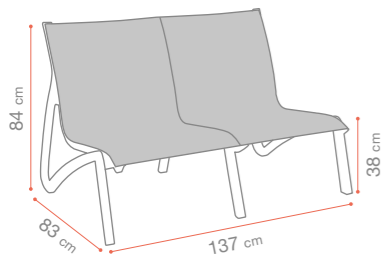

SUNSET GREEN EDITION

SUNSET

SUNSET CONFORT