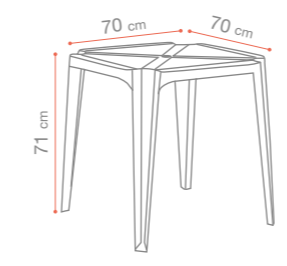

SUN

FABRICATION FRANÇAISE
OUT PP
GARANTIE 3 ANS/YEARS
2
x20
4,6 kg