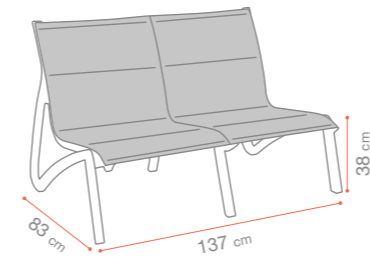

Blanc Glacier / T33 Beige Chiné
U2 502 096