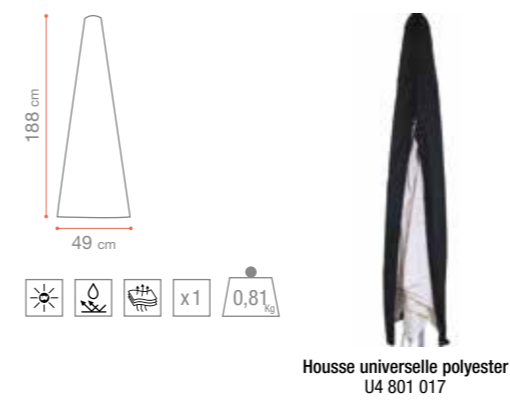

HOUSSE PARASOL - PARASOL COVER