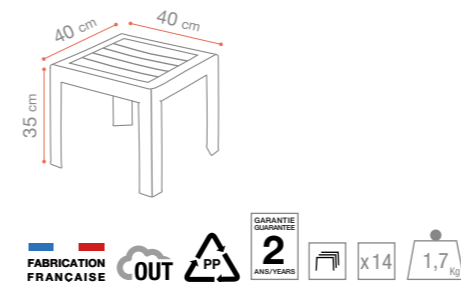

SUNSET GREEN EDITION

SUNSET

SUNSET & SUNSET CONFORT

MIAMI

RÉPARABILITÉ - CONFORT - ENTRETIEN

REPARABILITY - COMFORT - MAINTENANCE

SUNSET & SUNSET CONFORT ACCOUDOIRS / ARMRESTS CONVERSATIONNEL

5min x1 0,9 kg