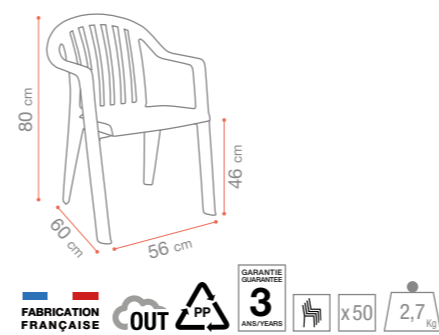

MIAMI BISTROT

PALAO

MIAMI CLUB

MIAMI PLIANTE

MADRAS

MIAMI