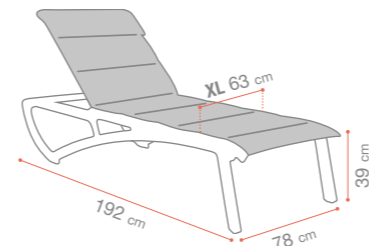

SUNSET CONFORT

Blanc Glacier / T33 Beige chiné
R3 701 096