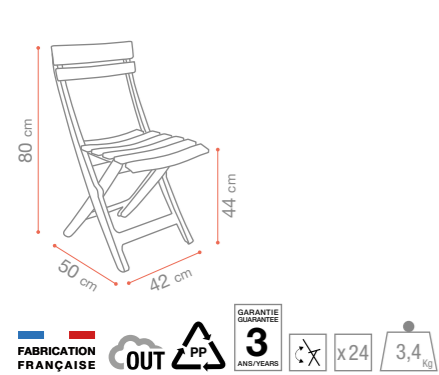

MILTON

Anthracite R Q6 701 850
Terracotta Q6 701 814
Blanc Glacier 49 009 096
Lin 49 009 581
Taupe 49 009 181

MIAMI BISTROT

PALAO

MIAMI CLUB

MIAMI PLIANTE

MADRAS

MIAMI