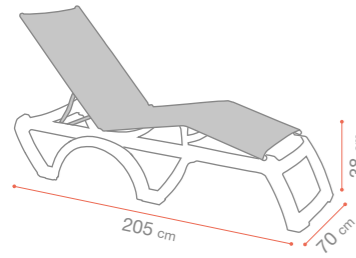

BALI

Anthracite / T18 Anthracite
47 043 002