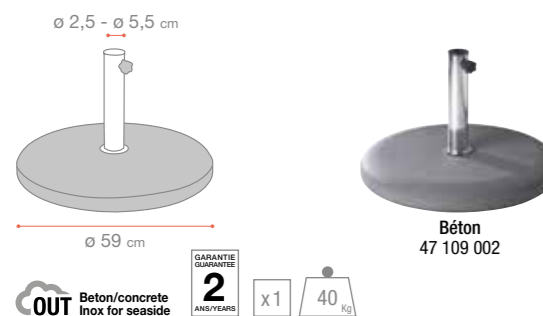

BASES PARASOL - PARASOL BASES

FRANCE

Grosfillex S.A.S
Rue de Lac
CS 60401 Arbent
01117 Oyonnax Cedex
Tél. : 00 33 (0) 4 74 73 30 30
Fax : 00 33 (0) 4 74 73 32 30
dpe.contract@grosfillex.com

EXPORT DEPARTMENT

Tél. : 00 33 (0) 4 74 73 30 53
Fax : 00 33 (0) 4 74 73 32 30
export@grosfillex.com

GROSFILLEX UK

Peek House
20 Eastcheap
EC3M 1EB
London
United Kingdom
Tél. : 00 44 (0) 2 077 238 389
Fax : 00 44 (0) 2 077 883 408
grosfillexuk@grosfillex.com

ESPAÑA - PORTUGAL CARIBE AMERICA DEL SUR AMERICA CENTRAL

City Park
Carretera de Hospitalet, 147-149
Edificio Berlin
08940 Cornellá de Llobregat
Barcelona
Tél. : 00 34 93 474 01 19
Fax : 00 34 93 474 54 10
espana@grosfillex.com

ITALIA

Sede Legale: Via Fieno 3
20123 Milano
Tél. : 0039 02 38 23 07 91
Tél. : 0039 03 21 53 93 11
italia@grosfillex.com

DEUTSCHLAND, ÖSTERREICH, OSTEUROPA

Grosfillex GmbH
Rheinstr. 96/F1
D-56235 Ransbach-Baumbach
Tél. : 00 49 2623 606 476 00
Fax : 00 49 2623 606 476 66
deutschland@grosfillex.com

BENELUX

Loopkantstraat 25
5405 AC Uden
Nederland
Tel: 00 31 (0) 413 247 145
Tel: +32 69 62 15 02
nederland@grosfillex.com
email-belux@grosfillex.com

SUISSE SCHWEIZ SVIZZERA

Case postale 30
Chemin de la Combe 4
1297 Founex (VD)
Tél. : 00 41 22 960 98 10
Fax : 00 41 22 776 44 29
switzerland@grosfillex.com