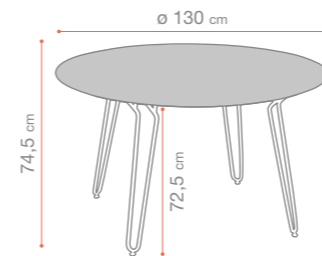

Naturelle / Crème Absolue
52 364 710