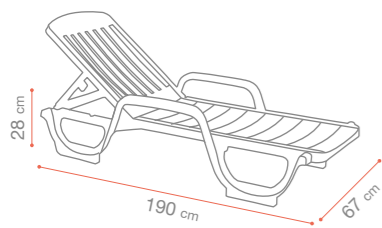

MIAMI

Blanc
CD 030 004