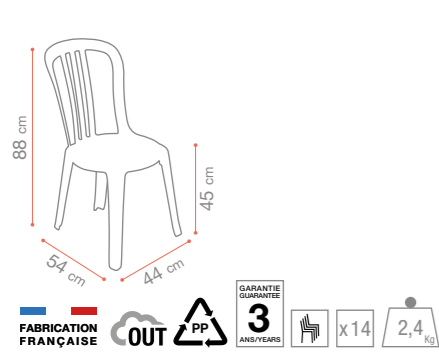

MIAMI BISTROT