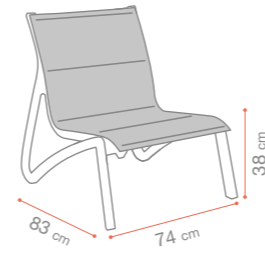

SUNSET CONFORT

Blanc Glacier / T33 Beige Chiné
U2 402 096