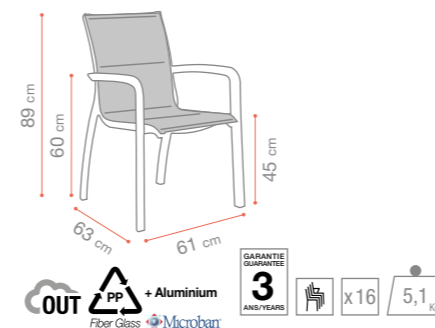

SUNSET CONFORT