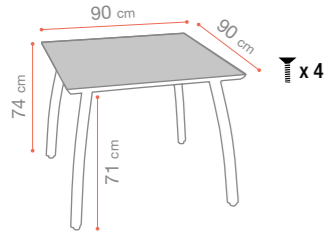

Barre d'attache
73 201 831

TABLES

SUNSET

NEW

Gris Cryptic - Vert Lichen
R4 101 788 + R3 801 852

Blanc - Blanc Glacier
R4 101 096 + 55 729 096

Gris Cryptic - Gris Platinium
R4 101 788 + 55 729 289

Gris Cryptic - Noir volcanique
R4 101 788 + 55 729 288