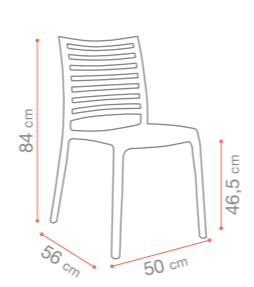

VÉGÉTAL

FACTORY

SUNDAY

CLIP

MILTON