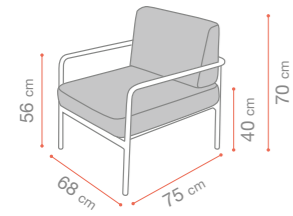

REPOS - LOUNGE

CANNES

Havane / Gris chiné
U6 901 011