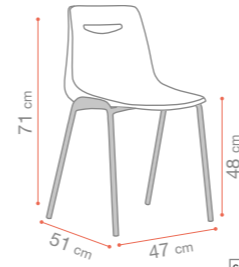

CAMPUS

M2 Noir
33 850 017

M2 Rouge
33 850 202

M2 Beige
33 850 003

M2 Acajou
33 850 067

M2 Bleu
33 850 005