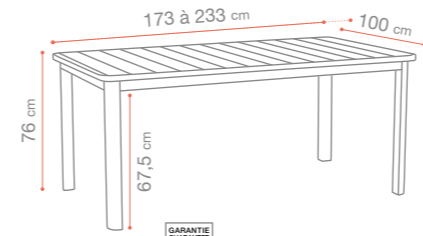

CANNES

Anthracite
U3 801 002