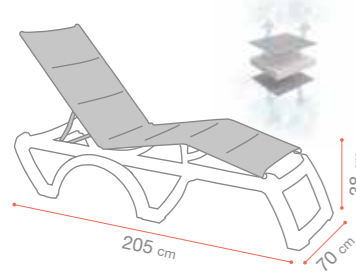

BALI CONFORT

Anthracite / T18 Anthracite
44 300 002