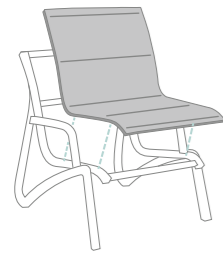

5min x10 3,3 kg

T33 Beige Chiné
U4 401 009

T34 Gris Chiné
U4 402 288

T36 Brun Chiné
U4 403 003