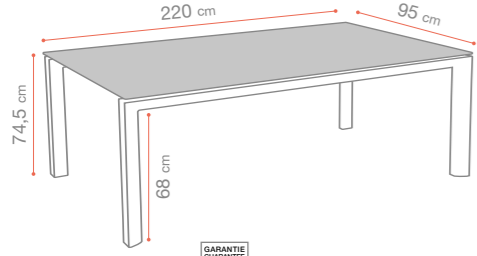

OUT HPL + Aluminium
GARANTIE 2 ANS/YEARS
8/10
x1
52,2 kg