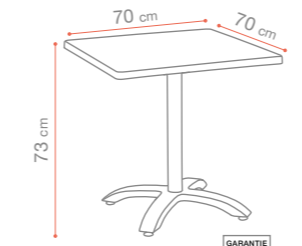

TABLE ECOFIX

OUT SEVELIT®
GARANTIE 2 ANS/YEARS
2
x1
10,5 kg