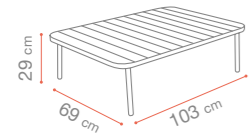

REPOS - LOUNGE

CANNES

Havane / Gris chiné
U6 901 011