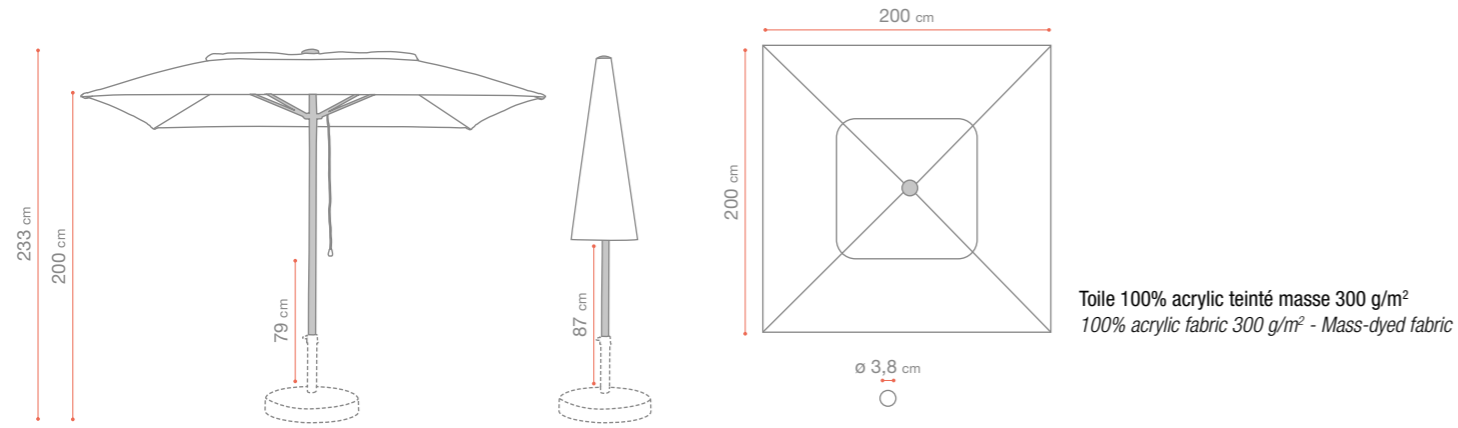

WINDMASTER