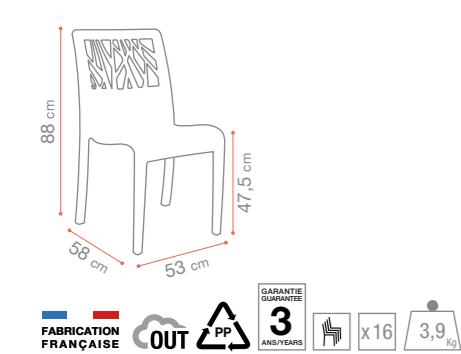

VÉGÉTAL

FACTORY

SUNDAY

CLIP

MILTON