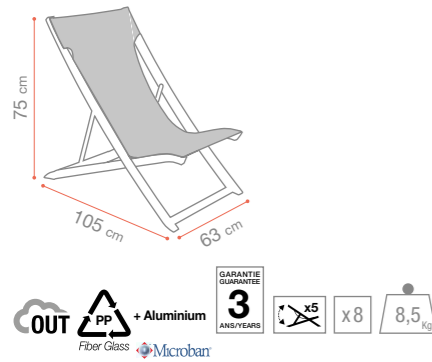

SUNSET GREEN EDITION

SUNSET

SUNSET & SUNSET CONFORT

MIAMI

RÉPARABILITÉ - CONFORT - ENTRETIEN

REPARABILITY - COMFORT - MAINTENANCE

SUNSET & SUNSET CONFORT ACCOUDOIRS / ARMRESTS CONVERSATIONNEL

5min x1 0,9 kg