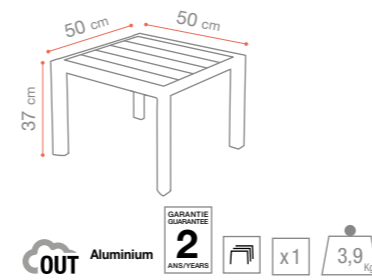

SUNSET & SUNSET CONFORT