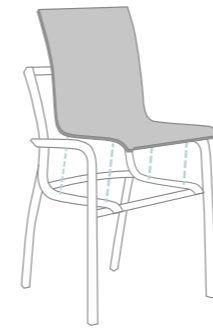

T50 Coton
R8 201 852

5min x10 3,3 kg

T33 Beige Chiné
U4 401 009

T34 Gris Chiné
U4 402 288

T36 Brun Chiné
U4 403 003

FAUTEUIL / ARMCHAIR

5min x34 1,3 kg

T28 Blanc
43 012 096