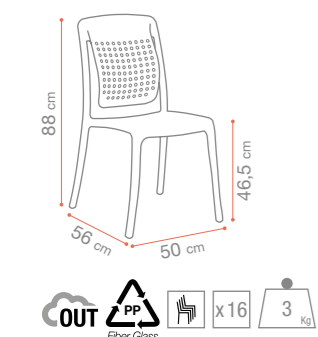

FACTORY

Blanc Glacier 35 900 096
Gris Platinum 35 900 289