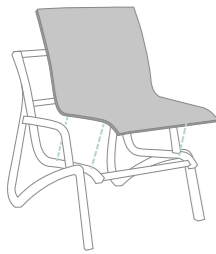

SUNSET & SUNSET CONFORT TOILES / FABRICS

CONVERSATIONNEL

5min x12 3,3 kg

T28 Blanc
43 020 096

T30 Gris
43 021 289

T31 Cognac
43 025 599

T33 Beige Chiné
R8 202 009

T34 Gris Chiné
R8 203 288

T35 Turquoise Chiné
R8 204 096

T36 Brun Chiné
R8 201 003

T50 Coton
R8 201 852