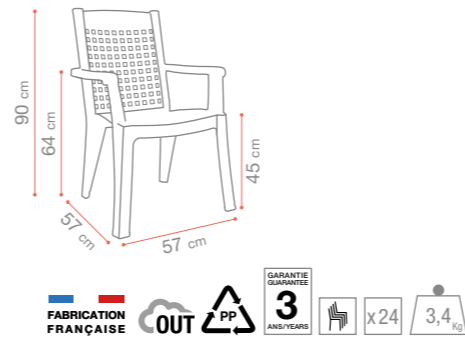

MIAMI BISTROT

PALAO

MIAMI CLUB

MIAMI PLIANTE

MADRAS

MIAMI