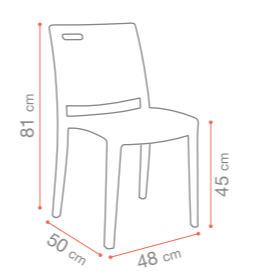

CLIP

Blanc Glacier 35 200 096
Lin 35 200 581
Rouge Archi 35 200 202
Vert Cactus 35 200 282
Jaune Indien 35 200 737