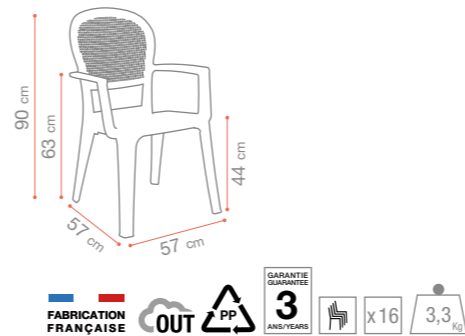

MIAMI BISTROT

PALAO

MIAMI CLUB

MIAMI PLIANTE

MADRAS

MIAMI