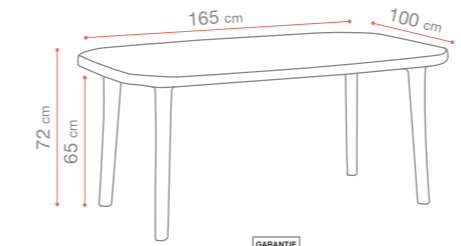

MIAMI

FABRICATION FRANÇAISE
OUT PP
GARANTIE 3 ANS/YEARS
6/8
x1
12,5 kg