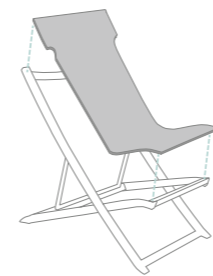

NEW

5min x36 1,3 kg

T33 Beige Chiné
U4 301 009

T34 Gris Chiné
U4 302 288

T36 Brun Chiné
U4 303 003

TRANSAT / DECKCHAIR

5min x34 1,9 kg

T28 Blanc
43 022 096