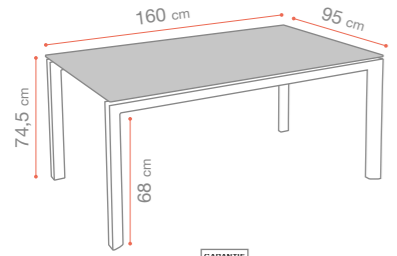

GREGGIA

OUT HPL + Aluminium
GARANTIE 2 ANS/YEARS
6/8
x1
39,2 kg