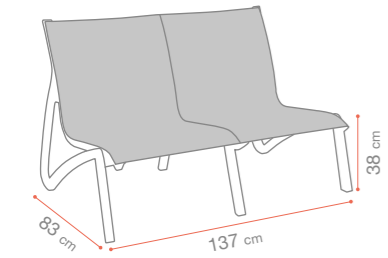

SUNSET GREEN EDITION

Lichen / T50 coton
R4 501 852