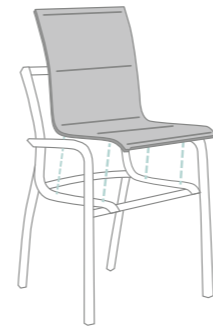

NEW

5min x36 1,3 kg

T33 Beige Chiné
U4 301 009

T34 Gris Chiné
U4 302 288

T36 Brun Chiné
U4 303 003

TRANSAT / DECKCHAIR

5min x34 1,9 kg

T28 Blanc
43 022 096