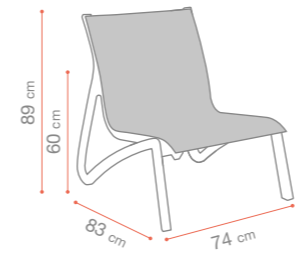

SUNSET

Blanc Glacier / T28 Blanc
58 002 096