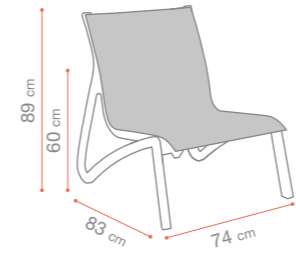

SUNSET GREEN EDITION

Lichen / T50 coton
R4 401 852