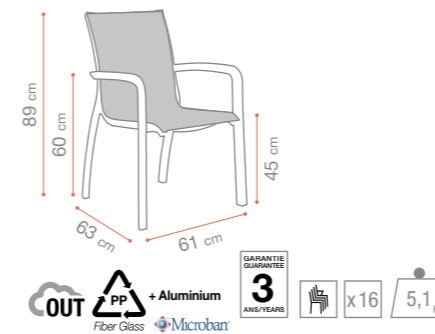

Dimensions données à titre indicatif.
Dimensions given as an indication.

CHAISES & FAUTEUILS CHAIRS & ARMCHAIRS

SUNSET GREEN EDITION

Vert Lichen
Toile T50 Coton
Q9 101 852

SUNSET

Blanc Glacier
T28 Blanc
49 015 096