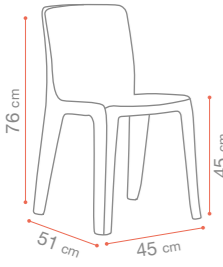

DENVER

M2 Gris
33 600 009