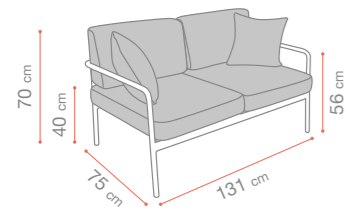

REPOS - LOUNGE

CANNES

Havane / Gris chiné
U6 901 011