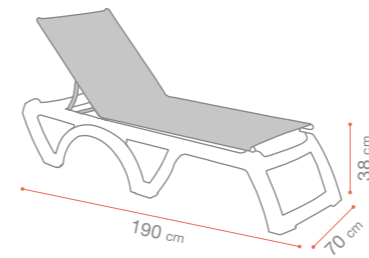

JAMAÏCA BEACH

Blanc / T22 Turquoise
47 041 004