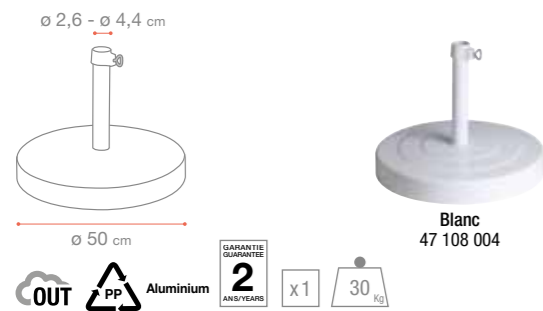

BASES PARASOL - PARASOL BASES

FRANCE

Grosfillex S.A.S
Rue de Lac
CS 60401 Arbent
01117 Oyonnax Cedex
Tél. : 00 33 (0) 4 74 73 30 30
Fax : 00 33 (0) 4 74 73 32 30
dpe.contract@grosfillex.com

EXPORT DEPARTMENT

Tél. : 00 33 (0) 4 74 73 30 53
Fax : 00 33 (0) 4 74 73 32 30
export@grosfillex.com

GROSFILLEX UK

Peek House
20 Eastcheap
EC3M 1EB
London
United Kingdom
Tél. : 00 44 (0) 2 077 238 389
Fax : 00 44 (0) 2 077 883 408
grosfillexuk@grosfillex.com

ESPAÑA - PORTUGAL CARIBE AMERICA DEL SUR AMERICA CENTRAL

City Park
Carretera de Hospitalet, 147-149
Edificio Berlin
08940 Cornellá de Llobregat
Barcelona
Tél. : 00 34 93 474 01 19
Fax : 00 34 93 474 54 10
espana@grosfillex.com

ITALIA

Sede Legale: Via Fieno 3
20123 Milano
Tél. : 0039 02 38 23 07 91
Tél. : 0039 03 21 53 93 11
italia@grosfillex.com

DEUTSCHLAND, ÖSTERREICH, OSTEUROPA

Grosfillex GmbH
Rheinstr. 96/F1
D-56235 Ransbach-Baumbach
Tél. : 00 49 2623 606 476 00
Fax : 00 49 2623 606 476 66
deutschland@grosfillex.com

BENELUX

Loopkantstraat 25
5405 AC Uden
Nederland
Tel: 00 31 (0) 413 247 145
Tel: +32 69 62 15 02
nederland@grosfillex.com
email-belux@grosfillex.com

SUISSE SCHWEIZ SVIZZERA

Case postale 30
Chemin de la Combe 4
1297 Founex (VD)
Tél. : 00 41 22 960 98 10
Fax : 00 41 22 776 44 29
switzerland@grosfillex.com