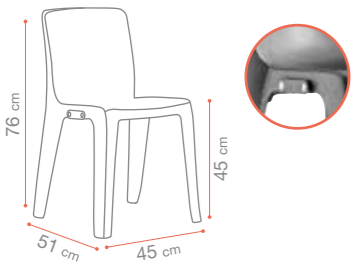

M2 Anthracite
39 201 002

M2 Bordeaux
39 201 027

M2 Beige
39 110 003

M2 Gris
39 201 009