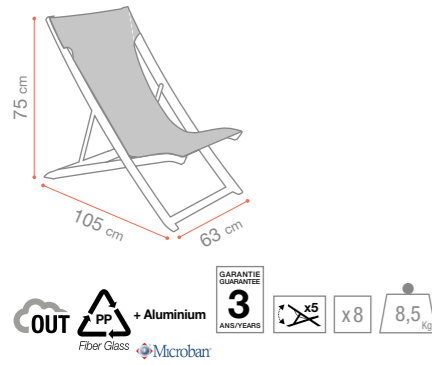

SUNSET GREEN EDITION

SUNSET

SUNSET & SUNSET CONFORT

MIAMI

RÉPARABILITÉ - CONFORT - ENTRETIEN

REPARABILITY - COMFORT - MAINTENANCE

SUNSET & SUNSET CONFORT ACCOUDOIRS / ARMRESTS CONVERSATIONNEL

5min x1 0,9 kg