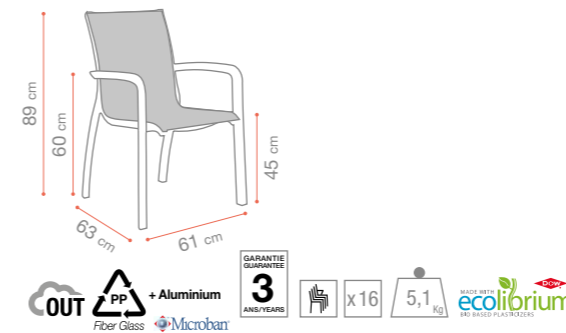

IN Produit à destination intérieure
For indoor use

OUT Produit à destination extérieure
Product for outdoor use

Déhoussable
Removable

Tissu déperlant
Water repellent fabrics

Lavage machine à 40°C
Wash at 40°C

Nombre de places possibles
Number of possible places

Patins réglables
Adjustable bungs

Extensible
Extendable

Rabattable
Folding

Encastrable
Embeddable

Changement de toile en 5 min
Change of sling in 5 min

Empilable
Stackable

x5 Positions réglables
Adjustable positions

Années de garantie
Years of guarantee

FABRICATION FRANÇAISE
Fabriqué en France
Made in France

M2 : Combustible, difficilement inflammable
M2: Combustible, low flammability

M4 : Combustible, facilement inflammable
M4: Combustible, highly flammable

Structure résine avec 50% de plastique recyclé
Resin structure with 50% recycled plastic

Toile Ecolibrium Bio Based : plastifiant issu du végétal sans phtalates ni plomb
Ecolibrium Bio Based fabric: plant-based plasticiser without phthalates or lead

Produits à usage collectif.
Liste des produits conformes aux normes européennes EN 581-1-2-3 sur demande.
Products for collective use.
List of products compliant with European standards EN 581-1-2-3 available upon request.

Dimensions données à titre indicatif.
Dimensions given as an indication.

CHAISES & FAUTEUILS CHAIRS & ARMCHAIRS

SUNSET GREEN EDITION

Vert Lichen
Toile T50 Coton
Q9 101 852