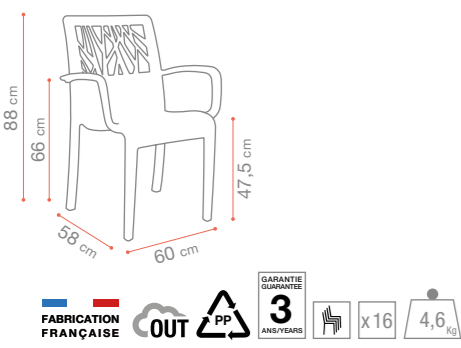

VÉGÉTAL

Lin 49 585 581
Taupe 49 585 181
Vert Tender 49 585 736

FACTORY

SUNDAY

CLIP

MILTON