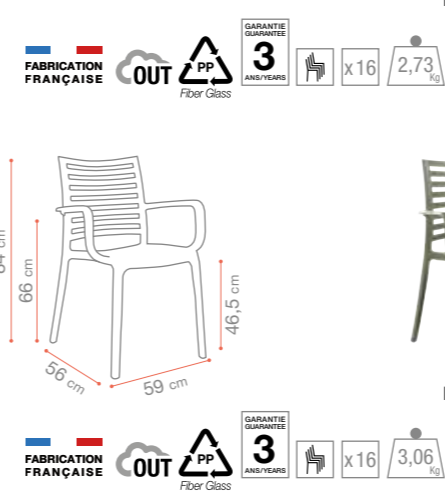

Forest Green Q9 901 818
Terracotta Q9 901 814
Blanc Glacier 49 042 096
Anthracite 49 042 002
Lin 49 042 581
Bleu Denim 49 042 680

Forest Green R0 101 818
Terracotta R0 101 814
Blanc Glacier 49 109 096
Anthracite 49 109 002
Lin 49 109 581
Bleu Denim 49 109 680