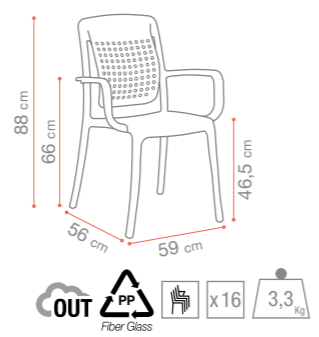

Lin 49 675 581
Taupe 49 675 181
Vert Tender 49 675 736