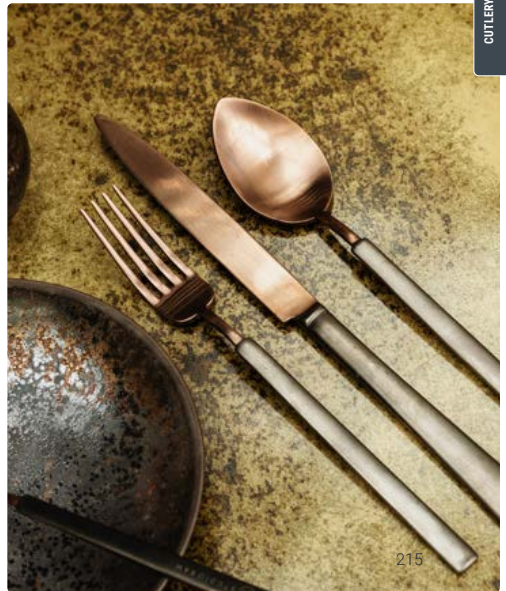

CUTLERY

CUTLERY

CUTLERY

STAINLESS STEEL

BUDGET, DENVER AND DINAMICA

13/0, 14/4 AND 18/10

BUDGET 13/0 1,8 MM

- A1058 Table knife / 21 cm - per 12
- A1059 Table fork / 19,5 cm - per 12
- A1060^A Table spoon / 20 cm - per 12
- A1061^A Dessert knife / 20,5 cm - per 12
- A1062^A Dessert fork / 18,5 cm - per 12
- A1063^A Dessert spoon / 18,5 cm - per 12
- A1064^A Soup spoon / 18 cm - per 12
- A1067^A Tea spoon / 14 cm - per 12
- A1069 Sorbet spoon / 21 cm - per 12

DENVER 14/4 2,5 MM

- A3803^A Table knife / 23 cm - per 12
- A3801^A Table fork / 20 cm - per 12
- A3802^A Table spoon / 19,5 cm - per 12
- A3811^A Steak knife / 22,5 cm - per 12
- A3806^A Dessert knife / 21 cm - per 12
- A3804^A Dessert fork / 19 cm - per 12
- A3805^A Dessert spoon / 19 cm - per 12
- A3810^A Cake fork / 14 cm - per 12
- A3808^A Tea spoon / 13,5 cm - per 12
- A3809^A Coffee spoon / 11 cm - per 12

DINAMICA 18/10 4 MM

- B-3001 Table spoon / 20,6 cm - per 12
- B-3002 Table fork / 20,6 cm - per 12
- B-3003 Table knife / 23,9 cm - per 12
- B-3004 Dessert spoon / 19 cm - per 12
- B-3005 Dessert fork / 18 cm - per 12
- B-3006 Dessert knife / 21,1 cm - per 12
- B-3007 Tea/Coffee spoon / 13,3 cm - per 12
- B-3008 Coffee spoon / 11 cm - per 12
- B-3014 Cake fork / 15,6 cm - per 12