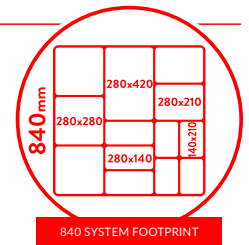

**White Hay Frame Tray**  
THY2321W 280 x 210 x 21mm

**Black Urban Frame Tray**  
TCN2328B 420 x 280 x 21mm

**White Urban Frame Tray**  
TCN2328W 420 x 280 x 21mm

**Black Tura Frame Tray**  
TWD2328B 420 x 280 x 21mm