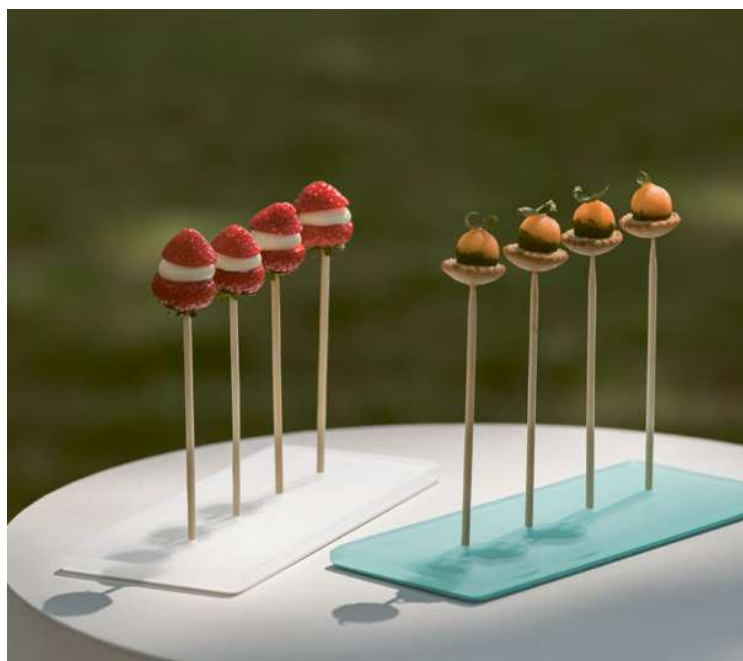

**29,71€ HT**

**BARRETTE  
POUR 4 SUCETTES**  
TRAY 4 HOLES

Nacryl citron  
Lemon Nacryl

**411217**

24,5 x 10 x 1 cm

9 3/4 x 4 x 1/2"

**29,71€ HT**

**LOT DE 500 PICS EN BAMBOU**  
PACK OF 500 BAMBOO PICKS