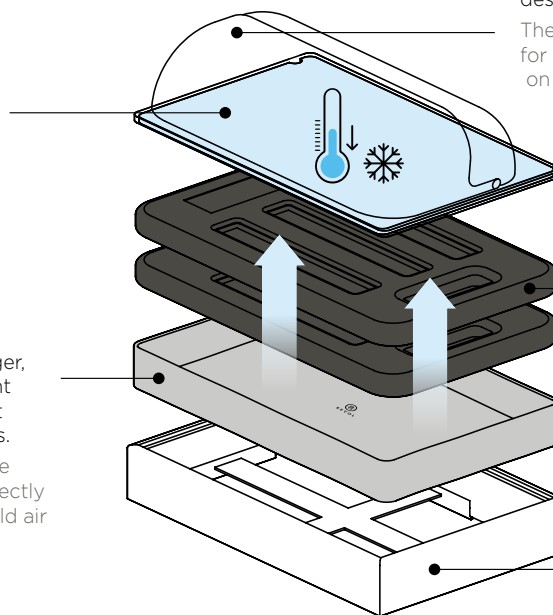

**

**CAISSON BOIS
STATION FROIDE GN 1/1**
CHILLING STATION
WOODEN BOX GN 1/1

Erable - Maple wood

656008

55,5 x 35,1 x 9,1 cm
21 3/4 x 13 3/4 x 3 1/2"

209,25€ HT

**

**CAISSON BOIS
STATION FROIDE GN 1/1**
CHILLING STATION
WOODEN BOX GN 1/1

Noyer - Walnut wood

660243

55,5 x 35,1 x 9,1 cm
21 3/4 x 13 3/4 x 3 1/2"

225,05€ HT

**

**TEXTILE ISOTHERME
GN 1/1**
INSULATED FABRIC
GN 1/1

Textile noir et gris
Textile black & grey

656021

50 x 30 x 6 cm
19 3/4 x 11 3/4 x 2 1/4"

50,25€ HT

**

**PLAQUE EUTECTIQUE
48 CM**
EUTECTIC PLATE
48 CM

Noir - 12 °C
Black 53.6 °F

656049

48 x 28 x 2,8 cm
19 x 11 x 1"

57,08€ HT

**

**PLAQUE EUTECTIQUE
27 CM**
EUTECTIC PLATE
27 CM

Noir - 12 °C
Black 53.6 °F

656051

27 x 21 x 3 cm
10 3/4 x 8 1/2 x 1 1/4"

36,39€ HT

Des plaques de tailles variées, interchangeables, faciles à saisir, étudiées pour le service des boissons et des mets.

Trays of different sizes, interchangeable, easy to hold, designed for both drinks and food.

Un textile isotherme léger, résistant et parfaitement imperméable, restituant le froid vers les aliments.

A light isothermic textile layer, resistant and perfectly watertight, directing cold air towards the food.

Le couvercle roll top, élément indispensable pour garantir le maintien au frais des aliments du buffet.

The roll top cover, essential for keeping food cold on the buffet.

Des plaques eutectiques de fabrication française garantissant le respect des normes alimentaires.

French-made eutectic plates guaranteeing compliance with food-hygiene standards

Une élégante ceinture en bois massif
An elegant solid wooden girdle