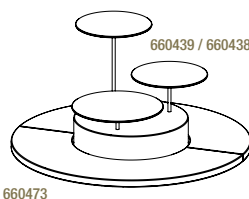

BRICKS ROUND

Nacryl blanc - White Nacryl

**411676**

Ø 15 cm - H. 4 cm

Ø 6" - H. 1 1/2"

**74,75€ HT**

**BRICKS ROND 3 PLATEAUX**  
BRICKS BAR ROUND 3 TRAYS

Nacryl blanc + inox finition argent brossé  
White Nacryl + stainless steel brushed silver finish