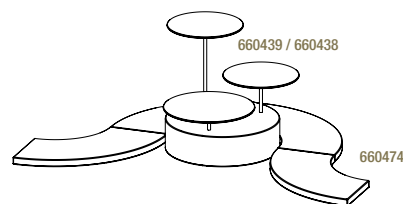

BRICKS ROUND

Nacryl blanc - White Nacryl

**411676**

Ø 15 cm - H. 4 cm

Ø 6" - H. 1 1/2"

**74,75€ HT**

**BRICKS ROND 3 PLATEAUX**  
BRICKS BAR ROUND 3 TRAYS

Nacryl blanc + inox finition argent brossé  
White Nacryl + stainless steel brushed silver finish