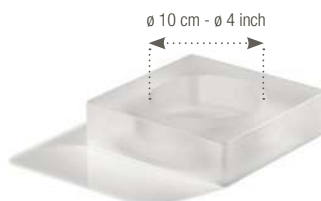

CARRÉ GOURMET
KUBE GOURMET

Nacryl blanc - White Nacryl

411162

15 x 15 x 4 cm - 30 cl
6 x 6 x 1 ½" - 10 ¼ oz

90,76€ HT