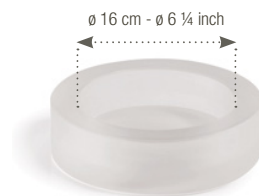

ROND GOURMET
GOURMET ROUND

Nacryl blanc - White Nacryl

411866

Ø 20 cm - H. 4 cm - 60 cl
Ø 8" - H. 1 ½" - 21 ¼ oz

128,34€ HT