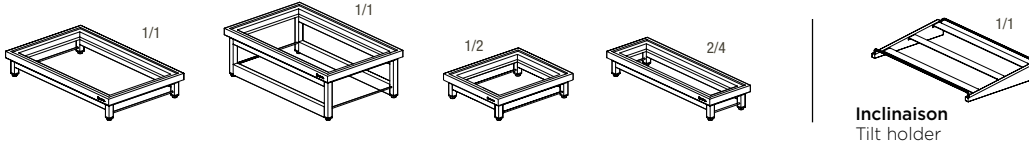

EN SCENE CONCEPT

RÉHAUSSES RECTANGULAIRES / RECTANGULAR RISERS

RÉHAUSSES / RISERS