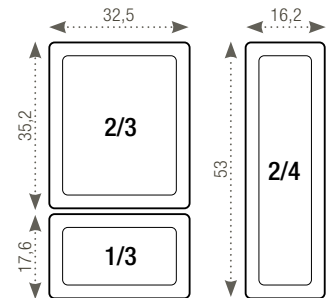

PLAT GASTRO'HÔTEL GN 2/3
GASTRO'HÔTEL DISH GN 2/3

Noir brut - Matt slate style

661580 **NEW**

35,2 x 32,5 x 6,5 cm - 4 L
13 3/4 x 12 3/4 x 2 1/2" - 135 1/4 oz
58,61€ HT