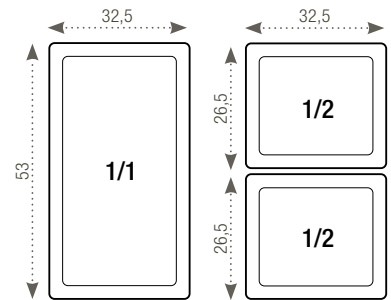

**PLAT GASTRO'HÔTEL GN 2/3**  
GASTRO'HÔTEL DISH GN 2/3

Blanc - White

**005465**

35,2 x 32,5 x 6,5 cm - 4 L  
13 3/4 x 12 3/4 x 2 1/2" - 135 1/4 oz  
**75,10€ HT**

**PLAT GASTRO'HÔTEL GN 1/3**  
GASTRO'HÔTEL DISH GN 1/3

Blanc - White

**638794**

32,5 x 17,6 x 6,5 cm - 1,9 L  
12 3/4 x 7 x 2 1/2" - 64 1/4 oz  
**47,79€ HT**

**PLAT GASTRO'HÔTEL GN 2/4**  
GASTRO'HÔTEL DISH GN 2/4

Blanc - White

**616344**

53 x 16,2 x 6,5 cm - 2,9 L  
20 3/4 x 6 1/2 x 2 1/2" - 98 oz  
**72,12€ HT**

**PLAT GASTRO'HÔTEL GN 1/1**  
GASTRO'HÔTEL DISH GN 1/1

Noir brut - Matt slate style

**661575** **NEW**

53 x 32,5 x 6,5 cm - 7 L  
20 3/4 x 12 3/4 x 2 1/2" - 236 3/4 oz  
**82,33€ HT**

**PLAT GASTRO'HÔTEL GN 1/2**  
GASTRO'HÔTEL DISH GN 1/2