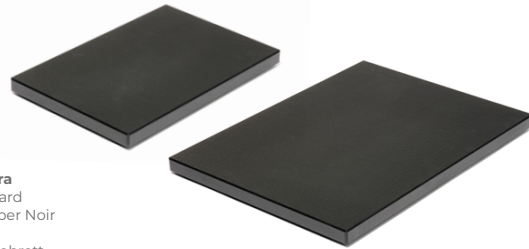

Coctelería / Cocktails

NEW

Tabla Corte Negra
Black Cutting Board
Planche à découper Noir
Tagliere Nero
Schwarz Schneidebrett

REF.	WxL cm	ESPEJOR cm	TACOS	€	UE / MOQ
11760	30x20	2	4	13,66	1-0-8 / 1
11759	40x30	2	4	25,46	1-0-6 / 1