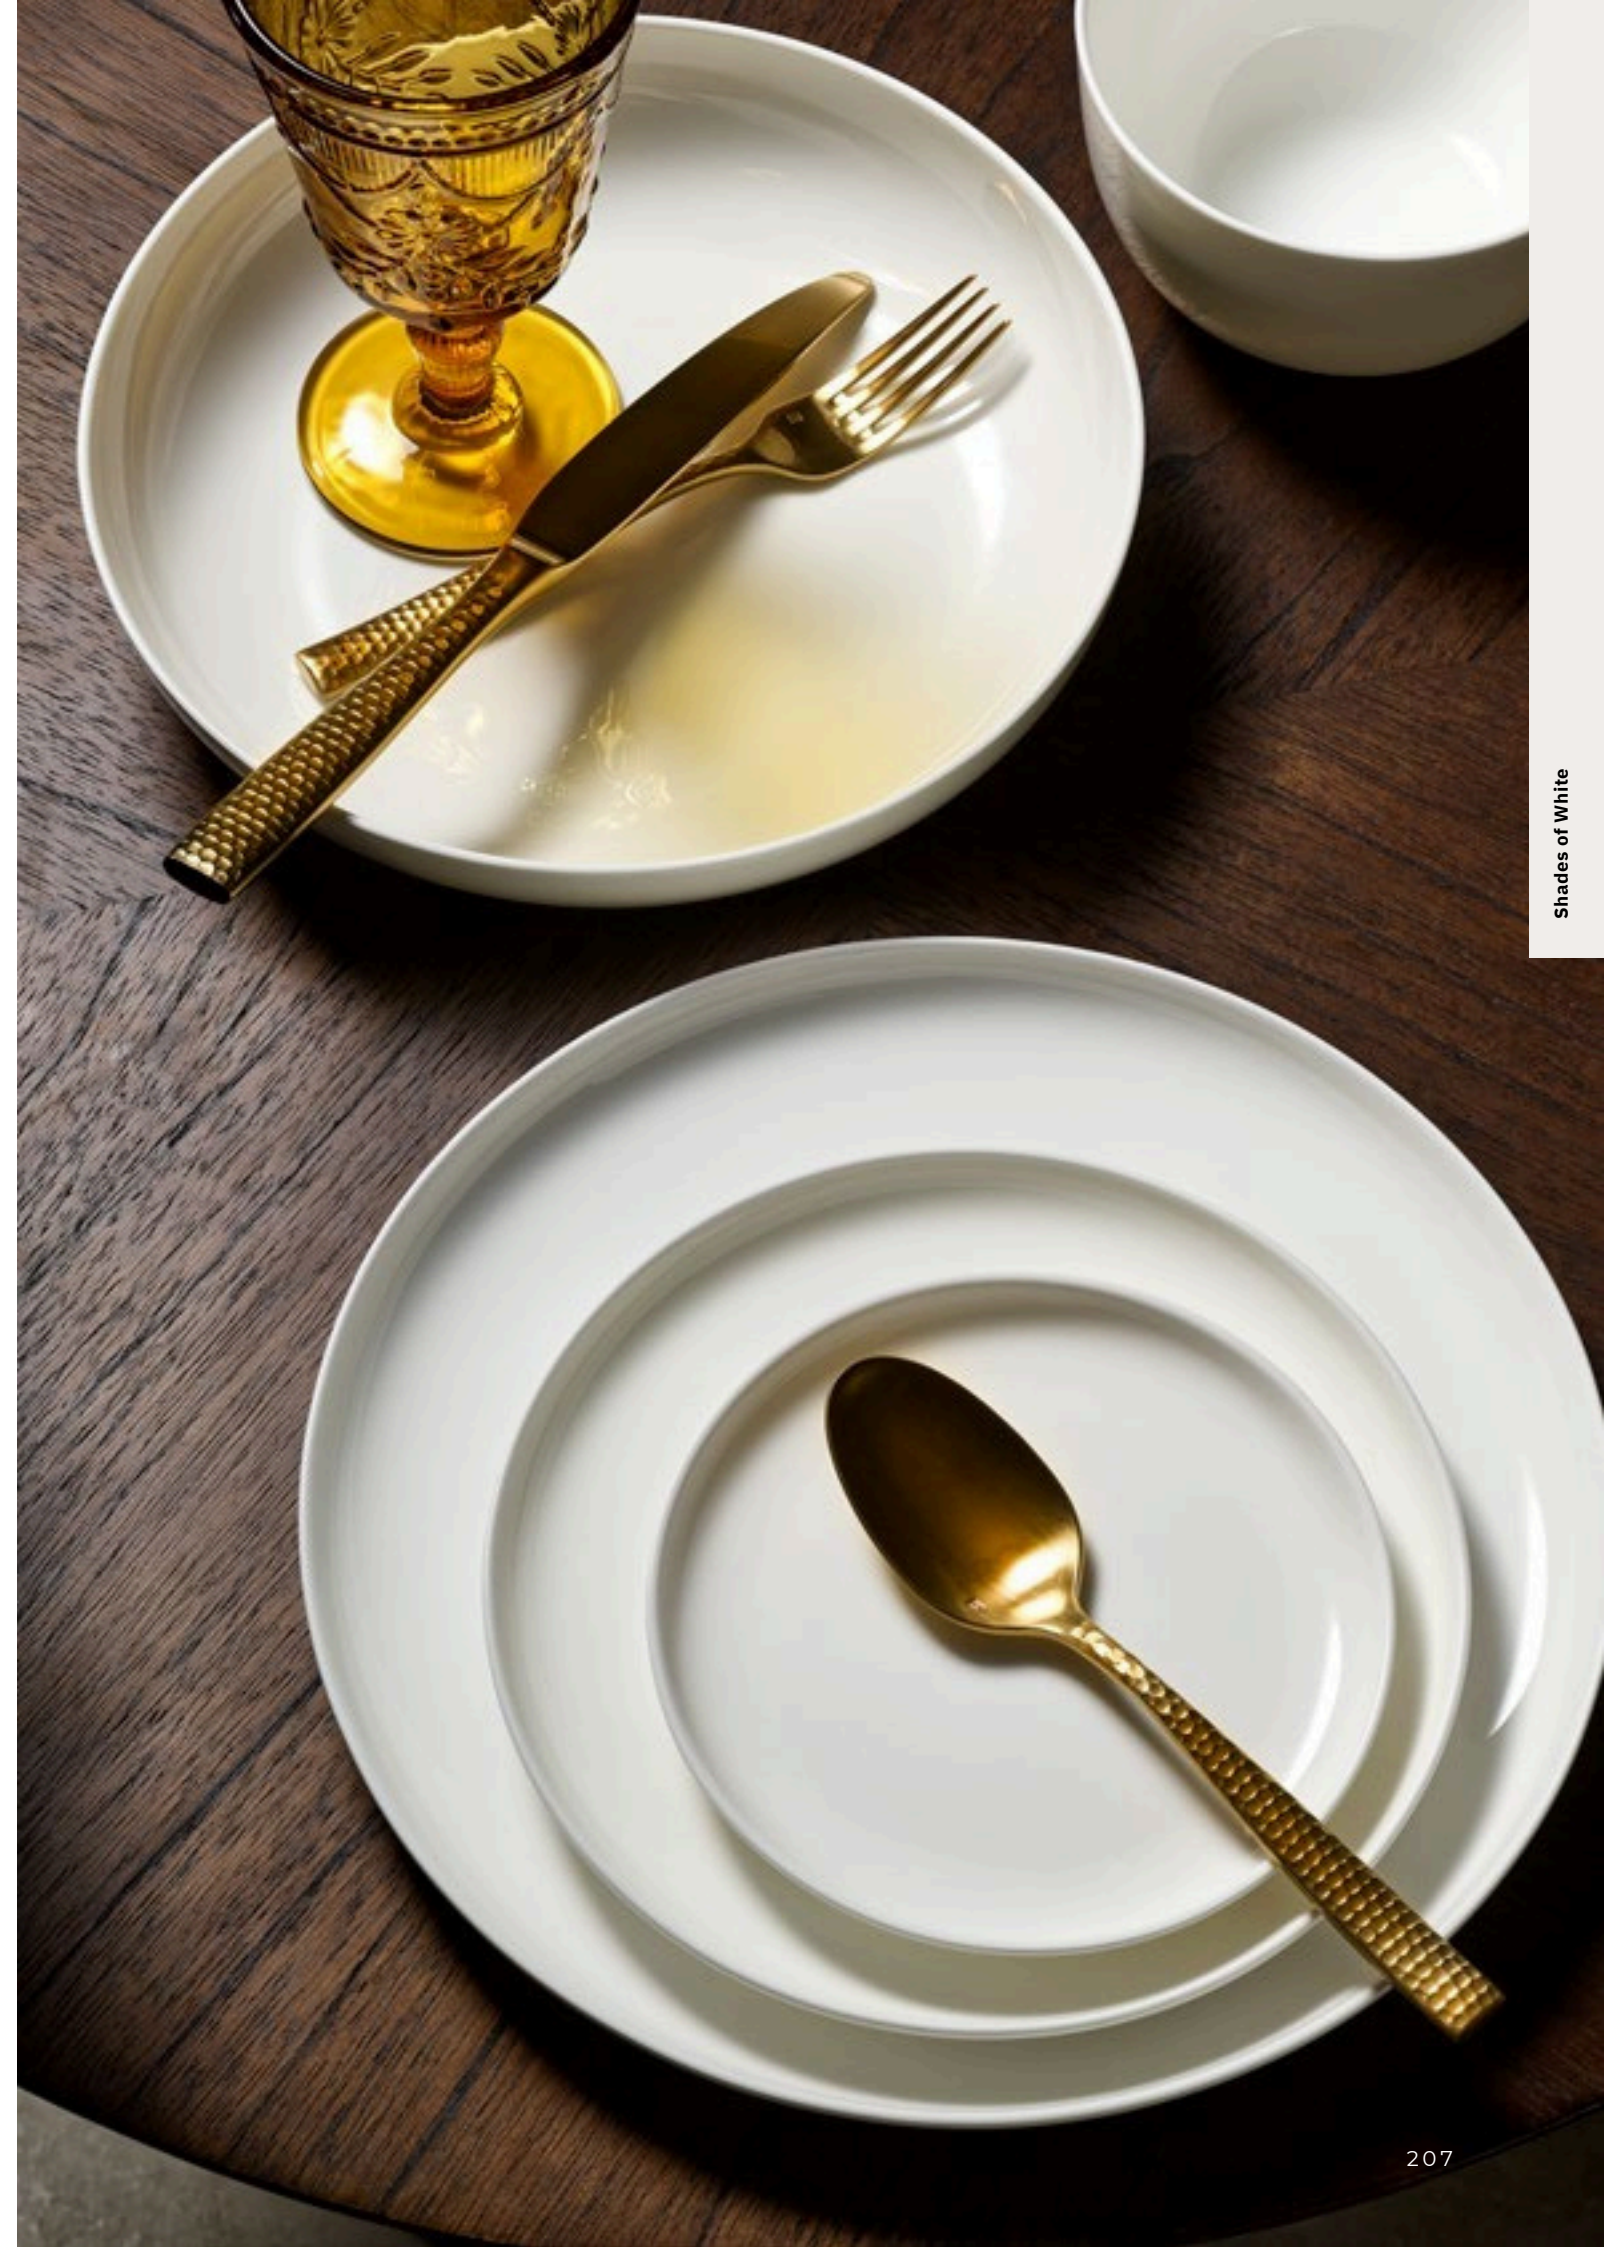

Artikel Item	Art. Nr. Art. No.	VPE PU	Inhalt ml Content fl. oz	Ø mm	Höhe mm Height mm	Gewicht g Weight g	EAN / St. EAN/pc
MODERN COUPE							
Platte rechteckig tief 14,5 x 9cm Platter rectangular deep 14,5x9cm	D4 40 .26 4 .0000 6			143×86	30	175	4001836123181
Platte rechteckig tief 29 x 9 cm Platter rectangular deep 29×9cm	D4 40 .279 .0000 6			290×90	30	670	4001836123198
Platte rechteckig tief 43 x 9 cm Platter rectangular deep 43×9cm	D4 40 .293 .0000 4			423×94	30	535	4001836123204
Bowl hoch 13 cm (700 ml) Bowl high 13cm (700ml)	D4 40 .313 .0000 4		710ml 24oz	135	80	285	4001836123297
Bowl 13,5cm (350ml) Bowl 13,5cm (350ml)	D4 40 .314 .0000 4			135	45	560	4001836129770
Bowl 15cm (650ml) Bowl 15cm (650ml)	D4 40 .315 .0000 4		650ml 22oz	150	35	212	4001836129787
Espresso-Tasse 0,09 l Espresso Cup 0,09l	D4 40 .409 .0000 4		90ml 3oz	60	51	75	4001836126069
Espresso-Untertasse 11,5 cm Espresso Saucer 11,5cm	D4 40 .459 .0000 4			115	15	95	4001836126113
Kaffee-Tasse 0,18 l Coffee Cup 0,18l	D4 40 .418 .0000 4		180ml 6oz	73	65	115	4001836126076
Kaffee-Tasse 0,24 l Coffee Cup 0,24l	D4 40 .423 .0000 4		240ml 8oz	80	70	140	4001836126083
Cappuccino-Tasse 0,32 l Cappuccino Cup 0,32l	D4 40 .435 .0000 4		320ml 11 oz	90	72	165	4001836126090
Kombi-Untertasse mit Doppelspiegel 14 cm Multi Purpose Saucer Double Well 14cm	D4 40 .468 .0000 4			140	15	115	4001836126137
Becher 0,35 l D440 .436 .0000 Mug 0,35l		4	350ml 12oz	85	83	170	4001836126106

Nouveaux articles disponibles à partir du 24/03.

Shades of White