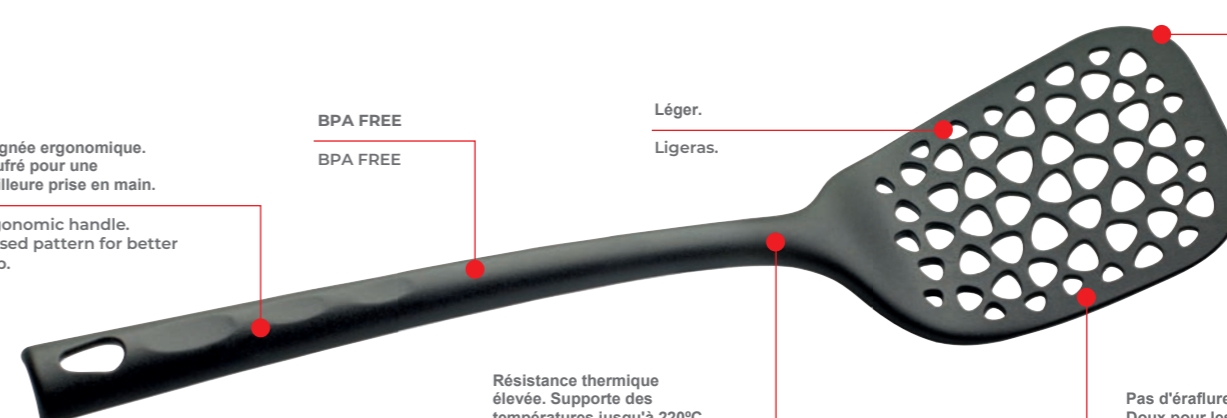

“

Offre valable jusqu'au 30 juin
Offer valid until June 30th

BACK OFFICE
CUISINE

OFFRE

USTENSILES DE CUISINE
NYLON

MÁX. 220°C

Nylon 6.6
Fibre de haute qualité.
Faible porosité, ténacité
accrue.

Nylon 6.6
High-quality fibres.
Non-porous,
more hard-wearing.

Poignée ergonomique.
Gaufré pour une
meilleure prise en main.

Ergonomic handle.
Reised pattern for better
grip.

BPA FREE
BPA FREE

Léger.

Ligeras.

Résistance thermique
élevée. Supporte des
températures jusqu'à 220°C.