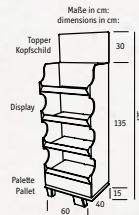

»HAPPY KIDS TABLEWARE

Design by koziol werksdesign

Display 1/4 Chop Palette | Display 1/4 Chop Pallet

Maße 600 x 400 x 1300 mm | Dimensions 23.62 x 15.75 x 51.18 in.

NEW!

8233

VE | PU 1

EVK | RRP