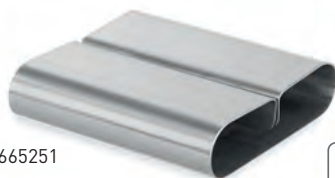

665251

PORTE-MENU - 6 PIÈCES

- Livré sans carte menu.

code	emballé par	mm	€
665251	6	80x77x(H)18	18,75