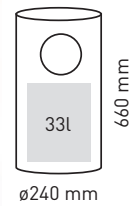

ø240 mm

691397

POUBELLE AVEC CENDRIER

- Fait en inox.
- Finition extérieure polie.
- Cendrier amovible avec une grille, placé au-dessus de la poubelle pour pouvoir la vider et nettoyer facilement.
- Ouverture de la poubelle Ø 135 mm.
- Avec fond en caoutchouc anti-dérapant pour une meilleure stabilité et protection contre les rayures sur le sol.

code	litres	mm	€
691397	33	ø240x(H)660	98,50

Prix conseillé HT et non garanti