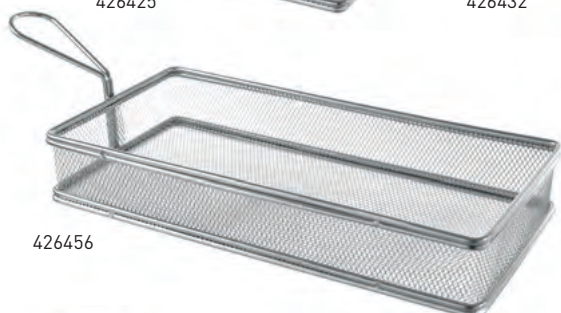

426456

PANIERI À FRITES MINIATURES

code	mm	€
426449	90x90x(H)90	4,75
426425	100x80x(H)75	5,75
426432	125x100x(H)85	5,95
426456	255x135x(H)45	8,95