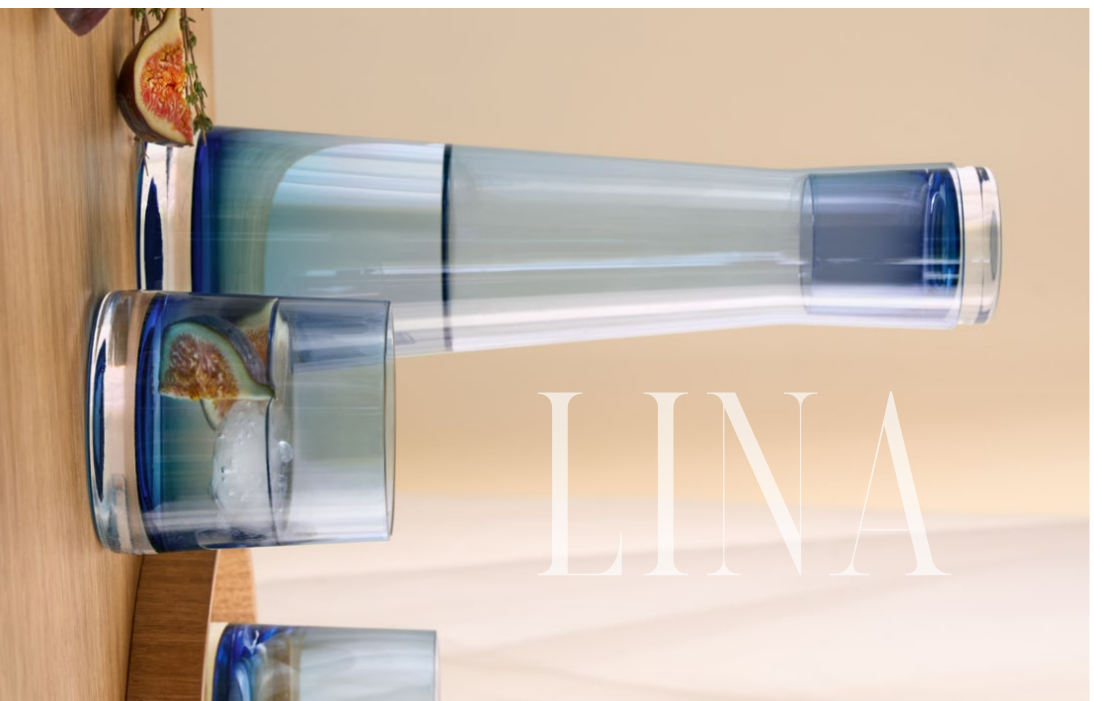

lina

glas / glass / verre - 0,25 l ø 7,5 cm, h 9 cm

no. 53970 / 280
vr / pu / pcb 6 - 9,90

no. 53970 / 281
vr / pu / pcb 6 - 11,90

no. 53970 / 282
vr / pu / pcb 6 - 11,90

■ skottla carafe - 0,7 l ø 9 cm, h 30 cm

no. 53970 / 280
vr / pu / pcb 2 - 34,90

no. 53970 / 281
vr / pu / pcb 2 - 39,90

no. 53970 / 282
vr / pu / pcb 2 - 39,90