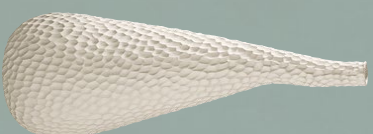

☐ vase
ø 17 cm, h 48 cm
no. 1384/011
vt/pd/pd. 1 - 49,90