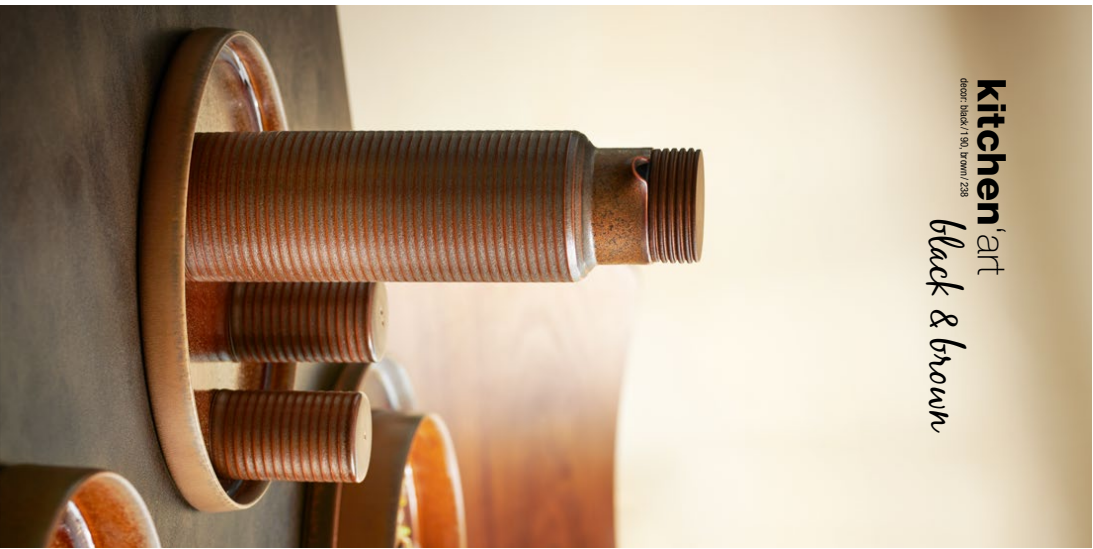

kitchen'art
black & brown

decor: black / 190, brown / 238

versteekbuisje /
decor: black / 174

45 ophoorn mud/overpoof dish
ø 8 cm, h 4,5 cm
no. 5465/190
vr. / pr. / pcs. 12 - 7,90