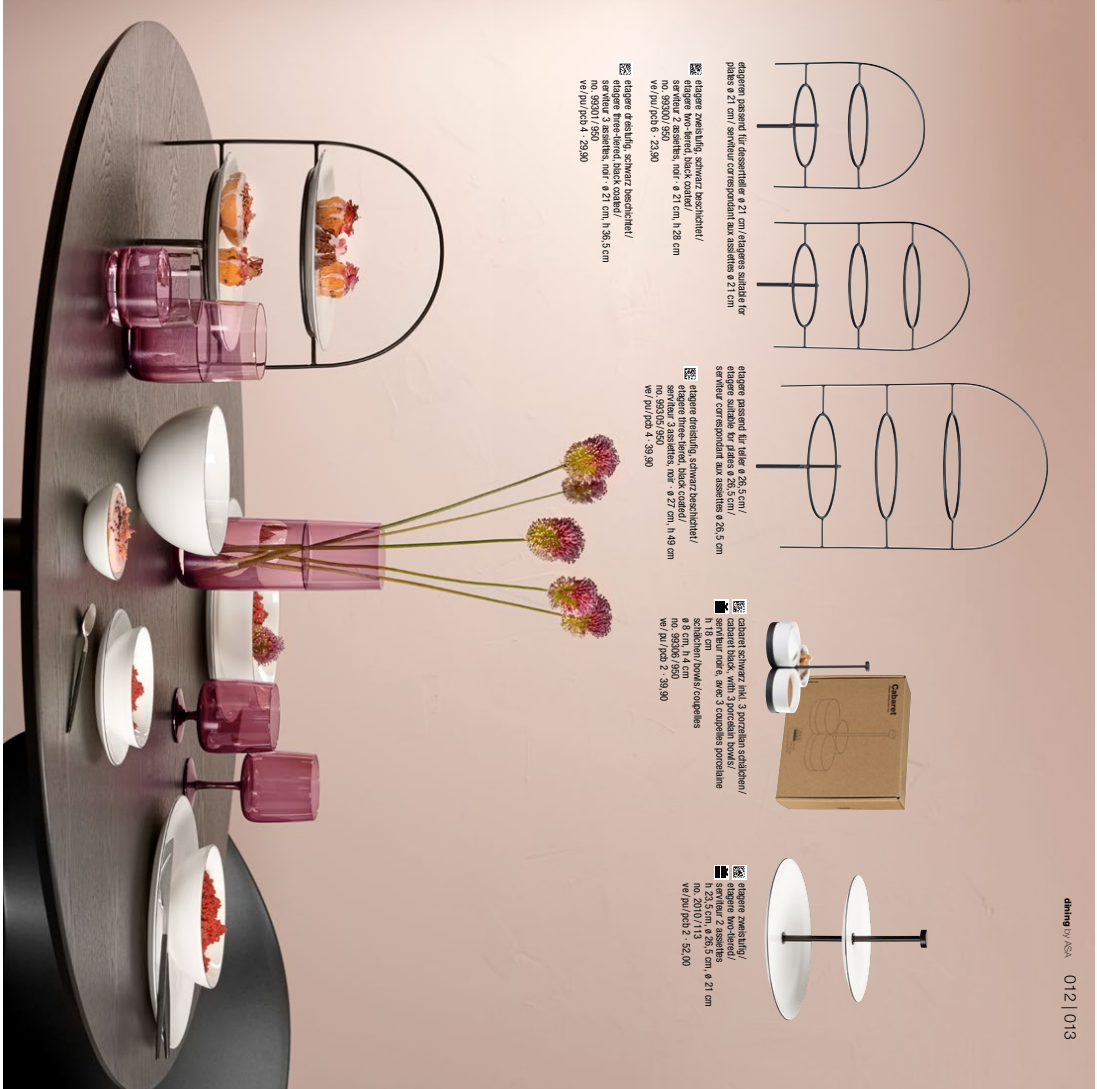

☑️ **cabinet schwarz lack, 3 porzellan schälchen/**
serviteur noir é, avec 3 coupelles porcelaine
schälchen/bowl/couplets
ø 8 cm, h 4 cm
no. 2010/113
w/ pu/pcb 2: 38,90