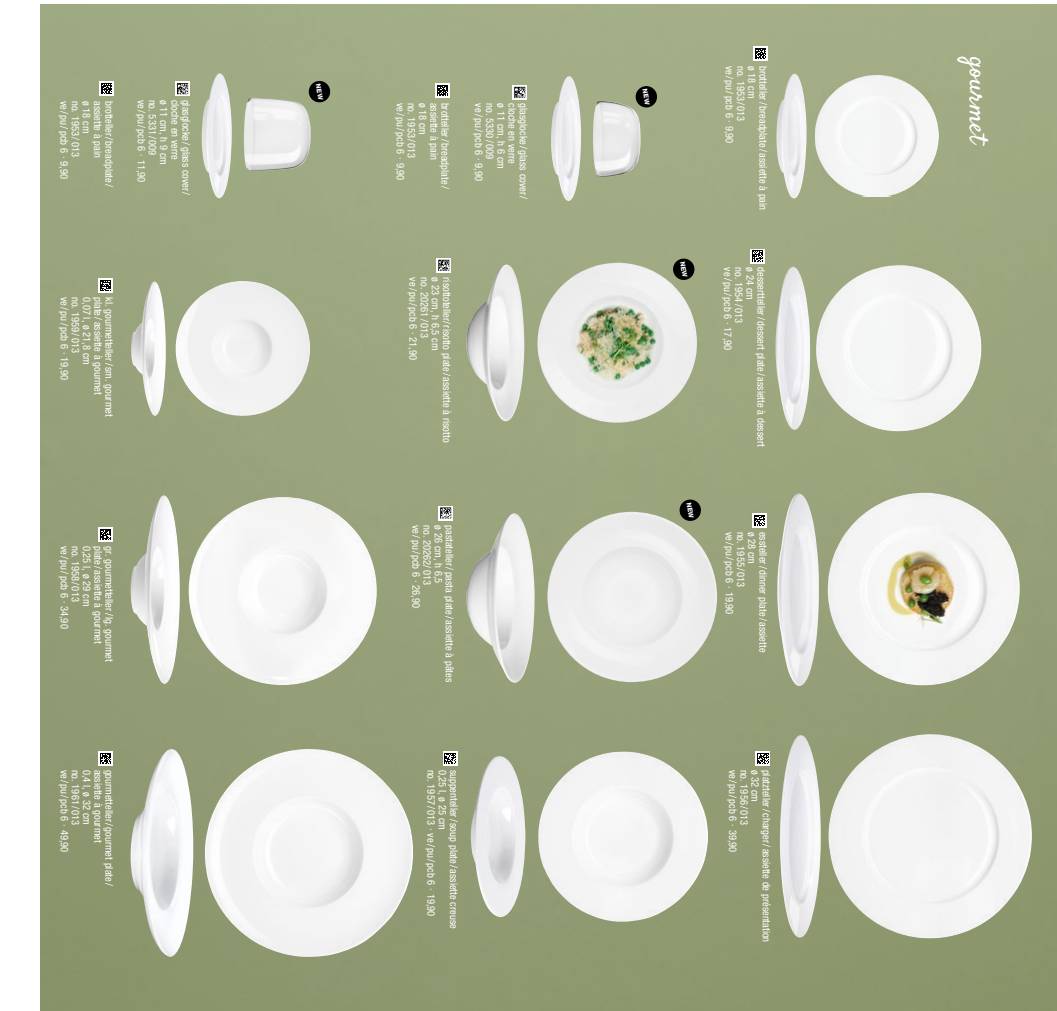

gourmet

40 bowl /
no. 5350/009
ve./pu./pcb 6 - 9,90

41 bowl /
no. 5350/009
ve./pu./pcb 6 - 9,90

42 bowl /
no. 5350/009
ve./pu./pcb 6 - 9,90

43 bowl /
no. 5350/009
ve./pu./pcb 6 - 9,90

44 bowl /
no. 5350/009
ve./pu./pcb 6 - 9,90

45 bowl /
no. 5350/009
ve./pu./pcb 6 - 9,90

46 bowl /
no. 5350/009
ve./pu./pcb 6 - 9,90

47 bowl /
no. 5350/009
ve./pu./pcb 6 - 9,90

48 bowl /
no. 5350/009
ve./pu./pcb 6 - 9,90

49 bowl /
no. 5350/009
ve./pu./pcb 6 - 9,90

50 bowl /
no. 5350/009
ve./pu./pcb 6 - 9,90

51 bowl /
no. 5350/009
ve./pu./pcb 6 - 9,90

52 bowl /
no. 5350/009
ve./pu./pcb 6 - 9,90

53 bowl /
no. 5350/009
ve./pu./pcb 6 - 9,90

54 bowl /
no. 5350/009
ve./pu./pcb 6 - 9,90

55 bowl /
no. 5350/009
ve./pu./pcb 6 - 9,90

56 bowl /
no. 5350/009
ve./pu./pcb 6 - 9,90

57 bowl /
no. 5350/009
ve./pu./pcb 6 - 9,90

58 bowl /
no. 5350/009
ve./pu./pcb 6 - 9,90

59 bowl /
no. 5350/009
ve./pu./pcb 6 - 9,90