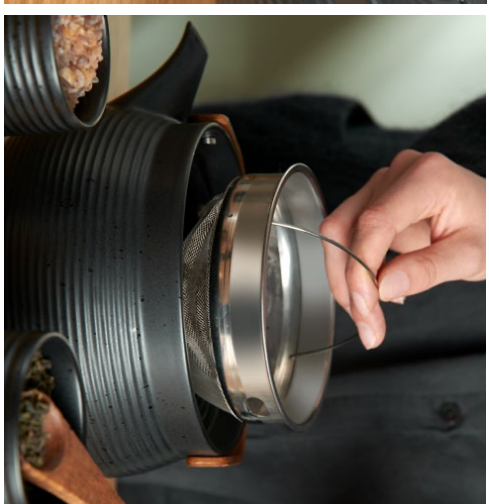

japandi tea

coffee & tea by MSA 152 | 153