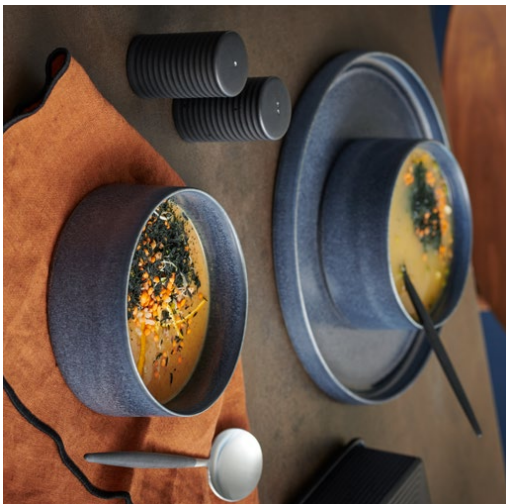

form'art

description / 021

24 tazzina / tasse
con coperchio a cello
ø 8,5 cm, h 7 cm, 0,31
no. 42321 / 021 - 12,90
w/ pu / pac 6 - 11,90

25 tazzina / tasse
con coperchio /
tazzina a espresso
ø 8,5 cm, h 6,5 cm, 0,081
no. 42331 / 021 - 9,90
w/ pu / pac 6 - 9,90

26 tazzina / tasse
con coperchio /
tazzina a espresso
ø 8 cm, h 10,5 cm, 0,31
no. 42301 / 021 - 14,90
w/ pu / pac 6 - 14,90

27 tazza / tazze
con coperchio /
tazza a latte
ø 14 cm, h 8 cm, 0,41
no. 42303 / 021 - 13,90
w/ pu / pac 6 - 13,90