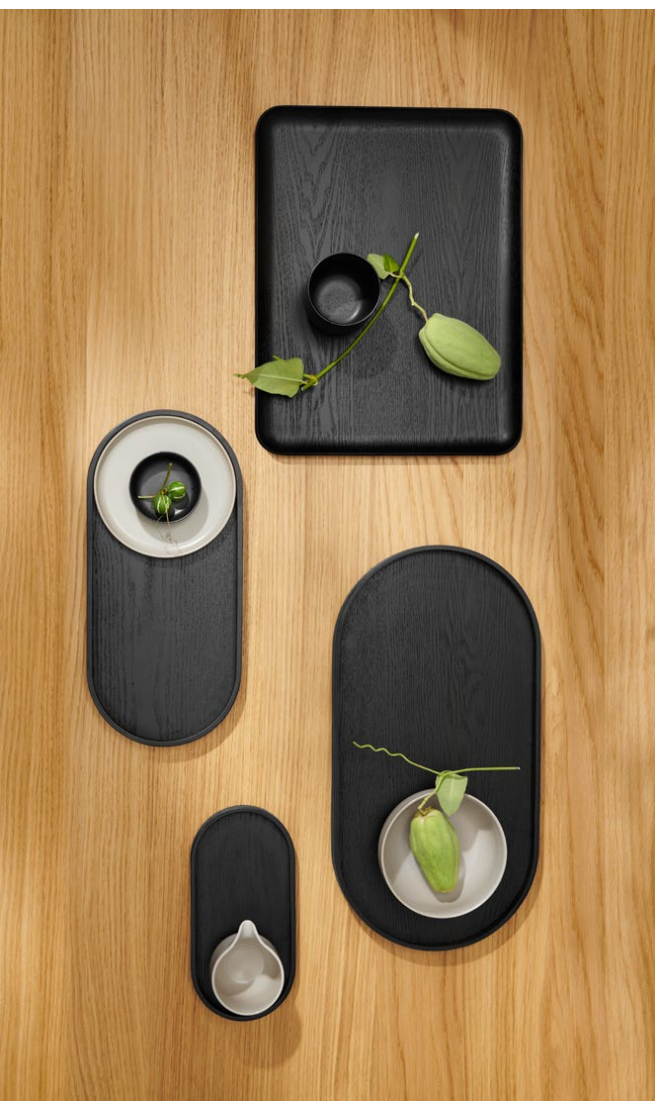

wood black

2. hochblech oval / wooden tray, oval/plateau en bois, ovale
   23 x 11 cm, h 2 cm
   no. 53880/970
   w/p/pcb 6 - 19,90
4. hochblech oval / wooden tray, oval/plateau en bois, ovale
   35,5 x 18,5 cm, h 2,5 cm
   w/p/pcb 6 - 29,90
6. hochblech oval / wooden tray, oval/plateau en bois, ovale
   44 x 22,5 cm, h 2,4 cm
   w/p/pcb 4 - 34,90
8. hochblech, rechteckig / wooden tray,
   rechteckig / rectangular / plateau
   36 x 28 cm, h 1,5 cm
   no. 53712/970
   w/p/pcb 5 - 29,90