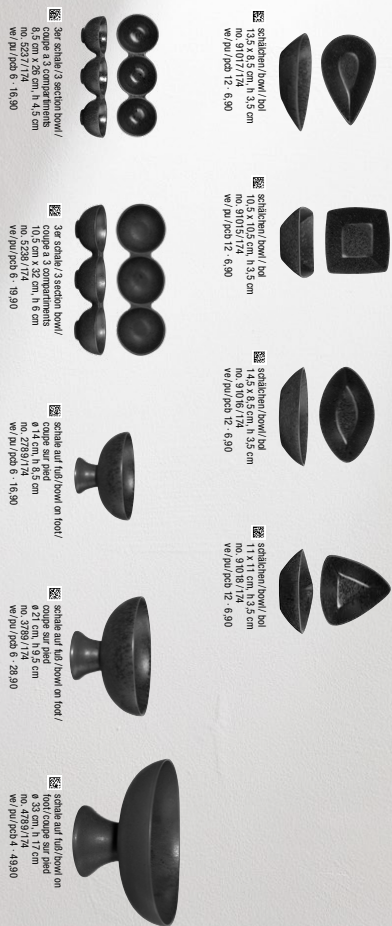

grande nero
decor: black, inox/174