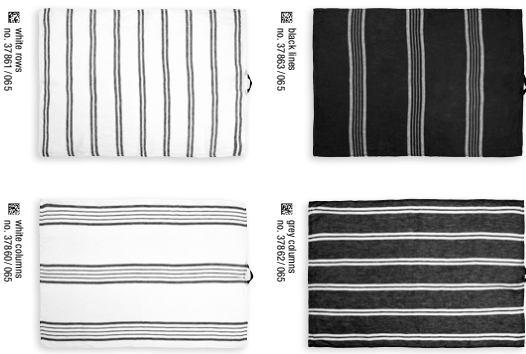

black & white
kitchen towels