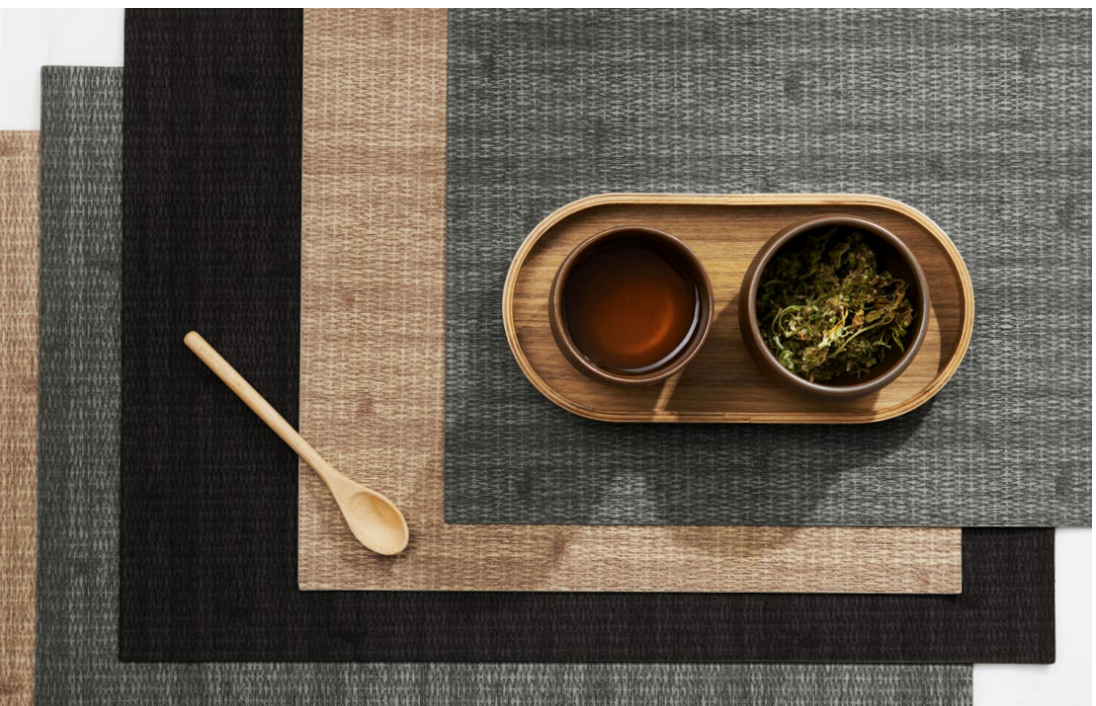

table tops

legna
decor juu/076

no. 78527/076

no. 78521/076

no. 78520/076

table tops

meli-melo
decor juu/076

no. 78533/076

no. 78522/076

no. 78500/076

no. 78502/076

no. 78506/076

no. 78501/076

no. 78519/076

no. 78507/076

no. 78508/076

no. 78503/076

no. 78504/076