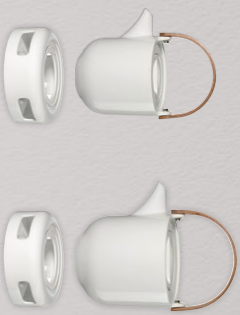

coppa yuki

no. 1937/017
h 14,5 cm
w/pu/pcb 2 - 39,90

no. 2144/017
h 14 cm, h 15,5 cm
w/pu/pcb 2 - 15,90