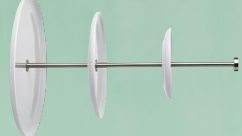

BAACKEN BAKING PÂTISSERIE

original

134 glasdeckel / glass cover /
dicke en verre
Ø 28 cm, h 14,5 cm
no. 5272/147
w/ pu/ pck 2 - 46,90