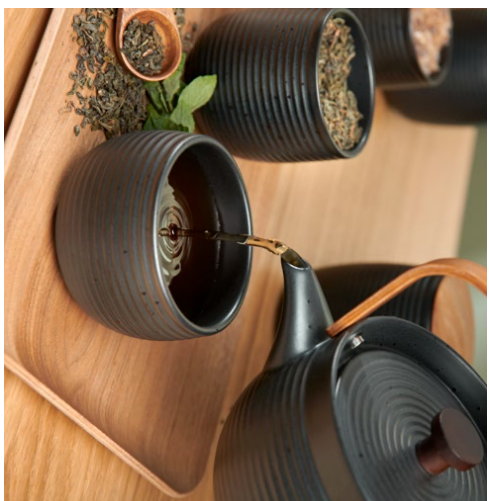

japandi tea

coffee & tea by MSA 152 | 153