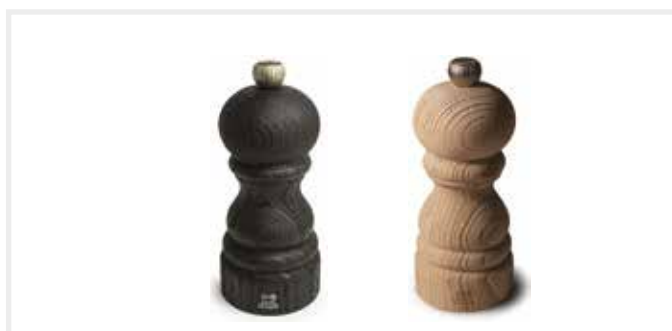

SHANGRI'LA ORO

MUG 40 CL - 050869 > PVP 10,75 €

SHANGRI'LA VINE

MUG 40 CL - 050874 > PVP 10,75 €

LA SALLE / DINING ROOM

LINE

MOULIN À POIVRE 12 CM - 661427 > PVP 40,3 €
MOULIN À SEL 12 CM - 661425 > PVP 40,3 €

PARIS NATURE

MOULIN À POIVRE NOIR 12 CM - 661424 > PVP 30,4 €
MOULIN À SEL 12 CM - 661423 > PVP 30,4 €

OBLONG

18 X 9 CM - 573519 > PVP 10,7 €

SÉVENA

9 X 12 CM AVEC ANSE - 573518 > PVP 10,7 €

CORBEILLE

15 X 15 X 7 CM - 573466 > PVP 5,95 €