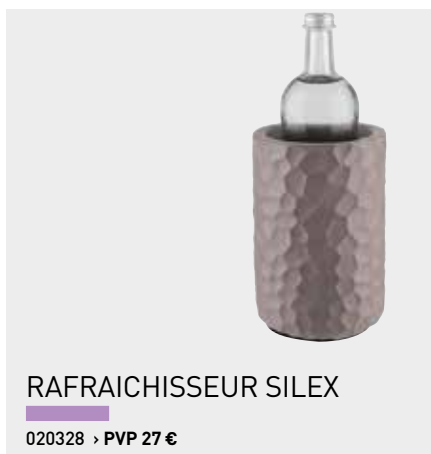

RAFRAICHISSEUR SILEX

020328 > PVP 27 €