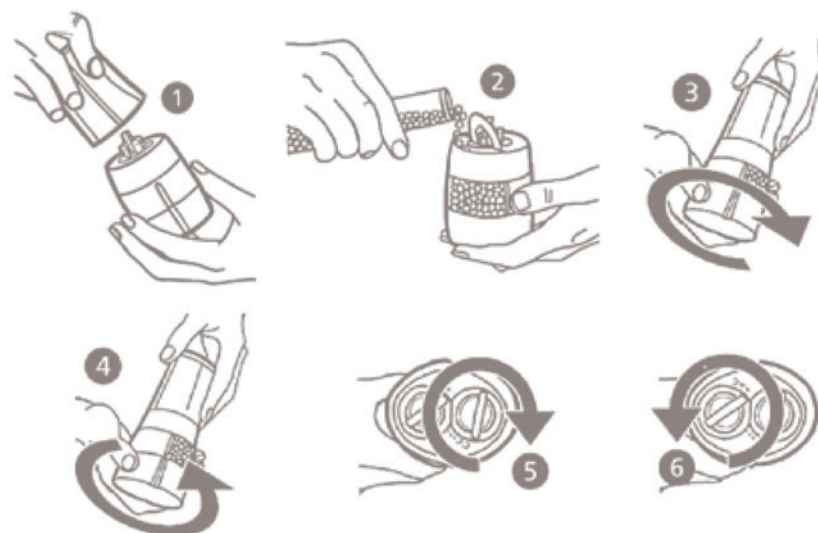

SPECIAL MILLS - 2-IN-1 SALT & PEPPER

2-IN-1 MILL - Stainless Steel with acrylic spice chamber to show when it needs a refill. Adjustable grind mechanisms to change coarseness of the salt or pepper. Ceramic grinding mechanism for both salt & pepper chamber. This dual mill boasts a compact design which is ideal for those with limited storage and living space. Extremely easy to operate by turning the mill clockwise for pepper and anticlockwise for salt.

2-IN-1 - Acciaio inox con serbatoio spezie in acrilico per visualizzare quando è necessaria la ricarica. Macinatura regolabile per modificare la grana del sale o del pepe da fine a più grossolana. Meccanismi in ceramica. Questa doppia macina vanta un design compatto, ideale per chi ha poco spazio in cucina e sui tavoli. Estremamente facile da usare, ruotare in senso orario per il pepe e in senso antiorario per il sale.

NEW
AY
SS

Salt & pepper mill
Macinasale & pepe
Salz u. Pfeffermühle
Moulin à sel et poivre
Molinillo sal y pimienta

art. h. cm.
69034-14 14

Silver.