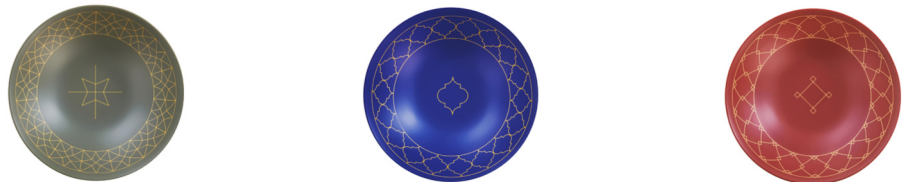

Bol

Bowl

M x12

L.16,8 x l.16,8 x H.5 cm

Réf

■ VMA18083007

■ VMA18083008

■ VMA18083009