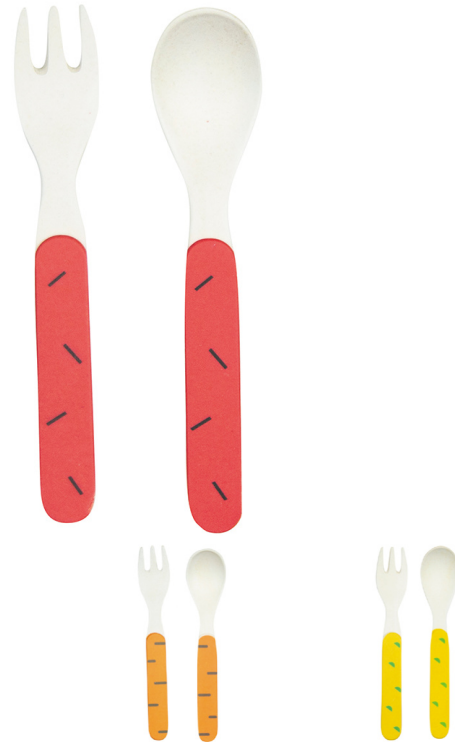

Mélamine

Non micro-ondable

Passe au lave vaisselle

sans BPA

LES COUVERTS

Lot de 2 couverts (Cuillère / Fourchette)
2-cutlery set (fork/spoon)

M **x12**

Choisissez vos fruits et légumes !

	2069Fraise	l.2,9 x h.13,7 cm
	2069Poire	l.2,9 x h.13,7 cm
	2069Carotte	l.2,9 x h.13,7 cm

VERSION PACKAGÉE

	2069FraisePack
	2069PoirePack
	2069CarottePack

LE GOBELET

Gobelet
Tumbler

M

x12

Choisissez vos fruits et légumes !

	2070Fraise	L.8 x l.8 x h.9,5 cm
	2070Poire	L.8 x l.8 x h.9,5 cm
	2070Carotte	L.8 x l.8 x h.9,5 cm

VERSION PACKAGÉE

	2070FraisePack
	2070PoirePack
	2070CarottePack