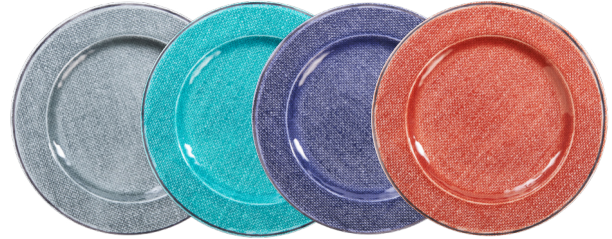

Mélamine

Non micro-ondable

Passe au lave vaisselle

100% issue de l'environnement naturel

Sans BPA

Assiette plate

Dinner plate

L.27,9 x l.27,9 x H.2,1 cm

M

x12

Version lourde (heavy)

Réf

- VMA18062004
- VMA18062016
- VMA18062012
- VMA18062008

Version légère (light)

Réf

- VMA18062018
- VMA18062024
- VMA18062022
- VMA18062020