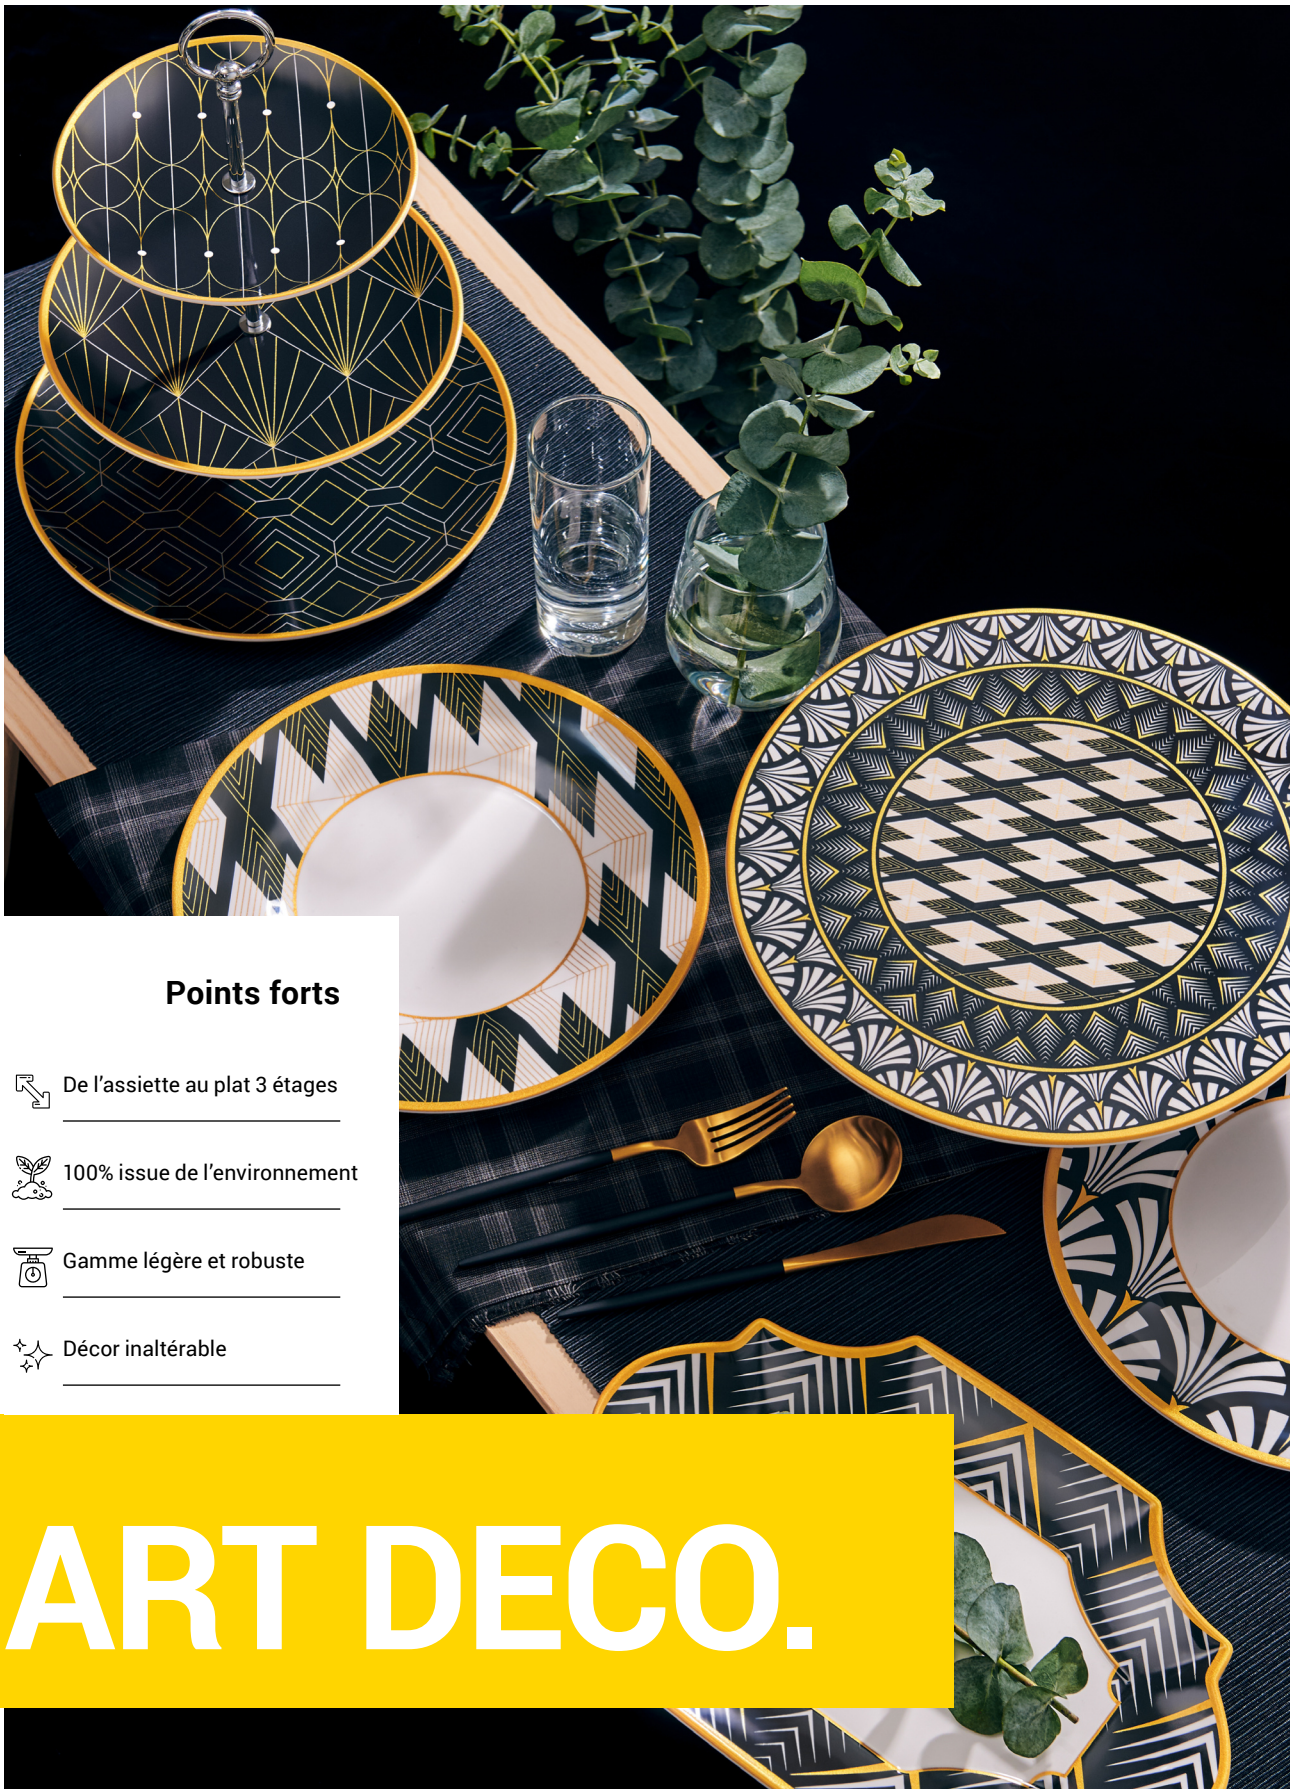

Réf

- VMA18015006

Mélamine

Non
micro-ondable

Passe au
lave vaisselle

100% issue de
l'environnement
natuel

Sans BPA

Points forts