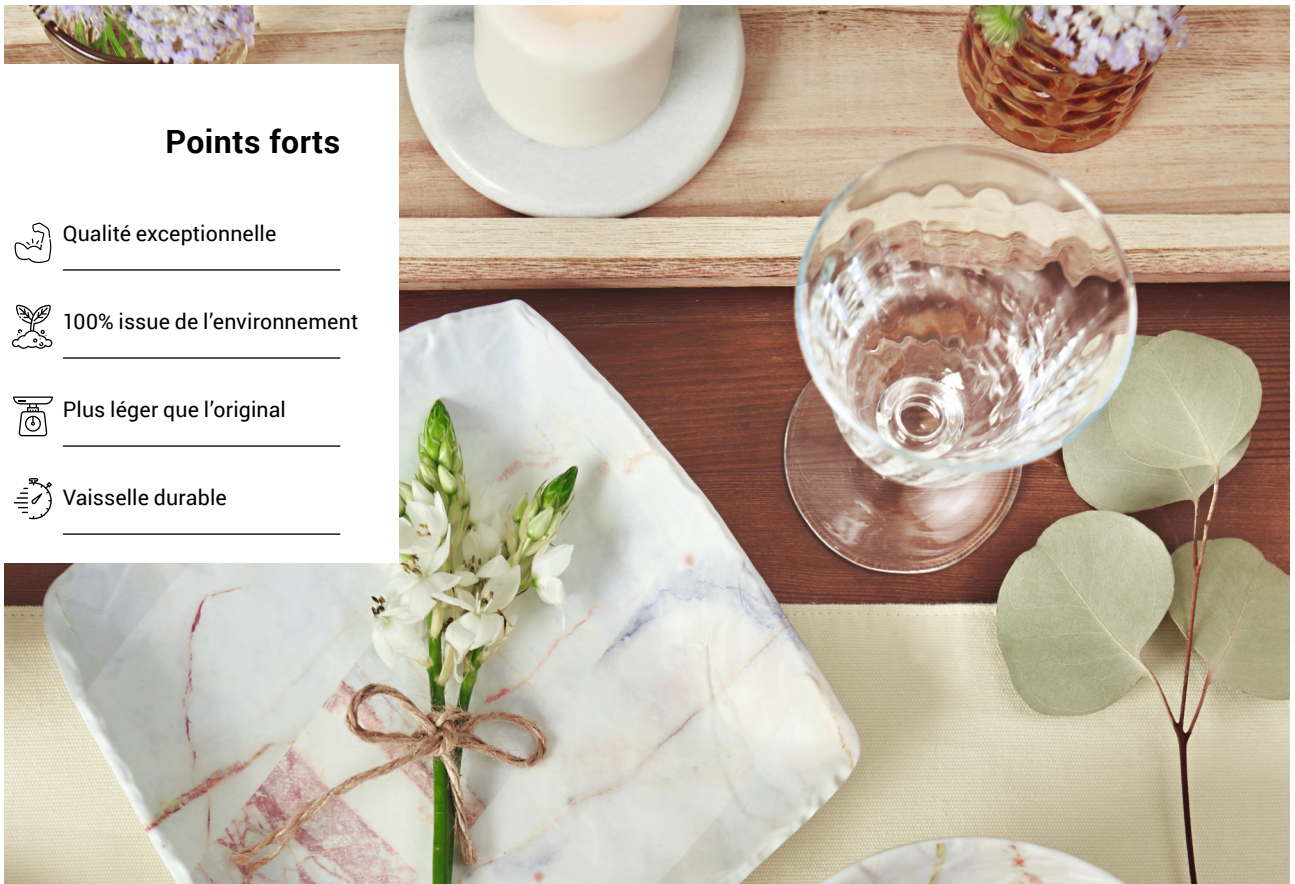

Passe au lave vaisselle

100% issue de l'environnement naturel

Sans BPA

Points forts

Qualité exceptionnelle

100% issue de l'environnement

Plus léger que l'original

Vaisselle durable