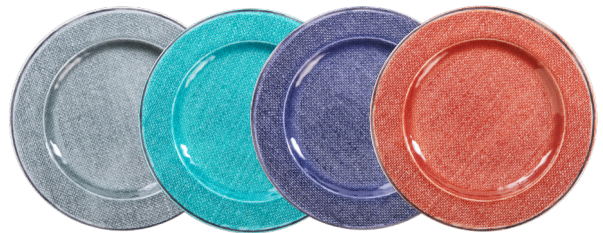

Version légère (light)

Réf

- VMA18062017
- VMA18062023
- VMA18062021
- VMA18062019