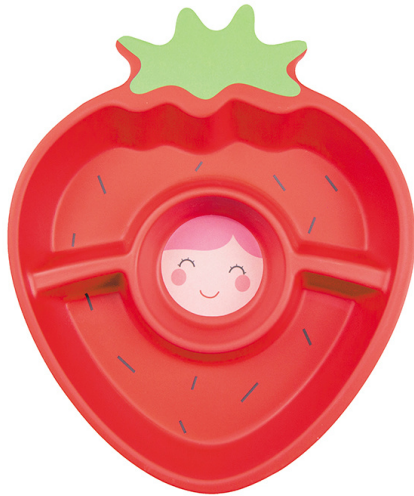

Sans BPA

Biosourcée

Fun

LE BOL

Ensemble, soyons plus responsables.

Cette gamme a été conçue pour se rappeler l'importance des fruits et légumes. L'aspect naturel du produit appuie cette volonté.

Bol
Bowl

Choisissez vos fruits et légumes !

■ 2066Fraise	L.17,6 x l.15 x h.4,4 cm
■ 2066Poire	L.19 x l.15 x h.4,4 cm
■ 2066Carotte	L.18 x l.13,5 x h.4,4 cm

VERSION PACKAGÉE

■ 2066FraisePack
■ 2066PoirePack
■ 2066CarottePack

Mélamine

Non micro-ondable

Passe au lave vaisselle

sans BPA

L'ASSIETTE COMPARTIMENTÉE

Assiette compartimentée 3-Compartiments plate

Choisissez vos fruits et légumes !

■ 2068Fraise	L.24 x l.20 x h.3,3 cm
■ 2068Poire	L.25 x l.20,5 x h.3,3 cm
■ 2068Carotte	L.26,5 x l.19,2 x h.3,3 cm