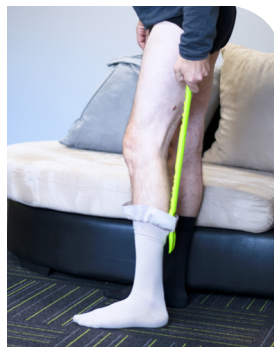

Désolidariser l'enfile bas

Chausse-pied / Désenfileur Shoehorn / Unthreader

ABS x1

L.60 cm

Réf | Coloris / Décor

8879 99 Vert

Désenfiler une contention

Désenfiler une chaussette