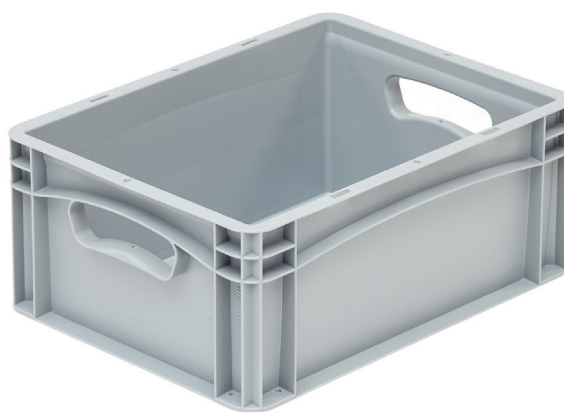

THERMOMÈTRE INFRAROUGE À VISÉE LASER CIRCULAIRE -50 À +500 °C

L mm	l mm	H mm	Code
160	90	40	250556

BACS GERBABLES PLEINS GRIS 400X300

	cl	L mm	l mm	H mm	Code
bac 16 l	1590	400	300	170	140585
bac 6 l	640	400	300	70	140582

NOUVEAUTÉS 2022

NOËL DE BÛCHES EN BÛCHES DE STEPHANE GLACIER

L mm	l mm	H mm	Code
270	205	21	813066