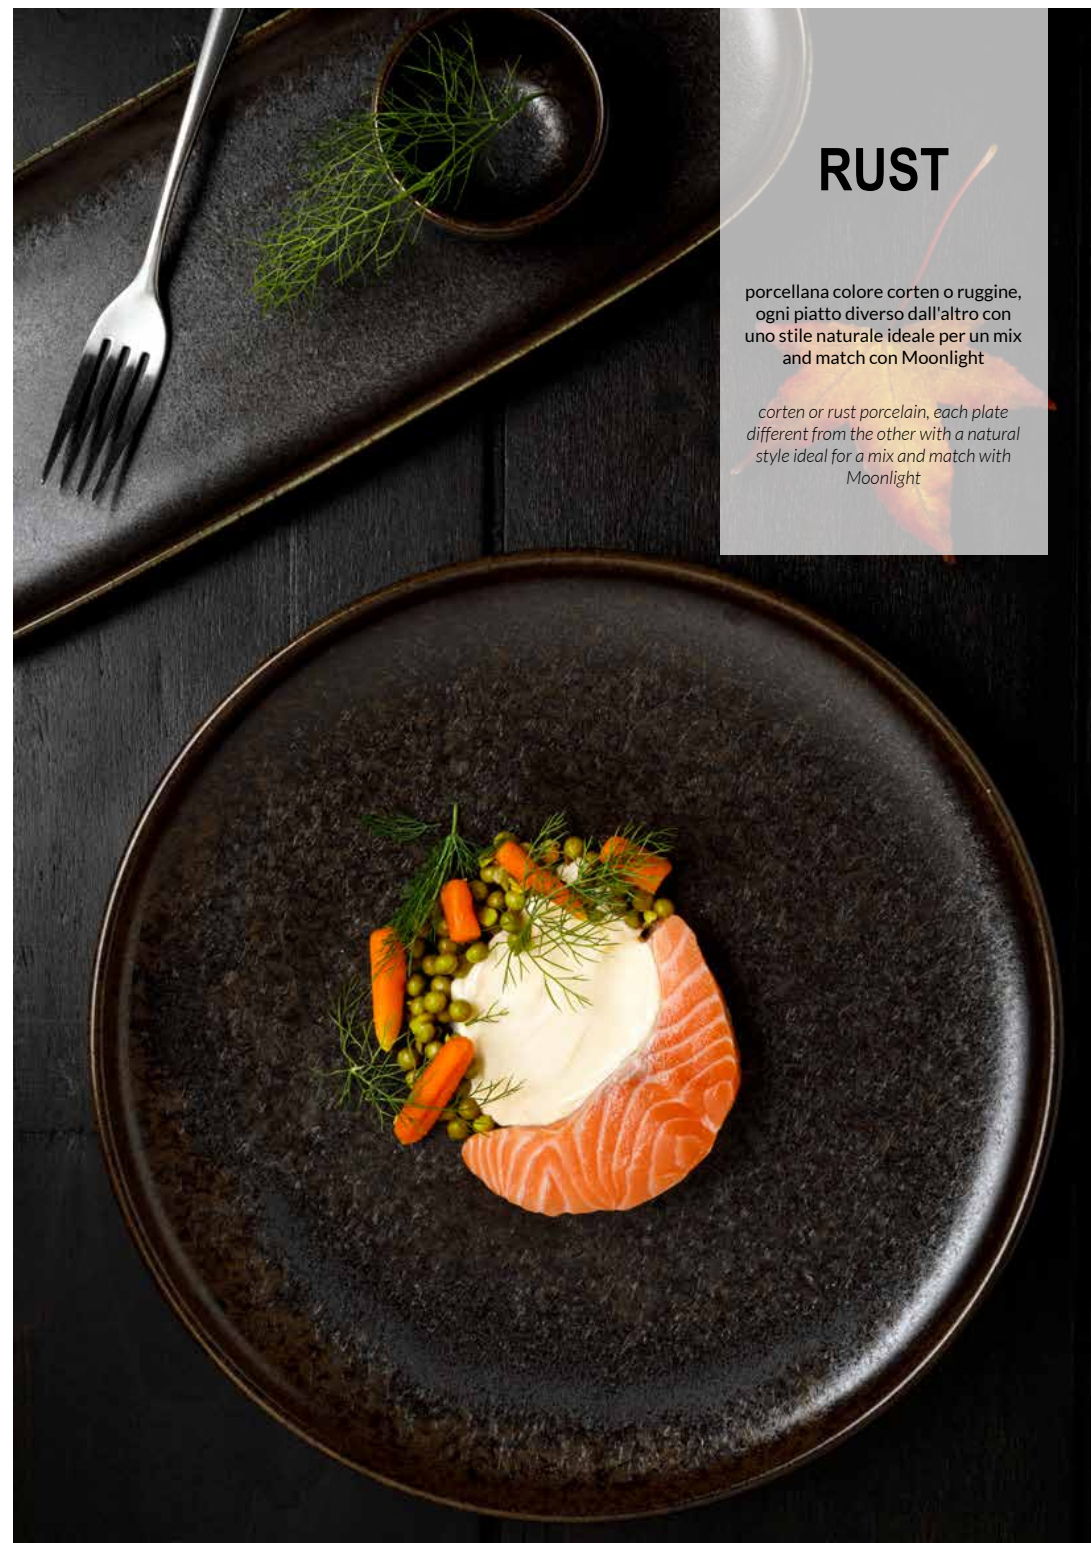

**Piatto edge**  
*Edge plate*

inner 6  
master 24