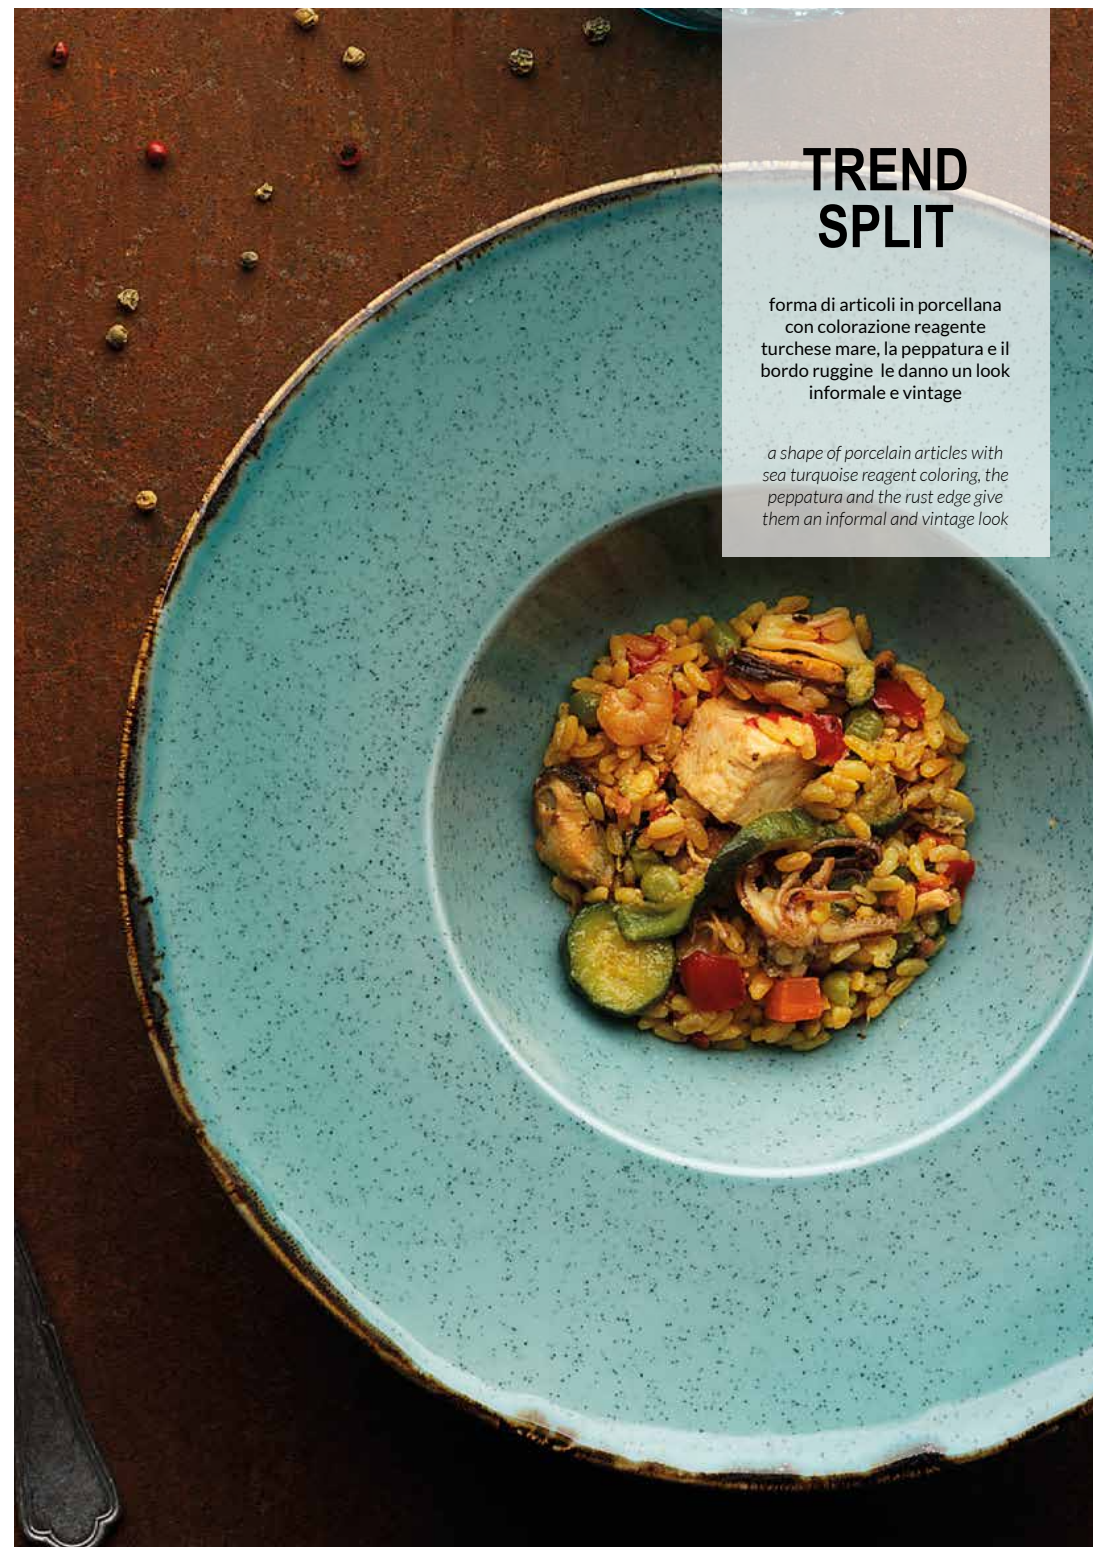

# TREND CORTEN

forma di articoli in porcellana  
colore corten marrone con bordo  
cangiante, ogni piatto diverso  
dall'altro, che le dona un look  
urban chic

*a shape of porcelain items in brown  
corten colour with an iridescent edge,  
each plate different from the other  
that gives it an urban chic look*