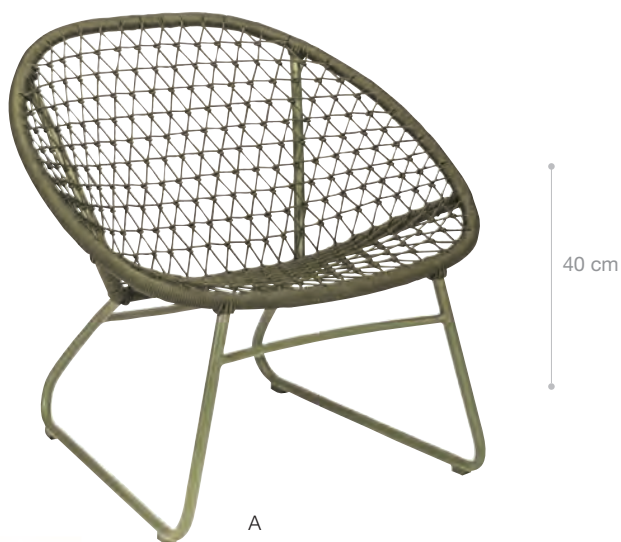

D / Table **MAKUSSAR**/ Dining table

7226160 140 x 140 x ht. 76 cm

A/B/C : Fauteuils de table indoor/outdoor en fils de polypropylène, structure métal peint powder-coated. Traitement anti-UV.

Indoor/outdoor dining armchair. Woven polypropylene yarn, Powder-coated metal frame and legs. UV resistant treatment.

D : Plateau en teck finition **naturelle**, pieds en métal peint **noir** powder-coated. Peut convenir à un usage extérieur abrité.

Natural color teak square tray, black painted powder-coated metal legs. Sheltered outdoor use only.

FAUTEUILS DE TABLE & TABLE/DINING ARMCHAIRS & DINING TABLE

Table **MAKUSSAR**/Dining table : 7226160
+ Fauteuil de table **CON DAO**/ Dining chair : 7226162

A / **7226156 Naturel/Natural**
50,5 x 54 x ht. 106,5 cm

CHAISES DE BAR
BAR CHAIRS

A / Fauteuil lounge/Lounge chair :
7226161 75 x 71,5 x ht. 72,5 cm

B / Fauteuil de table/Dining chair :
7226162 74 x 66,5 x ht. 82,5 cm

C / Pouf/Pouf :
7226171 50 x 50 x ht. 42 cm