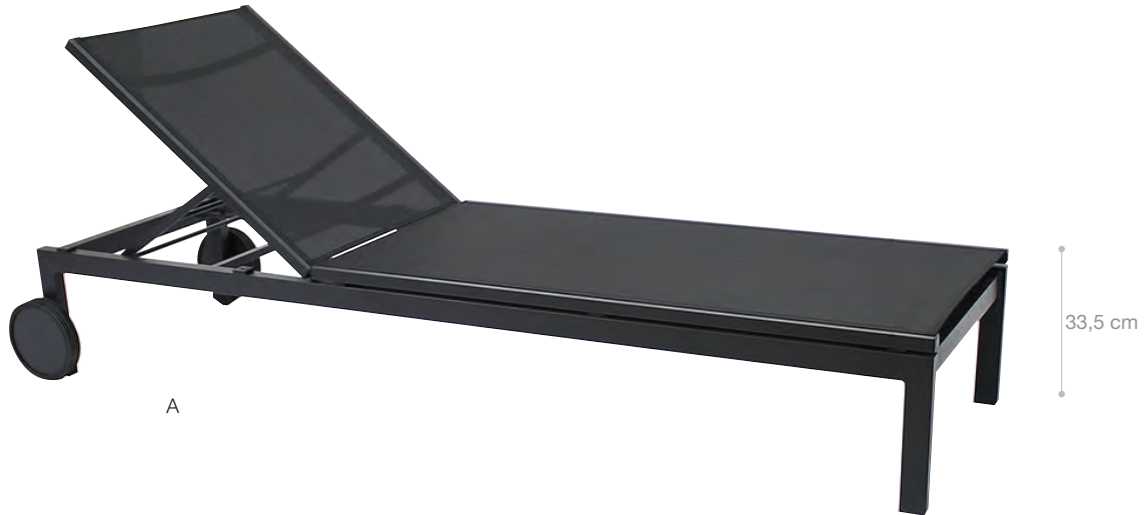

A

B

A : 7226400 Noir/Black :
215 x 74 x ht. 33,5 cm

B : 7226524 Blanc/White :
215 x 74 x ht. 33,5 cm

Textile composé de fibres polyester et PVC tissés, traité et teinté dans la masse, très résistant aux UV et aux intempéries. 100% recyclable. Structure en aluminium powder-coated.
Woven polyester and PVC treated and mass dyed fibers, weather and UV resistant. 100% recyclable. Powder-coated structure.

CHAISES LONGUES
SUNLOUNGERS