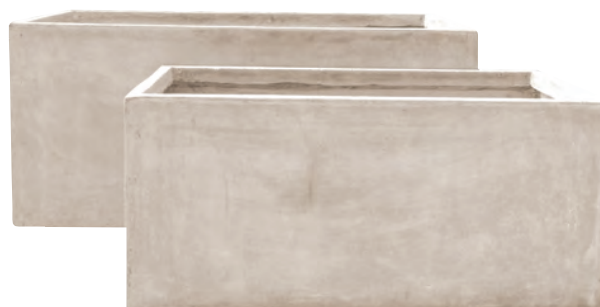

B

A / 7322246

60 x 60 x ht. 60 cm - int : 54,5 x 54,5 x ht. 58,5 cm
50 x 50 x ht. 50 cm - int : 45 x 45 x ht. 48,5 cm
40 x 40 x ht. 40 cm - int : 35,5 x 35,5 x ht. 38,5 cm

Fibre d'argile couleur sable.
Sand coloured clay fiber.

B / 7322245

100 x 47 x ht. 47 cm - int : 93,5 x 40 x ht. 45,5 cm
80 x 37 x ht. 37,5 cm - int : 75 x 32 x ht. 36,5 cm

C / 7322243

ø. 55 x ht. 110 cm - int : ø. 41 x ht. 107 cm
ø. 40 x ht. 80,5 cm - int : ø. 28 x ht. 78,5 cm
ø. 25,5 x ht. 55 cm - int : ø. 17 x ht. 53,5 cm

D / 7322247

ø. 55 x ht. 41 cm - int : ø. 43,5 x ht. 39,5 cm
ø. 40 x ht. 31,5 cm - int : ø. 32,5 x ht. 30,5 cm
ø. 30 x ht. 22,5 cm - int : ø. 22,5 x ht. 21,5 cm

POTS
POTS