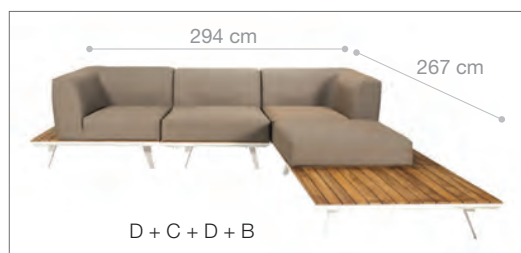

140 x 142 x ht. 36 cm

A : Teck couleur **naturelle**.
Assise en Batyline® **blanc** spécial extérieur.
Pieds en acier inoxydable 304 brossé.
Natural teak wood colour. Outdoor **white**
Batyline® seat. 304 brushed stainless steel legs.

B : Teck couleur **naturelle** banc tournant 360°,
et pied en acier inoxydable 304 brossé.
Natural teak wood colour curved bench, 360°
rotation, 304 brushed stainless steel base.

CHAISE LONGUE À ROULETTES,
& BANC INCURVÉ
CONVERTIBLE EN LIT
GARDEN LOUNGE WITH WHEELS
& CURVED BENCH
CONVERTIBLE INTO A BED

DAY BED
DAY BED

A

B

C

D

A / Double pouf gauche/Extension left :

7226776 160 x 107 x ht. 43 cm

B / Double pouf droit/Extension right :