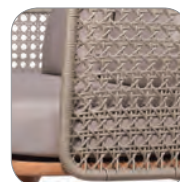

162 cm

7226191
162 x 80 x ht. 67 cm

Cordes plates **terre d'ombre** en polypropylène. Pieds en teck naturel. Coussin d'assise **terre d'ombre** en tissu résistant aux U.V. et intempéries. Mousse à séchage rapide. **Umber** flat ropes in polypropylene. Natural teak legs. **Umber** weather and U.V. resistant fabric seat cushion quick-dry foam.

CANAPÉ
SOFA