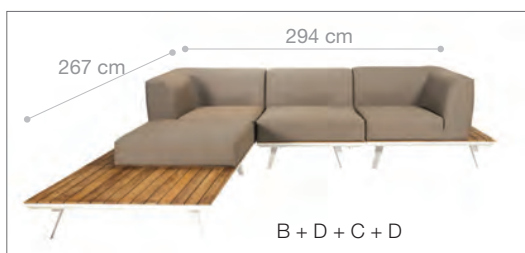

140 x 142 x ht. 36 cm

A : Teck couleur **naturelle**.
Assise en Batyline® **blanc** spécial extérieur.
Pieds en acier inoxydable 304 brossé.
Natural teak wood colour. Outdoor **white**
Batyline® seat. 304 brushed stainless steel legs.

B : Teck couleur **naturelle** banc tournant 360°,
et pied en acier inoxydable 304 brossé.
Natural teak wood colour curved bench, 360°
rotation, 304 brushed stainless steel base.

CHAISE LONGUE À ROULETTES,
& BANC INCURVÉ
CONVERTIBLE EN LIT
GARDEN LOUNGE WITH WHEELS
& CURVED BENCH
CONVERTIBLE INTO A BED

DAY BED
DAY BED

A

B

C

D

A / Double pouf gauche/Extension left :

7226776 160 x 107 x ht. 43 cm

B / Double pouf droit/Extension right :