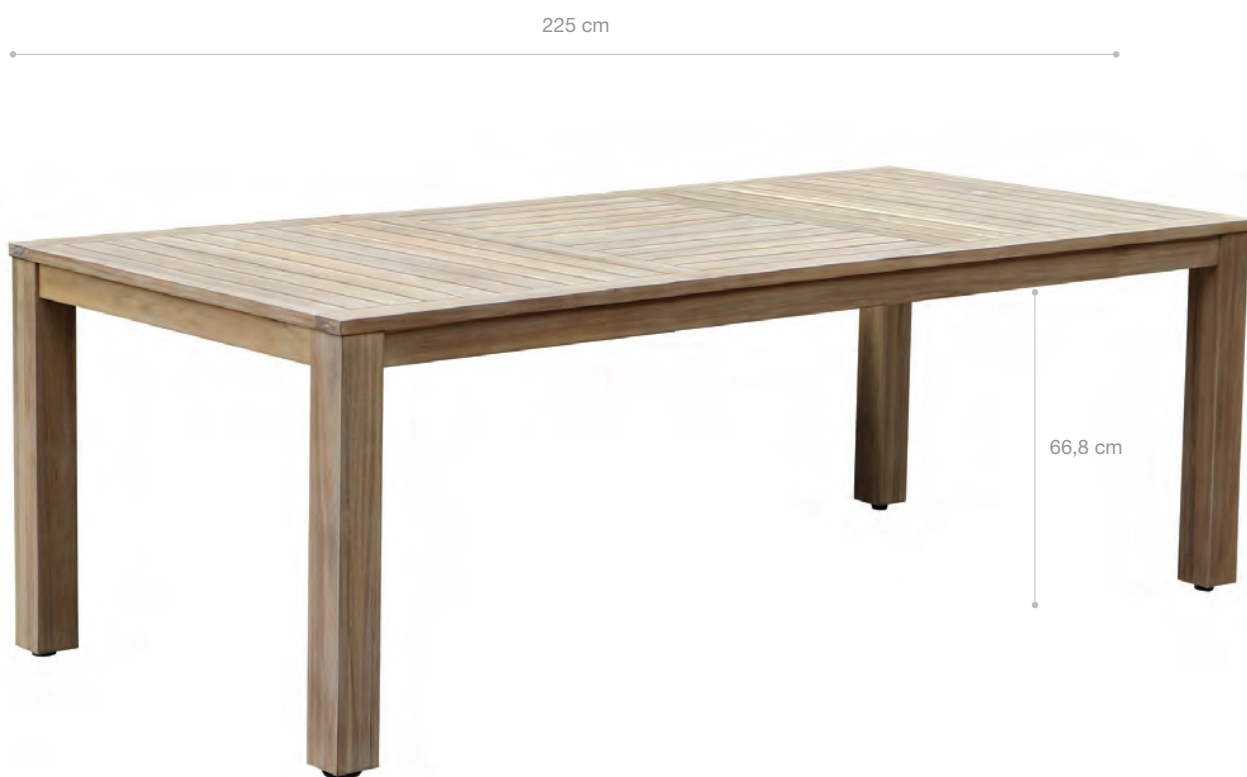

7226200
225 x 105 x ht. 76 cm

Bois d'acacia finition effet teck.
Acacia wood teak finishing.

TABLE A MANGER
DINNING TABLE

7226078 Housse de protection pour table rectangle **SAONA 7226200**/Cover table :
Matière PU noir en 2 couches anti UV et waterproof.
2 layers polyurethan and weather resistant fabric.