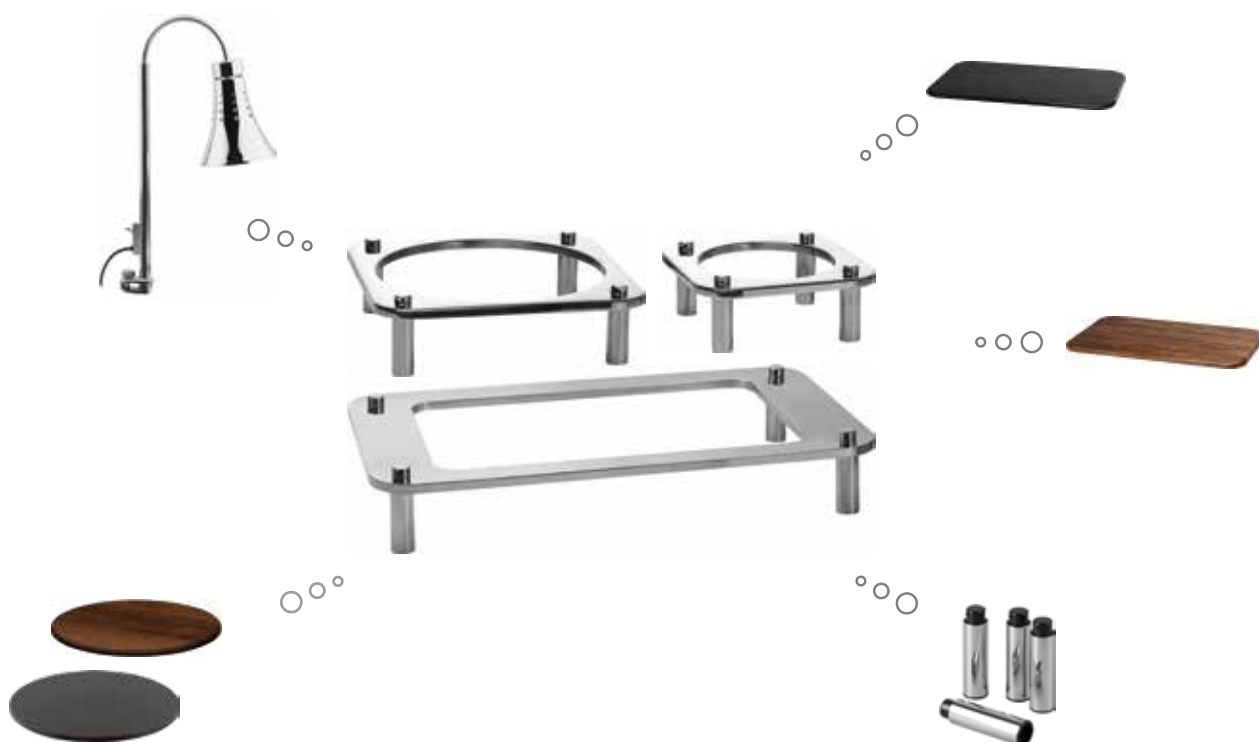

HEATING LAMPS

DOMINO MODULE 35/25/62X35 CM.