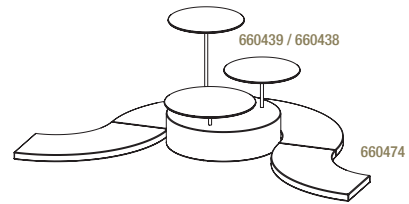

31,5 x 16 x 1 cm
12 1/2 x 6 1/4 x 1/2"
31,74€ HT

BRICKS ROND
BRICKS ROUND

Nacryl blanc - White Nacryl

411676

Ø 15 cm - H. 4 cm
Ø 6" - H. 1 1/2"
72,93€ HT

BRICKS ROND 3 PLATEAUX
BRICKS BAR ROUND 3 TRAYS

Nacryl blanc + inox finition argent brossé
White Nacryl + stainless steel brushed silver finish

660438 NEW

Ø 21 cm - H. 16 cm
Ø 8 1/4" - H. 6 1/4"
119,77€ HT

BRICKS ROND 3 PLATEAUX
BRICKS BAR ROUND 3 TRAYS

Nacryl blanc + inox finition or brossé
White Nacryl + stainless steel brushed gold finish

660439 NEW

Ø 21 cm - H. 16 cm
Ø 8 1/4" - H. 6 1/4"
159,90€ HT

BRICKS RECT. 3 PLATEAUX
BRICKS BAR RECTANGULAR 3 TRAYS

Nacryl blanc + inox finition argent brossé
White Nacryl + stainless steel brushed silver finish

660440 NEW