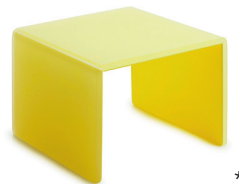

**

BUFFET CARRÉ SQUARE BUFFET

Nacryl rose
Pink Nacryl

660446 **NEW**  1
20 x 20 x 10,5 cm
8 x 8 x 4¼"
92,34€ HT

660456 **NEW**  1
20 x 20 x 15,5 cm
8 x 8 x 6"
104,88€ HT

660451 **NEW**  1
20 x 20 x 20,5 cm
8 x 8 x 8"
123,66€ HT

**

BUFFET CARRÉ SQUARE BUFFET

Nacryl lagon
Lagoon Nacryl

660445 **NEW**  1
20 x 20 x 10,5 cm
8 x 8 x 4¼"
92,34€ HT

660455 **NEW**  1
20 x 20 x 15,5 cm
8 x 8 x 6"
104,88€ HT

660450 **NEW**  1
20 x 20 x 20,5 cm
8 x 8 x 8"
123,66€ HT