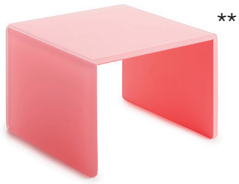

**

BUFFET CARRÉ SQUARE BUFFET

Nacryl blanc
White Nacryl

660443 **NEW**  1
20 x 20 x 10,5 cm
8 x 8 x 4¼"
92,34€ HT

660453 **NEW**  1
20 x 20 x 15,5 cm
8 x 8 x 6"
104,88€ HT

660448 **NEW**  1
20 x 20 x 20,5 cm
8 x 8 x 8"
123,66€ HT

**

BUFFET CARRÉ SQUARE BUFFET

Nacryl rose
Pink Nacryl

660446 **NEW**  1
20 x 20 x 10,5 cm
8 x 8 x 4¼"
92,34€ HT

660456 **NEW**  1
20 x 20 x 15,5 cm
8 x 8 x 6"
104,88€ HT

660451 **NEW**  1
20 x 20 x 20,5 cm
8 x 8 x 8"
123,66€ HT