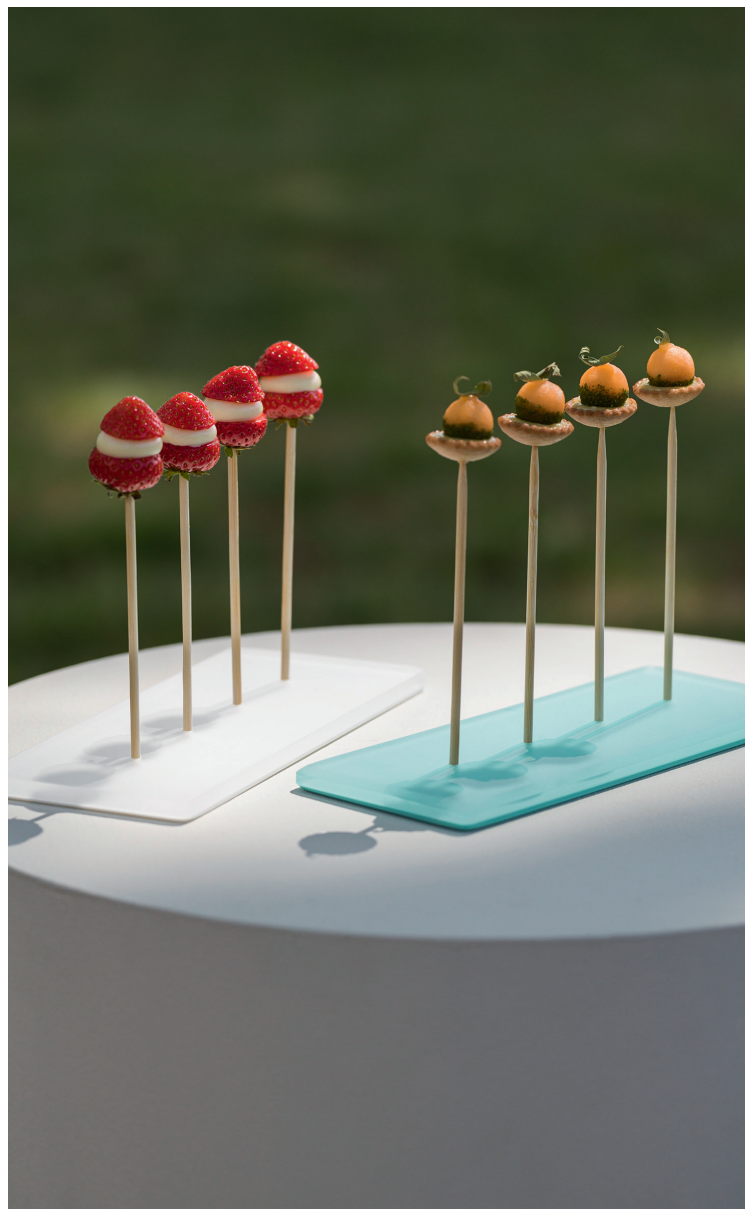

28,99€ HT

LOT DE 500 PICS EN BAMBOU PACK OF 500 BAMBOO PICKS

Bambou
Bamboo

656222

Ø 0,4 cm - H. 15 cm

Ø 1/4" - H. 6"

40,34€ HT

**BARRETTE
POUR 8 SUCETTES**
TRAY 8 HOLES