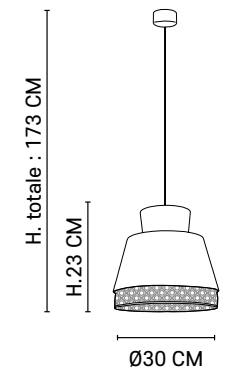

SINGAPOUR MM

Design

Suspension empilement de 3 abat-jour en lin lavé et cannage.
Équipée d'un cordon textile et d'un pavillon en métal adaptable DCL.
*Pendant light, stacking of 3 washed linen and canework lampshade.
Delivered with textile cord and metal canopy DCL adaptable.*

MARKET SET

5565 - SINGAPOUR MM

Réf : 652197

Indigo / Indigo

Gris / Grey

E27 // 60W max.

5577 - MINI SINGAPOUR MM

Réf : 653649

Indigo / Indigo

Gris / Grey

E27 // 60W max.

5565 - SINGAPOUR MM

Réf : 652196

Anthracite / Anthracite

Blanc / White

E27 // 60W max.

5577 - MINI SINGAPOUR MM

Réf : 653651

Anthracite / Anthracite

Blanc / White

E27 // 60W max.

5565 SINGAPOUR MM
652196