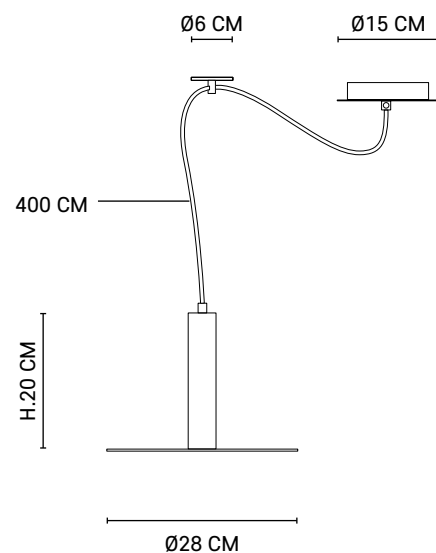

80142

SPY IL

Design

Suspension en métal 1 lumière. Équipée d'un cordon textile, d'une accroche métal pour le passage du cordon et d'un pavillon en métal assorti.

1-light metal pendant light. Delivered with textile cord, metal hook to cord passage and match metal canopy.

MARKET SET

Réf : 651650

Laiton / Brass

AMPOULE CONSEILLÉE

Recommended bulb

G125 - 592899

E27 // 40W max.

80125

WATERLILY

Design

Suspension ajourée en métal. Équipée d'un cordon textile et d'un pavillon en métal adaptable DCL.

Openwork metal pendant light. Delivered with textile cord and metal canopy DCL adaptable.

MARKET SET

651906

651907

Réf : 651906

Laiton / Brass

Réf : 651907

Noir / Black

AMPOULE CONSEILLÉE

Recommended bulb

G80 - 592893

E27 // 60W max.