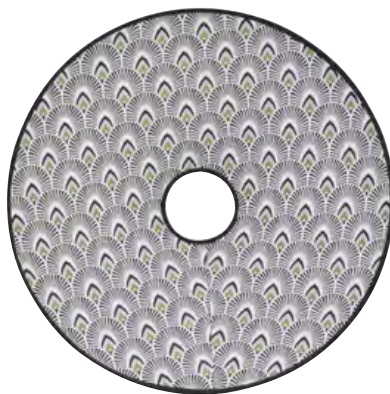

Suspension 1 lumière. Équipée d'un cordon textile et d'un pavillon en métal peint adaptable DCL.

Pendant light with textile cord and metal canopy DCL adaptable.

MARKET SET

Paon noir

Wonder marine

Ø40

PR590272