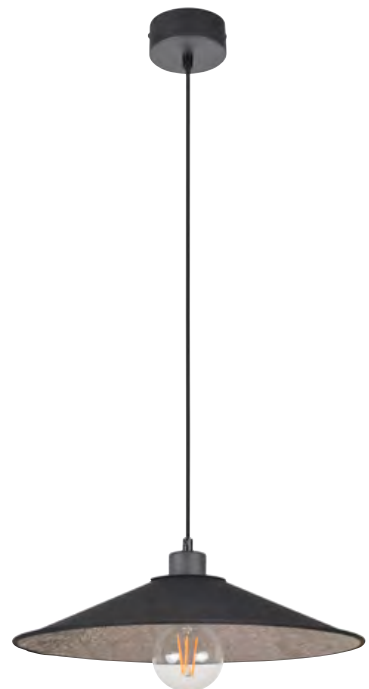

E27 // 60W max.

80191

NEW

GATSBY

Design

Suspension 1 lumière. Équipée d'un cordon textile et d'un pavillon en métal peint adaptable DCL.

Pendant light with textile cord and metal canopy DCL adaptable.

MARKET SET