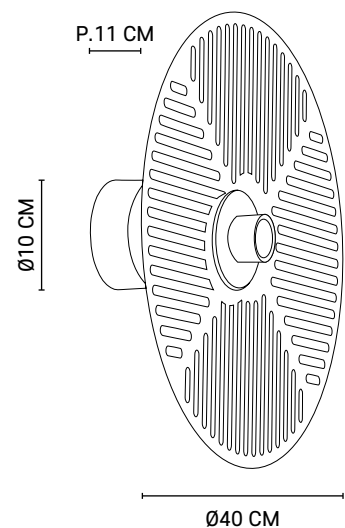

80126

WATERLILY

Design

Applique ajourée en métal. Équipée d'une patère murale en métal adaptable DCL.

Openwork metal wall light. Delivered with base wall in metal and DCL adaptable.

MARKET SET

Réf : 651908

Laiton / Brass

Réf : 651931

Noir / Black

AMPOULE CONSEILLÉE

Recommended bulb

G80 - 592893

E27 // 60W max.