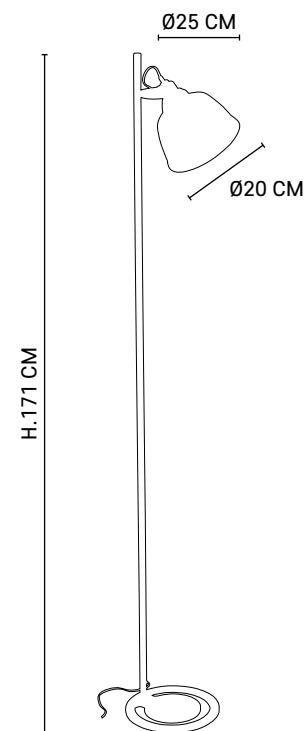

AMPOULE CONSEILLÉE

Recommended bulb

A60 - 592607

E27 // 40W max.

80005

LORD

Suspension style industriel forme cloche en verre transparent. Équipée d'une cordelière textile et d'un pavillon en métal peint. Douille et finition laiton.

Industrial style pendant light in brass and matt black metal with clear glass bell lampshade. Delivered with textile cord and painted metal canopy. Metal socket and screws, brass accents.