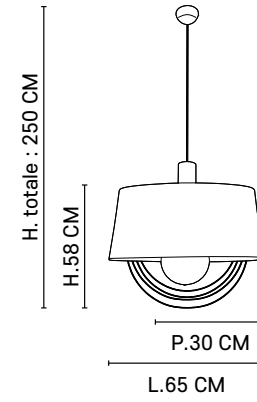

Réf : 653784

T'challa