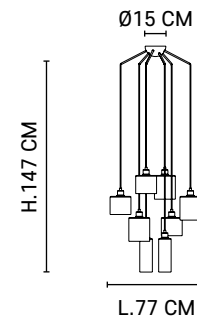

PACK AMPOULES INCLUSES

Pack included bulbs

2 X T32
592942

3 X A60
592943

3 X ST64
592891

8 X E27 // 40W max.

80034

ILO-ILO 16L

Suspension 16 lumières avec abat-jour cylindres en verre transparent.
Équipée de cordelières textiles et d'un pavillon en métal assorti.

16-light chandelier with clear glass cylinder lampshades. Matching metal canopy and textile cords.