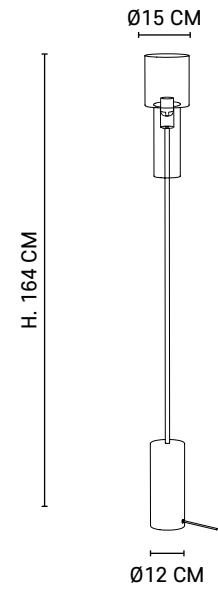

80190

NEW

ILO-ILO

Lampadaire en métal et abat-jour en verre. Cache douille en métal et cordon textile.

Metal floor lamp with glass lampshade. Metal socket and textile cord.

Réf : 653675

Noir mat / *Matt black*