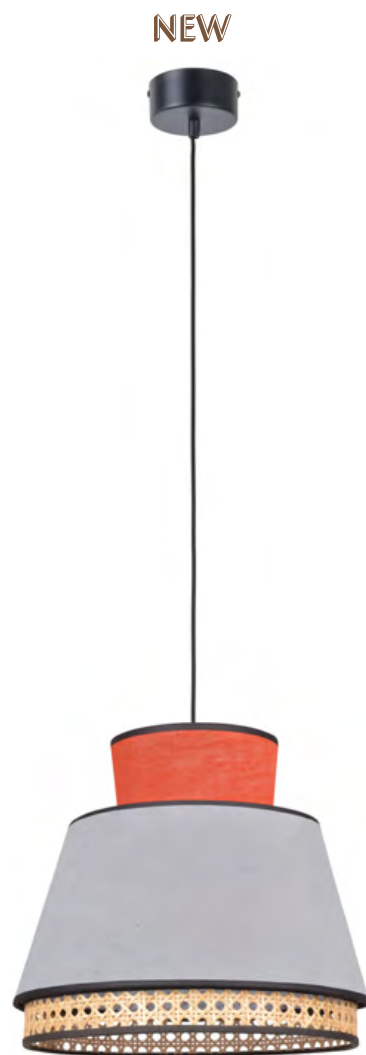

5577 MINI SINGAPOUR MM
653650