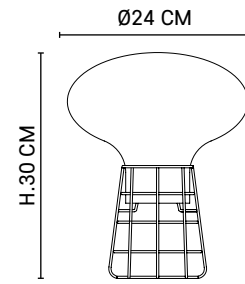

80166

OPALIX PM

Design

Lampe 1 lumière base en métal peint filaire PM.
Abat-jour en verre opale. Équipée d'un cordon textile.
Metal wire base accent lamp with opal glass lampshade and textile cord.

OLIVIER DESBORDES

590379
Cuivre / Copper

590378
Noir mat / Matt black

AMPOULE CONSEILLÉE
Recommended bulb

P45 - 592393

E14 // 15W max.

80131

OPALIX GM

Design

Lampe 1 lumière base en métal peint filaire GM.
Abat-jour en verre opale. Équipée d'un cordon textile.
Metal wire base table lamp with opal glass lampshade and textile cord.

OLIVIER DESBORDES

590376
Cuivre / Copper

590375
Noir mat / Matt black

AMPOULE CONSEILLÉE
Recommended bulb

A60 - 592403

E27 // 15W max.