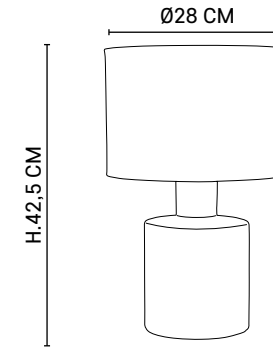

80136

PRECIEUX

Lampe bi-matière en bois et laiton brossé brillant.
Abat-jour cylindre en matière, extérieur irisé, intérieur blanc mat.
*Two materials wood and shiny brass brush lamp.
Fabric textured cylinder, iridescent outside, matt white inside.*

Réf : PR590150
Laiton / Brass
Bois / Wood

AMPOULE CONSEILLÉE
Recommended bulb

A60 - 592947

80135

RENAISSANCE

Lampe bi-matière en bois et marbre, détail en cuivre brossé.
Abat-jour cylindre en matière, extérieur blanc mat, intérieur irisé.
*Two materials wood and marble lamp, copper brush detail.
Fabric textured cylinder, matt white outside, iridescent inside.*

Réf : PR590149
Blanc / Wengé
White / Wenge

E27 // 60W max.

80138

CARBON_{PM}

Lampe en céramique brillante PM impression marbre, avec cache douille en métal. Abat-jour cylindre en voile de lin.
*Shiny ceramic effect marbles lamp, small model, with metal socket cover.
Linen cylinder lampshade.*

Réf : PR590151
Gris / Blanc
Grey / White

AMPOULE CONSEILLÉE
Recommended bulb

A60 - 592947

80139

CARBON_{GM}

Lampe en céramique brillante GM impression marbre, avec cache douille en métal. Abat-jour cylindre en voile de lin.
*Shiny ceramic effect marbles lamp, large model, with metal socket cover.
Linen cylinder lampshade.*

Réf : PR590152
Gris / Blanc
Grey / White

E27 // 60W max.