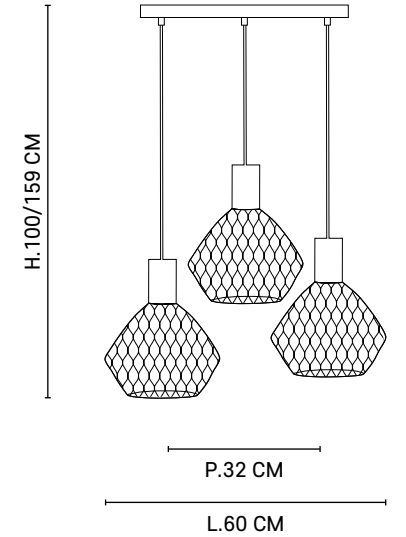

Réf : 652972

Terrazzo / Terrazzo

Cuivre / Copper