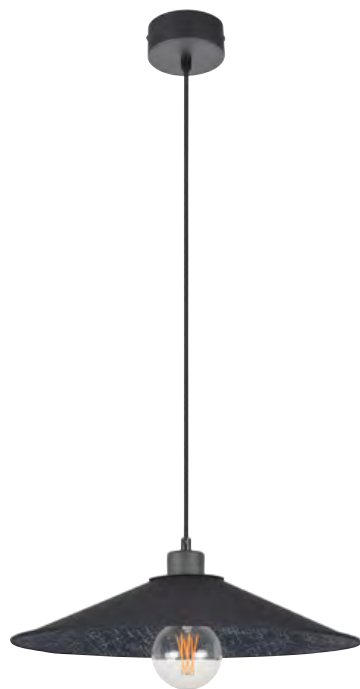

Wonder marine