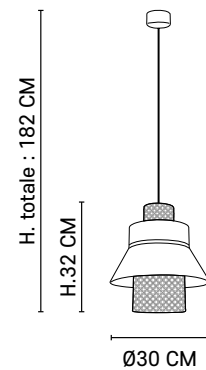

5578 - MINI SINGAPOUR GM

Réf : 653655

Amande / Almond

Anthracite / Anthracite