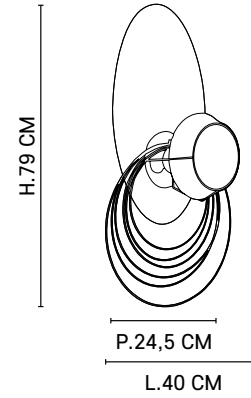

5580

NEW

MASSAÏ

Design

MARKET SET

Applique forme ovale en tissu, décoration ethnique composée d'un tambourin en raphia et d'un jeu de cercles en métal. Équipée d'une patère murale en métal peint finition sablée et adaptable DCL.

Fabric ovale wall light, ethnic decoration with raffia tambourine and metal circles kit. Delivered with base wall in painted sand finish metal and DCL adaptable.

Réf : 653785

T'challa