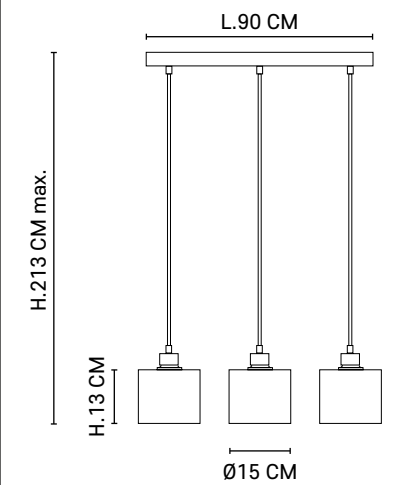

AMPOULE CONSEILLÉE

Recommended bulb

A60 - 592943

3 X E27 // 40W max.