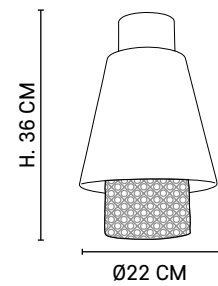

Réf : 653659
■ Anthracite / Anthracite

■ Gris clair / Light grey

Réf : 653660
■ Blanc / White
■ Anthracite / Anthracite

Réf : 653661
■ Anthracite / Anthracite
■ Amande / Almond

Réf : 653662
■ Pétrole / Petrol
■ Absinthe

Réf : 653663
■ Rose / Pink
■ Indigo / Indigo

Réf : 653664
■ Tomette / Tomette
■ Kaki / Khaki

E27

2024 **NEW** MINI SINGAPOUR MM

Design

Abat-jour empilement de 3 abat-jour en lin lavé et cannage.
Stacking of 3 washed linen and canework lampshade.

MARKET SET