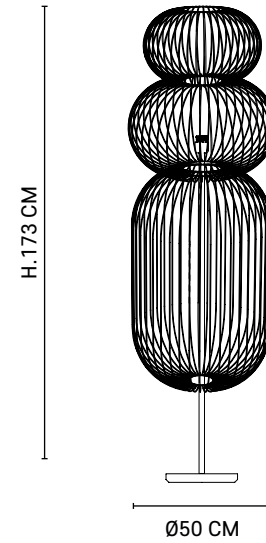

80177

KOKESHI

Design

Lampadaire base ronde en métal peint. Abat-jour 3 sphères en métal filaire. Équipé d'un cordon textile et d'un interrupteur au pied.

Round painted metal floor lamp. 3-sphere metal wire lampshade. Delivered with textile cord and foot switch.

MARKET SET

Réf : PR651024

■ Noir mat / *Matt black*