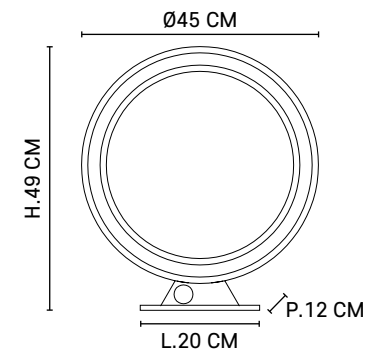

LED intégrée 20W
Integrated LED 20W

3000 °Kelvins // 520 lumens

LED

TOUCH
3 intensités