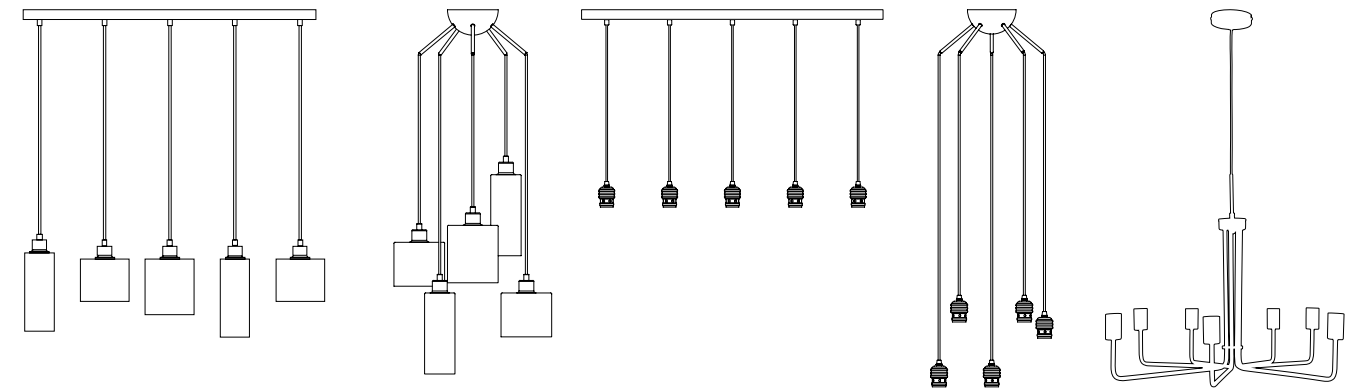

80031 ILO-ILO 5L
P.159

80032 ILO-ILO 5L
P.160

80041 OROS 5L
P.180

80042 OROS 5L
P.181

80000 SPIDER 7L
P.148