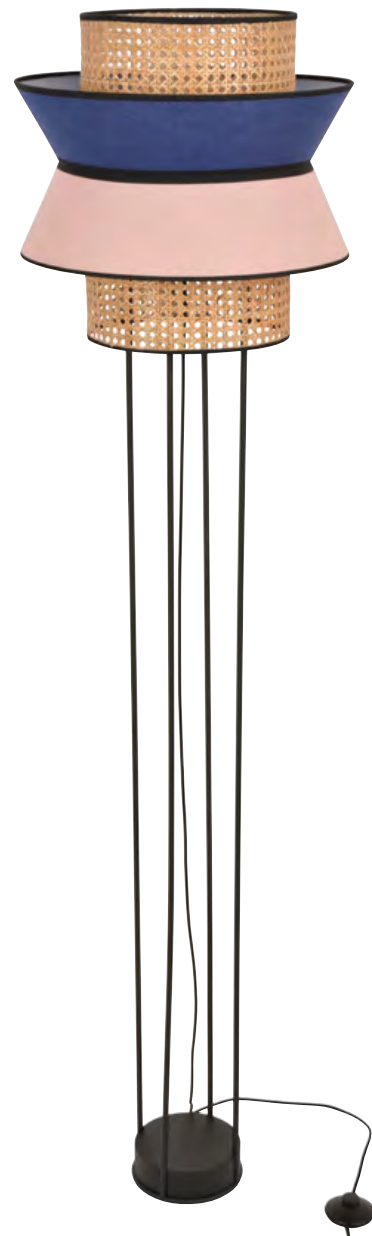

80184

SINGAPOUR

Design

Lampadaire en métal peint finition sablée. Abat-jour en lin lavé et cannage. Équipé d'un cordon textile et interrupteur au pied.
Sand painted finish metal floor lamp. Washed linen and canework lampshade. Delivered with textile cord and foot switch.

MARKET SET

PR503443