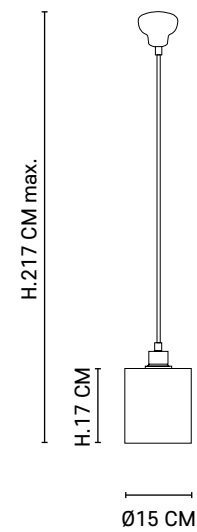

80029

ILO-ILO 1L

Suspension 1 lumière avec abat-jour cylindre en verre transparent.
Équipée d'une cordelière textile et d'un pavillon en métal assorti.

Pendant light with clear glass cylinder lampshade. Matching metal canopy and textile cord.

PR505915

PR590080

Réf : PR505915

Blanc mat / *Matt white*

Réf : PR590080

Noir mat / *Matt black*

AMPOULE CONSEILLÉE

Recommended bulb

ST64 - 592891

E27 // 40W max.

80030

ILO-ILO 3L

Suspension 3 lumières avec abat-jour cylindres en verre transparent.
Équipée de cordelières textiles et d'une réglette en métal assorti.

*3-light bar pendant light with clear glass cylinder lampshades.
Matching metal ceiling plate and textile cords.*

Réf : PR505917

Blanc mat / *Matt white*

Réf : PR590085

Noir mat / *Matt black*

AMPOULE CONSEILLÉE

Recommended bulb

A60 - 592943

3 X E27 // 40W max.