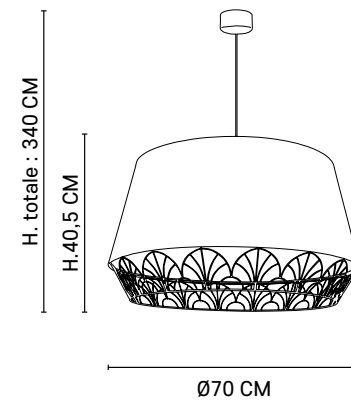

MARKET SET

653051

653049

Réf : 653051

Wonder marine
Blue wonder

Réf : 653049

Wonder rose
Pink wonder

H. totale : 340 CM
H. 40,5 CM