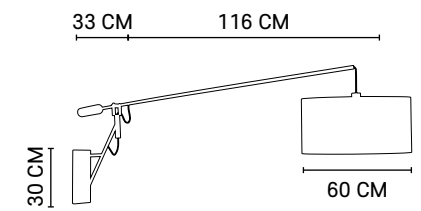

80046

MATRIX GM

Lampadaire base carrée en métal GM. Bras déporté en fibre de carbone. Vendu avec ou sans abat-jour. Équipé d'une poulie permettant de régler l'inclinaison du bras articulé.

Metal square base pulley floor lamp, large model. Carbon fiber pulley arm. Optional cotton cylinder lampshade.

Réf : 590289

Nickel satiné
Satin nickel
Pied seul / *Base only*

Réf : PR505900

Blanc / *White*
Avec abat-jour
With lampshade

AMPOULE CONSEILLÉE

Recommended bulb

A60 - 592403

E27 // 60W max.

80045

MATRIX

Applique base rectangle en métal. Bras déporté pivotant en fibre de carbone. Interrupteur sur la base. Vendue avec ou sans abat-jour.

Metal rectangular base pulley wall light. Swivelling carbon fiber pulley arm. Switch on base. Optional cotton cylinder lampshade.

Zoom interrupteur sur la base
Zoom switch on the base

Réf : 590288
Nickel satiné
Satin nickel
Patère seule
Base only

Réf : PR505901

Blanc / *White*
Avec abat-jour
With lampshade

AMPOULE CONSEILLÉE

Recommended bulb

A60 - 592403

E27 // 40W max.