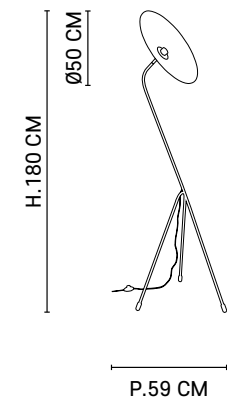

H. 180 CM
Ø50 CM

P. 59 CM

AMPOULE CONSEILLÉE

Recommended bulb

G95 - 652284

E27 // 15W max.

GATSBY

Design