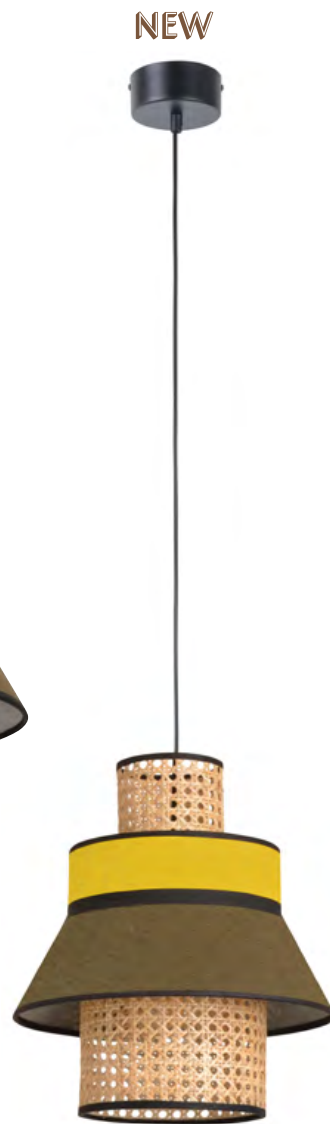

5578 MINI SINGAPOUR GM
653652