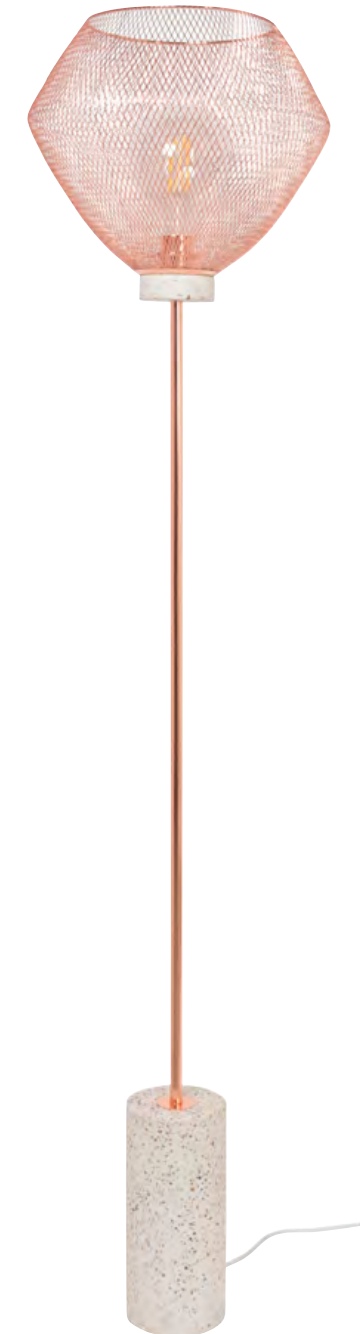

AMPOULE CONSEILLÉE

Recommended bulb

G95 - 652284

E27 // 40W max.

80169

VENEZIA

Design

Lampadaire base ronde en céramique finition terrazzo. Abat-jour conique en métal grillagé. Équipé d'un câble textile avec interrupteur au pied.

Floor lamp, ceramic round base, terrazzo finish. Conical meshed metal lampshade. Delivered with textile cord and foot switch.

MARKET SET