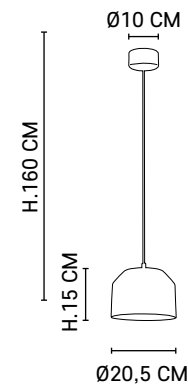

80148

IMPERIAL

Lampe en céramique brillante, entretoise et cache douille en métal.
Abat-jour cylindre en lin lavé.

Shiny ceramic lamp, metal pipe and socket. Washed linen cylinder lampshade.

PR505911

Réf : PR505911
Indigo / Blanc
Indigo / White

E27 // 60W max.

80144

IMPERIAL

Suspension en céramique brillante. Équipée d'une cordelière textile et d'un pavillon en métal adaptable DCL.

Shiny ceramic pendant light. Delivered with textile cord and metal canopy DCL adaptable.

651651

Réf : 651651
Indigo / Blanc
Indigo / White

E27 // 60W max.

80091

MINERAL CONIQUE

Suspension 1 lumière avec cache douille géométrique en marbre.
Équipée d'un cordon textile et d'un pavillon en métal peint.

*Pendant light with geometrical marble socket cover.
Delivered with textile cord and painted metal canopy.*

651268
Noir / Black

651267
Vert / Green

AMPOULE CONSEILLÉE
Recommended bulb

G80 - 592893

E27 // 40W max.

80088

MINERAL

Lampe base ronde en marbre. Équipée d'un cache douille en métal et d'un cordon textile.

Marble cylinder base accent lamp. Delivered with metal socket cover and textile cord.

651269
Noir / Black
Laiton / Brass

651270
Vert / Green
Bronze / Bronze

E27 // 60W max.