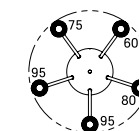

80041

OROS 5L

Suspension 5 lumières. Équipée de cordelières textiles et d'une réglette en métal assorti.

5-light bar pendant light. Matching metal ceiling plate and textile cords.

Réf : 592660

Noir mat / *Matt black*

Réf : PR590224

5 x G125
Pack ampoules
Bulbs pack

PACK AMPOULES INCLUSES

Pack included bulbs

5 x G125 - 592899

5 X E27 // 60W max.

80042

OROS 5L

Suspension 5 lumières. Équipée de cordelières textiles et d'un pavillon en métal assorti.

5-light chandelier with matching metal canopy and textile cords.

Réf : 592661

Noir mat / *Matt black*

Réf : PR590224

5 x G125
Pack ampoules
Bulbs pack

Ø39,5 CM

PACK AMPOULES INCLUSES

Pack included bulbs

5 x G125 - 592899

5 X E27 // 60W max.