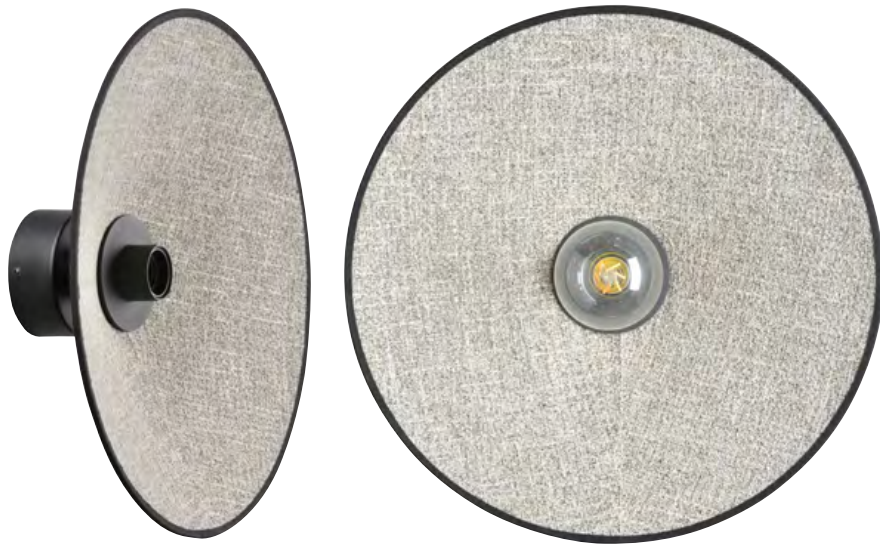

5012

GATSBY

Design

Applique forme conique bi-matière. Équipée d'une patère murale en métal peint finition sablée et adaptable DCL.

Two material conical wall light. Delivered with metal wall light base painted in sanded finish and DCL adaptable.

MARKET SET