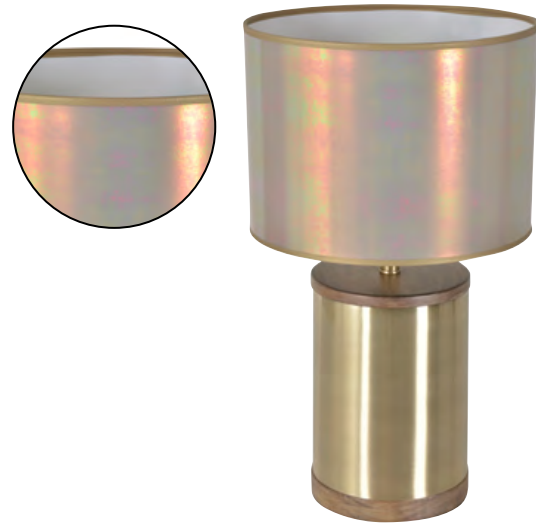

MARKET SET

651348

Réf : 651348

Laiton brossé / Brass brush

E27 // 60W max.

80136

PRECIEUX

Lampe bi-matière en bois et laiton brossé brillant.
Abat-jour cylindre en matière, extérieur irisé, intérieur blanc mat.
*Two materials wood and shiny brass brush lamp.
Fabric textured cylinder, iridescent outside, matt white inside.*