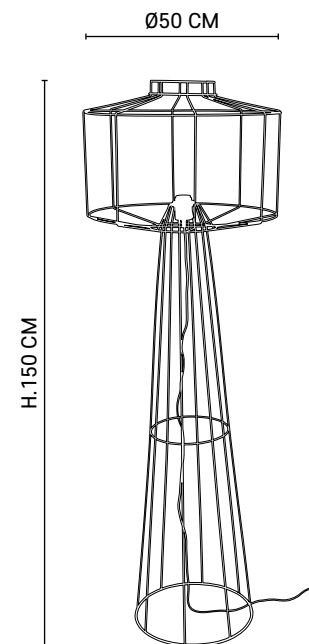

AMPOULE CONSEILLÉE

Recommended bulb

G125 - 592900

E27 // 60W max.

1X

Fonction
Mémoire

80003

WAYNE

Design

MARKET SET

Suspension 3 lumières graphique en métal peint. Équipée de câbles textile, pavillon métal cylindre compatible DCL, cache douilles métal.

Graphic 3-light painted metal pendant light with textile cords, DCL suitable metal canopy and metal sockets.

Réf : PR590107

Noir mat / Matt black