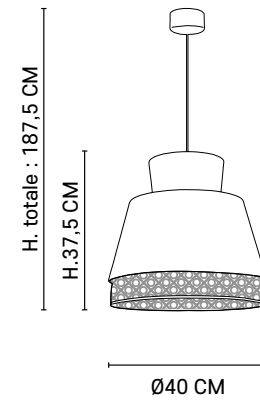

5565 - SINGAPOUR MM

Réf : 652197

Indigo / Indigo

Gris / Grey

E27 // 60W max.

5577 - MINI SINGAPOUR MM

Réf : 653649

Indigo / Indigo

Gris / Grey