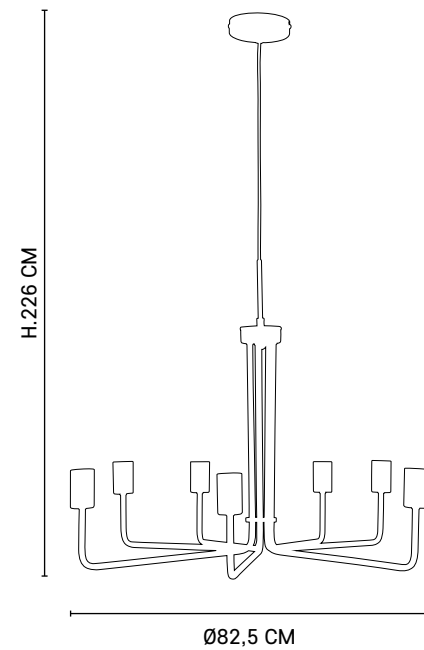

H. 226 CM

Ø82,5 CM

AMPOULE CONSEILLÉE

Recommended bulb

G125 - 592933

7 X E27 // 40W max.

Boîtier
Isodome

80189