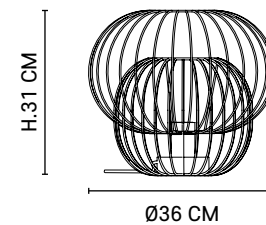

80175

KOKESHI

Design

Applique en métal peint. Abat-jour 2 sphères en métal filaire.
Équipée d'une patère murale en métal peint adaptable DCL.

*Painted metal wall light. 2-sphere metal wire lampshade.
Delivered with painted metal base DCL adaptable.*

MARKET SET

653026

Réf : 653026

Noir mat / *Matt black*

E27 // 60W max.

80176

KOKESHI

Design

Lampe base ronde en métal peint. Abat-jour 2 sphères en métal filaire.
Équipée d'un cordon textile et d'un interrupteur.

*Round painted metal table lamp. 2-sphere metal wire lampshade.
Delivered with textile cord and switch.*

MARKET SET

653027

Réf : 653027

Noir mat / *Matt black*

AMPOULE CONSEILLÉE

Recommended bulb

G80 - 592894

E27 // 60W max.