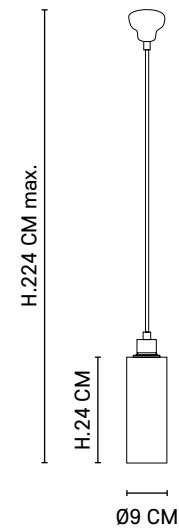

80029

ILO-ILO IL

Suspension 1 lumière avec abat-jour cylindre en verre transparent.
Équipée d'une cordelière textile et d'un pavillon en métal assorti.

Pendant light with clear glass cylinder lampshade. Matching metal canopy and textile cord.

PR590205

PR590081

Réf : PR590205

Blanc mat / *Matt white*

Réf : PR590081

Noir mat / *Matt black*

AMPOULE CONSEILLÉE

Recommended bulb

T32 - 592942

E27 // 40W max.

80029

ILO-ILO IL

Suspension 1 lumière avec abat-jour cylindre en verre transparent.
Équipée d'une cordelière textile et d'un pavillon en métal assorti.

Pendant light with clear glass cylinder lampshade. Matching metal canopy and textile cord.

PR505916

PR590079

Réf : PR505916

Blanc mat / *Matt white*

Réf : PR590079

Noir mat / *Matt black*

AMPOULE CONSEILLÉE

Recommended bulb

A60 - 592943

E27 // 40W max.