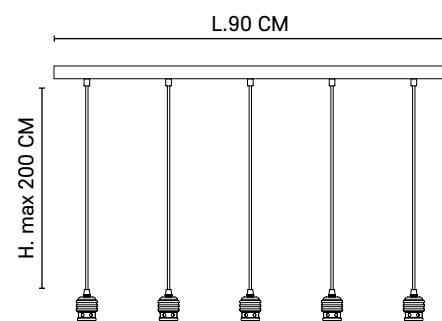

Réf : 592660

Noir mat / *Matt black*

Réf : PR590224

5 x G125
Pack ampoules
Bulbs pack