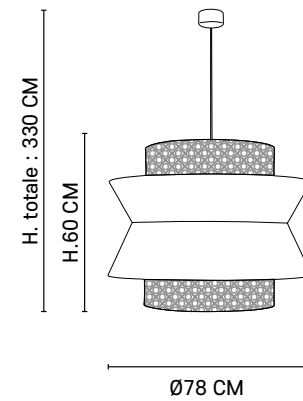

3 X E27 // 60W max.