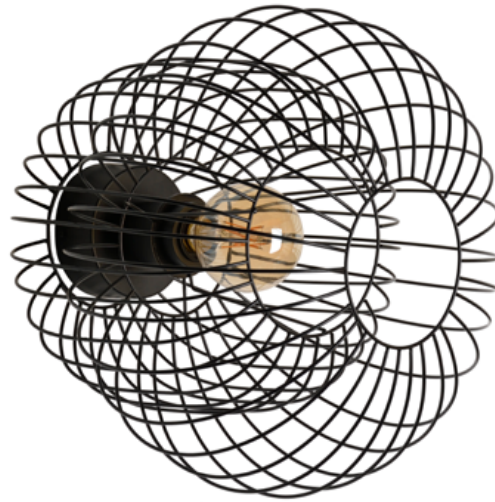

80175

KOKESHI

Design

Applique en métal peint. Abat-jour 2 sphères en métal filaire.
Équipée d'une patère murale en métal peint adaptable DCL.

*Painted metal wall light. 2-sphere metal wire lampshade.
Delivered with painted metal base DCL adaptable.*

MARKET SET

653026

Réf : 653026

Noir mat / *Matt black*

E27 // 60W max.

80176

KOKESHI

Design

Lampe base ronde en métal peint. Abat-jour 2 sphères en métal filaire.
Équipée d'un cordon textile et d'un interrupteur.

*Round painted metal table lamp. 2-sphere metal wire lampshade.
Delivered with textile cord and switch.*

MARKET SET