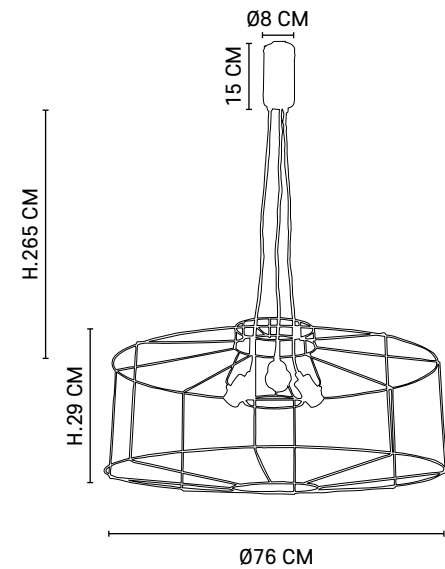

AMPOULE CONSEILLÉE

Recommended bulb

G95 - 592898

3 X E27 // 60W max.

3X