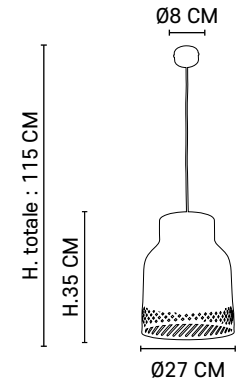

AMPOULE CONSEILLÉE
Recommended bulb

80133

TRENDY PM

Design

Suspension 1 lumière forme indus en métal brossé avec découpe PM.
Équipée d'un cordon textile et d'un pavillon en métal peint assorti.
Industrial style and openwork brush metal, small model. Delivered with matching metal canopy and textile cord.

MARKET SET