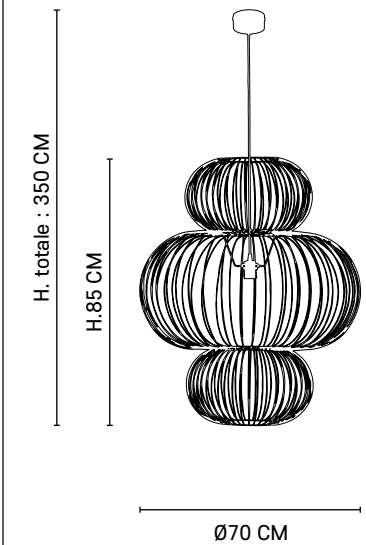

Réf : PR590165

Noir mat / Matt black