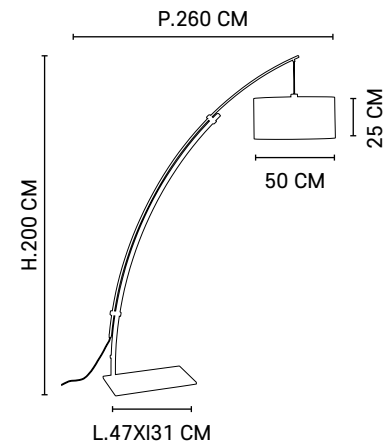

80018

ARCANE

Design

Lampadaire arc en métal. Abat-jour cylindre en coton. Hauteur réglable.

Metal height adjustable boom arc floor lamp. Cotton cylinder lampshade.

PHILIPPE DANEY

Réf : PR590141

Noir / Black

☒ Avec abat-jour /
With lampshade

Réf : PR590142

Blanc / White

☐ Avec abat-jour /
With lampshade

AMPOULE CONSEILLÉE

Recommended bulb

A60 - 592403

E27 // 60W max.