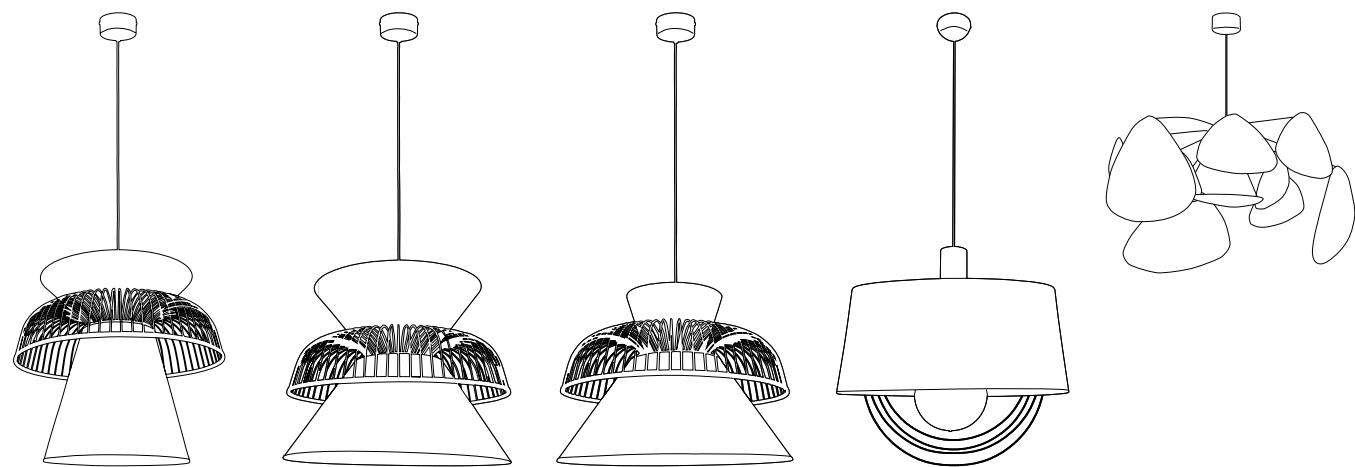

SUSPENSIONS 1L

5573 MEKKO PM
P.8

5574 MEKKO MM
P.10

5575 MEKKO GM
P.12

5579 MASSAI
P.14

80145 SCREEN
P.20 à 22