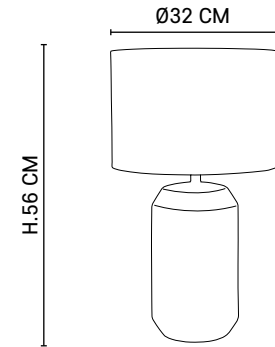

80148

IMPERIAL

Lampe en céramique brillante, entretoise et cache douille en métal.
Abat-jour cylindre en lin lavé.

Shiny ceramic lamp, metal pipe and socket. Washed linen cylinder lampshade.

PR505911

Réf : PR505911
Indigo / Blanc
Indigo / White

E27 // 60W max.

80144

IMPERIAL

Suspension en céramique brillante. Équipée d'une cordelière textile et d'un pavillon en métal adaptable DCL.

Shiny ceramic pendant light. Delivered with textile cord and metal canopy DCL adaptable.

651651

Réf : 651651
Indigo / Blanc
Indigo / White

E27 // 60W max.

80091

MINERAL CONIQUE

Suspension 1 lumière avec cache douille géométrique en marbre.
Équipée d'un cordon textile et d'un pavillon en métal peint.

*Pendant light with geometrical marble socket cover.
Delivered with textile cord and painted metal canopy.*

651268
Noir / Black

651267
Vert / Green

AMPOULE CONSEILLÉE
Recommended bulb

G80 - 592893

E27 // 40W max.

80088

MINERAL

Lampe base ronde en marbre. Équipée d'un cache douille en métal et d'un cordon textile.

Marble cylinder base accent lamp. Delivered with metal socket cover and textile cord.

651269
Noir / Black
Laiton / Brass

651270
Vert / Green
Bronze / Bronze

E27 // 60W max.