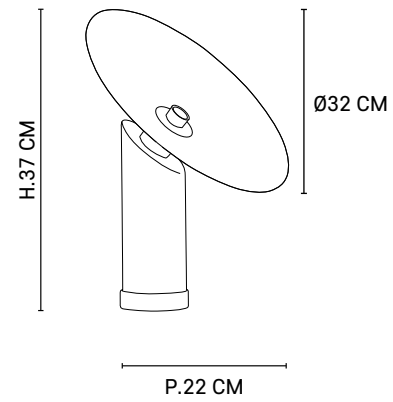

Réf : PR590261

Paon noir