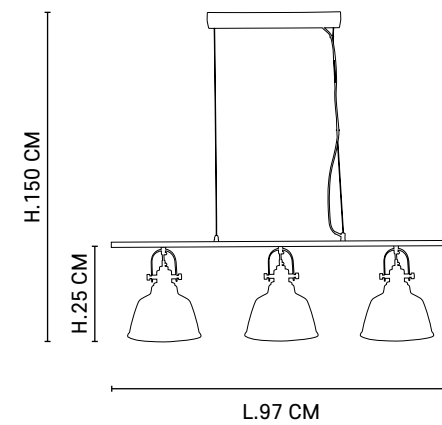

H.150 CM

H.25 CM

L.97 CM

AMPOULE CONSEILLÉE

Recommended bulb

A60 - 592607

3 X E27 // 40W max.

80004