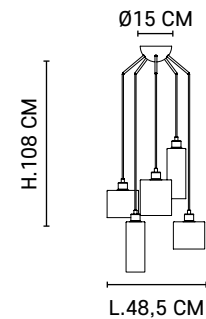

5 X E27 // 40W max.

80033

ILO-ILO 8L

Suspension 8 lumières avec abat-jour cylindres en verre transparent. Équipée de cordelières textiles et d'un pavillon en métal assorti.

8-light chandelier with clear glass cylinder lampshades. Matching metal canopy and textile cords.