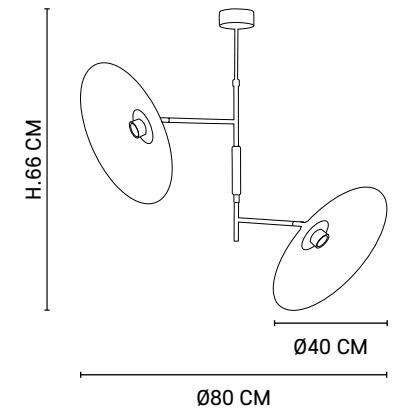

AMPOULE CONSEILLÉE

Recommended bulb

G80 - 592893

2 X E27 // 60W max.