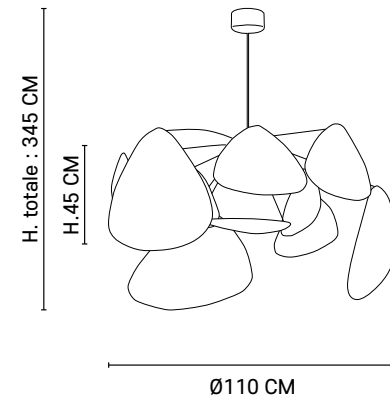

Réf : 652241

Murano

H. totale : 345 CM

H. 45 CM

Ø110 CM

AMPOULE CONSEILLÉE

Recommended bulb

G125 - 592899