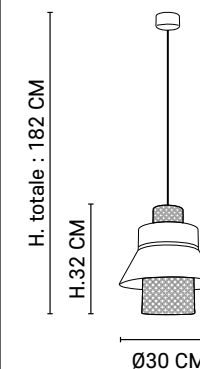

5578 - MINI SINGAPOUR GM

Réf : 653657

■ Amande / Almond

■ Rose / Pink