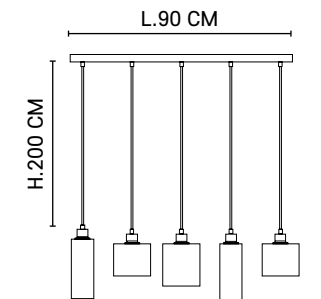

5 X E27 // 40W max.