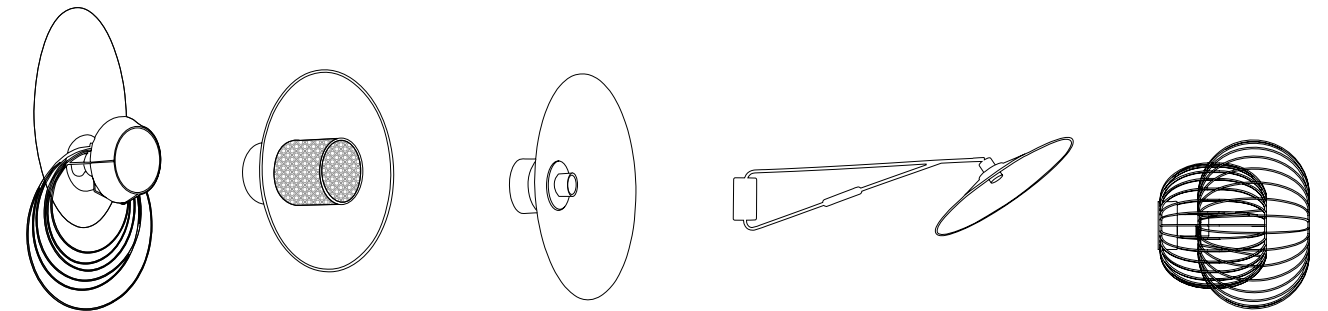

80181 GATSBY 5L
P.92

80062 ASTRO PM
P.192

80063 ASTRO GM
P.194

APPLIQUES

WALL LIGHTS

5580 MASSAI
P.16

80188 SINGAPOUR
P.40

5012 GATSBY Ø40/50/60
P.64