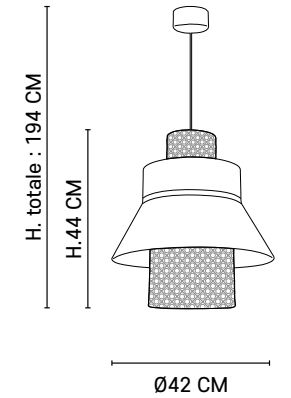

5564 - SINGAPOUR GM

Réf : 653033

Gris clair / Light grey

Anthracite / Anthracite