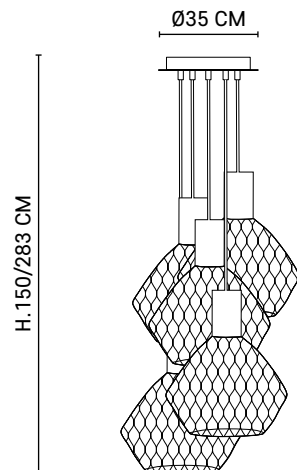

80173

VENEZIA

Design

MARKET SET

Suspension 5 lumières avec abat-jour conique en métal grillagé. Équipée de cordelières textiles et d'un pavillon en métal assorti adaptable DCL. Partie haute de l'abat-jour en céramique finition terrazzo.

5-light chandelier with conical meshed metal lampshades. Delivered with textile cords and matching metal canopy DCL adaptable. High part of the lampshade in ceramic terrazzo finish.

Réf : 652973

Terrazzo / Terrazzo

Cuivre / Copper