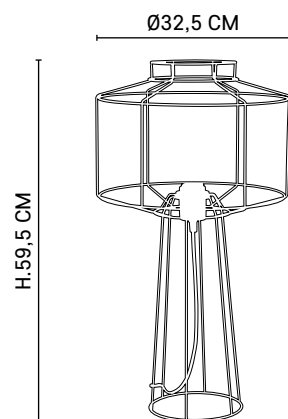

Réf : PR590106

Noir mat / *Matt black*