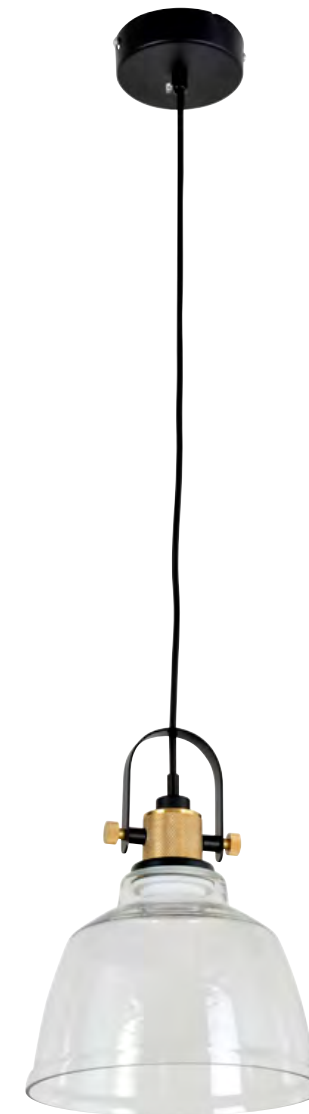

Réf : 650901

Laiton / Brass

Noir mat / Matt black