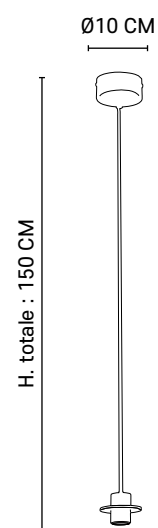

Ø40

PR590272

Ø50

PR590279

Ø60

PR590286

Ø40

PR590276

Ø50

PR590283

Ø60

PR590290

H. totale : 150 CM

AMPOULE CONSEILLÉE

Recommended bulb

G80 - 592893
Ø40 CM

G95 - 652284
Ø50 / 60 CM

E27 // 60W max.

1X