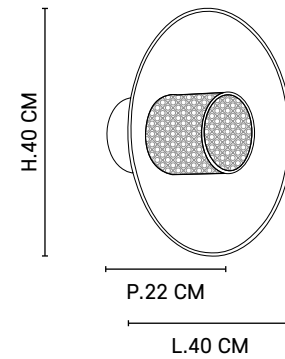

SINGAPOUR

Design

Applique forme conique, empilement de 3 abat-jour en lin lavé et cannage. Équipée d'une base ronde en métal peint adaptable DCL.
Conical wall light, stacking of 3 washed linen and canework lampshade. Delivered with round painted metal base DCL adaptable.

MARKET SET

Réf : 653075

Amande / Almond

Anthracite / Anthracite

Réf : 653072

Anthracite / Anthracite

Blanc / White

Réf : 653074

Gris clair / Light grey

Indigo / Indigo

Réf : 653073

Indigo / Indigo

Rose / Pink

Réf : 653076

Tomette / Tomette

Kaki / Khaki

E27 // 60W max.

1x