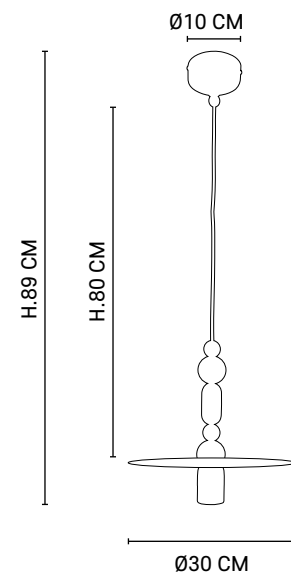

Réf : 651347

Laiton brillant / Brass brush