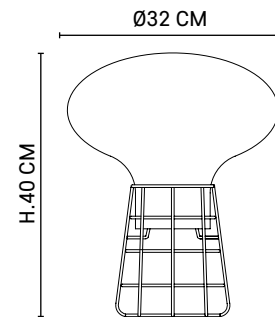

80166

OPALIX PM

Design

Lampe 1 lumière base en métal peint filaire PM.
Abat-jour en verre opale. Équipée d'un cordon textile.
Metal wire base accent lamp with opal glass lampshade and textile cord.

OLIVIER DESBORDES

590379
Cuivre / Copper

590378
Noir mat / Matt black

AMPOULE CONSEILLÉE
Recommended bulb

P45 - 592393

E14 // 15W max.

80131

OPALIX GM

Design

Lampe 1 lumière base en métal peint filaire GM.
Abat-jour en verre opale. Équipée d'un cordon textile.
Metal wire base table lamp with opal glass lampshade and textile cord.

OLIVIER DESBORDES

590376
Cuivre / Copper

590375
Noir mat / Matt black

AMPOULE CONSEILLÉE
Recommended bulb

A60 - 592403

E27 // 15W max.