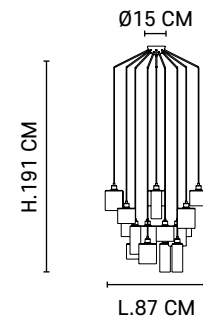

PACK AMPOULES INCLUSES

Pack included bulbs

6 X T32
592942

5 X A60
592943

5 X ST64
592891

16 X E27 // 40W max.

16X