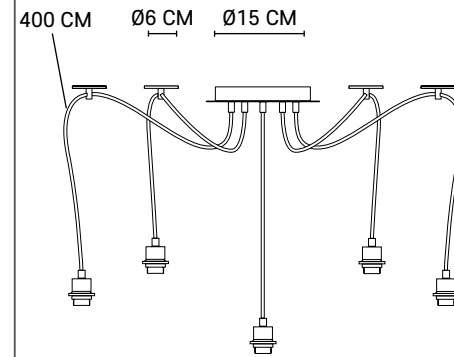

80194

NEW

MINI SINGAPOUR 5L

Design

MARKET SET

Suspension en métal 5 lumières. Équipée de cordons textiles, d'accroches métal pour le passage du cordon et d'un pavillon en métal assorti.

5-light metal pendant light. Delivered with textile cord, metal hooks to cord passage and match metal canopy.

Réf : 653790

Noir mat / Matt black