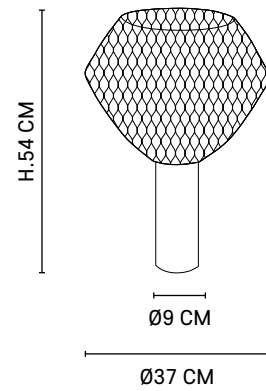

80167

VENEZIA

Design

Lampe base en céramique petit modèle finition terrazzo.
Abat-jour conique en métal grillagé.

Small size table lamp, ceramic round base terrazzo finish. Conical meshed metal lampshade.

MARKET SET

AMPOULE CONSEILLÉE

Recommended bulb

G95 - 652284

Réf : 652569

Terrazzo / Terrazzo

Cuivre / Copper

E27 // 40W max.

80168

VENEZIA

Design

Lampe base en céramique grand modèle finition terrazzo.
Abat-jour conique en métal grillagé.

Big size table lamp, ceramic round base terrazzo finish. Conical meshed metal lampshade.

MARKET SET

AMPOULE CONSEILLÉE

Recommended bulb

G125 - 592899

Réf : 652570

Terrazzo / Terrazzo

Cuivre / Copper

E27 // 40W max.