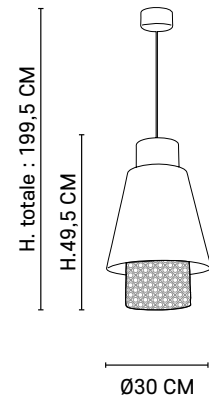

SINGAPOUR PM

Design

Suspension empilement de 3 abat-jour en lin lavé et cannage.
Équipée d'un cordon textile et d'un pavillon en métal adaptable DCL.
*Pendant light, stacking of 3 washed linen and canework lampshade.
Delivered with textile cord and metal canopy DCL adaptable.*

MARKET SET

5563 - SINGAPOUR PM

Réf : 652153

Rose / Pink

Indigo / Indigo

E27 // 60W max.

5576 - MINI SINGAPOUR PM

Réf : 653647

Rose / Pink

Indigo / Indigo