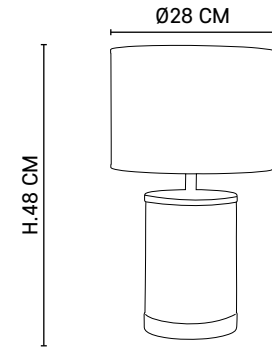

80136

PRECIEUX

Lampe bi-matière en bois et laiton brossé brillant.
Abat-jour cylindre en matière, extérieur irisé, intérieur blanc mat.
*Two materials wood and shiny brass brush lamp.
Fabric textured cylinder, iridescent outside, matt white inside.*

Réf : PR590150
Laiton / Brass
Bois / Wood

AMPOULE CONSEILLÉE
Recommended bulb

A60 - 592947

80135

RENAISSANCE

Lampe bi-matière en bois et marbre, détail en cuivre brossé.
Abat-jour cylindre en matière, extérieur blanc mat, intérieur irisé.
*Two materials wood and marble lamp, copper brush detail.
Fabric textured cylinder, matt white outside, iridescent inside.*

Réf : PR590149
Blanc / Wengé
White / Wenge

E27 // 60W max.

80138

CARBON_{PM}

Lampe en céramique brillante PM impression marbre, avec cache douille en métal. Abat-jour cylindre en voile de lin.
*Shiny ceramic effect marbles lamp, small model, with metal socket cover.
Linen cylinder lampshade.*

Réf : PR590151
Gris / Blanc
Grey / White

AMPOULE CONSEILLÉE
Recommended bulb

A60 - 592947

80139

CARBON_{GM}

Lampe en céramique brillante GM impression marbre, avec cache douille en métal. Abat-jour cylindre en voile de lin.
*Shiny ceramic effect marbles lamp, large model, with metal socket cover.
Linen cylinder lampshade.*

Réf : PR590152
Gris / Blanc
Grey / White

E27 // 60W max.