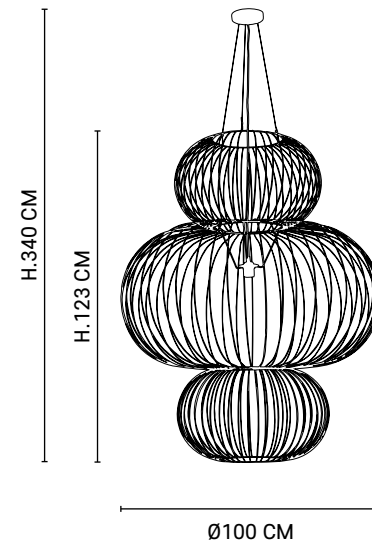

80128

KOKESHI Ø100 CM

Design

MARKET SET

Suspension XXL 3 sphères en métal filaire. Équipée d'un cordon textile, d'un pavillon en métal adaptable DCL et de filins en métal réglables.

Metal wire 3-sphere pendant light big size. Delivered with textile cord, metal canopy DCL adaptable and adjustable metal steels.

Réf : 652227

Noir mat / Matt black