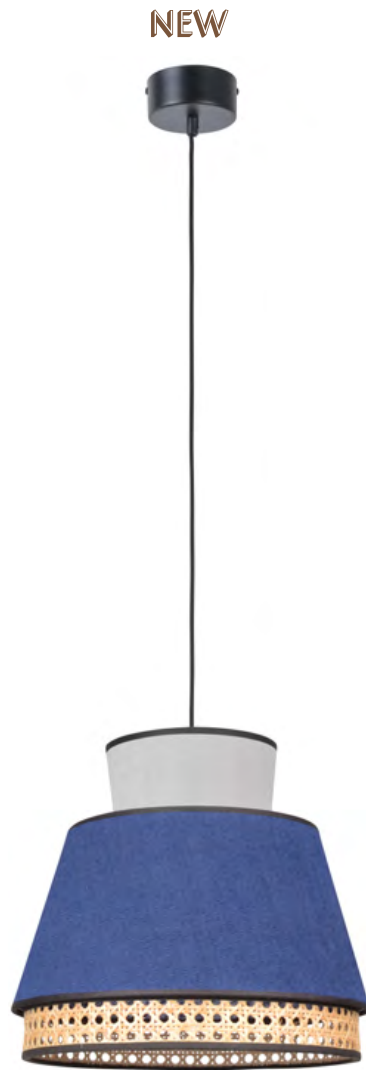

5577 MINI SINGAPOUR MM
653649