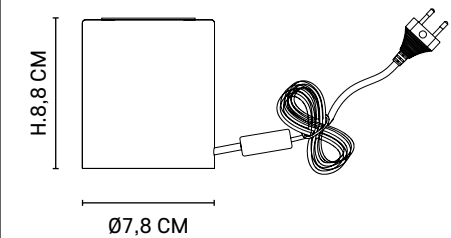

AMPOULES CONSEILLÉES

Recommended bulbs

G125
592481

0 - 100%

G125
592899

on / off

E27 // 40W max.