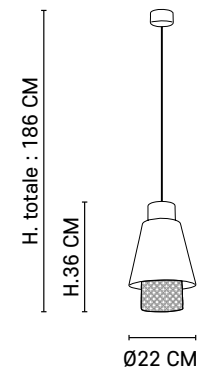

5576 - MINI SINGAPOUR PM

Réf : 653646

Pétrole / Petrol

Absinthe