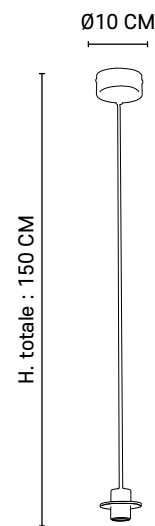

Trésor Mercure

Éclat Or

Trésor Mercure

Éclat Or

Wonder perle
Pearls wonder

Wonder rose
Pink wonder

H. totale : 150 CM

Ø10 CM

Wonder perle

Wonder rose

H. totale : 150 CM

Ø10 CM

AMPOULE CONSEILLÉE

Recommended bulb

G80 - 592893
Ø40 CM

G95 - 652284
Ø50 / 60 CM