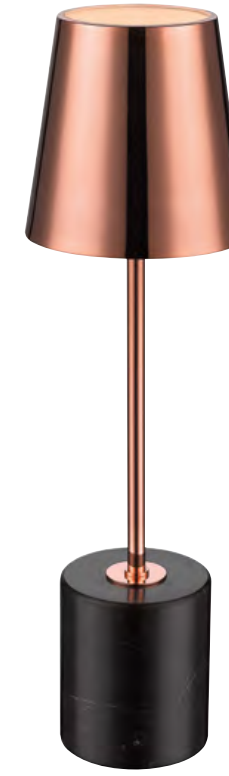

591612

592658

Réf : 591612

Blanc brillant / Shiny white

Réf : 592658

Noir brillant / Shiny black

AMPOULE CONSEILLÉE

Recommended bulb