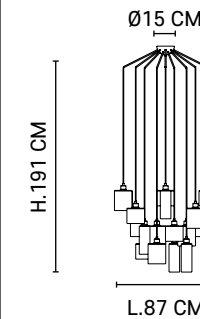

Réf : 592956

Blanc mat / *Matt white*

Réf : PR590174

6 x T32
5 x A60
5 x ST64
Pack ampoules
Bulbs pack

PACK AMPOULES INCLUSES*Pack included bulbs*

6 X T32
592942

5 X A60
592943

5 X ST64
592891