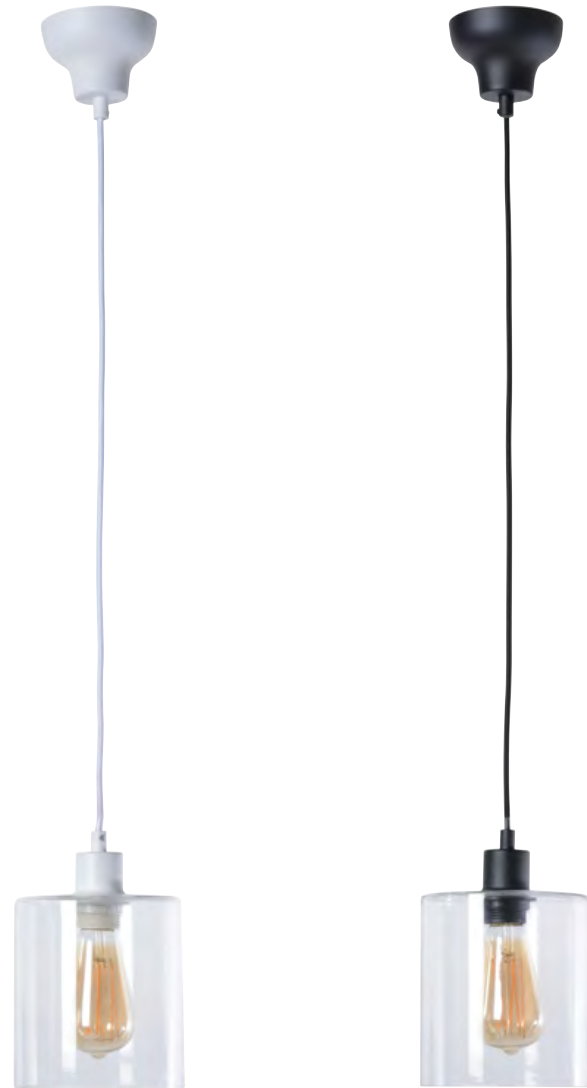

80029

ILO-ILO 1L

Suspension 1 lumière avec abat-jour cylindre en verre transparent.
Équipée d'une cordelière textile et d'un pavillon en métal assorti.

Pendant light with clear glass cylinder lampshade. Matching metal canopy and textile cord.

PR505915

PR590080

Réf : PR505915

Blanc mat / *Matt white*

Réf : PR590080

Noir mat / *Matt black*