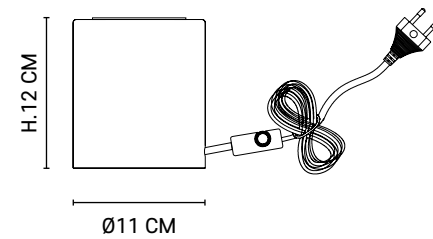

AMPOULES CONSEILLÉES

Recommended bulbs

NR180 - 592475

NR180 - 592512

A160 - 592536

E40 // 100W max.

80163

OXO

Lampe base ronde en marbre. Abat-jour conique en cuivre. Équipée d'un câble textile.

Marble cylinder base lamp with copper cone lampshade and stem. Textile cord with switch.