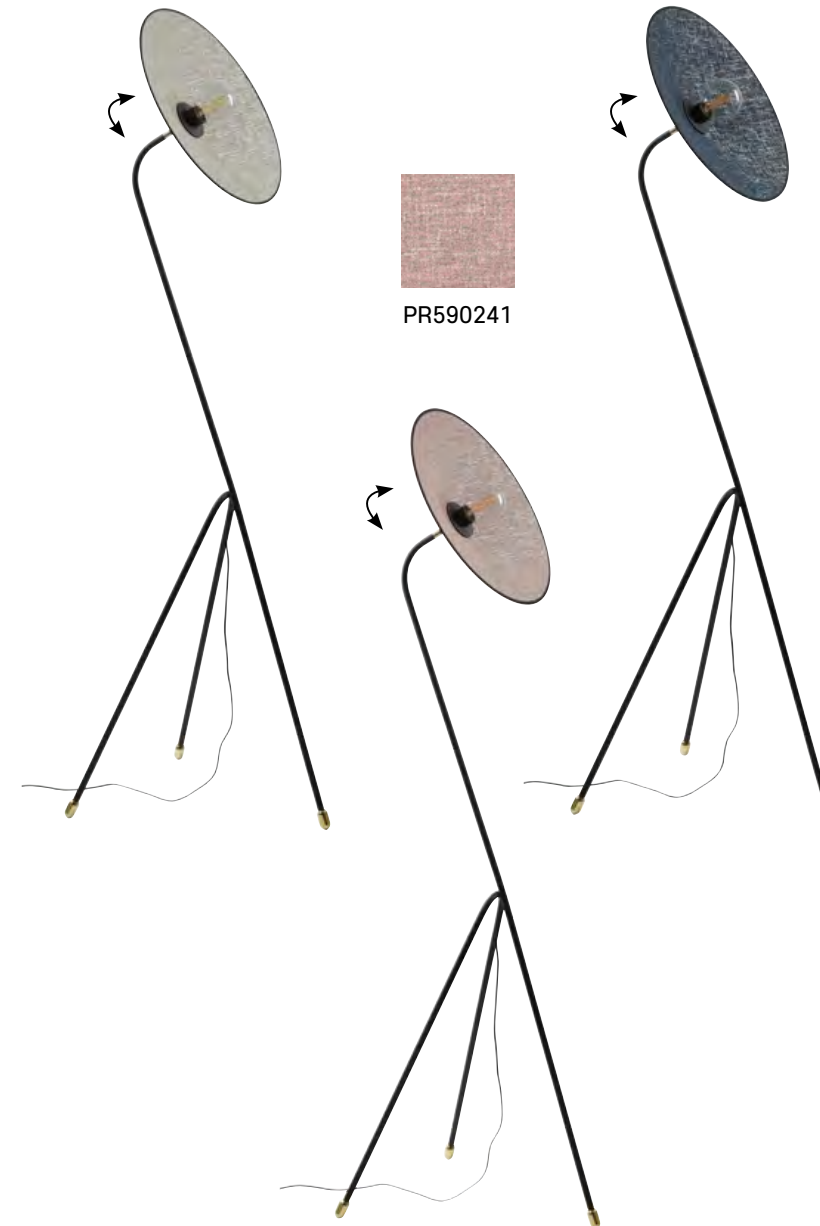

Réf : PR590242

Wonder perle
Pearls wonder

Réf : PR590243

Wonder marine
Blue wonder

Réf : PR590241

Wonder rose
Pink wonder

AMPOULE CONSEILLÉE

Recommended bulb

G95 - 652284

E27 // 15W max.