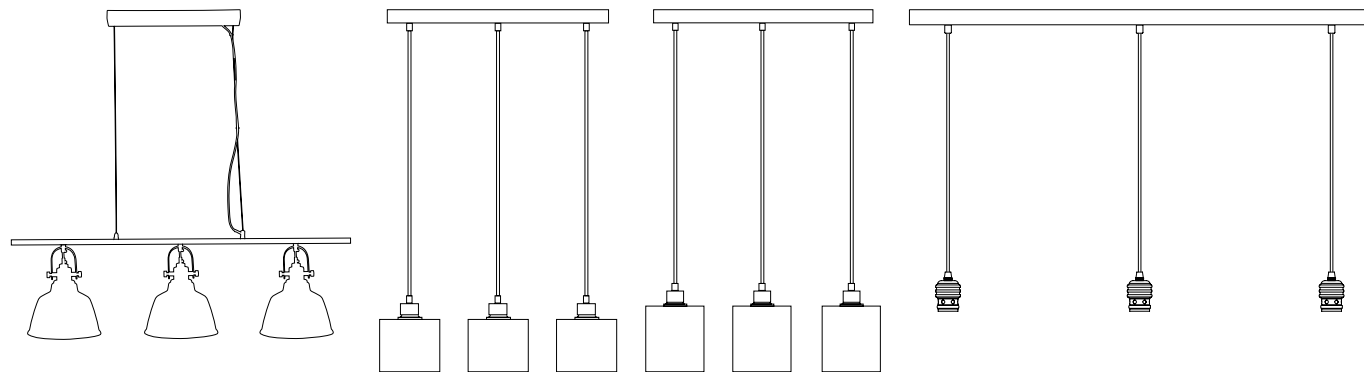

80006 LORD 3L
P.136

80030 ILO-ILO 3L
P.157

80030 ILO-ILO 3L
P.158

80040 OROS 3L
P.179