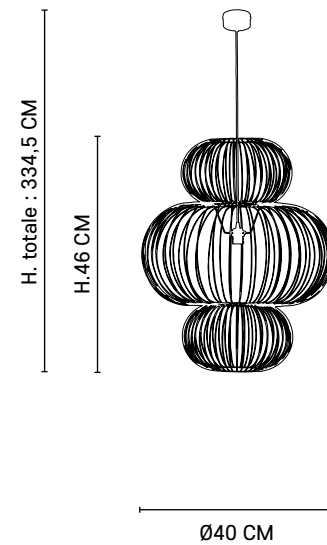

MARKET SET

Réf : PR590225

Noir mat / Matt black

H. totale : 334,5 CM

H. 46 CM

Ø40 CM

AMPOULE CONSEILLÉE*Recommended bulb*

G80 - 592894