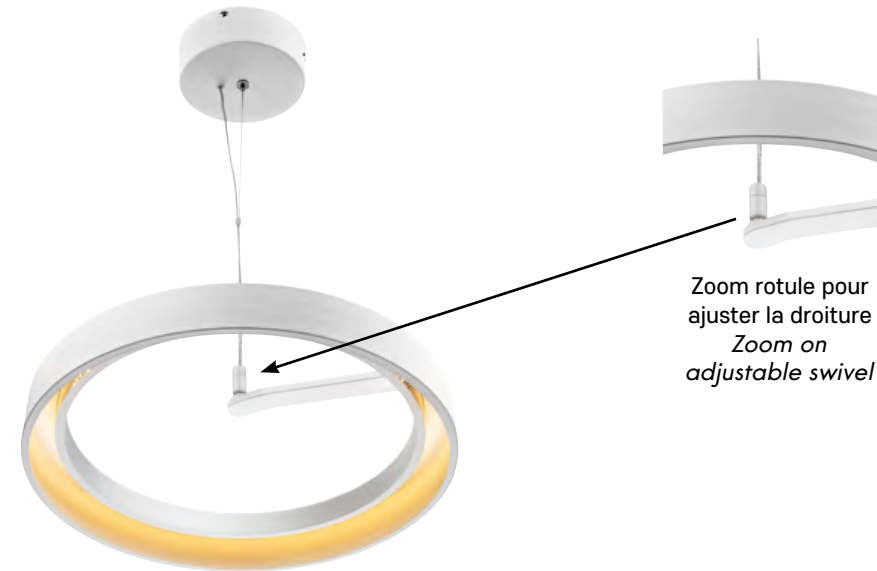

3000 °Kelvins // 2600 lumens

LED

80067

ASTRO PM

Suspension LED intégrée ronde en métal PM. Équipée d'un pavillon en métal peint et d'une cordelière transparente. Abat-jour en métal peint.

*Integrated LED circle pendant light in painted metal, small model.
Matching metal canopy and transparent cord.*