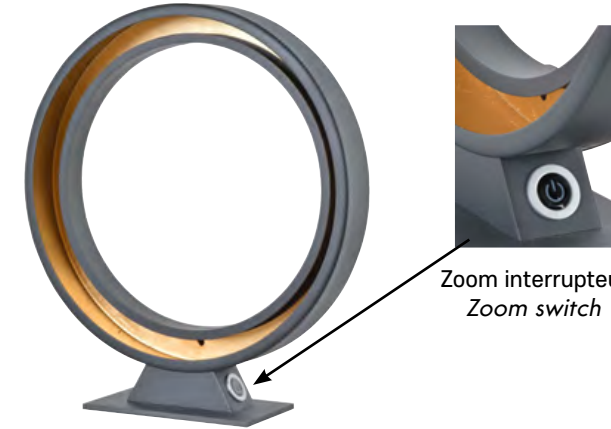

3000 °Kelvins // 1820 lumens

LED

80070

ASTRO PM

Lampe LED intégrée base ronde en métal PM. Abat-jour en métal peint extérieur, doré intérieur. Équipée d'un bouton TOUCH 3 intensités lumineuses.

Painted metal circle lamp with gold inner. Integrated LED with 3-intensity touch switch on base. Small model.