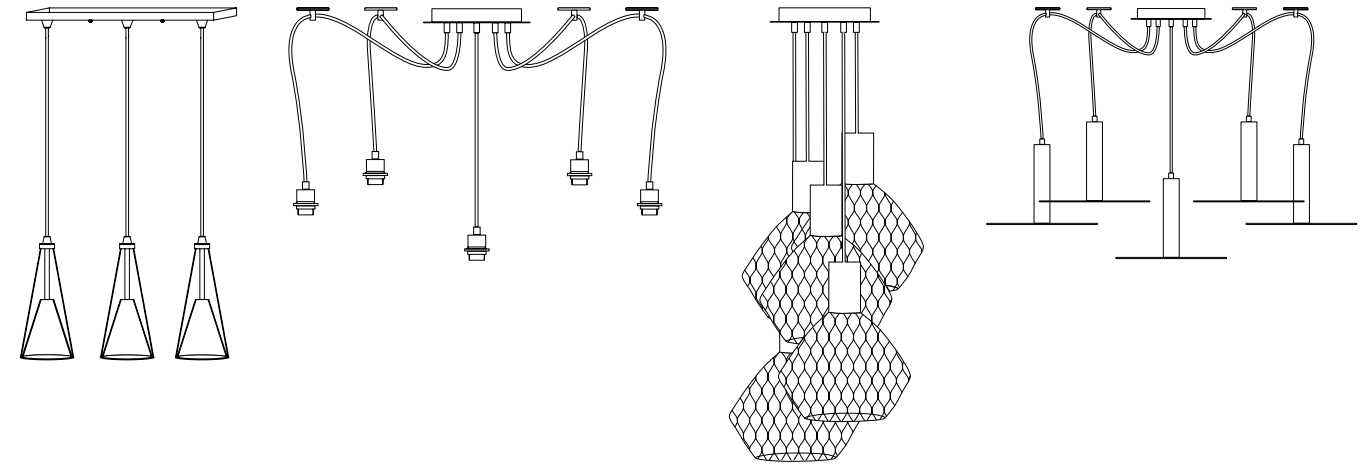

SUSPENSIONS

80105 PRISS 3L
P.201

80194 MINI SINGAPOUR 5L
P.54

80173 VENEZIA 5L
P.110

80143 SPY 5L
P.112