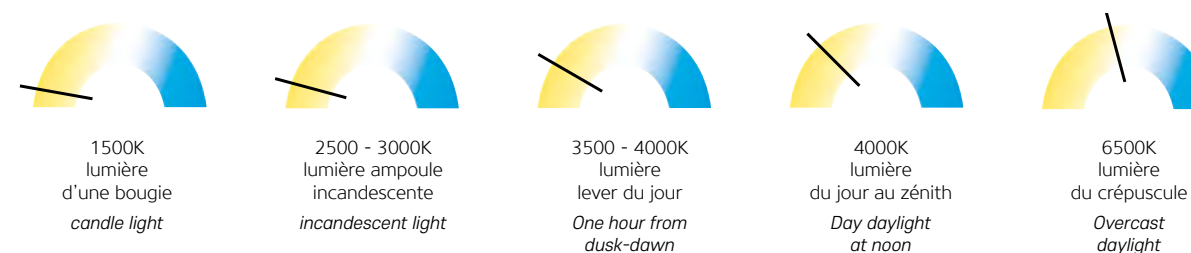

LÉGENDE

PICTO KEY / LEGEND

PICTO	DÉSIGNATION	
	Boîtier isodome. <i>Connecting box.</i>	Interrupteur au pied. <i>Foot switch.</i>
	DEEE : Ne peut être jeté avec les autres déchets, collecte sélective en vue de sa valorisation, réutilisation ou recyclage. <i>DEEE - Can't be dropped together with the other waste, selective collection so as to be valorised, reused or recycled.</i>	
	Sigle CE - Ce pictogramme signifie que le produit est conforme aux normes européennes en vigueur. <i>EC symbol: product compliant with European applicable standards.</i>	

Température de couleur *Colour temperature*

TEMPÉRATURE DE COULEUR : couleur apparente de lumière émise. Elle s'exprime en degrés Kelvin (°K). Elle permet de classer les lampes en lumière chaude <3000°K, lumière intermédiaire : 4000°K et lumière froide > 4000°K.
COLOUR TEMPERATURE: colour visible in emitted light. This is expressed in degrees Kelvin (°K). It enables lamps to be classified in terms of warm light: <3000°K, intermediate light: 4000°K and cool light: > 4000°K.

Normes *Standards*

Tous nos produits respectent la norme européenne en vigueur pour les Luminaires : NF-EN60598-1
Nos produits respectent également les normes REACH, RoHS, ERP...
Ils respectent également le règlement délégué (UE) N°874/2012 de la commission du 12 juillet 2012, complétant la directive 2010/30/UE du parlement européen et du conseil en ce qui concerne l'étiquetage énergétique des lampes électriques et des luminaires.

*All of our products adhere to the current European standard for lighting, NF-EN60598-1
They also meet the REACH, RoHS, ERP... standards.
They also comply with the delegated regulation (UE) N°874/2012 from the 12 July 2012, that complete the 2010/30/UE directive from the european parliament and from the council regarding the lightings energy labelling.*