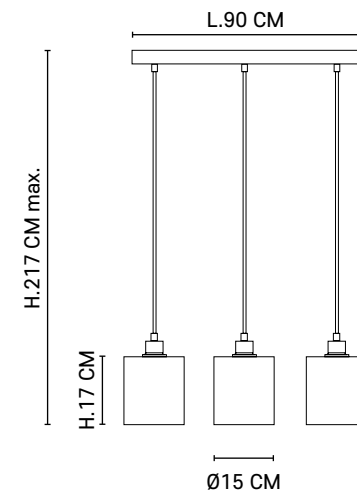

80030

ILO-ILO 3L

Suspension 3 lumières avec abat-jour cylindres en verre transparent.
Équipée de cordelières textiles et d'une réglette en métal assorti.

3-light bar pendant light with clear glass cylinder lampshades.
Matching metal ceiling plate and textile cords.

Réf : PR505918

Blanc mat / Matt white

Réf : PR590086

Noir mat / Matt black

AMPOULE CONSEILLÉE

Recommended bulb

ST64 - 592891

3 X E27 // 40W max.

80031

ILO-ILO 5L

Suspension 5 lumières avec abat-jour cylindres en verre transparent.
Équipée de cordelières textiles et d'une réglette en métal assorti.

5-light bar pendant light with clear glass cylinder lampshades.
Matching metal ceiling plate and textile cords.

Réf : 592953

Blanc mat / Matt white

Réf : 592612

Noir mat / Matt black

Réf : PR590171

2 x T32
1 x A60
2 x ST64
Pack ampoules
Bulbs pack

PACK AMPOULES INCLUSES

Pack included bulbs

2 X T32
592942

1 X A60
592943

2 X ST64
592891

5 X E27 // 40W max.