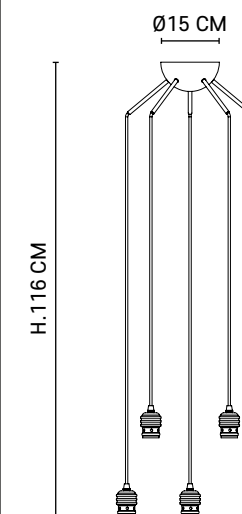

Réf : 592661

Noir mat / *Matt black*

Réf : PR590224

5 x G125
Pack ampoules
Bulbs pack