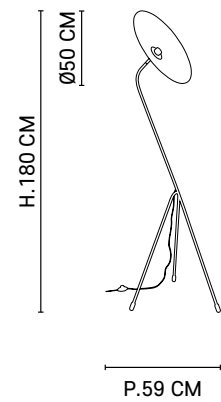

Réf : PR590209

Trésor Mercure

Réf : PR590206

Huilé / Noir mat
Oily / Matt black

Réf : PR590208

Éclat Or