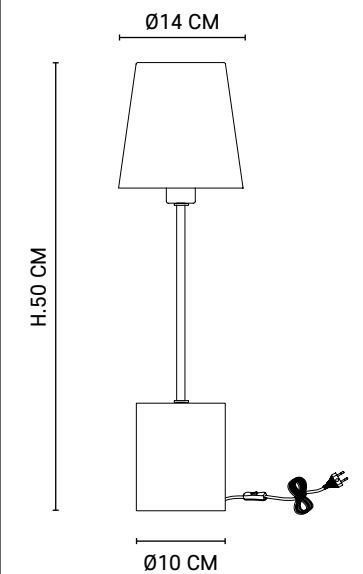

AMPOULE CONSEILLÉE

Recommended bulb

P45 - 592393

E14 // 40W max.