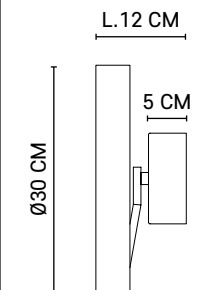

LED intégrée 8W
Integrated LED 8W

3000 °Kelvins // 1820 lumens

LED

TOUCH
3 intensités