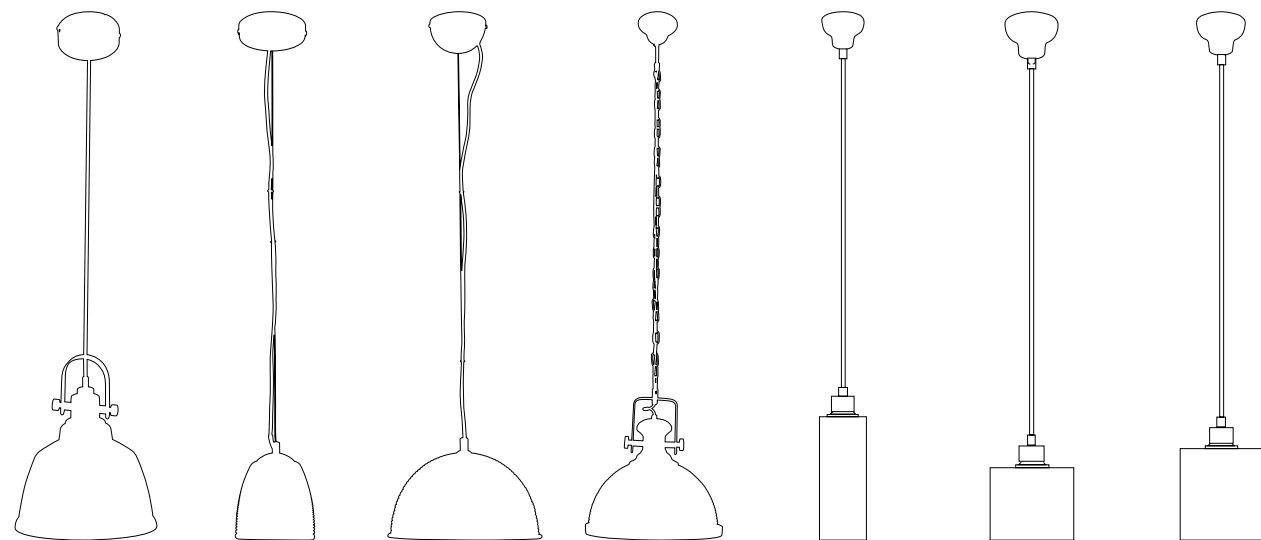

80005 LORD
P.135

80008 NORFOLK
P.138

80009 NORFOLK
P.140

80010 NORFOLK
P.141

80029 ILO-ILO
P.154

80029 ILO-ILO
P.155

80029 ILO-ILO
P.156