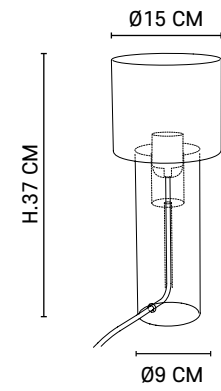

Réf : 653674

■ Noir mat / *Matt black*