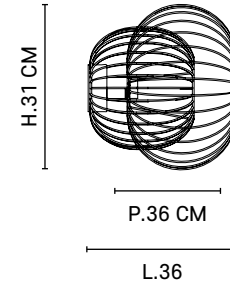

80175

KOKESHI

Design

Applique en métal peint. Abat-jour 2 sphères en métal filaire.
Équipée d'une patère murale en métal peint adaptable DCL.

*Painted metal wall light. 2-sphere metal wire lampshade.
Delivered with painted metal base DCL adaptable.*

MARKET SET

653026

Réf : 653026

Noir mat / *Matt black*

E27 // 60W max.

80176

KOKESHI

Design

Lampe base ronde en métal peint. Abat-jour 2 sphères en métal filaire.
Équipée d'un cordon textile et d'un interrupteur.

*Round painted metal table lamp. 2-sphere metal wire lampshade.
Delivered with textile cord and switch.*

MARKET SET

653027

Réf : 653027

Noir mat / *Matt black*

AMPOULE CONSEILLÉE

Recommended bulb

G80 - 592894

E27 // 60W max.