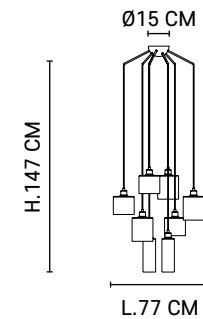

PACK AMPOULES INCLUSES

Pack included bulbs

2 X T32
592942

3 X A60
592943

3 X ST64
592891