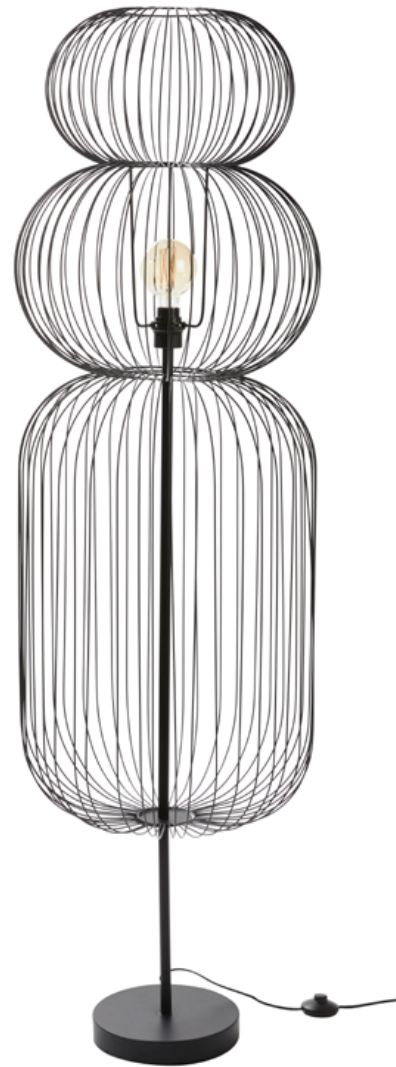

80177

KOKESHI

Design

Lampadaire base ronde en métal peint. Abat-jour 3 sphères en métal filaire. Équipé d'un cordon textile et d'un interrupteur au pied.

Round painted metal floor lamp. 3-sphere metal wire lampshade. Delivered with textile cord and foot switch.

MARKET SET

Réf : PR651024

■ Noir mat / *Matt black*