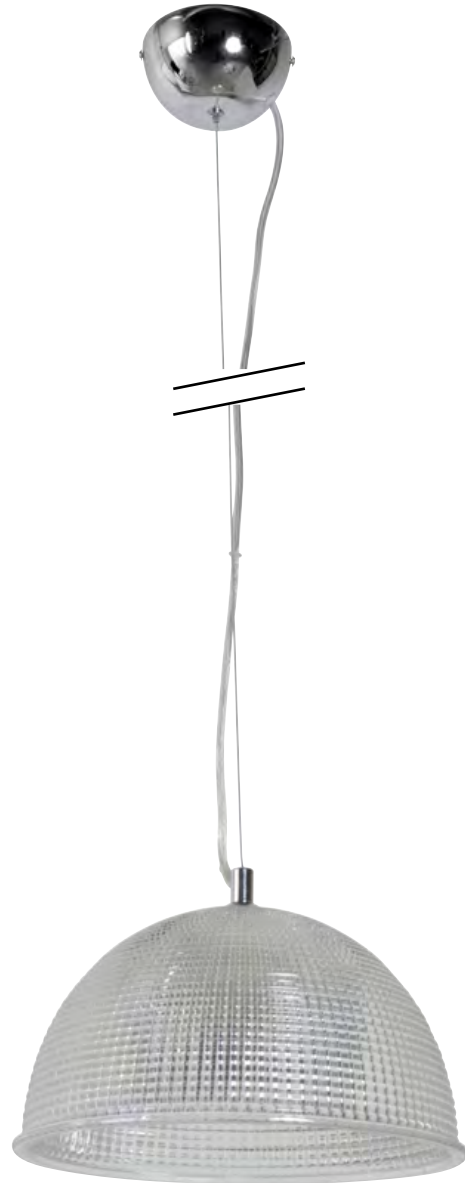

650898

Réf : 650898

Verre / Glass

G9 // 40W max.

Boîtier Isodome

80009

NORFOLK

Suspension dôme en verre. Équipée d'un pavillon en métal et d'une cordelière transparente.
Textured glass dome pendant light with transparent cord, metal canopy.

Réf : 650899

Verre / Glass

AMPOULE CONSEILLÉE

Recommended bulb

A60 - 592922

E27 // 60W max.

80010

NORFOLK