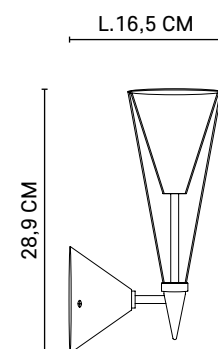

80103

PRISS

Applique 1 lumière base conique en métal.
Abat-jour double cône en verre transparent et opale.
Metal cone base wall light with clear and frosted glass double cone lampshade.

Réf : 590249

Chrome / Chrome

AMPOULE CONSEILLÉE

Recommended bulb

592590

G9 // 5W max LED obligatoire.

80104

PRISS IL

Suspension 1 lumière double cône en verre transparent et opale.
Équipée d'une cordelière transparente et d'un pavillon en métal.
*Clear and frosted glass double cone lampshade pendant light.
Transparent cord and metal canopy.*

590250

Réf : 590250

Chrome / Chrome

G9 // 5W max LED obligatoire.

80105

PRISS 3L

Suspension 3 lumières double cône en verre transparent et opale.
Équipée de cordelières transparentes et d'une réglette en métal.
*3-light metal bar pendant light with clear and frosted glass double cone
lampshade. Transparent cords and metal ceiling plate.*

L. 65,9 CM

590251

Réf : 590251

Chrome / Chrome

AMPOULE CONSEILLÉE

Recommended bulb

592590

3 X G9 // 5W max LED obligatoire.