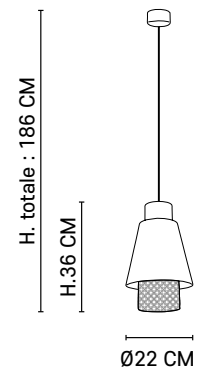

SINGAPOUR PM

Design

Suspension empilement de 3 abat-jour en lin lavé et cannage.
Équipée d'un cordon textile et d'un pavillon en métal adaptable DCL.
*Pendant light, stacking of 3 washed linen and canework lampshade.
Delivered with textile cord and metal canopy DCL adaptable.*

MARKET SET

5563 - SINGAPOUR PM

Réf : 652153

Rose / Pink

Indigo / Indigo

E27 // 60W max.

5576 - MINI SINGAPOUR PM

Réf : 653647

Rose / Pink

Indigo / Indigo

E27 // 60W max.

5576 MINI SINGAPOUR PM
653647

5563 - SINGAPOUR PM

Réf : 652198

Blanc / White

Anthracite / Anthracite

E27 // 60W max.

5576 - MINI SINGAPOUR PM

Réf : 653644

Blanc / White

Anthracite / Anthracite

E27 // 60W max.