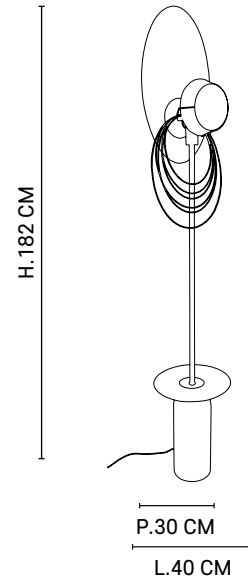

80192

NEW

MASSAÏ

Design

Lampadaire en métal peint équipé d'une tablette. Abat-jour forme ovale en tissu, décoration ethnique composée d'un tambourin en raphia et d'un jeu de cercles en métal.

Painted metal floor lamp with shelf. Fabric ovale lampshade, ethnic decoration with raffia tambourine and metal circles kit.

MARKET SET

Réf : PR590293

T'challa