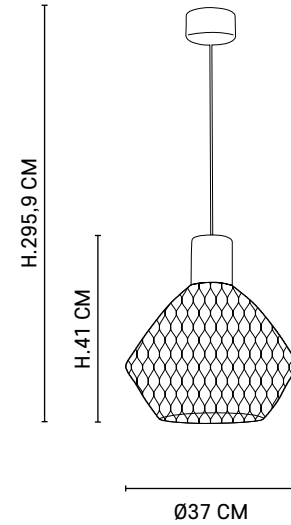

Réf : 652572

Terrazzo / Terrazzo

Cuivre / Copper