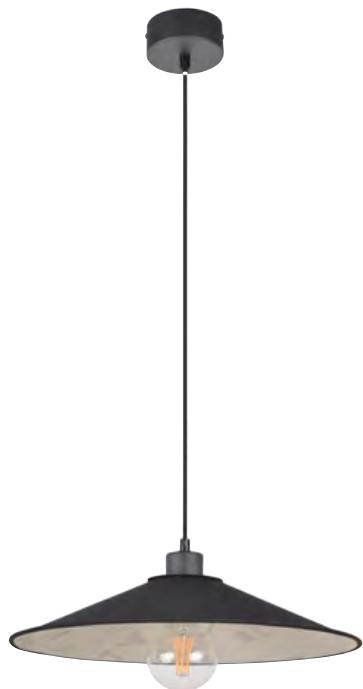

80191

NEW

GATSBY

Design

Suspension 1 lumière. Équipée d'un cordon textile et d'un pavillon en métal peint adaptable DCL.

Pendant light with textile cord and metal canopy DCL adaptable.

MARKET SET

Éclat Or

H. totale : 150 CM

Ø10 CM

H. totale : 150 CM

Ø10 CM

AMPOULE CONSEILLÉE

Recommended bulb

G80 - 592893
Ø40 CM

G95 - 652284
Ø50 / 60 CM

E27 // 60W max.

AMPOULE CONSEILLÉE

Recommended bulb

G80 - 592893
Ø40 CM

G95 - 652284
Ø50 / 60 CM

E27 // 60W max.

- 3 188000 753021
  Ø40 PR590274
- 3 188000 753090
  Ø50 PR590281
- 3 188000 753168
  Ø60 PR590288

- 3 188000 753038
  Ø40 PR590275
- 3 188000 753106
  Ø50 PR590282
- 3 188000 753175
  Ø60 PR590289

- 3 188000 753069
  Ø40 PR590278
- 3 188000 753137
  Ø50 PR590285
- 3 188000 753205
  Ø60 PR590292

- 3 188000 753052
  Ø40 PR590277
- 3 188000 753120
  Ø50 PR590284
- 3 188000 753199
  Ø60 PR590291