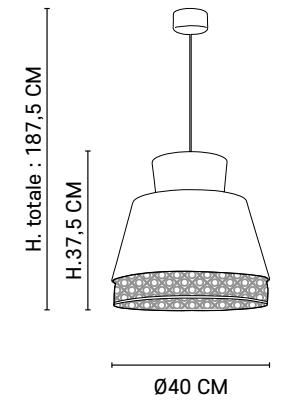

5565 - SINGAPOUR MM

Réf : 652196

Anthracite / Anthracite

Blanc / White

E27 // 60W max.

5577 - MINI SINGAPOUR MM

Réf : 653651

Anthracite / Anthracite

Blanc / White