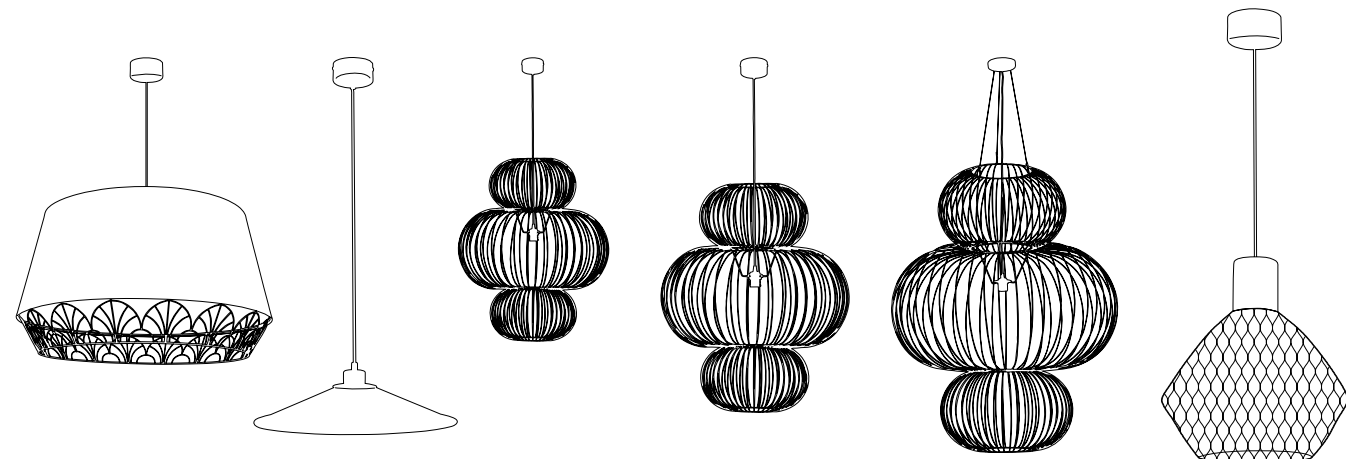

SUSPENSIONS 1L

5010 GATSBY Ø70
P.72

80191 GATSBY
Ø40/50/60
P.80

80174 KOKESHI Ø40
P.96

80127 KOKESHI Ø70
P.97

80128 KOKESHI Ø100
P.98

80170 VENEZIA
P.108