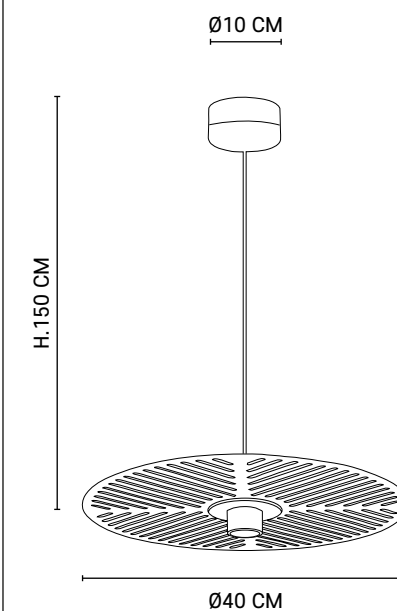

AMPOULE CONSEILLÉE

Recommended bulb

G80 - 592893

E27 // 60W max.