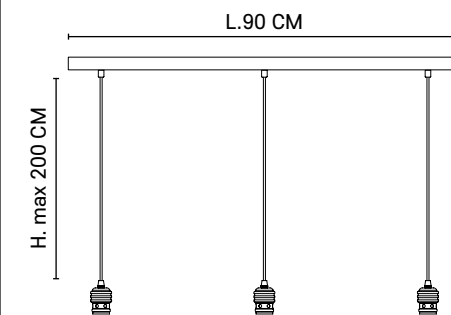

AMPOULE CONSEILLÉE

Recommended bulb

G125 - 592899

3 X E27 // 60W max.