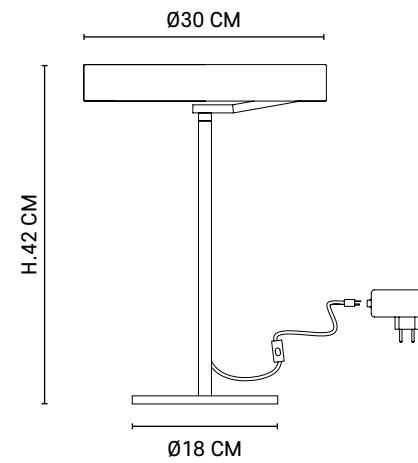

ASTRO

Lampe LED intégrée base ronde en métal. Abat-jour cylindre plat en métal peint.

Circular base lamp in matt painted metal with matching ring lampshade inlaid with LED.

Réf : 590371

Blanc mat / Blanc
Matt white / White