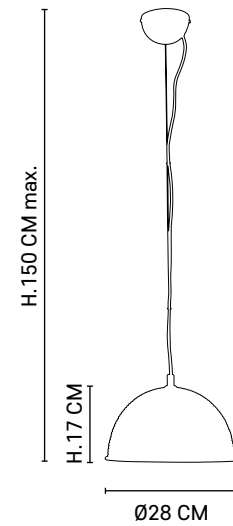

80009

NORFOLK

Suspension dôme en verre. Équipée d'un pavillon en métal et d'une cordelière transparente.
Textured glass dome pendant light with transparent cord, metal canopy.

Réf : 650899

Verre / Glass

AMPOULE CONSEILLÉE

Recommended bulb

A60 - 592922

E27 // 60W max.

80010

NORFOLK

Suspension dôme en verre et métal. Équipée d'un pavillon et chaîne en métal assorti, d'un diffuseur en verre et d'une cordelière transparente.
Textured glass dome pendant light with shiny metal finish and glass light diffuser. Matching metal chain and transparent cord, metal canopy.

Réf : 650896

Verre / Glass

AMPOULE CONSEILLÉE

Recommended bulb

A60 - 592922

E27 // 60W max.