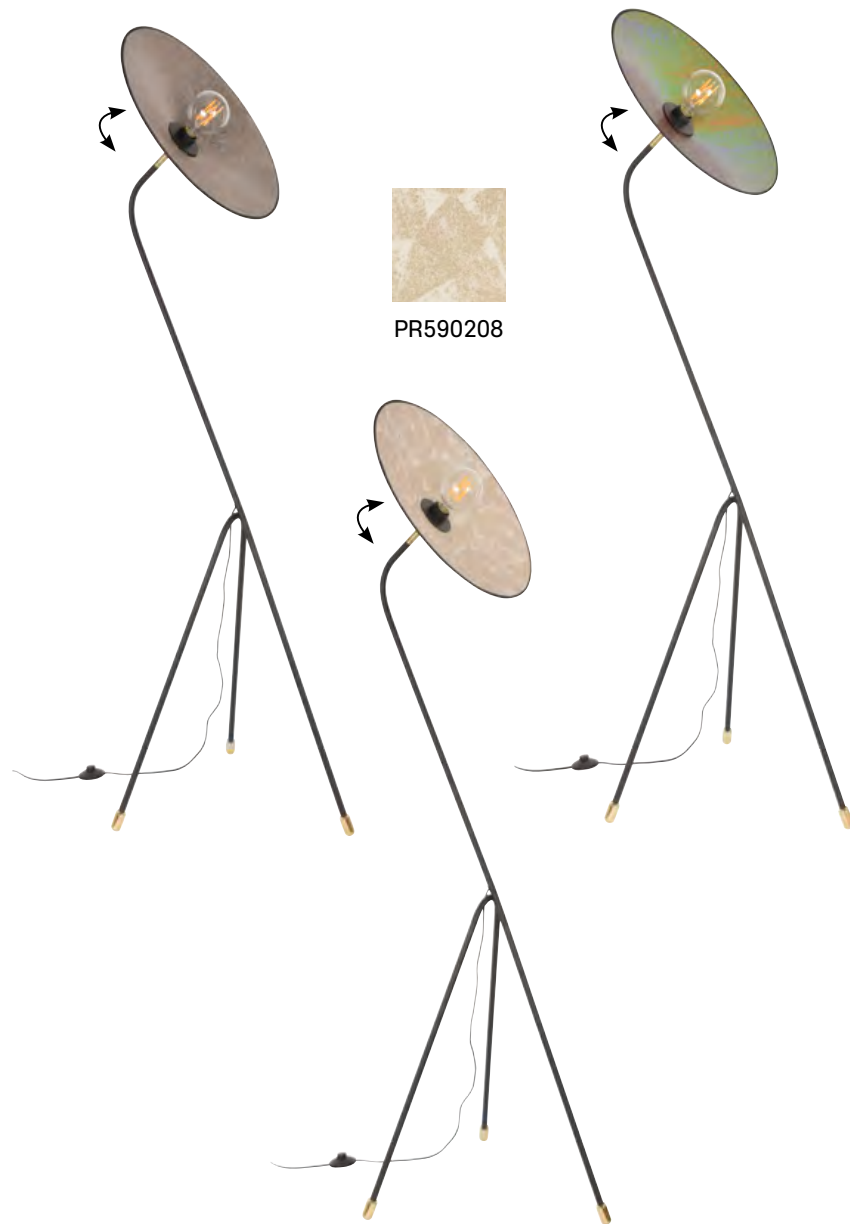

GATSBY

Design

Lampadaire en métal peint finition sablée et détails laiton, forme trépied, orientable. Abat-jour conique bi-matière. Équipé d'un cordon textile et d'un interrupteur au pied.

Brass finition and sand painted metal tripod floor lamp. Two material conical lampshade. Delivered with textile cord and foot switch.

MARKET SET

Réf : PR590209

Trésor Mercure

Réf : PR590206

Huilé / Noir mat
Oily / Matt black

Réf : PR590208

Éclat Or

AMPOULE CONSEILLÉE

Recommended bulb

G95 - 652284

E27 // 15W max.