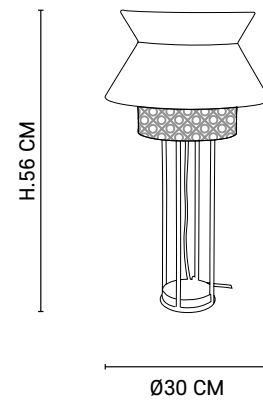

E27 // 40W max.

80183

SINGAPOUR

Design

Lampe en métal peint finition sablée. Abat-jour en lin lavé et cannage.
Équipée d'un cordon textile et d'un interrupteur.

*Sand painted finish metal table lamp. Washed linen and canework
lampshade. Delivered with textile cord and switch.*