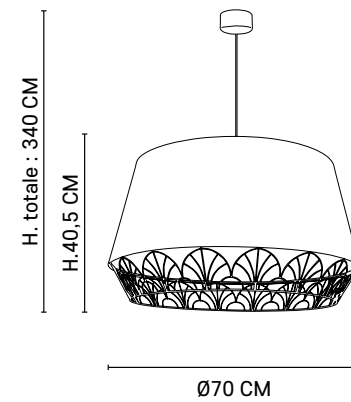

5010

GATSBY Ø70 CM

Design

Suspension conique double coupe. Extérieur en coton et intérieur en matière. Équipée d'un cover en métal filaire, d'un cordon textile et d'un pavillon en métal sablé adaptable DCL.

Dual cut conical pendant light. Cotton out, material in. Delivered with metal wire cover, textile cord and sanded metal canopy DCL adaptable.

MARKET SET

Réf : 652194

Trésor Mercure

Réf : 652190

Huilé / Noir mat
Oily / Matt black

AMPOULE CONSEILLÉE

Recommended bulb

G125 - 592899

E27 // 60W max.

Réf : 652193

Éclat Or

Réf : 653050

Wonder perle
Pearls wonder

AMPOULE CONSEILLÉE

Recommended bulb

G125 - 592899

E27 // 60W max.