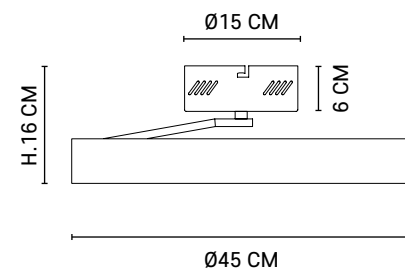

ASTRO PLAF PM

Plafonnier LED intégrée base ronde en métal PM. Abat-jour pivotant en métal peint.

Integrated LED circle ceiling light in painted metal, small model.

Réf : 590355

Blanc mat / Blanc
Matt white / White

Réf : 590356

Noir mat / Doré
Matt black / Gold

LED intégrée 28W
Integrated LED 28W

3000 °Kelvins // 1100 lumens

LED