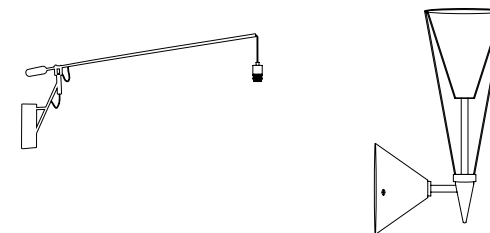

80045 MATRIX
P.199

80103 PRISS
P.200

LAMPS