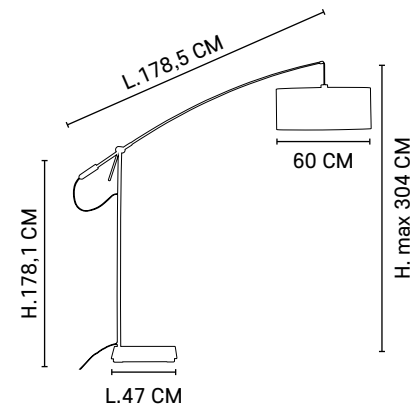

Réf : 590289

Nickel satiné
Satin nickel
Pied seul / *Base only*

Réf : PR505900

Blanc / *White*
Avec abat-jour
With lampshade