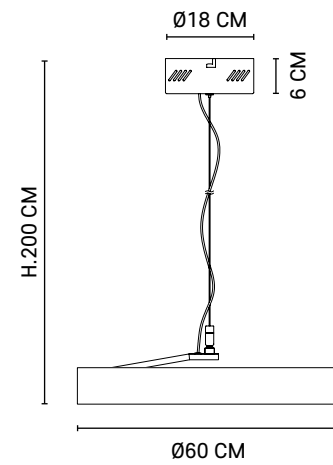

80068

ASTRO GM

Suspension LED intégrée ronde en métal GM. Équipée d'un pavillon en métal peint et d'une cordelière transparente. Abat-jour en métal peint.

Integrated LED circle pendant light in painted metal, large model. Matching metal canopy and transparent cord.

590369

590370

Réf : 590369

Blanc mat / Blanc
Matt white / White

Réf : 590370

Noir mat / Doré
Matt black / Gold

LED intégrée 38W
Integrated LED 38W

3000 °Kelvins // 2470 lumens

LED

80047

MATRIX MM

Lampadaire base carrée en métal MM. Bras déporté en fibre de carbone. Vendu avec ou sans abat-jour. Équipé d'une poulie permettant de régler l'inclinaison du bras articulé.

Metal square base pulley floor lamp, medium model. Carbon fiber pulley arm. Optional cotton cylinder lampshade.

Réf : 590290

Nickel satiné
Satin nickel
Pied seul / Base only

Réf : PR505899

Blanc / White
Avec abat-jour
With lampshade

AMPOULE CONSEILLÉE

Recommended bulb

A60 - 592403

E27 // 60W max.

1x