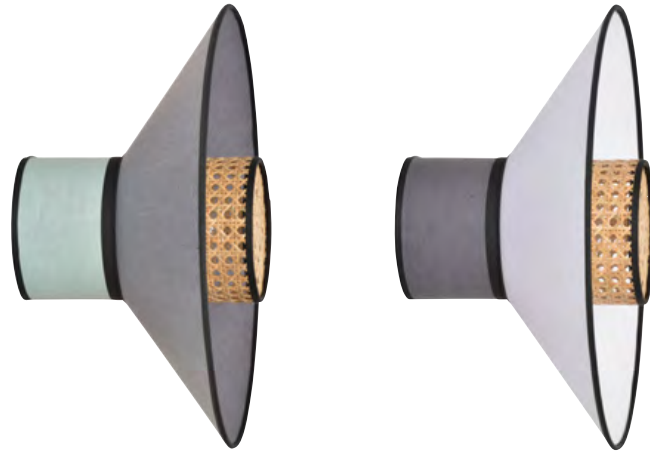

SINGAPOUR

Design

Applique forme conique, empilement de 3 abat-jour en lin lavé et cannage. Équipée d'une base ronde en métal peint adaptable DCL.
Conical wall light, stacking of 3 washed linen and canework lampshade. Delivered with round painted metal base DCL adaptable.

MARKET SET

653075

653072