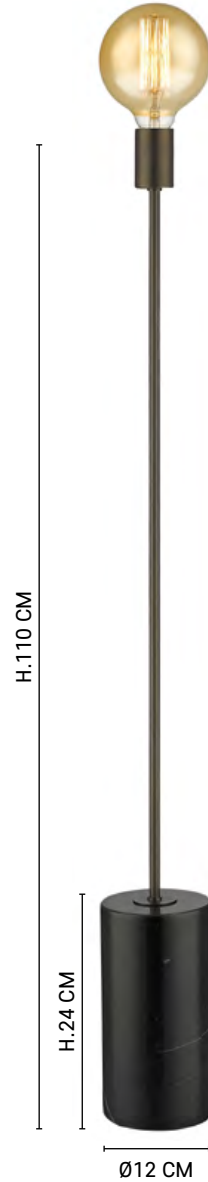

591610

Réf : 591611

Blanc brillant / Shiny white

Cuivre / Copper

Réf : 591610

Noir matt / Matt black

Bronze / Bronze

AMPOULE CONSEILLÉE

Recommended bulb

G125 - 592481

E27 // 60W max.

80085

TOTEM GM

Lampadaire base ronde en marbre grand modèle. Équipée d'un câble textile et d'un interrupteur / variateur permettant de régler l'intensité lumineuse.

Marble cylinder base floor lamp with metal stem and socket, large model. Textile cord with dimmer switch to adjust light intensity.