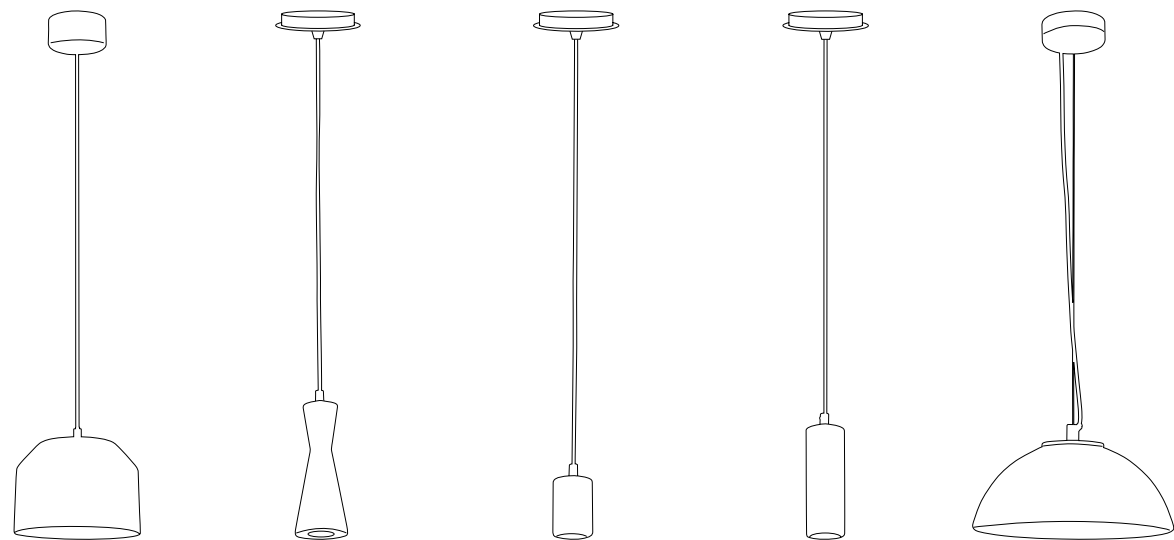

SUSPENSIONS 1L

80144 IMPERIAL
P.126

80091 MINERAL CONIQUE
P.127

80089 MINERAL PM
P.128

80090 MINERAL GM
P.128

80137 QUARTZ
P.130