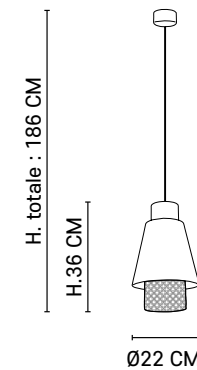

5576 MINI SINGAPOUR PM
653644