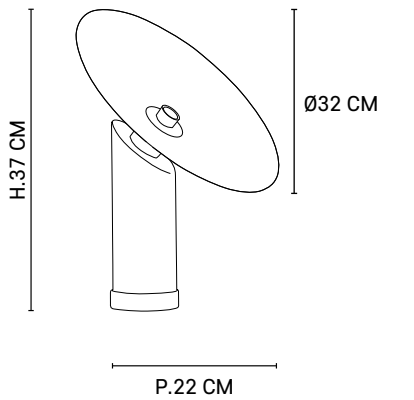

AMPOULE CONSEILLÉE

Recommended bulb

G80 - 592893

E27 // 40W max.