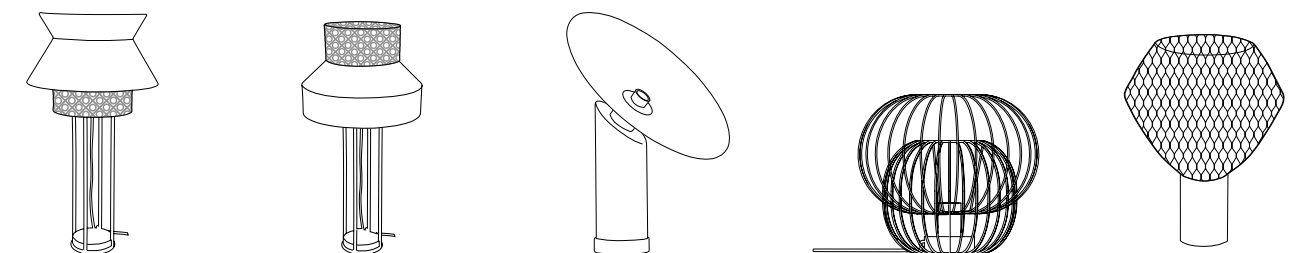

LAMPES

80182 SINGAPOUR
P.44

80183 SINGAPOUR
P.46

80187 GATSBY
P.60

80176 KOKESHI
P.100

80167 VENEZIA PM
P.104