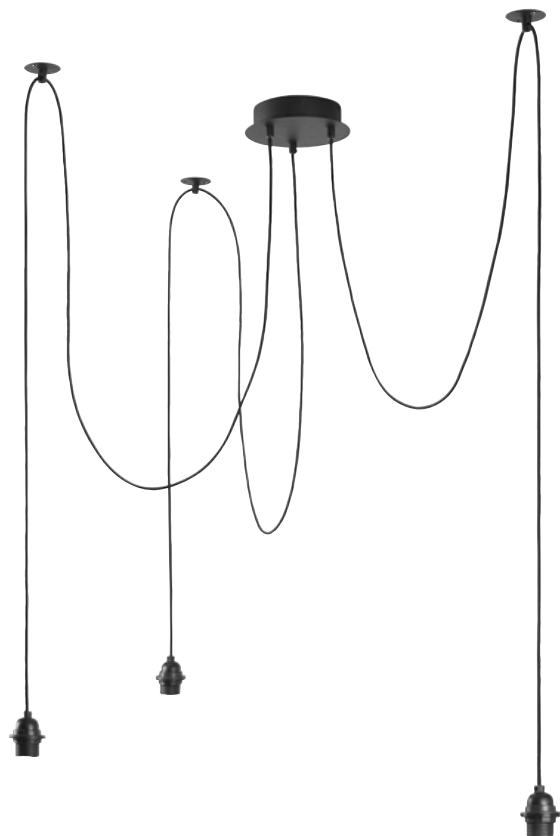

80193

NEW

MINI SINGAPOUR 3L

Design

MARKET SET

Suspension en métal 3 lumières. Équipée de cordons textiles, d'accroches métal pour le passage du cordon et d'un pavillon en métal assorti.

3-light metal pendant light. Delivered with textile cord, metal hooks to cord passage and match metal canopy.

Réf : 653789

Noir mat / Matt black