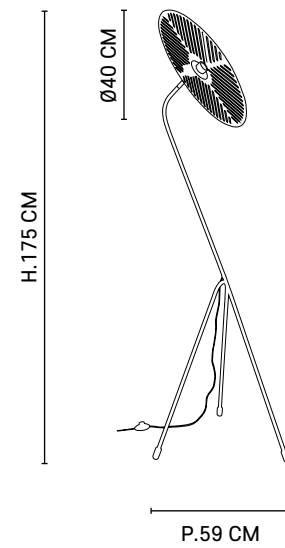

80130

WATERLILY

Design

Lampadaire en métal peint finition sablée et détails laiton, forme trépied, orientable. Abat-jour ajouré en métal.

Brass finition and sand painted metal tripod floor lamp. Openwork metal lampshade.

MARKET SET

Réf : PR590223

Laiton / Brass

Réf : PR590222

Noir / Black

AMPOULE CONSEILLÉE

Recommended bulb

G80 - 592893

E27 // 15W max.