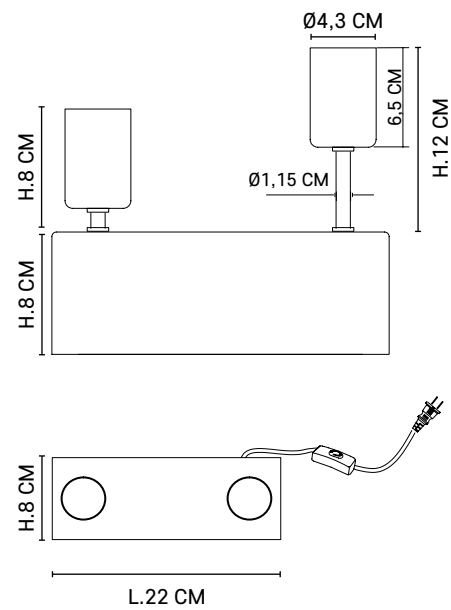

80028

MASCARA 2L

Lampe 2 lumières base rectangle en marbre. Équipée d'un câble textile et d'un interrupteur / variateur permettant de régler l'intensité lumineuse ou d'un interrupteur on/off.

2-light marble rectangular base table lamp. Textile cord with dimmer switch to adjust light intensity or switch on/off.

592639

0 - 100%

651529

on / off

Réf : 592639 // Variateur

Blanc brillant / Shiny white

Réf : 651529 // ON-OFF

Noir brillant / Shiny black

AMPOULES CONSEILLÉES

Recommended bulbs

G125
592481

0 - 100%

G125
592899

on / off

2 X E27 // 40W max.