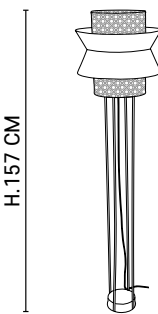

80184

SINGAPOUR

Design

Lampadaire en métal peint finition sablée. Abat-jour en lin lavé et cannage. Équipé d'un cordon textile et interrupteur au pied.
Sand painted finish metal floor lamp. Washed linen and canework lampshade. Delivered with textile cord and foot switch.

MARKET SET

Réf : PR503443

Rose / Pink

Réf : PR503442

Indigo / Indigo

Réf : PR503444

Blanc / White

Réf : PR503441

Kaki / Khaki

Tomette / Tomette

H.1157 CM

Ø40 CM

E27 // 40W max.