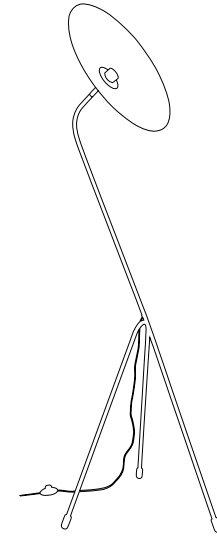

80093 GATSBY
P.77