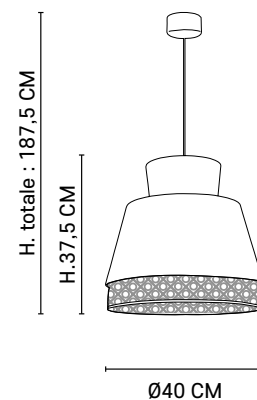

5565 - SINGAPOUR MM

Réf : 653035

■ Gris clair / Light grey

■ Tomette / Tomette