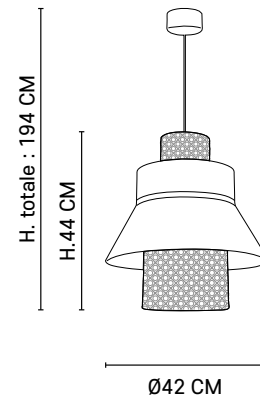

5564 - SINGAPOUR GM

Réf : 652201

Amande / Almond

Anthracite / Anthracite