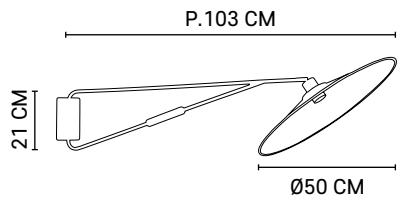

AMPOULE CONSEILLÉE

Recommended bulb

G95 - 652284

E27 // 40W max.