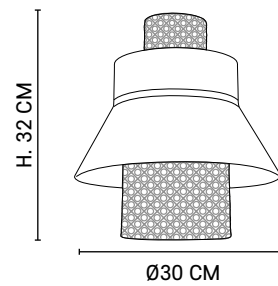

2025

NEW

MINI SINGAPOUR GM

Design

Abat-jour empilement de 4 abat-jour en lin lavé et cannage.
Stacking of 4 washed linen and canework lampshade.

MARKET SET

Réf : 653668

Kaki / Khaki

Absinthe

Réf : 653670

Gris clair / Light grey

Pétrole / Petrol

Réf : 653671

Amande / Almond

Anthracite / Anthracite

Réf : 653672

Anthracite / Anthracite

Gris clair / Light grey

Réf : 653673

Amande / Almond

Rose / Pink

Réf : 653669

Indigo / Indigo

Rose / Pink

E27

1X