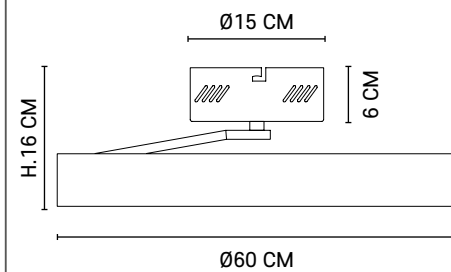

Integrated LED circle ceiling light in painted metal, large model.

590357

590358

Réf : 590357

Blanc mat / Blanc
Matt white / White

Réf : 590358

Noir mat / Doré
Matt black / Gold

LED intégrée 38W
Integrated LED 38W