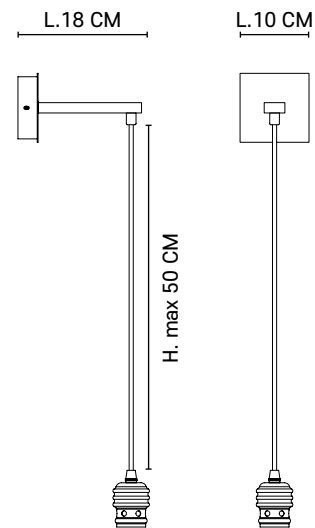

80036

OROS

Applique 1 lumière base carrée en métal. Équipée d'un câble textile.
Metal square base wall light with textile cord and metal socket.

Réf : 592645

■ Noir mat / *Matt black*

AMPOULE CONSEILLÉE

Recommended bulb

G125 - 592899

E27 // 60W max.

80038

OROS IL

Suspension 1 lumière. Équipée d'une cordelière textile torsadée
et d'un pavillon en métal assorti.
Pendant light with twisted textile cord and matching metal canopy.

Réf : 590402

■ Noir mat / *Matt black*

AMPOULE CONSEILLÉE

Recommended bulb

G125 - 592899

E27 // 60W max.