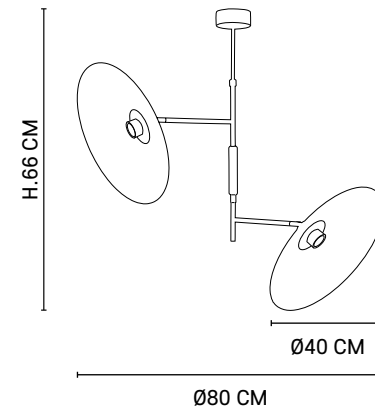

Réf : PR590235

Paon rose