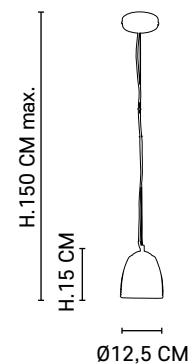

80011

NORFOLK

Applique base en métal. Abat-jour forme dôme en verre.
Shiny metal wall light with textured glass dome lampshade.

650897

Réf : 650897

Verre / Glass

AMPOULE CONSEILLÉE

Recommended bulb

592590

80008

NORFOLK

Suspension dôme en verre. Équipée d'un pavillon en métal et d'un cordon transparent.
Textured glass dome pendant light with transparent cord, metal canopy.

650898

Réf : 650898

Verre / Glass

G9 // 40W max.

Boîtier Isodome