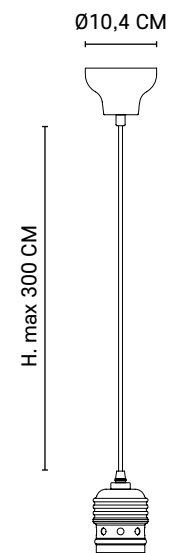

Pendant light with twisted textile cord and matching metal canopy.

Réf : 590405

■ Bronze / Bronze

AMPOULES CONSEILLÉES

Recommended bulbs

PS160 - 592903

PS160 - 592904

E40 // 100W max.