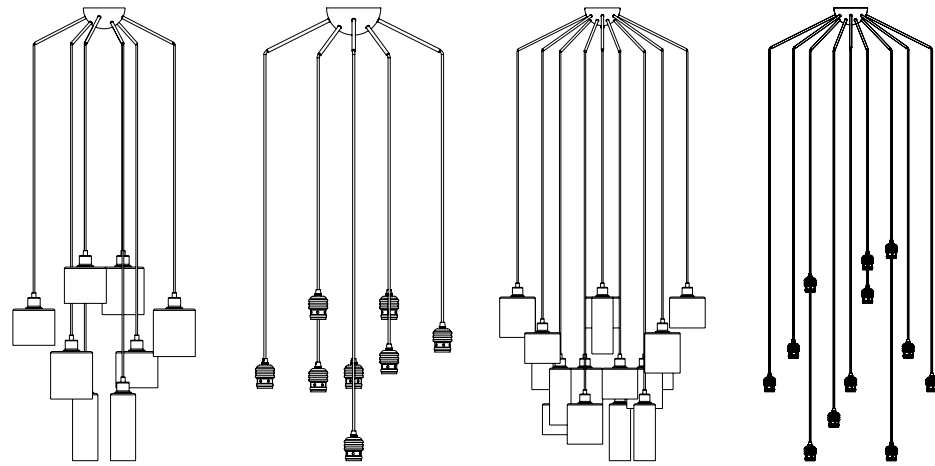

SUSPENSIONS

PENDANT LIGHTS

80033 ILO-ILO 8L
P.161-162

80043 OROS 8L
P.182

80034 ILO-ILO 16L
P.163-164

80044 OROS 16L
P.183