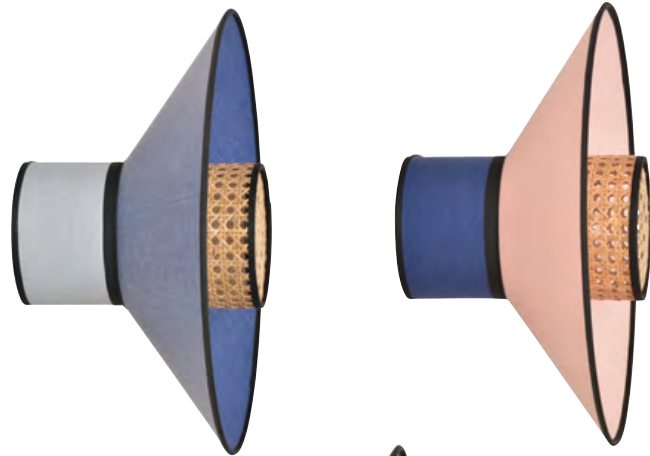

653073

653074