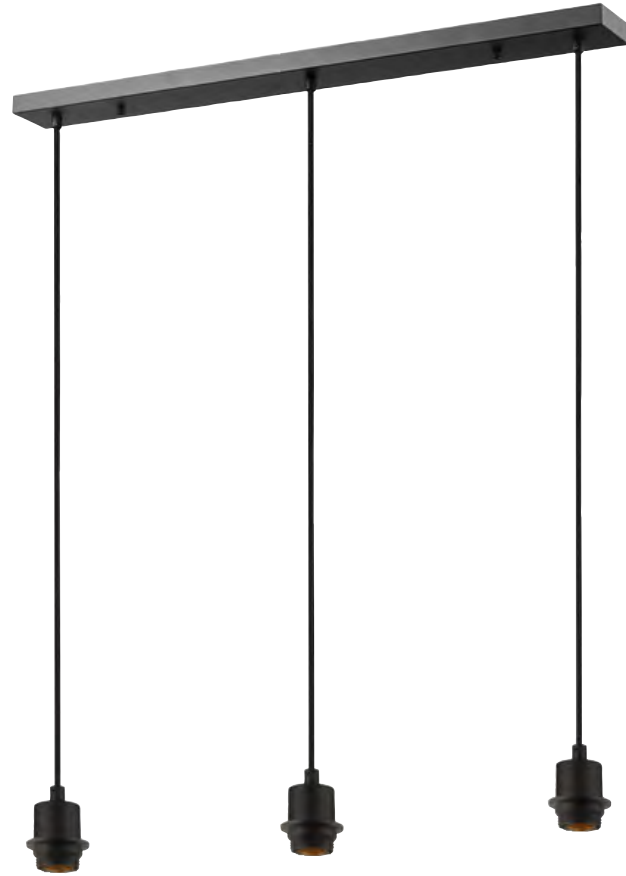

80030

NEW

MINI SINGAPOUR 3L

Design

Suspension 3 lumières en métal. Équipée de cordelières textiles et d'une réglette en métal assorti.

3-light bar pendant light. Matching metal ceiling plate and textile cords.

MARKET SET