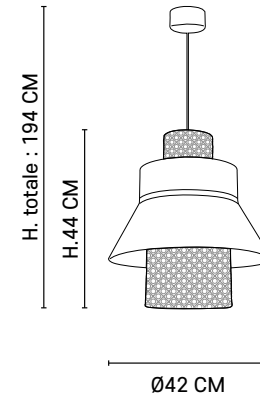

5564 - SINGAPOUR GM

Réf : 652200

Indigo / Indigo

Rose / Pink