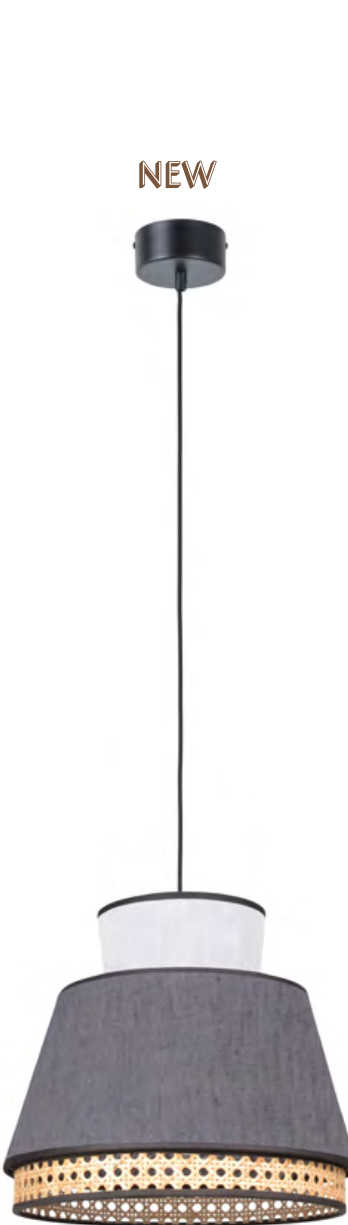

Blanc / White

E27 // 60W max.

5577 - MINI SINGAPOUR MM

Réf : 653651

Anthracite / Anthracite

Blanc / White

E27 // 60W max.

5565 SINGAPOUR MM
652196