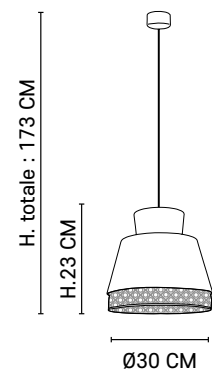

5577 - MINI SINGAPOUR MM

Réf : 653650

■ Gris clair / Light grey

■ Tomette / Tomette