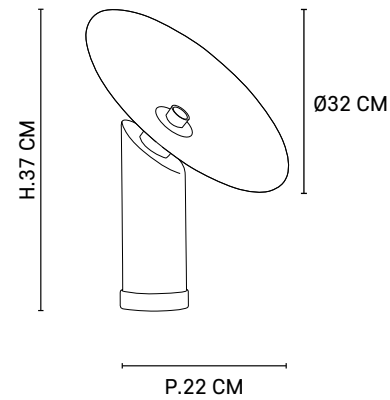

AMPOULE CONSEILLÉE

Recommended bulb

G80 - 592893

E27 // 40W max.