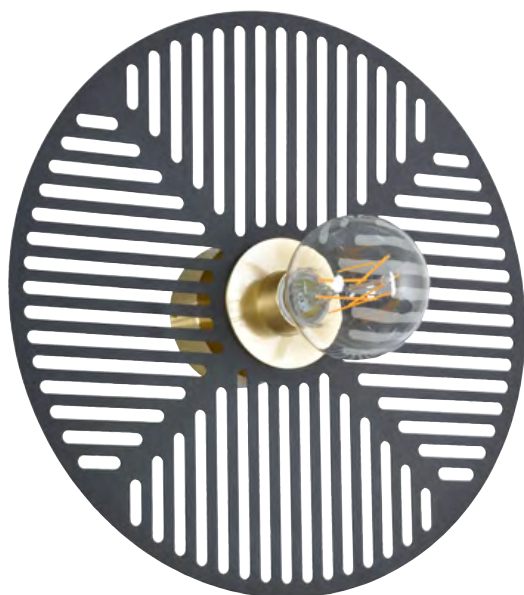

651931

Réf : 651908

Laiton / Brass

Réf : 651931

Noir / Black