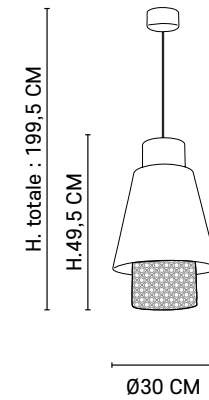

5563 - SINGAPOUR PM

Réf : 652198

Blanc / White

Anthracite / Anthracite

E27 // 60W max.

5576 - MINI SINGAPOUR PM

Réf : 653644

Blanc / White

Anthracite / Anthracite