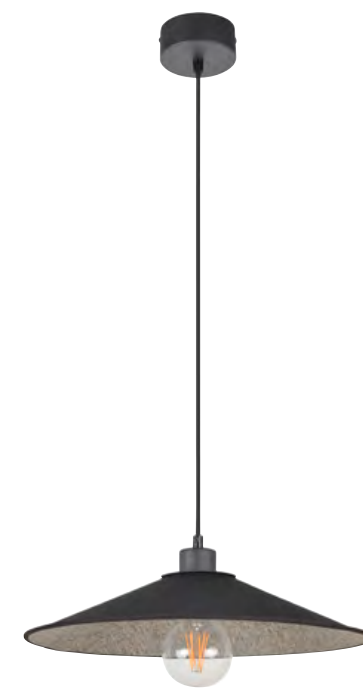

Wonder perle

Wonder rose

H. totale : 150 CM

Ø10 CM

AMPOULE CONSEILLÉE

Recommended bulb

G80 - 592893
Ø40 CM

G95 - 652284
Ø50 / 60 CM