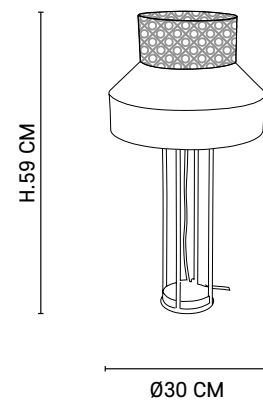

Gris clair / Light grey

E27 // 40W max.

80185

SINGAPOUR

Design

Lampadaire en métal peint finition sablée. Abat-jour en lin lavé
et cannage. Équipé d'un cordon textile et interrupteur au pied.

*Sand painted finish metal floor lamp. Washed linen and canework
lampshade. Delivered with textile cord and foot switch.*