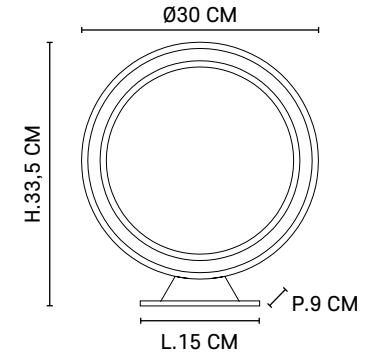

LED intégrée 8W
Integrated LED 8W

3000 °Kelvins // 520 lumens

LED

TOUCH
3 intensités

80071

ASTRO GM

Lampe LED intégrée base ronde en métal GM. Abat-jour en métal peint extérieur, doré intérieur. Équipée d'un bouton TOUCH 3 intensités lumineuses.

Painted metal circle lamp with gold inner. Integrated LED with 3-intensity touch switch on base. Large model.