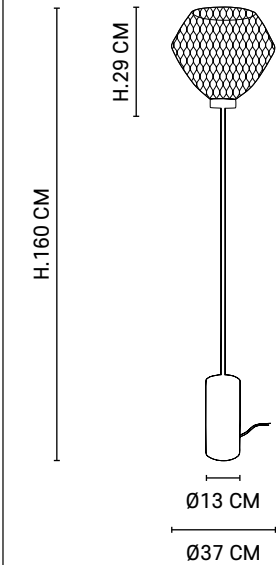

Réf : PR651023

Terrazzo / Terrazzo

Cuivre / Copper