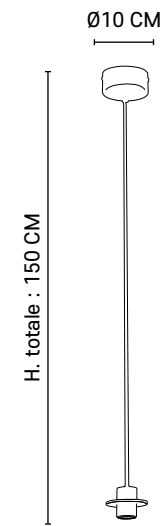

80191

NEW

GATSBY

Design

Suspension 1 lumière. Équipée d'un cordon textile et d'un pavillon en métal peint adaptable DCL.

Pendant light with textile cord and metal canopy DCL adaptable.

MARKET SET

AMPOULE CONSEILLÉE

Recommended bulb

G80 - 592893
Ø40 CM

G95 - 652284
Ø50 / 60 CM

Ø40

PR590273

Ø50

PR590280

Ø60

PR590287

E27 // 60W max.