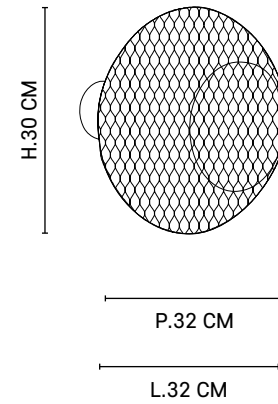

Réf : 652971

Terrazzo / Terrazzo

Cuivre / Copper