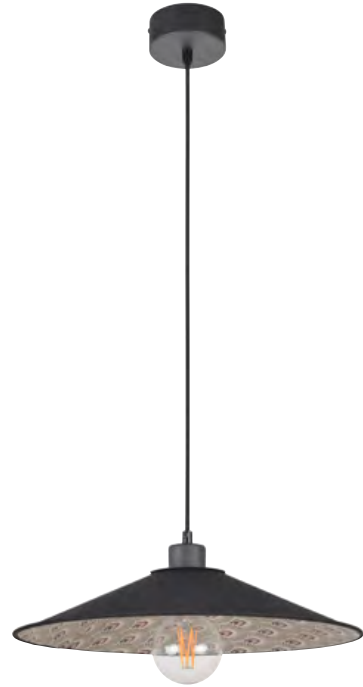

Suspension 1 lumière. Équipée d'un cordon textile et d'un pavillon en métal peint adaptable DCL.

Pendant light with textile cord and metal canopy DCL adaptable.

MARKET SET

AMPOULE CONSEILLÉE

Recommended bulb