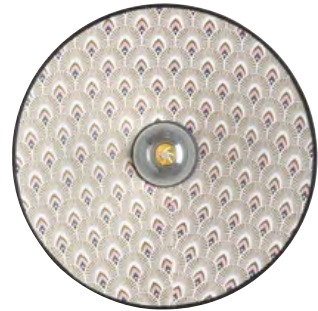

Zoom intérieur abat-jour
Inner lampshade zoom

PR590240