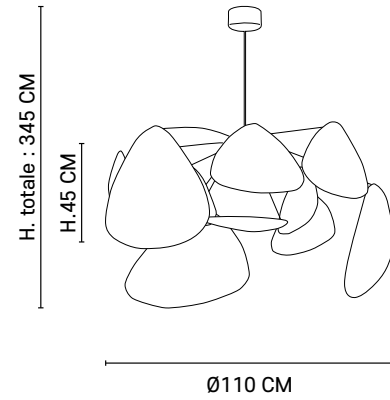

80145

SCREEN CANNAGE

Design

MARKET SET

Suspension XXL esprit mobile. Structure en métal peint, 10 écrans en cannage bordés en tissu. Équipée d'une cordelière textile et d'un pavillon en métal adaptable DCL.

Mobile style pendant light big size. Painted metal frame, 10-screen canework fabric edges. Delivered with textile cord and metal canopy DCL adaptable.

Réf : 651668

Cannage