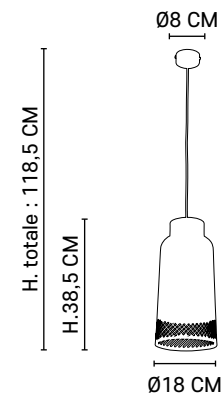

E27 // 60W max.