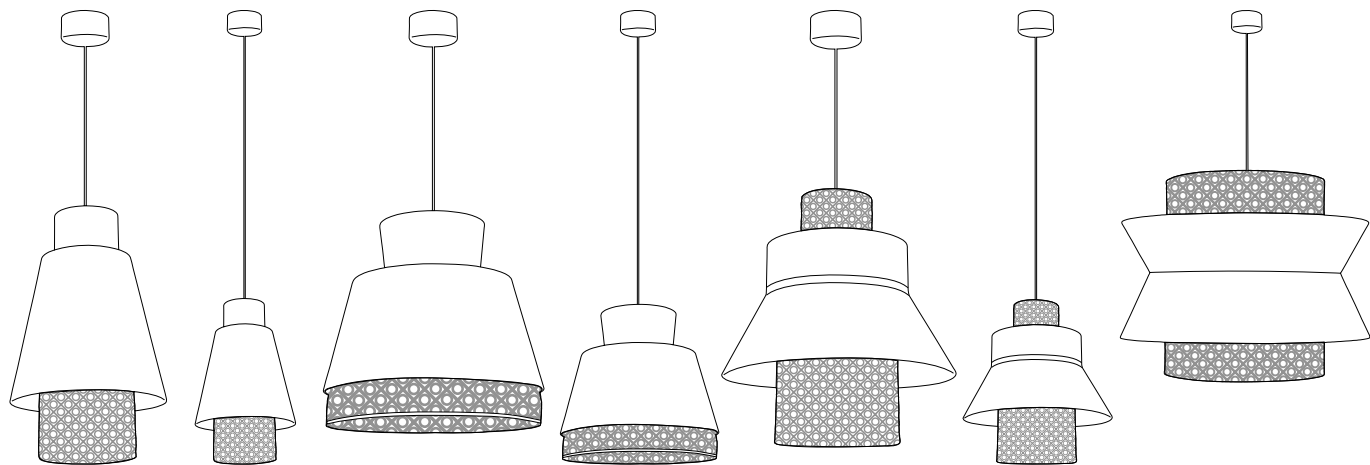

5563 SINGAPOUR PM
P.26

5576 MINI SINGAPOUR PM
P.24

5565 SINGAPOUR MM
P.30

5577 MINI SINGAPOUR MM
P.30

5564 SINGAPOUR GM
P.33

5578 MINI SINGAPOUR GM
P.25

5571 SINGAPOUR XXL
P.42