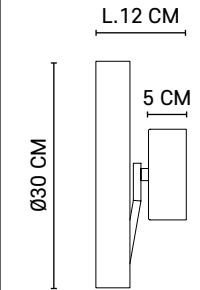

80069

ASTRO

Lampe LED intégrée base ronde en métal. Abat-jour cylindre plat en métal peint.

Circular base lamp in matt painted metal with matching ring lampshade inlaid with LED.

Réf : 590371

Blanc mat / Blanc
Matt white / White

LED intégrée 20W
Integrated LED 20W

3000 °Kelvins // 520 lumens

LED

on / off

80061

ASTRO

Applique LED intégrée base ronde en métal. Abat-jour pivotant en métal peint.

Swivelling painted metal circle wall light with integrated LED.

590353

Réf : 590353

Blanc mat / Blanc
Matt white / White

LED intégrée 8W
Integrated LED 8W

3000 °Kelvins // 1820 lumens

LED

80061

ASTRO

Applique LED intégrée base ronde en métal.
Abat-jour pivotant en métal peint extérieur, doré intérieur.
Équipée d'un bouton TOUCH 3 intensités lumineuses.

*Swivelling painted metal circle wall light with gold inner.
Integrated LED with 3-intensity touch switch on base.*

590354

Réf : 590354

Noir mat / Doré
Matt black / Gold

LED intégrée 8W
Integrated LED 8W

3000 °Kelvins // 1820 lumens

LED

TOUCH
3 intensités