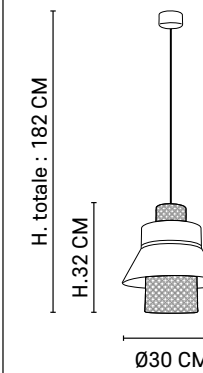

5576

NEW

MINI SINGAPOUR PM

Design

Suspension empilement de 3 abat-jour en lin lavé et cannage.
Équipée d'un cordon textile et d'un pavillon en métal adaptable DCL.

*Pendant light, stacking of 3 washed linen and canework lampshade.
Delivered with textile cord and metal canopy DCL adaptable.*

MARKET SET

653643

653648

653645

Réf : 653643

Anthracite / Anthracite

Gris clair / Light grey

Réf : 653648

Tomette / Tomette

Kaki / Khaki

Réf : 653645

Anthracite / Anthracite

Amande / Almond

E27 // 60W max.

5578

NEW

MINI SINGAPOUR GM

Design

Suspension empilement de 4 abat-jour en lin lavé et cannage.
Équipée d'un cordon textile et d'un pavillon en métal adaptable DCL.

*Pendant light, stacking of 4 washed linen and canework lampshade.
Delivered with textile cord and metal canopy DCL adaptable.*

MARKET SET

653654

653656

Réf : 653654

Gris clair / Light grey

Pétrole / Petrol

Réf : 653656

Anthracite / Anthracite

Gris clair / Light grey

E27 // 60W max.