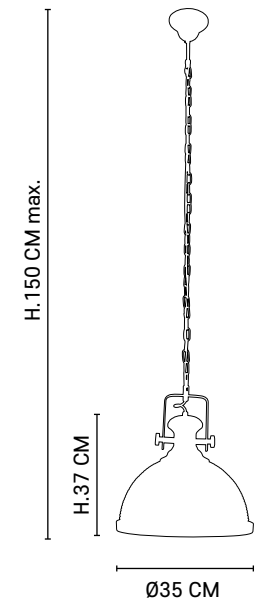

AMPOULE CONSEILLÉE

Recommended bulb

A60 - 592922

E27 // 60W max.