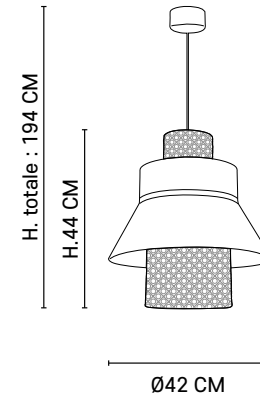

5564 - SINGAPOUR GM

Réf : 653034

Kaki / Khaki

Absinthe