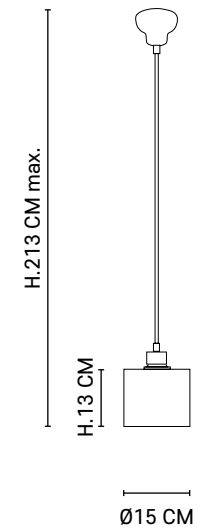

AMPOULE CONSEILLÉE

Recommended bulb

A60 - 592943

E27 // 40W max.