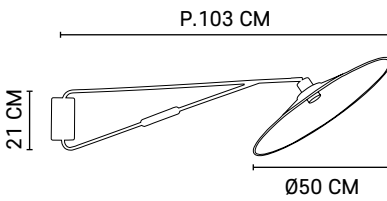

Réf : PR590210

Paon noir

Réf : PR590240

Paon rose