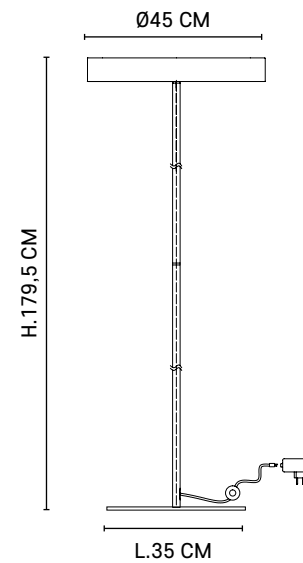

Circular base floor lamp in matt painted metal with matching ring lampshade inlaid with LED.

590359

590360

Réf : 590359

Blanc mat / Blanc
Matt white / White

Réf : 590360

Noir mat / Blanc
Matt black / White

LED intégrée 28W
Integrated LED 28W