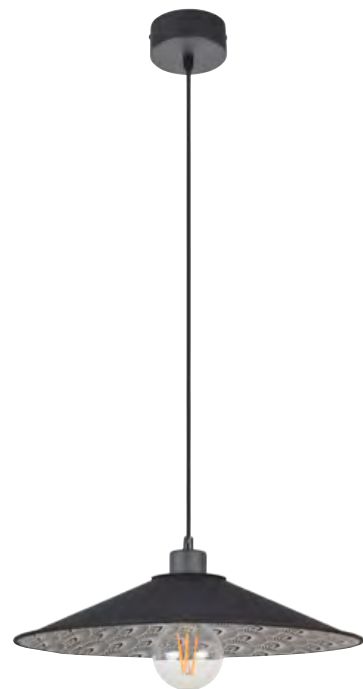

80191

NEW

GATSBY

Design

Suspension 1 lumière. Équipée d'un cordon textile et d'un pavillon en métal peint adaptable DCL.

Pendant light with textile cord and metal canopy DCL adaptable.

MARKET SET

Paon noir