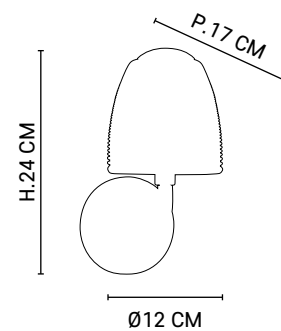

80011

NORFOLK

Applique base en métal. Abat-jour forme dôme en verre.
Shiny metal wall light with textured glass dome lampshade.

650897

Réf : 650897

Verre / Glass

AMPOULE CONSEILLÉE

Recommended bulb

592590

80008

NORFOLK

Suspension dôme en verre. Équipée d'un pavillon en métal et d'un cordon transparent.
Textured glass dome pendant light with transparent cord, metal canopy.

650898

Réf : 650898

Verre / Glass

G9 // 40W max.

Boîtier Isodome