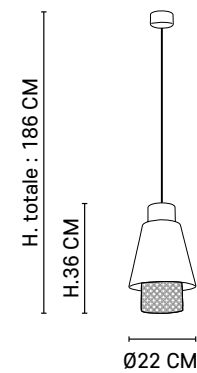

5576

NEW

MINI SINGAPOUR PM

Design

Suspension empilement de 3 abat-jour en lin lavé et cannage.
Équipée d'un cordon textile et d'un pavillon en métal adaptable DCL.

*Pendant light, stacking of 3 washed linen and canework lampshade.
Delivered with textile cord and metal canopy DCL adaptable.*

MARKET SET

653643

653648

653645

Réf : 653643

Anthracite / Anthracite

Gris clair / Light grey

Réf : 653648

Tomette / Tomette

Kaki / Khaki

Réf : 653645

Anthracite / Anthracite

Amande / Almond

E27 // 60W max.

5578

NEW

MINI SINGAPOUR GM

Design

Suspension empilement de 4 abat-jour en lin lavé et cannage.
Équipée d'un cordon textile et d'un pavillon en métal adaptable DCL.

*Pendant light, stacking of 4 washed linen and canework lampshade.
Delivered with textile cord and metal canopy DCL adaptable.*

MARKET SET

653654

653656

Réf : 653654

Gris clair / Light grey

Pétrole / Petrol

Réf : 653656

Anthracite / Anthracite

Gris clair / Light grey

E27 // 60W max.