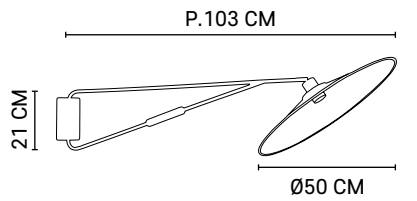

AMPOULE CONSEILLÉE

Recommended bulb

G95 - 652284

E27 // 40W max.