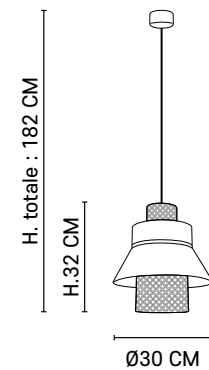

5578 - MINI SINGAPOUR GM

Réf : 653653

Indigo / Indigo

Rose / Pink