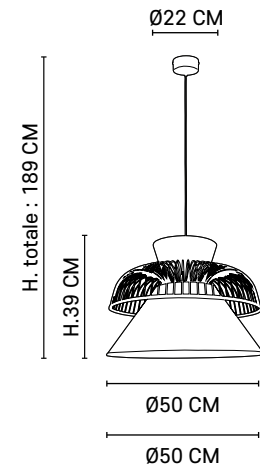

5575 **NEW**

MEKKO GM

Design

Suspension empilement de 2 abat-jour en tissu matière dépolluante composée de lin et d'une couronne en bambou. Équipée d'un cordon textile et d'un pavillon métal adaptable DCL.

Stacked textured fabric with linen 2-lampshade. Delivered with textile cord and metal canopy DCL adaptable.

MARKET SET

Réf : 653642
Bleu ciel / *Light blue*

Riad

Réf : 653641
Blanc / *White*

Jaune / *Yellow*

E27 // 60W max.