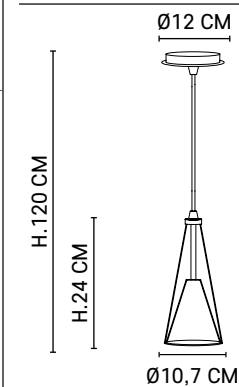

80103

PRISS

Applique 1 lumière base conique en métal.
Abat-jour double cône en verre transparent et opale.
Metal cone base wall light with clear and frosted glass double cone lampshade.

Réf : 590249

Chrome / Chrome

AMPOULE CONSEILLÉE

Recommended bulb

592590

G9 // 5W max LED obligatoire.

80104

PRISS IL

Suspension 1 lumière double cône en verre transparent et opale.
Équipée d'une cordelière transparente et d'un pavillon en métal.
*Clear and frosted glass double cone lampshade pendant light.
Transparent cord and metal canopy.*

590250

Réf : 590250

Chrome / Chrome

G9 // 5W max LED obligatoire.

80105

PRISS 3L

Suspension 3 lumières double cône en verre transparent et opale.
Équipée de cordelières transparentes et d'une réglette en métal.
*3-light metal bar pendant light with clear and frosted glass double cone
lampshade. Transparent cords and metal ceiling plate.*

L. 65,9 CM

590251

Réf : 590251

Chrome / Chrome

AMPOULE CONSEILLÉE

Recommended bulb

592590

3 X G9 // 5W max LED obligatoire.