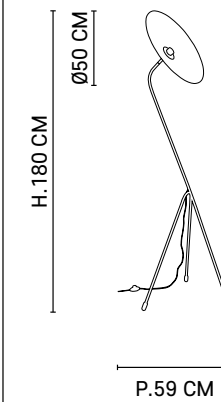

Réf : PR590242

Wonder perle
Pearls wonder

Réf : PR590243

Wonder marine
Blue wonder

Réf : PR590241

Wonder rose
Pink wonder