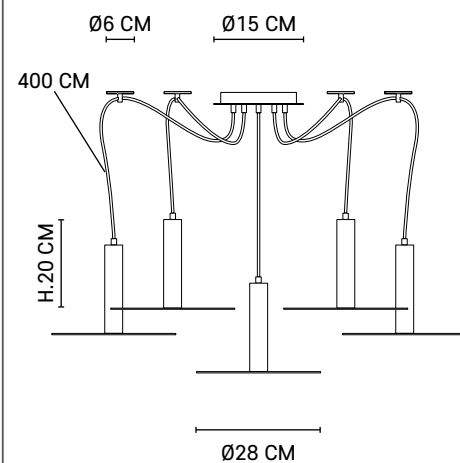

Réf : 651649

Laiton / Brass

Réf : PR590224

5 x G125
Pack ampoules
Bulbs pack