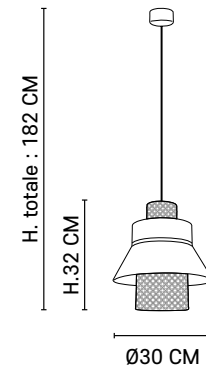

5578 - MINI SINGAPOUR GM

Réf : 653652

Kaki / Khaki

Absinthe