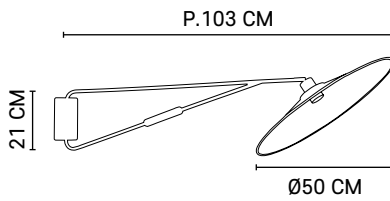

Réf : PR590212

Éclat Or

Réf : PR590238

Wonder perle
Pearls wonder

AMPOULE CONSEILLÉE

Recommended bulb

G95 - 652284

E27 // 40W max.

Réf : PR590239

Wonder marine
Blue wonder

Réf : PR590237

Wonder rose
Pink wonder