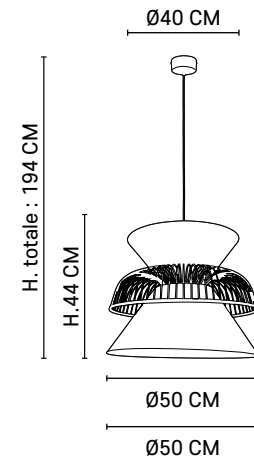

Réf : 653640

Riad

Jaune / Yellow

Réf : 653639

Rose / Pink

Riad