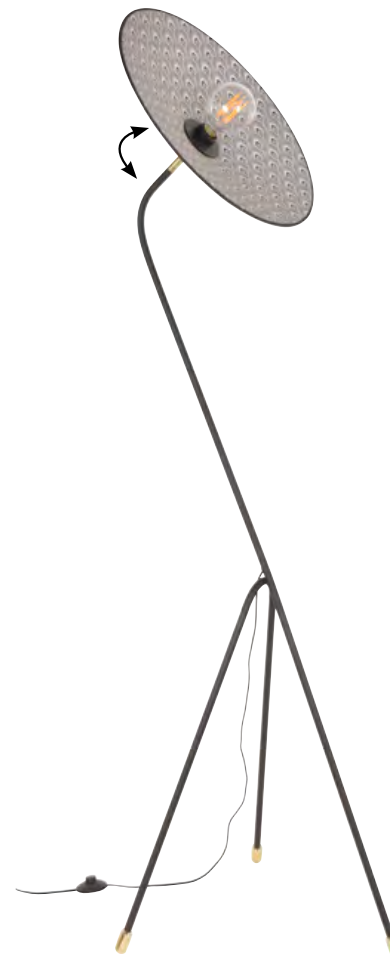

Lampadaire en métal peint finition sablée et détails laiton, forme trépied, orientable. Abat-jour conique bi-matière. Équipé d'un cordon textile et d'un interrupteur au pied.

Brass finition and sand painted metal tripod floor lamp. Two material conical lampshade. Delivered with textile cord and foot switch.

MARKET SET

PR590207

PR590244

Zoom intérieur abat-jour
Inner lampshade zoom

Réf : PR590207

Paon noir

Réf : PR590244

Paon rose