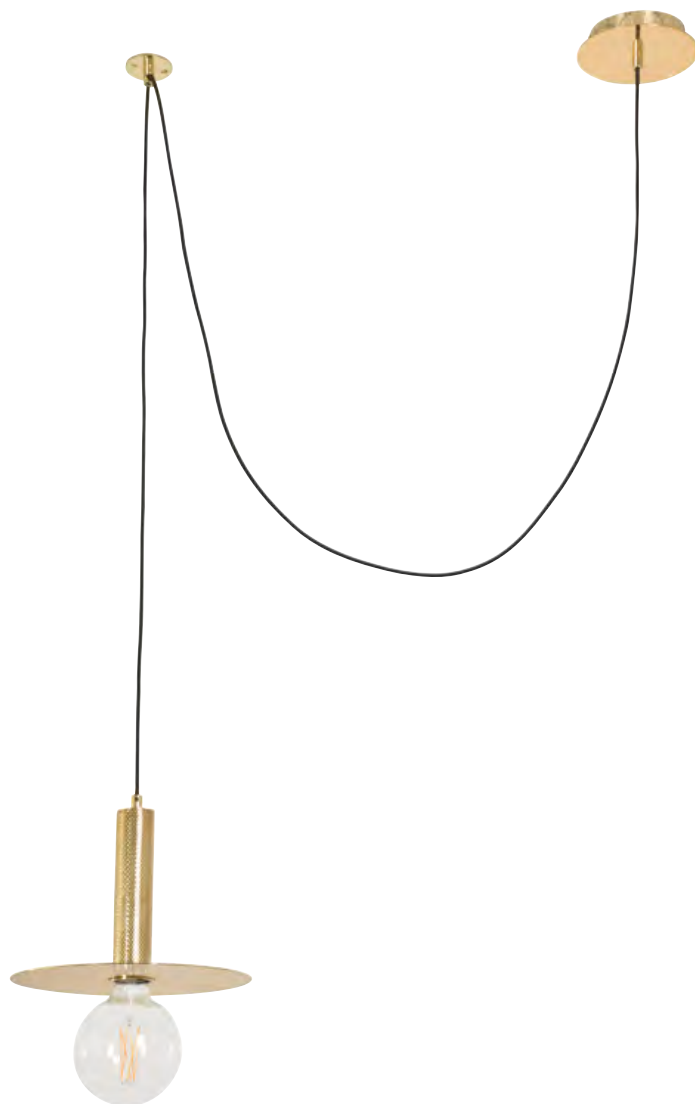

80142

SPY IL

Design

Suspension en métal 1 lumière. Équipée d'un cordon textile, d'une accroche métal pour le passage du cordon et d'un pavillon en métal assorti.

1-light metal pendant light. Delivered with textile cord, metal hook to cord passage and match metal canopy.

MARKET SET

Réf : 651650

Laiton / Brass