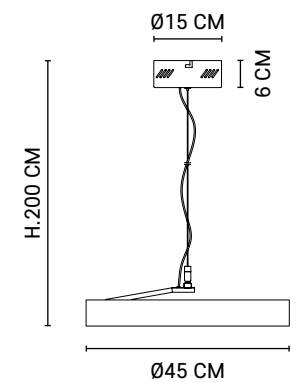

LED intégrée 28W
Integrated LED 28W

3000 °Kelvins // 1820 lumens

LED