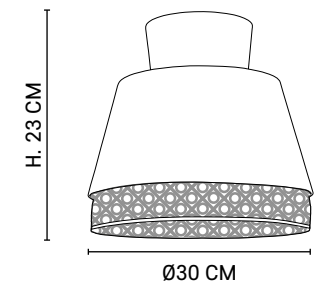

2023 **NEW** MINI SINGAPOUR PM

Design

Abat-jour empilement de 3 abat-jour en lin lavé et cannage.
Stacking of 3 washed linen and canework lampshade.

MARKET SET

Réf : 653659
■ Anthracite / Anthracite

■ Gris clair / Light grey

Réf : 653660
■ Blanc / White
■ Anthracite / Anthracite

Réf : 653661
■ Anthracite / Anthracite
■ Amande / Almond

Réf : 653662
■ Pétrole / Petrol
■ Absinthe

Réf : 653663
■ Rose / Pink
■ Indigo / Indigo

Réf : 653664
■ Tomette / Tomette
■ Kaki / Khaki

E27

2024 **NEW** MINI SINGAPOUR MM

Design

Abat-jour empilement de 3 abat-jour en lin lavé et cannage.
Stacking of 3 washed linen and canework lampshade.

MARKET SET

Réf : 653665
■ Indigo / Indigo

■ Gris / Grey

Réf : 653666
■ Gris clair / Light grey
■ Tomette / Tomette

Réf : 653667
■ Anthracite / Anthracite
■ Blanc / White

E27