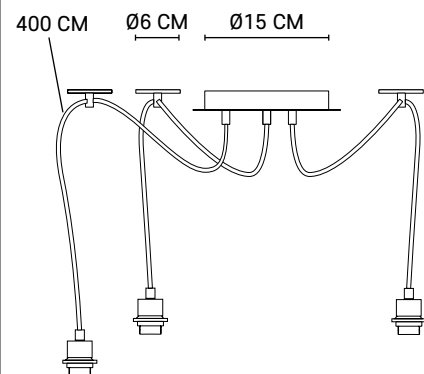

80193

NEW

MINI SINGAPOUR 3L

Design

MARKET SET

Suspension en métal 3 lumières. Équipée de cordons textiles, d'accroches métal pour le passage du cordon et d'un pavillon en métal assorti.

3-light metal pendant light. Delivered with textile cord, metal hooks to cord passage and match metal canopy.

Réf : 653789

Noir mat / Matt black