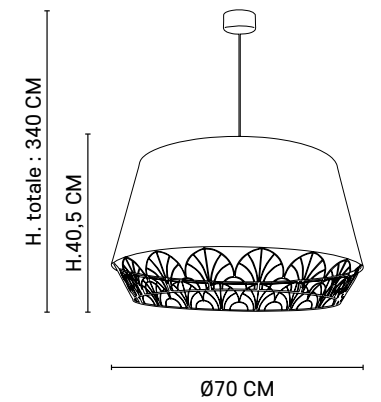

5010

GATSBY Ø70 CM

Design

Suspension conique double coupe. Extérieur en coton et intérieur en matière. Équipée d'un cover en métal filaire, d'un cordon textile et d'un pavillon en métal sablé adaptable DCL.

Dual cut conical pendant light. Cotton out, material in. Delivered with metal wire cover, textile cord and sanded metal canopy DCL adaptable.

MARKET SET

Réf : 652194

Trésor Mercure

Réf : 652190

Huilé / Noir mat
Oily / Matt black

AMPOULE CONSEILLÉE

Recommended bulb

G125 - 592899

E27 // 60W max.

Réf : 652193

Éclat Or

Réf : 653050

Wonder perle
Pearls wonder

AMPOULE CONSEILLÉE

Recommended bulb

G125 - 592899

E27 // 60W max.