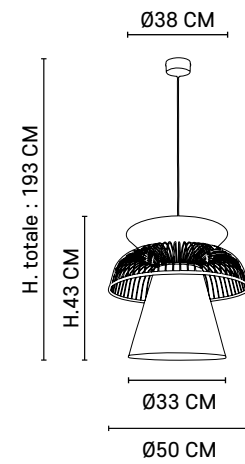

MARKET SET

653637

653638

Réf : 653637
Bleu ciel / *Light blue*

Blanc / *White*

Réf : 653638
Blanc / *White*

Rose / *Pink*

Ø38 CM

H. totale : 193 CM

H. 43 CM

Ø33 CM

Ø50 CM

E27 // 60W max.

5574

NEW

MEKKO MM