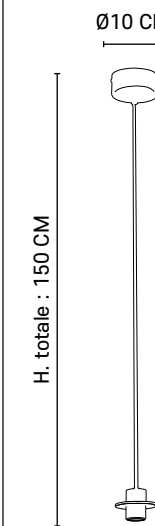

Trésor Mercure

Éclat Or

Trésor Mercure

Éclat Or

Wonder perle
Pearls wonder

Wonder rose
Pink wonder

H. totale : 150 CM

Ø10 CM

Wonder perle

Wonder rose

H. totale : 150 CM

Ø10 CM

AMPOULE CONSEILLÉE

Recommended bulb

G80 - 592893
Ø40 CM

G95 - 652284
Ø50 / 60 CM