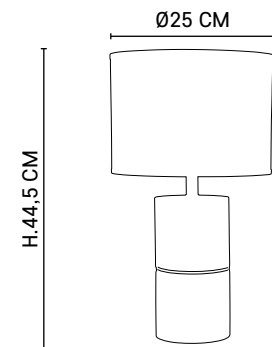

80136

PRECIEUX

Lampe bi-matière en bois et laiton brossé brillant.
Abat-jour cylindre en matière, extérieur irisé, intérieur blanc mat.
*Two materials wood and shiny brass brush lamp.
Fabric textured cylinder, iridescent outside, matt white inside.*

Réf : PR590150
Laiton / Brass
Bois / Wood

AMPOULE CONSEILLÉE
Recommended bulb

A60 - 592947

80135

RENAISSANCE

Lampe bi-matière en bois et marbre, détail en cuivre brossé.
Abat-jour cylindre en matière, extérieur blanc mat, intérieur irisé.
*Two materials wood and marble lamp, copper brush detail.
Fabric textured cylinder, matt white outside, iridescent inside.*

Réf : PR590149
Blanc / Wengé
White / Wenge

E27 // 60W max.

80138

CARBON_{PM}

Lampe en céramique brillante PM impression marbre, avec cache douille en métal. Abat-jour cylindre en voile de lin.
*Shiny ceramic effect marbles lamp, small model, with metal socket cover.
Linen cylinder lampshade.*

Réf : PR590151
Gris / Blanc
Grey / White

AMPOULE CONSEILLÉE
Recommended bulb

A60 - 592947

80139

CARBON_{GM}

Lampe en céramique brillante GM impression marbre, avec cache douille en métal. Abat-jour cylindre en voile de lin.
*Shiny ceramic effect marbles lamp, large model, with metal socket cover.
Linen cylinder lampshade.*

Réf : PR590152
Gris / Blanc
Grey / White

E27 // 60W max.