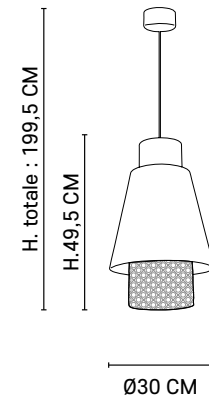

NEW SINGAPOUR PM

Design

MARKET SET

Suspension empilement de 3 abat-jour en lin lavé et cannage.
Équipée d'un cordon textile et d'un pavillon en métal adaptable DCL.
*Pendant light, stacking of 3 washed linen and canework lampshade.
Delivered with textile cord and metal canopy DCL adaptable.*

5563 - SINGAPOUR PM

Réf : 653032

Pétrole / Petrol

Absinthe