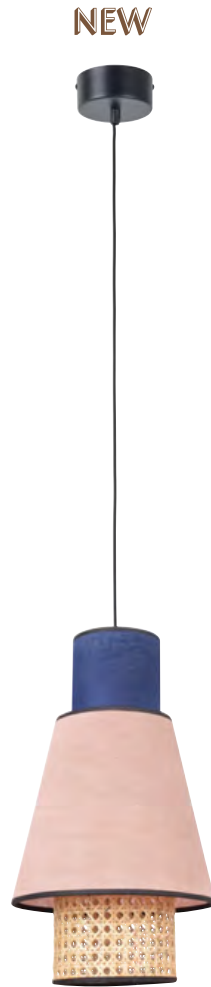

Rose / Pink

Indigo / Indigo

E27 // 60W max.

5563 SINGAPOUR PM
652153

5576 MINI SINGAPOUR PM
653647

5563 - SINGAPOUR PM

Réf : 652198

Blanc / White