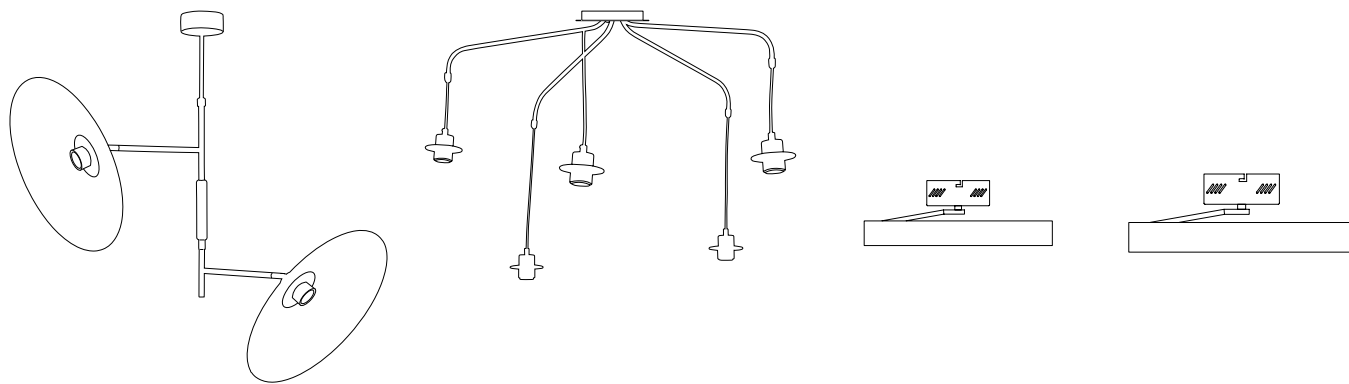

PLAFONNIERS

CEILING LIGHTS

80180 GATSBY
P.86

80181 GATSBY 5L
P.92

80062 ASTRO PM
P.192

80063 ASTRO GM
P.194