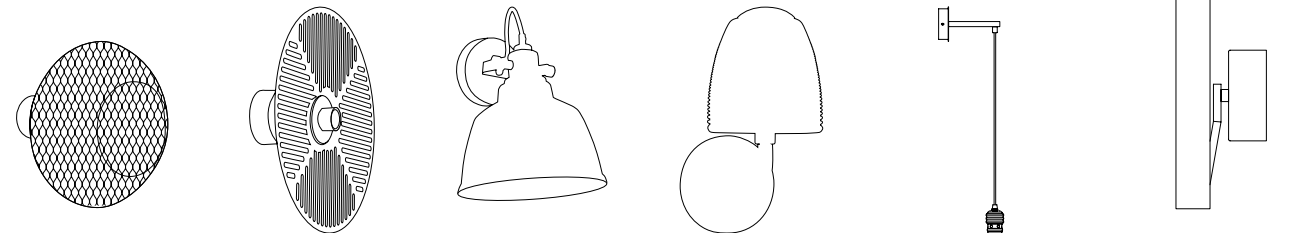

80171 VENEZIA
P.106

80126 WATERLILY
P.116

80004 LORD
P.137

80011 NORFOLK
P.138

80036 OROS - E27
P.176

80061 ASTRO
P.191