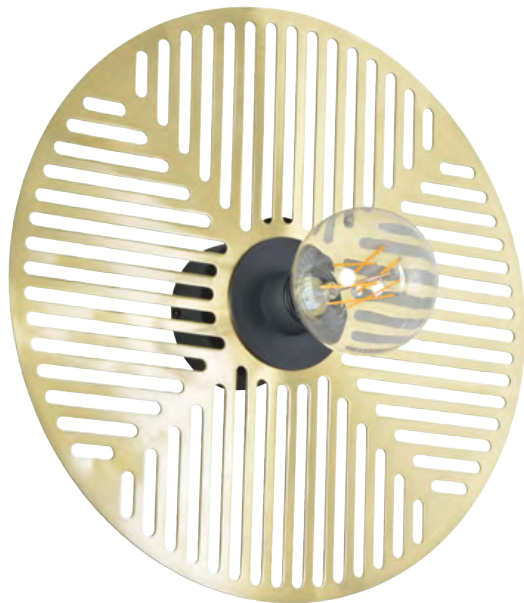

80126

WATERLILY

Design

Applique ajourée en métal. Équipée d'une patère murale en métal adaptable DCL.

Openwork metal wall light. Delivered with base wall in metal and DCL adaptable.

MARKET SET

651908