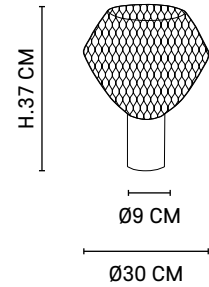

AMPOULE CONSEILLÉE

Recommended bulb

G95 - 652284

Réf : 652569

Terrazzo / Terrazzo

Cuivre / Copper