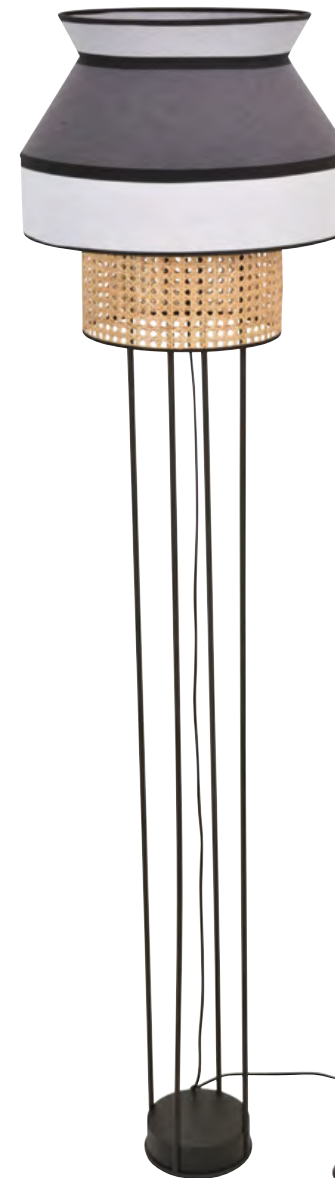

PR503452

Réf : PR503452

Blanc / White

Anthracite / Anthracite

Gris clair / Light grey

Réf : PR503449

Rose / Pink

Gris clair / Light grey

Blanc / White

Réf : PR503450

Gris clair / Light grey

Indigo / Indigo

Anthracite / Anthracite

Réf : PR503451

Gris clair / Light grey

Pétrole / Petrol

Absinthe

E27 // 40W max.