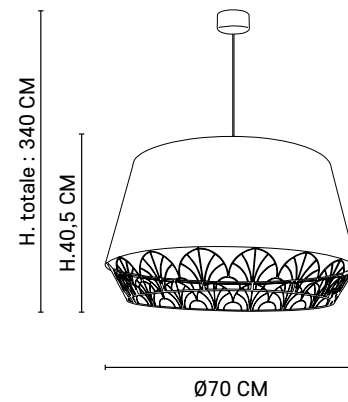

5010

GATSBY Ø70 CM

Design

Suspension conique double coupe. Extérieur en coton et intérieur en matière. Équipée d'un cover en métal filaire, d'un cordon textile et d'un pavillon en métal sablé adaptable DCL.

Dual cut conical pendant light. Cotton out, material in. Delivered with metal wire cover, textile cord and sanded metal canopy DCL adaptable.

MARKET SET

Réf : 652192

Paon noir

Réf : 653052

Paon rose

AMPOULE CONSEILLÉE

Recommended bulb

G125 - 592899

E27 // 60W max.

1X