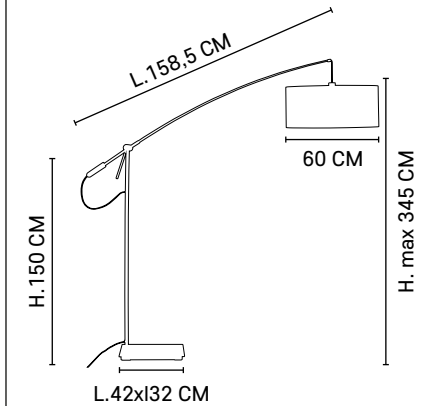

Réf : 590290

Nickel satiné
Satin nickel
Pied seul / Base only

Réf : PR505899

Blanc / White
Avec abat-jour
With lampshade