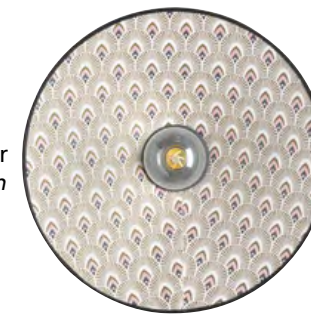

PR590244

Zoom intérieur abat-jour
Inner lampshade zoom