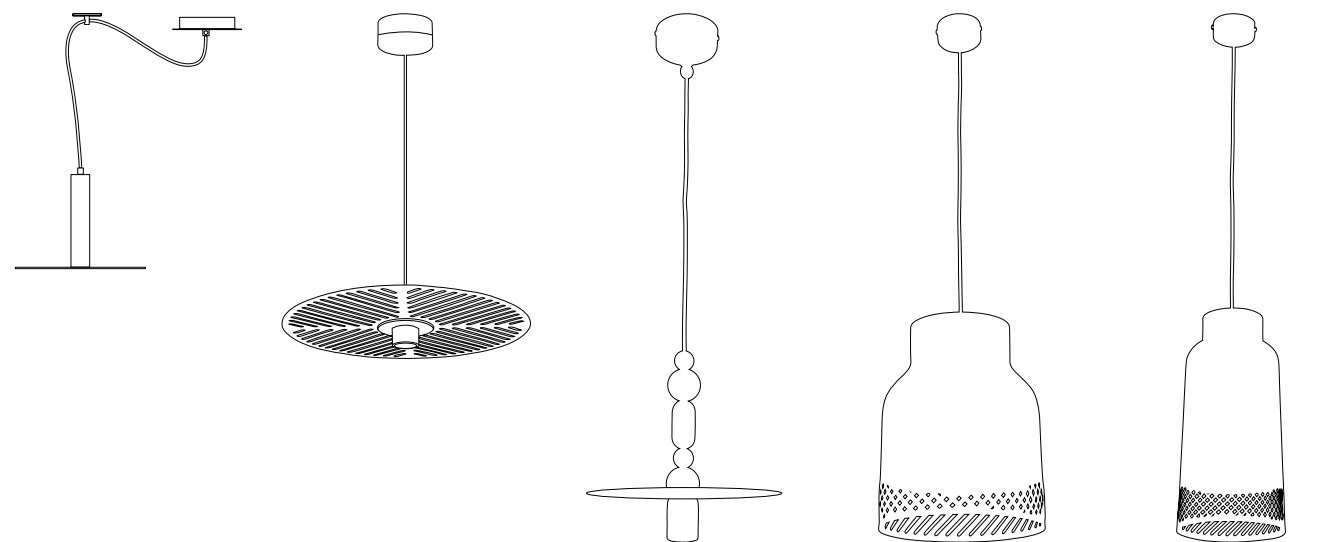

80142 SPY 1L
P.114

80125 WATERLILY
P.115

80132 PROVIDENCE
P.120

80134 TRENDY
P.122

80133 TRENDY PM
P.122