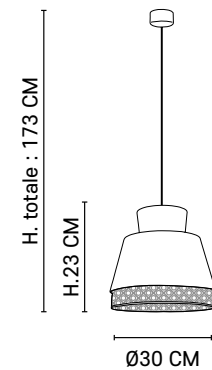

SINGAPOUR MM

Design

Suspension empilement de 3 abat-jour en lin lavé et cannage.
Équipée d'un cordon textile et d'un pavillon en métal adaptable DCL.
*Pendant light, stacking of 3 washed linen and canework lampshade.
Delivered with textile cord and metal canopy DCL adaptable.*

MARKET SET

5565 - SINGAPOUR MM

Réf : 652197

Indigo / Indigo

Gris / Grey

E27 // 60W max.

5577 - MINI SINGAPOUR MM

Réf : 653649

Indigo / Indigo

Gris / Grey

E27 // 60W max.

5565 - SINGAPOUR MM

Réf : 652196

Anthracite / Anthracite

Blanc / White

E27 // 60W max.

5577 - MINI SINGAPOUR MM

Réf : 653651

Anthracite / Anthracite

Blanc / White

E27 // 60W max.

5565 SINGAPOUR MM
652196