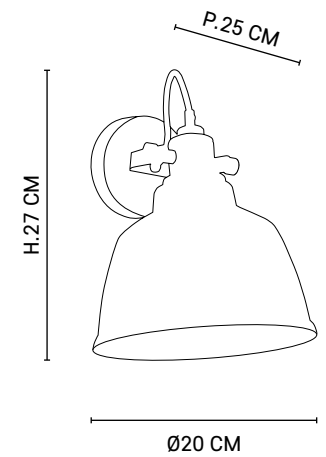

H.27 CM

Ø20 CM

P.25 CM

AMPOULE CONSEILLÉE

Recommended bulb

A60 - 592607

E27 // 40W max.