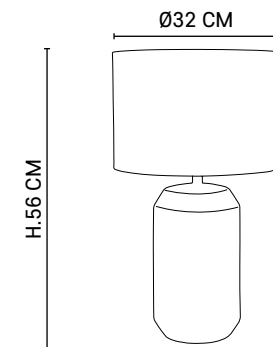

PR590152

Réf : PR590152
Gris / Blanc
Grey / White

E27 // 60W max.

80148

IMPERIAL

Lampe en céramique brillante, entretoise et cache douille en métal.
Abat-jour cylindre en lin lavé.

Shiny ceramic lamp, metal pipe and socket. Washed linen cylinder lampshade.