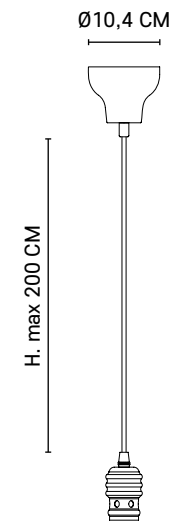

AMPOULE CONSEILLÉE

Recommended bulb

G125 - 592899

E27 // 60W max.