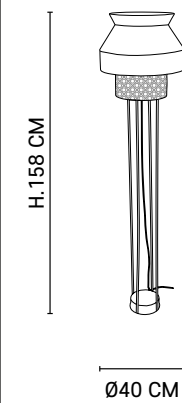

Anthracite / Anthracite

Réf : PR503451

Gris clair / Light grey

Pétrole / Petrol

Absinthe

E27 // 40W max.

80184

SINGAPOUR