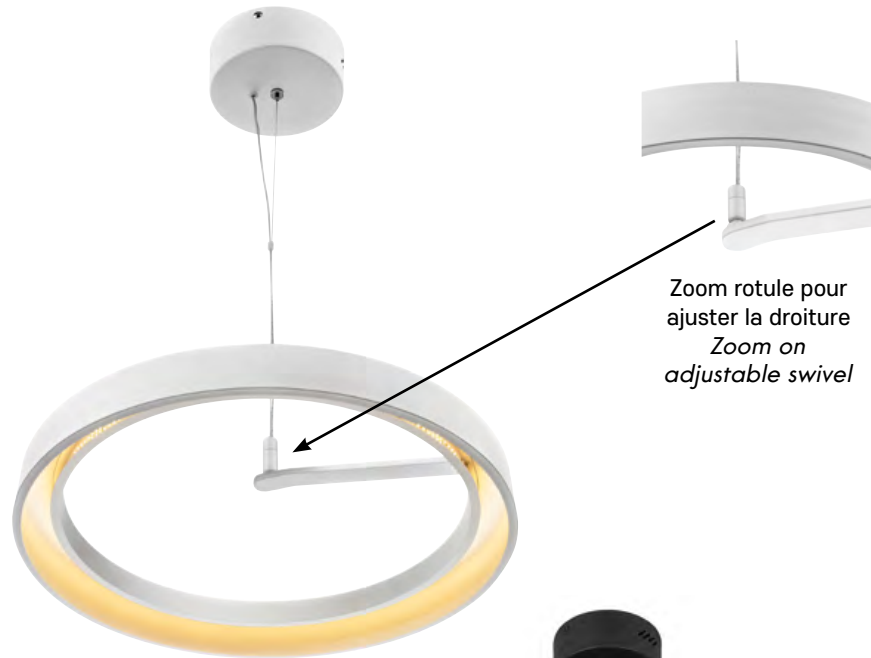

LED

80068

ASTRO GM

Suspension LED intégrée ronde en métal GM. Équipée d'un pavillon en métal peint et d'une cordelière transparente. Abat-jour en métal peint.

Integrated LED circle pendant light in painted metal, large model. Matching metal canopy and transparent cord.