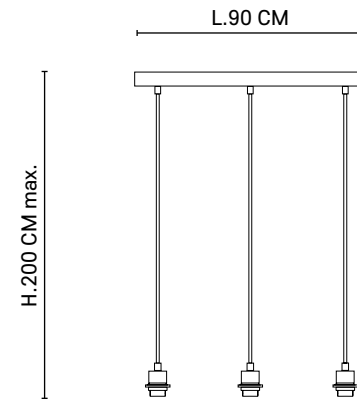

Réf : 592635

Noir mat / Matt black