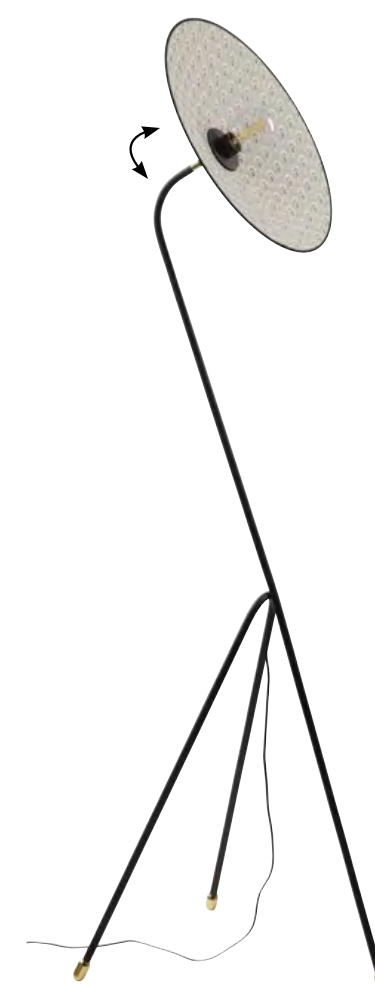

MARKET SET

PR590207

PR590244

Zoom intérieur abat-jour
Inner lampshade zoom

Réf : PR590207

Paon noir

Réf : PR590244

Paon rose