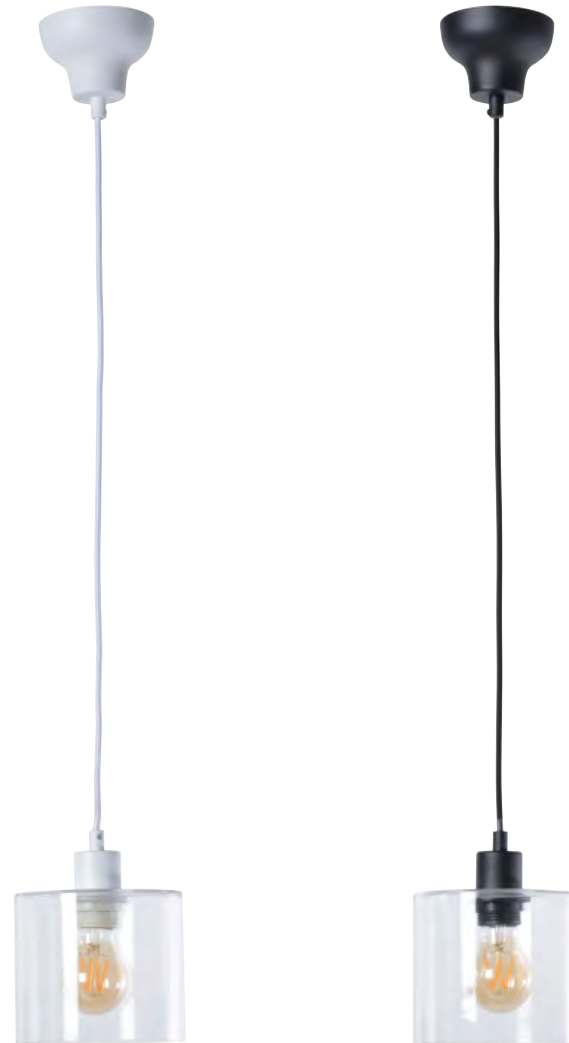

T32 - 592942

E27 // 40W max.

80029

ILO-ILO IL

Suspension 1 lumière avec abat-jour cylindre en verre transparent.
Équipée d'une cordelière textile et d'un pavillon en métal assorti.

Pendant light with clear glass cylinder lampshade. Matching metal canopy and textile cord.