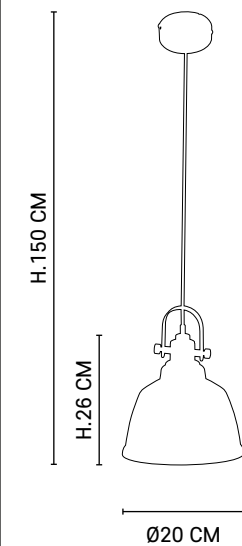

AMPOULE CONSEILLÉE

Recommended bulb

A60 - 592607

E27 // 40W max.