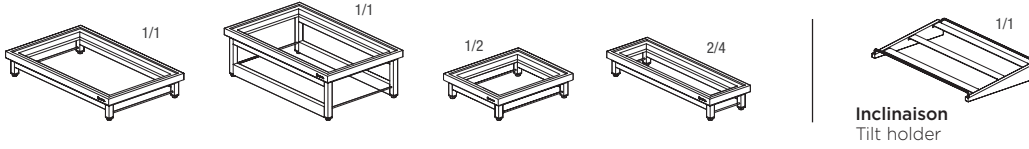

EN SCENE CONCEPT

RÉHAUSSES RECTANGULAIRES / RECTANGULAR RISERS

RÉHAUSSES / RISERS