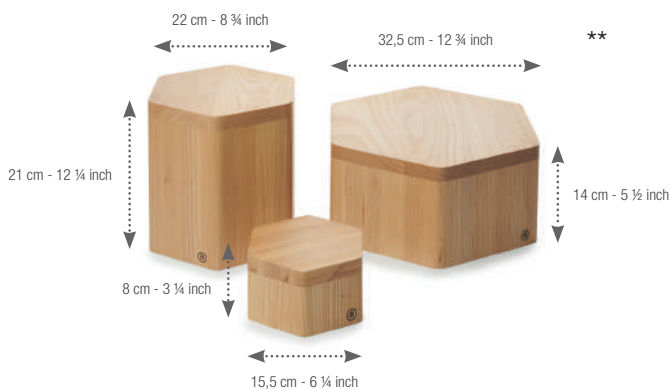

SET DE 3 RÉHAUSSES TRONCS
WOOD DISPLAY RISERS SET
OF 3

Frêne - Ash wood 1
650678
29 x 33 x 23 cm
11 1/2 x 13 x 9"
193,07€ HT

** Ne passe pas au lave-vaisselle / ** No dishwashing