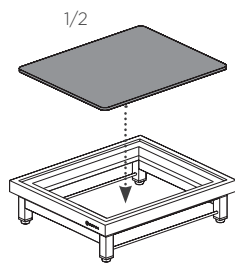

12 3/4 x 10 1/2 x 1/2"

37,40€ HT

PLAQUE 2/4 NORME GASTRO
RECTANGULAR TRAY, 2/4 GASTRO

Noir brut - Matt slate style

644986

54 x 16,5 x 0,8 cm

21 1/4 x 6 1/2 x 1/4"

47,53€ HT