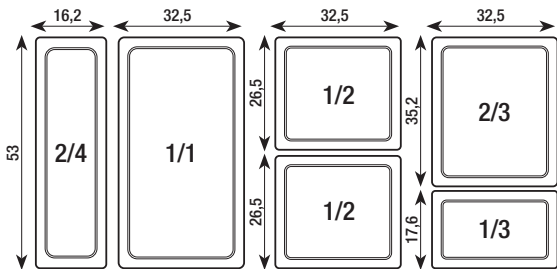

Blanc - White

638794

32,5 x 17,6 x 6,5 cm - 1,9 L
12 3/4 x 7 x 2 1/2" - 64 1/4 oz
44,67€ HT

Blanc - White

005800

32,5 x 26,5 x 6,5 cm - 3 L
12 3/4 x 10 1/2 x 2 1/2" - 101 1/2 oz
51,48€ HT

Blanc - White

005465

35,2 x 32,5 x 6,5 cm - 4 L
13 3/4 x 12 3/4 x 2 1/2" - 135 1/4 oz
73,27€ HT

Blanc - White

005796

53 x 32,5 x 6,5 cm - 7 L
20 3/4 x 12 3/4 x 2 1/2" - 236 3/4 oz
109,78€ HT

Blanc - White

616344

53 x 16,2 x 6,5 cm - 2,9 L
20 3/4 x 6 1/2 x 2 1/2" - 98 oz
70,36€ HT