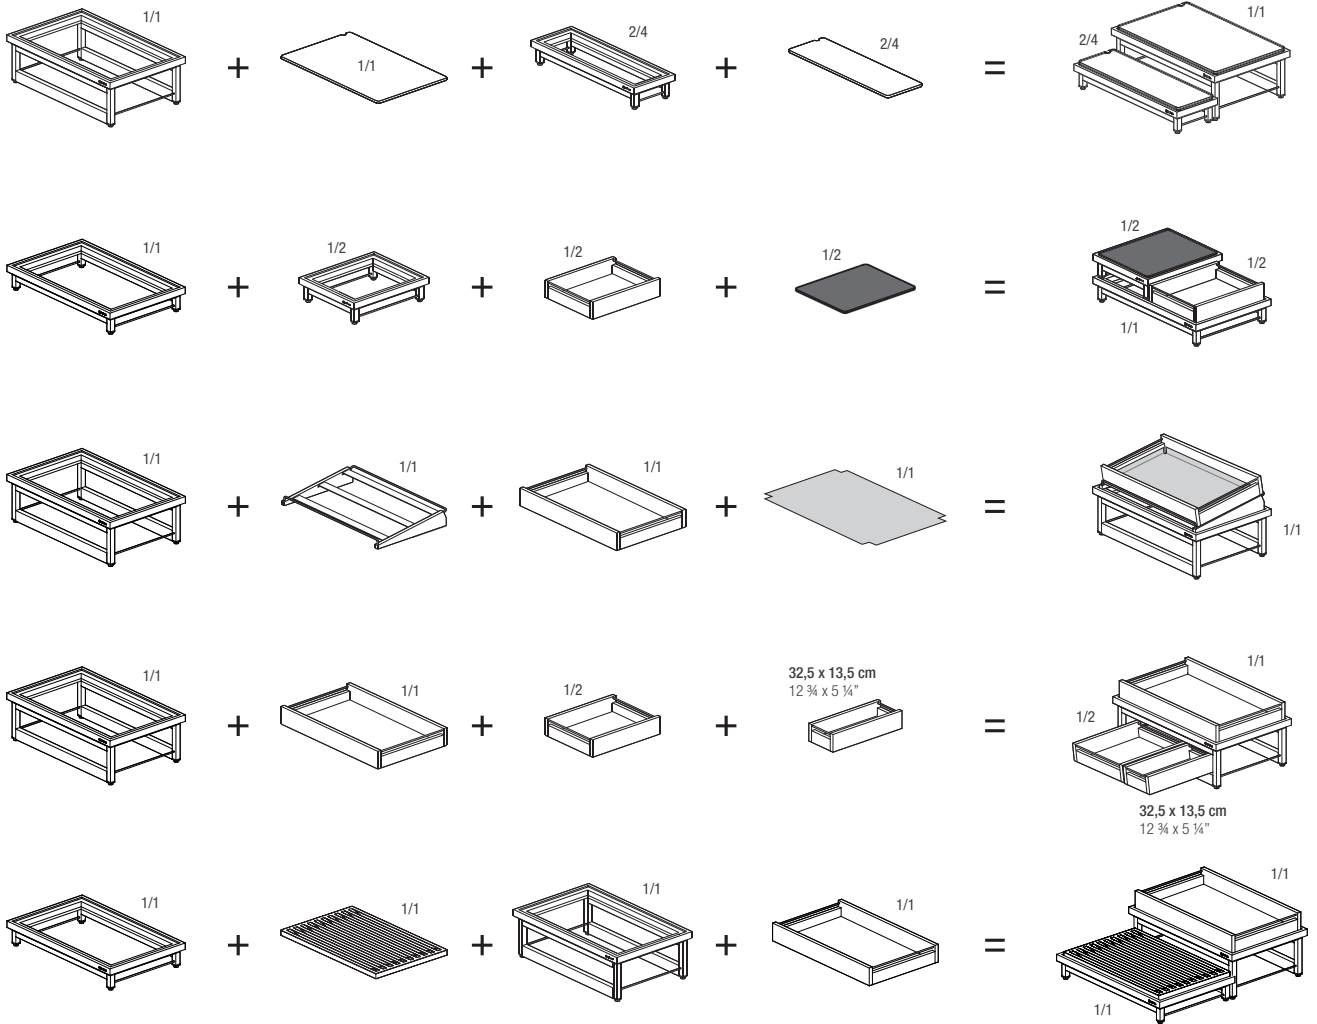

EN SCENE CONCEPT

RÉHAUSSES RECTANGULAIRES / RECTANGULAR RISERS

De multiples combinaisons possibles adaptées à votre buffet

An array of combinations adapted to your buffet