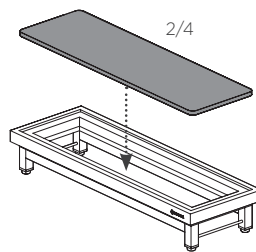

12 3/4 x 10 1/2 x 1/2"

37,40€ HT

PLAQUE 2/4 NORME GASTRO
RECTANGULAR TRAY, 2/4 GASTRO

Noir brut - Matt slate style

644986

54 x 16,5 x 0,8 cm

21 1/4 x 6 1/2 x 1/4"

47,53€ HT