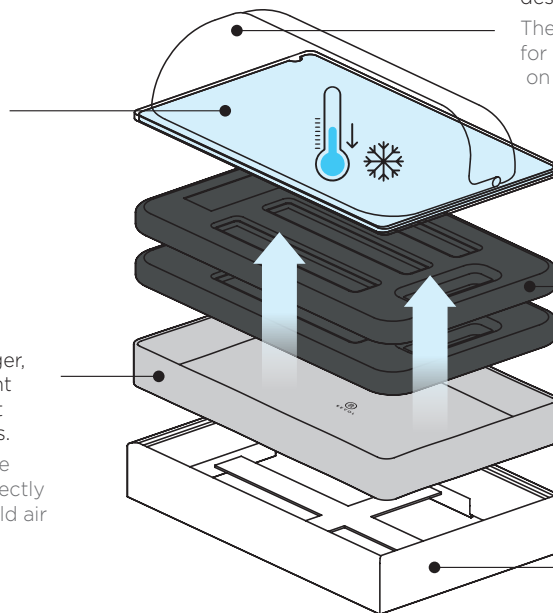

**

CAISSON BOIS
STATION FROIDE GN 1/1
CHILLING STATION
WOODEN BOX GN 1/1

Erable - Maple wood

656008

55,5 x 35,1 x 9,1 cm
21 ¾ x 13 ¾ x 3 ½"

204,15€ HT

**

CAISSON BOIS
STATION FROIDE GN 1/1
CHILLING STATION
WOODEN BOX GN 1/1

Noyer - Walnut wood

660243 **NEW**

55,5 x 35,1 x 9,1 cm
21 ¾ x 13 ¾ x 3 ½"

219,56€ HT

**

TEXTILE ISOTHERME
GN 1/1
INSULATED FABRIC
GN 1/1

Textile noir et gris
Textile black & grey

656021

50 x 30 x 6 cm
19 ¾ x 11 ¾ x 2 ¼"

49,02€ HT

**

PLAQUE EUTECTIQUE
48 CM
EUTECTIC PLATE
48 CM

Noir - 12 °C
Black 10,4 °F

656049

48 x 28 x 2,8 cm
19 x 11 x 1"

55,69€ HT

**

PLAQUE EUTECTIQUE
27 CM
EUTECTIC PLATE
27 CM

Noir - 12 °C
Black 10,4 °F

656051

27 x 21 x 3 cm
10 ¾ x 8 ½ x 1 ¼"

35,50€ HT

Des plaques de tailles variées, interchangeables, faciles à saisir, étudiées pour le service des boissons et des mets.

Trays of different sizes, interchangeable, easy to hold, designed for both drinks and food.

Un textile isotherme léger, résistant et parfaitement imperméable, restituant le froid vers les aliments.

A light isothermic textile layer, resistant and perfectly watertight, directing cold air towards the food.

Le couvercle roll top, élément indispensable pour garantir le maintien au frais des aliments du buffet.

The roll top cover, essential for keeping food cold on the buffet.

Des plaques eutectiques de fabrication française garantissant le respect des normes alimentaires.

French-made eutectic plates guaranteeing adherence to food-hygiene requirements.

Une élégante ceinture en bois massif
An elegant solid wooden girdle