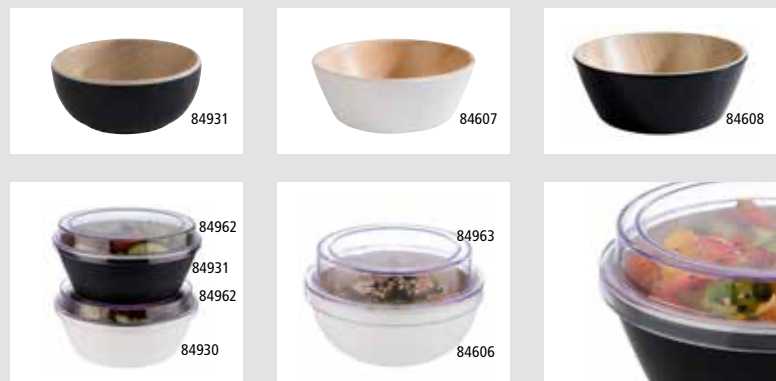

Servierbeispiele
presentation example

passende Hauben
suitable covers 11051, 11052

Deckel „FRIDA“
cover
tapa
couvercle

	Ø cm	↑ cm	fits to	€
84962	9	2,5	84930, 84931	3,10
84963	13	2,5	84605, 84606	3,40
84964	16	2,5	84607, 84608	3,80