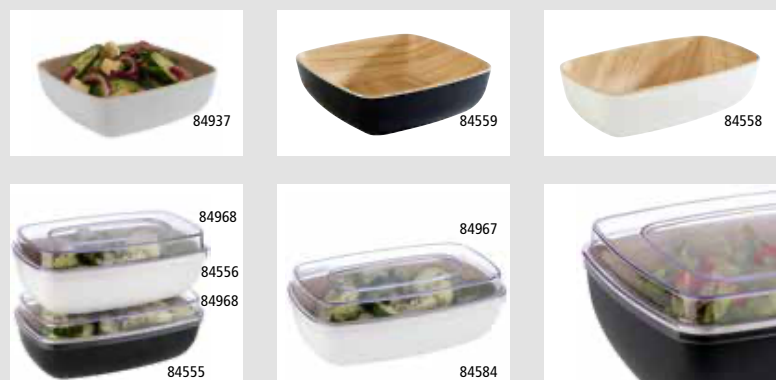

Deckel „FRIDA“
cover
tapa
couvercle

	cm	↑ cm	fits to	€
84965	13 x 13,0	2,5	84936, 84937	3,10
84966	17 x 17,0	2,5	84558, 84559	3,40
84967	18 x 16,5	2,5	84583, 84584	3,80
84968	18 x 11,0	2,5	84555, 84556	4,00