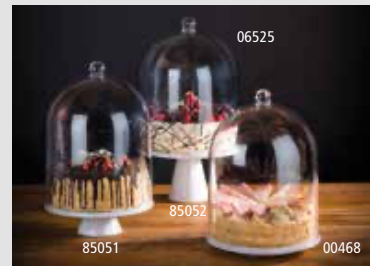

Präsentationsmöglichkeiten
presentation examples