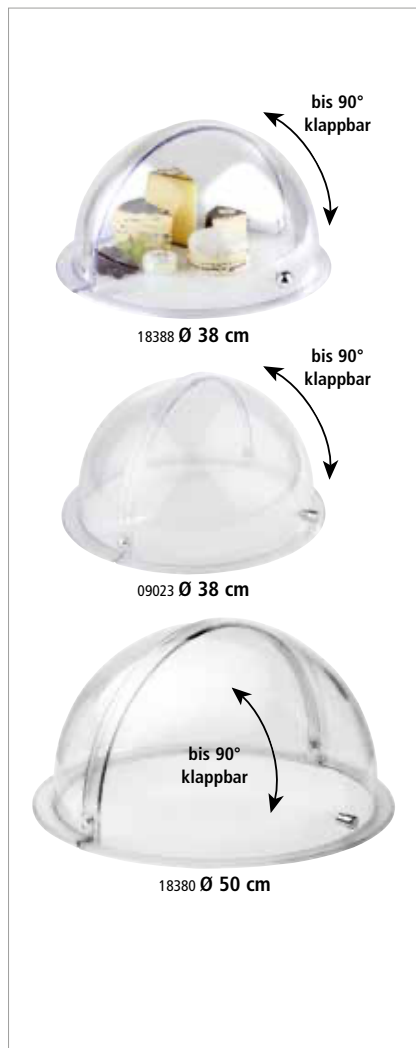

	cm	↑ cm	GN	€
11016	53,0 x 32,5	19	1/1	64,00

GN 1/1 Rolltophaube

GN 1/1 rolltop cover
GN 1/1 campana abatible
GN 1/1 cloche basculante

verchromter Zinkdruckguss-Griff / chrome plated metal handle / mango cromado de fundición a presión de zinc / poignée en zinc moulé sous pression chromé

	cm	↑ cm	GN	€
11018	53,0 x 32,5	19	1/1	64,00

Rolltophaube „FOCUS“

rolltop cover
campana abatible
cloche basculante

verchromter Griff / chrome plated handle / pomo cromado / bouton chromé

	cm	↑ cm	€
09013	44 x 33,5	17	28,00

ROLLTOP COVERS

Rolltophaube

rolltop cover
campana abatible
cloche basculante

glasklarer Kunststoff, leichtgängig auf- und zuklappen 90°

solid quality, to be opened 90°

plástico transparente, apertura 90°

plastique transparent résistant, ouverture 90°

Frischhaltehaube

cover
campana
cloche bombée

glasklar, Griff aus 18/10 Edelstahl, schwere, stabile Ausführung

transparent, handle made of 18/10 stainless steel, heavy stable quality

transparente, mango de acero inoxidable 18/10, alta estabilidad