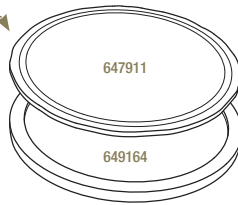

PLATEAU ROND POUR ASSIETTE À STEAK
TRAY FOR ROUND STEAK PLATE

Bambou - Bamboo

649164 2
Ø 34 cm - H. 1,7 cm
Ø 13 ½" - H. ¾"
38,78€ HT