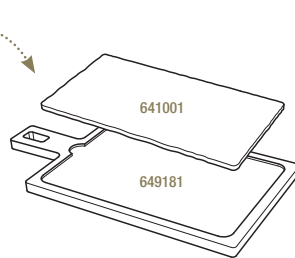

ASSIETTE RECTANGULAIRE
RECTANGULAR PLATE

Noir brut - Matt slate style

641001 6
30 x 20 x 0,7 cm
11 3/4 x 7 3/4 x 1/4"
24,36€ HT

PLATEAU POUR ASSIETTE 30 x 20 CM
LINER TRAY FOR PLATE 11 3/4 x 7 3/4"

Acacia - Acacia

649181 3
43 x 23 x 1,5 cm
17 x 9 x 1/2"
22,94€ HT