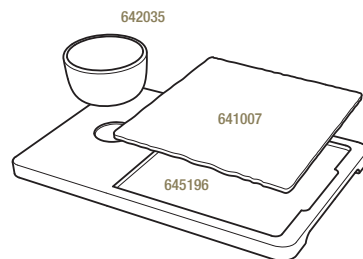

Noir brut - Matt slate style

647911 2
Ø 30 cm - H. 0,7 cm
Ø 11 ¾" - H. ¼"
29,19€ HT

Bambou - Bamboo

649164 2
Ø 34 cm - H. 1,7 cm
Ø 13 ½" - H. ¾"
38,78€ HT

Noir brut - Matt slate style

654185 4
35 x 22,9 x 1,5 cm
13 ¾ x 9 x ½"
35,14€ HT

Bambou - Bamboo

654186 4
36,5 x 25 x 2,5 cm
14 ¼ x 9 ¾ x 1"
46,87€ HT

Noir brut - Matt slate style

642499 6
15 x 15 x 0,7 cm
6 x 6 x ¼"
16,65€ HT

Bambou - Bamboo

645196 6
37 x 24 x 1,7 cm
14 ½ x 9 ½ x ¾"
28,95€ HT

Bambou - Bamboo

641794 6
29,2 x 29,2 x 1,5 cm
11 ½ x 11 ½ x ½"
32,15€ HT

641007 6
20 x 20 x 0,7 cm
7 ¾ x 7 ¾ x ¼"
18,33€ HT

641004 6
25 x 25 x 0,7 cm
9 ¾ x 9 ¾ x ¼"
24,95€ HT

641913 3
30 x 30 x 0,7 cm
11 ¾ x 11 ¾ x ¼"
40,42€ HT