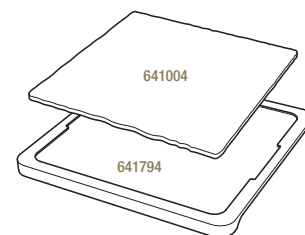

Noir brut - Matt slate style

647911 2
Ø 30 cm - H. 0,7 cm
Ø 11 ¾" - H. ¼"
29,19€ HT

Bambou - Bamboo

649164 2
Ø 34 cm - H. 1,7 cm
Ø 13 ½" - H. ¾"
38,78€ HT

Noir brut - Matt slate style

654185 4
35 x 22,9 x 1,5 cm
13 ¾ x 9 x ½"
35,14€ HT

Bambou - Bamboo

654186 4
36,5 x 25 x 2,5 cm
14 ¼ x 9 ¾ x 1"
46,87€ HT

Noir brut - Matt slate style

642499 6
15 x 15 x 0,7 cm
6 x 6 x ¼"
16,65€ HT

Bambou - Bamboo

645196 6
37 x 24 x 1,7 cm
14 ½ x 9 ½ x ¾"
28,95€ HT

Bambou - Bamboo

641794 6
29,2 x 29,2 x 1,5 cm
11 ½ x 11 ½ x ½"
32,15€ HT

641007 6
20 x 20 x 0,7 cm
7 ¾ x 7 ¾ x ¼"
18,33€ HT

641004 6
25 x 25 x 0,7 cm
9 ¾ x 9 ¾ x ¼"
24,95€ HT

641913 3
30 x 30 x 0,7 cm
11 ¾ x 11 ¾ x ¼"
40,42€ HT