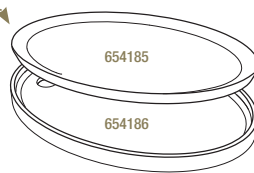

PLATEAU POUR ASSIETTE OVALE
TRAY FOR OVAL PLATE

Bambou - Bamboo

654186 4
36,5 x 25 x 2,5 cm
14 ¼ x 9 ¾ x 1"
46,87€ HT