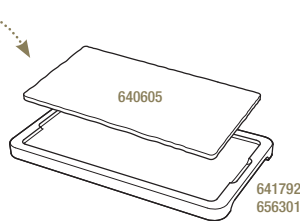

PLANCHE RECTANGULAIRE
RECTANGULAR TRAY

Noir brut - Matt slate style

640602 6
30 x 11 x 0,7 cm
11 3/4 x 4 1/4 x 1/4"
15,09€ HT

PLATEAU POUR PLANCHE 30 x 11 CM
LINER TRAY FOR TRAY 11 3/4 x 4 1/4"

Acacia - Acacia

649182 3
43 x 14 x 1,5 cm
17 x 5 1/2 x 1/2"
17,87€ HT

ASSIETTE RECTANGULAIRE
RECTANGULAR PLATE

Noir brut - Matt slate style

641001 6
30 x 20 x 0,7 cm
11 3/4 x 7 3/4 x 1/4"
24,36€ HT

PLATEAU POUR ASSIETTE 30 x 20 CM
LINER TRAY FOR PLATE 11 3/4 x 7 3/4"

Acacia - Acacia

649181 3
43 x 23 x 1,5 cm
17 x 9 x 1/2"
22,94€ HT

ASSIETTE RECTANGULAIRE
RECTANGULAR PLATE

Noir brut - Matt slate style

640605 6
30 x 16 x 0,7 cm
11 3/4 x 6 1/4 x 1/4"
17,18€ HT

PLATEAU POUR ASSIETTE 30 x 16 CM
LINER TRAY FOR PLATE 11 3/4 x 6 1/4"

Bambou - Bamboo

641792 6
34 x 19,5 x 1,5 cm
13 1/2 x 7 3/4 x 1/2"
22,84€ HT

PLATEAU POUR ASSIETTE 30 x 16 CM
LINER TRAY FOR PLATE 11 3/4 x 6 1/4"

Baubuche

656301 6
34 x 19,5 x 2 cm
13 1/2 x 7 3/4 x 3/4"
33,38€ HT