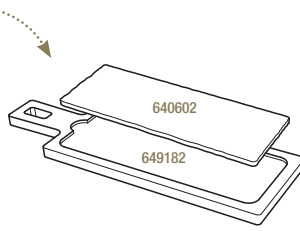

PLANCHE RECTANGULAIRE
RECTANGULAR TRAY

Noir brut - Matt slate style

640602  6
30 x 11 x 0,7 cm
11 3/4 x 4 1/4 x 1/4"
15,09€ HT

PLATEAU POUR PLANCHE 30 x 11 CM
LINER TRAY FOR TRAY 11 3/4 x 4 1/4"

Acacia - Acacia