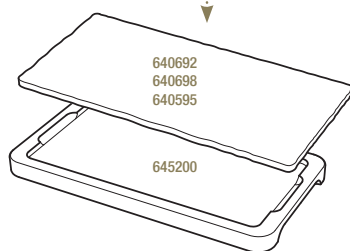

PLATEAU POUR PLANCHE 25 x 12 CM
LINER TRAY FOR TRAY 9 3/4 x 4 3/4"

Bambou - Bamboo

645200 6
28,5 x 15 x 1,7 cm
11 1/4 x 6 x 3/4"
15,47€ HT