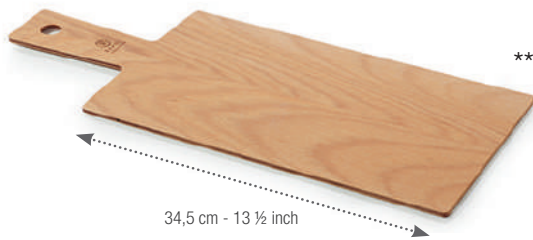

10,43€ HT

POT POUR FRITES
CHIPS BUCKET

Inox bronze - Bronze stainless steel

654203  6

Ø 8,5 cm - H. 8,5 cm - 35 cl
Ø 3 ¼" - H. 3 ¼" - 11 ¾ oz

16,66€ HT

FRIES BASKETS & BOARDS PANIERS À FRITES & PLANCHES

PLANCHE DE PRÉSENTATION
SNACK BOARD

Hêtre - Beech wood / Made in France

655406

48 x 20 x 0,5 cm

19 x 7 3/4 x 1/4"

33,34€ HT

PLANCHE DE PRÉSENTATION
SNACK BOARD

Hêtre - Beech wood / Made in France

655405