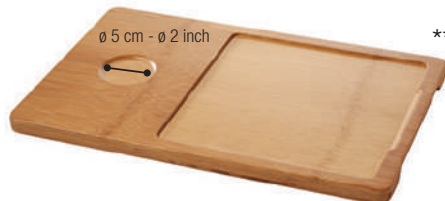

PLATEAU POUR ASSIETTE CARRÉE 20 CM + BOL 25 CL
LINER TRAY FOR SQUARE PLATE 7 ¾"
+ BOWL 8 ¾ oz

Bambou - Bamboo

645196 6
37 x 24 x 1,7 cm
14 ½ x 9 ½ x ¾"
28,95€ HT