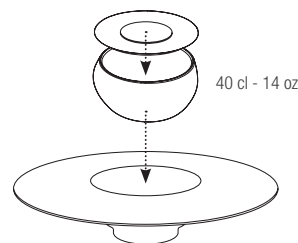

655979  6

Ø 12,6 cm - H. 1 cm
Ø 4 ¾" - H. ½"

20,47€ HT

COUVERCLE
LID

Sunrise Gold

655978  6

Ø 12,6 cm - H. 1 cm
Ø 4 ¾" - H. ½"

19,91€ HT