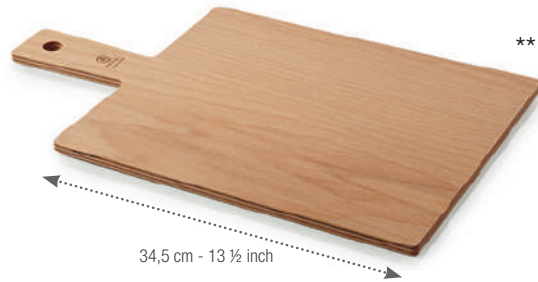

Hêtre - Beech wood / Made in France

655406

48 x 20 x 0,5 cm

19 x 7 3/4 x 1/4"

33,34€ HT

PLANCHE DE PRÉSENTATION
SNACK BOARD

Hêtre - Beech wood / Made in France

655405