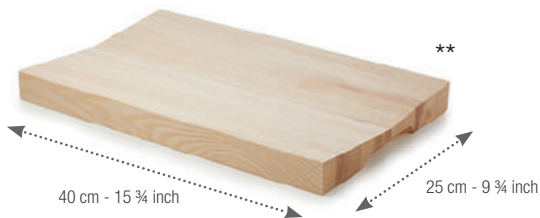

48 x 30 x 0,9 cm

19 x 11 3/4 x 1/4"

40,56€ HT

PLANCHE À DÉGUSTATION
TASTING BOARD

Frêne - Ash wood

652923

40 x 25 x 3,5 cm

15 3/4 x 9 3/4 x 1 1/2"