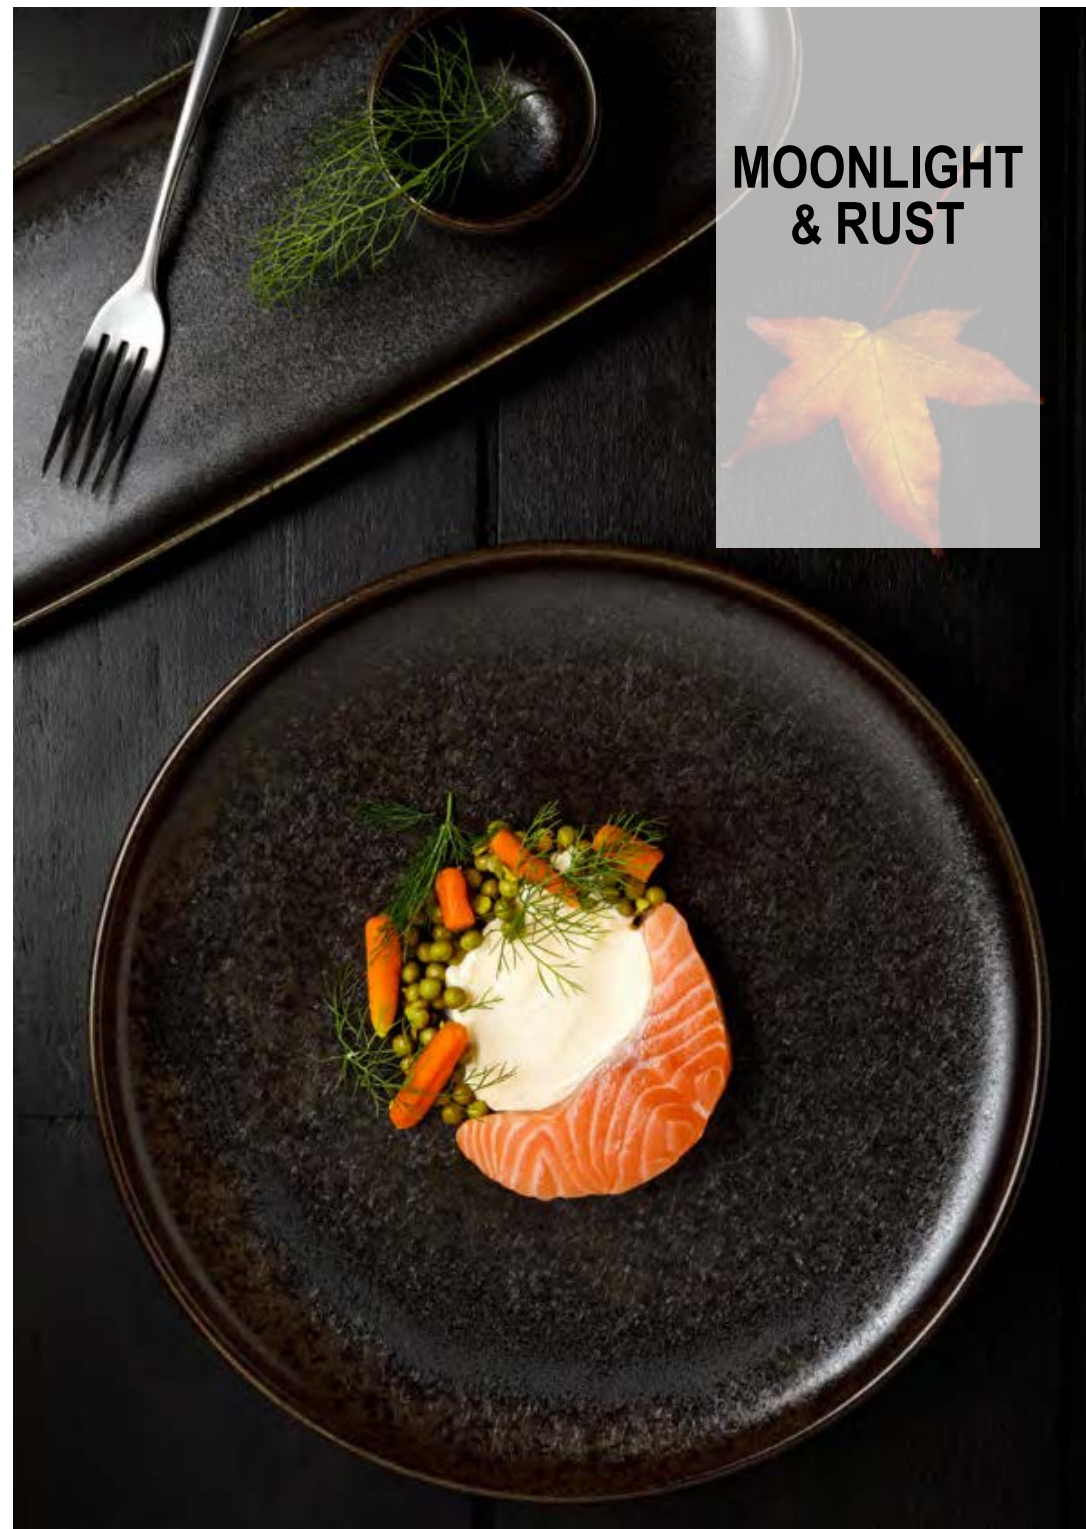

MX024253130
8056444125535
cm 25,3" h 9" 25,3 • cc 1820
10" x h 3 1/2" x 10" • 61 1/2 oz.

Insalatiera
Salad bowl

inner 3
master 12

MX024233130
8056444237061
cm 23,5" h 7" 23,5 • cc 1180
9 1/4" x h 2 3/4" x 9 1/4" • 40 oz.

Insalatiera
Salad bowl

inner 4
master 12

MX024203130
8056444125498
cm 20" h 8,2" 20 • cc 1000
7 3/4" x h 3 1/4" x 7 3/4" • 33 3/4 oz.

Insalatiera
Salad bowl

inner 6
master 24

RW024253245
8056444237528
cm 25,3" h 9" 25,3 • cc 1820
10" x h 3 1/2" x 10" • 61 1/2 oz.

Insalatiera
Salad bowl

inner 3
master 12

RW024233245
8056444085754
cm 23,5" h 7" 23,5 • cc 1180
9 1/4" x h 2 3/4" x 9 1/4" • 40 oz.

Insalatiera
Salad bowl

inner 4
master 12

RW024203245
8056444237443
cm 20" h 8,2" 20 • cc 1000
7 3/4" x h 3 1/4" x 7 3/4" • 33 3/4 oz.

Insalatiera
Salad bowl

inner 6
master 12

**MOONLIGHT
& RUST**