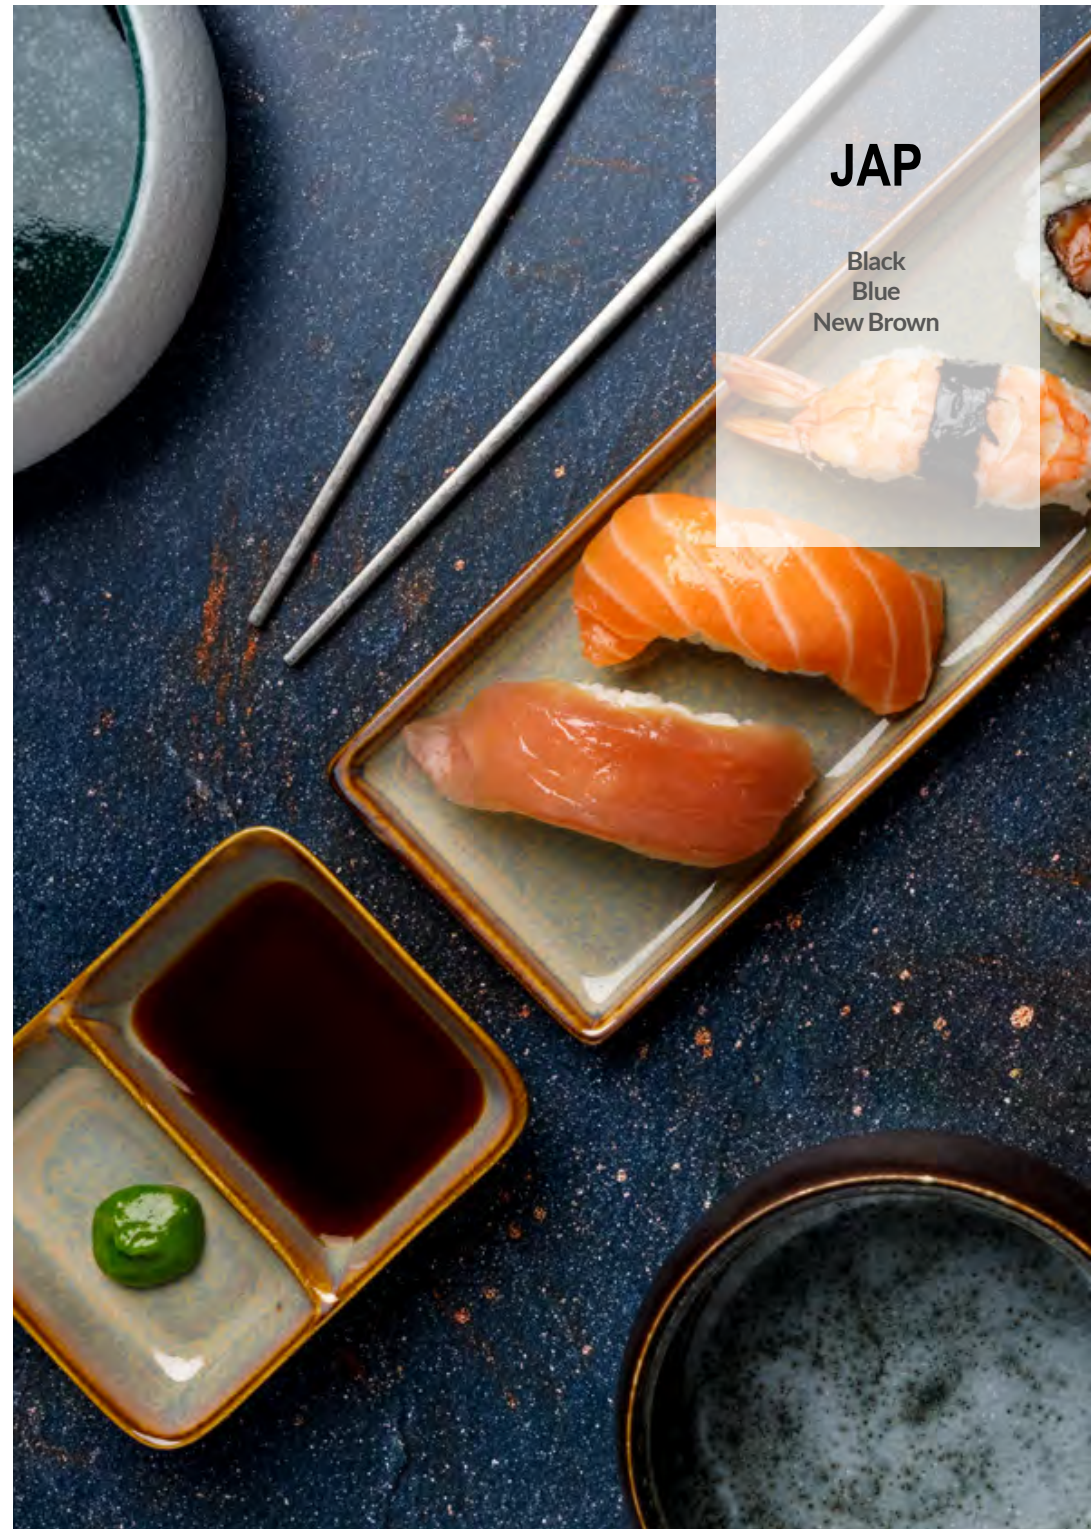

JAP

Black
Blue
New Brown