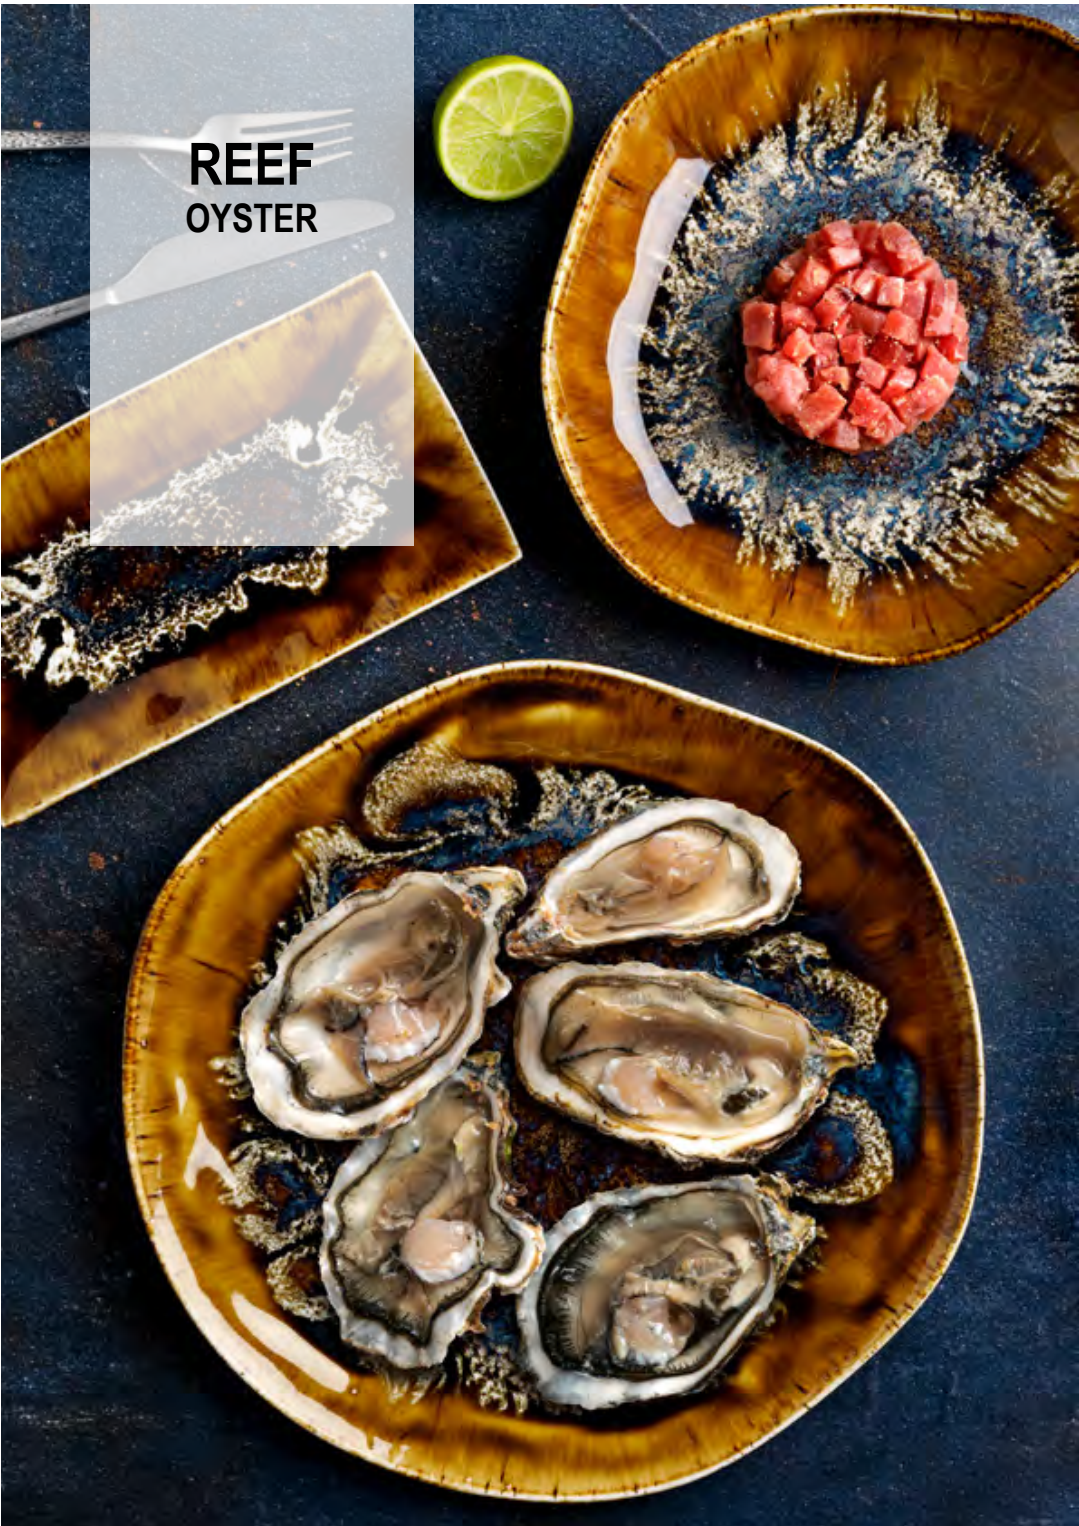

Ovale edge
Edge oval plate

inner 3
master 12

BM022318088
8056444448597
cm 30,5* h 2,5
12" x h 1"

Piatto rotondo
Round plate

inner 2
master 12

**REEF
OYSTER**

NEW
2024

RY022335961
8056444450699
cm 33" h 2,8
13 1/4" x h 1"