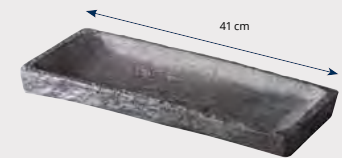

Bowl Zen Square black
MST-BL789 35 x 35 x 17 cm / 7,7 ltr. / per 3

Bowl Zen Square black
MST-BL788 28 x 28 x 14,7 cm / 4,1 ltr. / per 3

Bowl Zen Square black
MST-BL787 21 x 21 x 11 cm / 1,7 ltr. / per 6

BUFFET

BUFFET

Square bowl Cosmos
MST-CM2625 26 x 25 x 7,5 cm / per 6

Oval bowl Cosmos
MST-CM4324 43 x 24 x 7,5 cm / per 3

Oval bowl Cosmos
MST-CM3732 37,5 x 32 x 9,4 cm / per 3

Rectangular bowl Cosmos
MST-CM4118 41 x 18 x 4cm / per 3