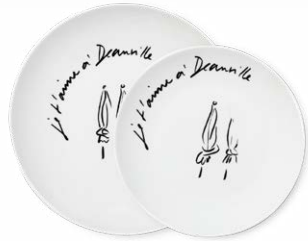

212522BL1 -C00894D	Assiette Louna Je t'aime à Deauville "Je t'aime à Deauville" Plate Louna	Ø 210 Ø 8,25	- -	- -	Blanc White

212527BL1 -C00894D	Assiette Louna Je t'aime à Deauville "Je t'aime à Deauville" Plate Louna	Ø 265 Ø 10,5	- -	- -	Blanc White