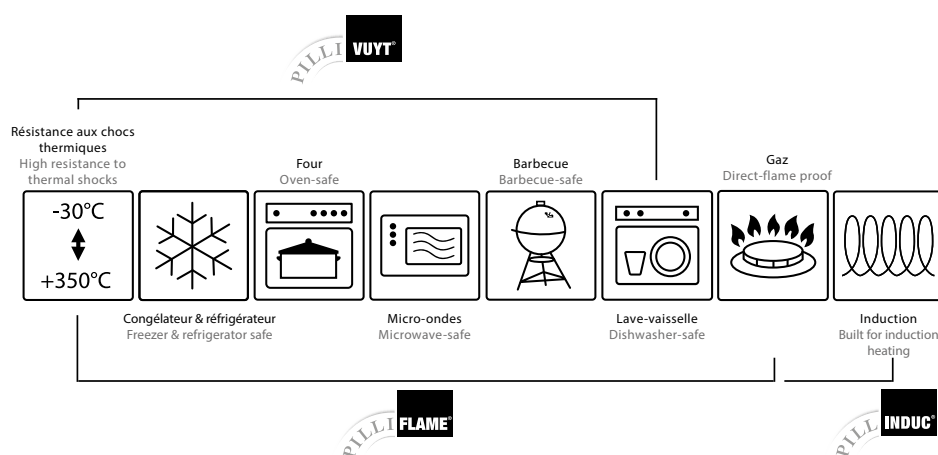

COOKING

All our products can be used in the oven or microwave*. The quality of the porcelain allows them to be used on gas or electric stoves with a diffuser. Our new Toulouse range can even be used on direct heat sources including gas, electric burners and induction stoves.

EXCELLENTE DIFFUSION ET CONSERVATION DE LA CHALEUR

La porcelaine culinaire Pillivuyt permet de cuire uniformément et de conserver longtemps les plats au chaud lors du service.

EXCELLENT HEAT RETENTION TO KEEP FOOD WARM

The Pillivuyt culinary porcelain allows more even cooking and helps keep the dishes warm at the table.

ESTHÉTIQUE ET FACILEMENT NETTOYABLE

La blancheur et l'extrême dureté de l'émail Pillivuyt rend les produits très facilement nettoyables et surtout très esthétiques. De plus, leur brillance se maintiendra dans le temps.

BEAUTIFUL AND EASY TO CLEAN

The whiteness and extreme hardness of Pillivuyt's glaze makes the products exceptionally easy to clean and very aesthetically pleasing. The quality of the glaze also ensures that your Pillivuyt dishes will keep their brilliance throughout the years.

* À l'exception des articles décorés or ou platine, non utilisables au micro-ondes.

*Except for the products decorated with gold or platinum which cannot be used in the microwave.