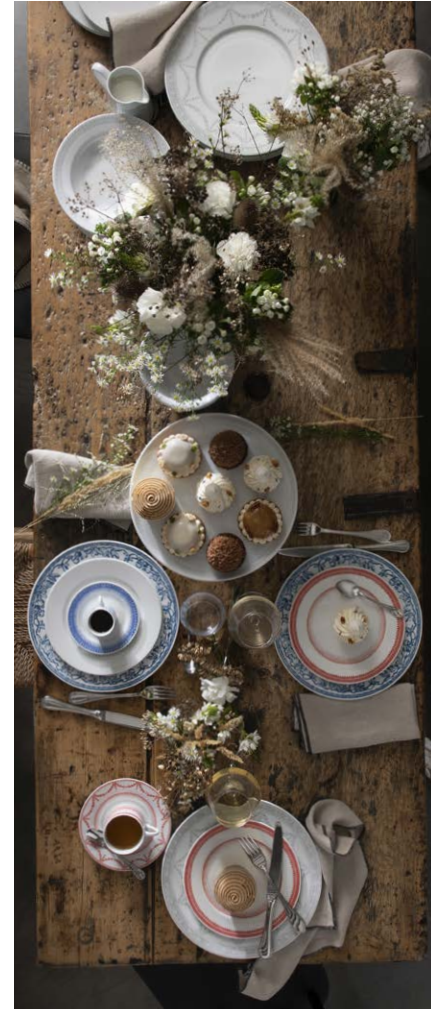

INDEX PAR REFERENCES

INDEX PER REFERENCE

Index	Page	Index	Page	Index	Page	Index	Page
110518BL	69	125317BL	55	174215BL	40	211726BL1	75
110912PP	69	125317BL	55	174218BL	39	-C00887	
110912PP1	77	130101BL	62	174220BL	40	211728BL	52
-C00888		133037BL	49	174225BL	40	212215BL	44
110918PP	69	133308BL	57	200123BL	33	212217BL	44
110929PP	69	133318BL**	57	200720BL	28	212220BL	44
111008BL	21	170113BL	34	200720BL	33	212222BL	44
111020BL	21	170113BL	67	200720BL	60	212224BL	44
111027BL	21	170116BL	34	200720BL1	77	212226BL	44
111310BL	35	170116BL	67	-C00888		212228BL	44
111318BL	35	170119BL	34	200723BL	28	212231BL	44
111330BL	35	170119BL	67	200723BL	33	212516BL	28
111727BL	52	170122BL	34	200723BL	60	212521BL	28
112005BL	69	170122BL	67	200726BL	28	212521BL	77
112540BL	29	170124BL	34	200726BL	33	-C00888	
112709BL**	19	170124BL	67	200726BL	60	212521BL	79
113018BS	49	170127BL	34	201722BL	52	-C00889	
113209BL	25	170127BL	67	200720BL1	75	212521BL	79
113310BL	57	170133BL	34	-C00888		-C00889OR	
113318BL	57	170133BL	67	202222BL	44	212521BL	73
113328BL	57	170140BL	61	202726BL	18	-L18549	
114220BL**	39	170145BL	61	203023BL	48	212522BL	93
114227BL	39	170325BL	61	203026BL	48	-C00893C	
115309BL	55	170341BL	61	203222BL	25	212522BL	93
115318BL	55	170745BL	61	203223BL	25	-C00893C	
115327BL	55	170914BL	29	204216BL	38	212522BL	93
120518BL	69	170920BL	29	204220BL	38	-C00893D	
120812BL	35	170925BL	29	204222BL	38	212522BL1	93
120815BL	21	170925BL	44	204223BL	38	-C00893E	
120815BL	35	170930BL	29	205322BL	55	212522BL1	93
120816BL	35	170930BL	44	205322BL	85	-C00893F	
120913PP	69	170936BL	29	-C00892		212522BL1-	93
120913PP	77	171012BL	21	210101BL	60	C00893A	
-C00888		171016BL	21	210117BL	33	212522BL1-	89
120916PP	69	171020BL	21	210120BL	33	C00894A	
122011BL	69	171030BL	21	210121BL	33	212522BL1-	89
122012BL	21	171714BL	52	210124BL	33	C00894B	
122213BL	45	172213BL	44	210127BL	33	212522BL1-	89
122214BL	45	172215BL	44	210129BL	60	C00894C	
122217BL	45	172729BL	19	210131BL	33	212522BL1-	89
122217BL	45	173015BL	49	211715BL	52	C00894D	
123016BL	49	173020BL	49	211720BL	52	212526BL	28
123213BL	25	173215BL	25	205322BL	75	212526BL1-	77
1242540BL	29	174212BL	39	-C00887		C00888	
125313BL	55	174214BL	39	211726BL	52	212526BL1-	73
						L18549