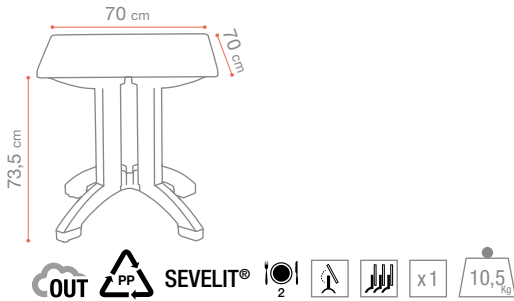

TABLE ECOFIX

PALMA

VEGA

SUN