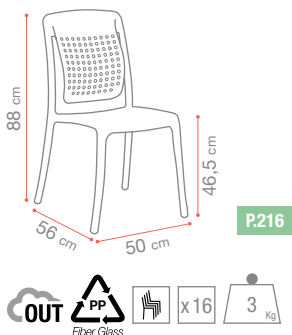

Gris Platinum
U6 301 289

Green Forest
U6 301 818

VÉGÉTAL

TULIPE

FACTORY

SUNDAY

P.220

Blanc Glacier
49 042 096