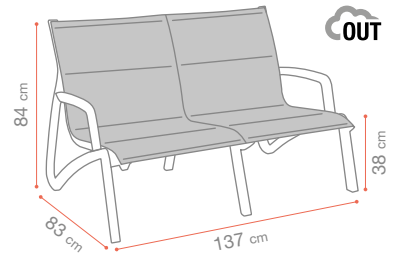

DURABLE - SUSTAINABLE - DUURZAAM

SUNSET CONFORT

Conversationnel canapé - *Lounge sofa* -
Lounge bank met armleuning