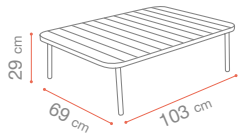

Havane / Gris Chiné
U6 901 011