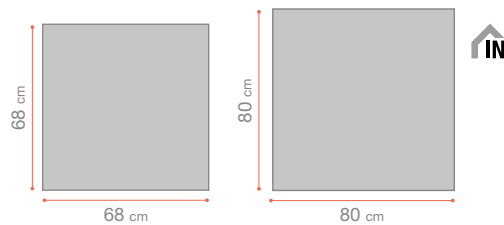

28 mm

LAMIDUR

Plateau de table intérieur - *Indoor table top*

Tafelblad voor indoor tafel

25 mm

RESTAURATION INDOOR
INTERIOR RESTORATION
INDOOR RESTAURATIE

Autour du monde - Around the world - De wereld rond