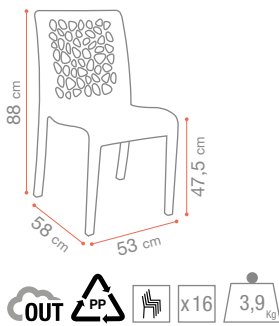

Gris Platinum
U6 301 289

Green Forest
U6 301 818

VÉGÉTAL

TULIPE

FACTORY

SUNDAY

P.220

Blanc Glacier
49 042 096