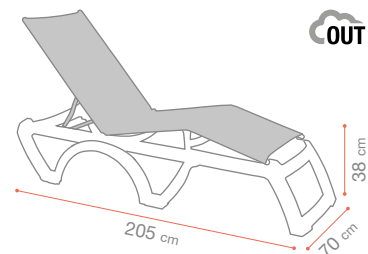

BALI

Bain de soleil - *Sunlounger* - Ligbedden

DURABLE
SUSTAINABLE
DUURZAAM

OUT