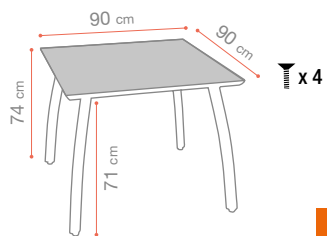

SUNSET

P.74