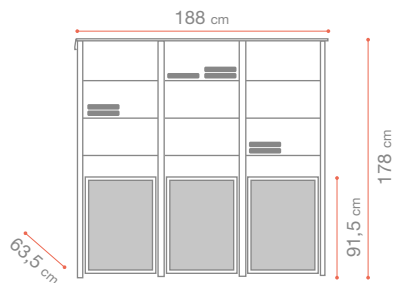

SUNSET CONFORT

P.78

NEW

+ DURABLE - SUSTAINABLE
DUURZAAM

+ RESPONSABLE - RESPONSIBLE
VERANTWOORD

Microban

x12 6,5 Kg

SUNSET & SUNSET CONFORT

P.100

OUT Aluminium

x1 7 Kg

P.116

OUT Aluminium Alluminio Aluminium Microban

x1 73 Kg

x1 4,7 Kg