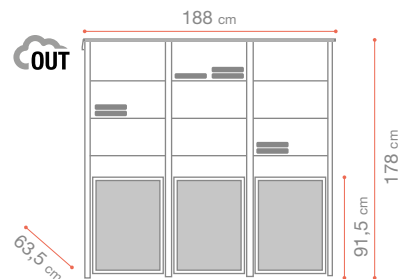

SUNSET

Towel valet Armoire de rangement - *Wardrobe* - Opbergkast