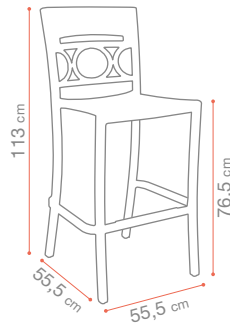

Blanc / Lin
S6 901 096 *

Bleu Orange / Lin
S6 901 196 *