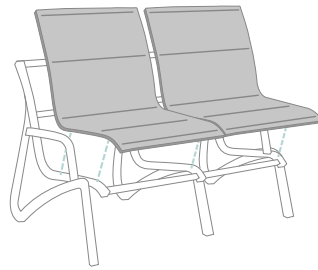

DURABLE - SUSTAINABLE - DUURZAAM

SUNSET CONFORT

Conversationnel canapé - *Lounge sofa* -
Lounge bank met armleuning