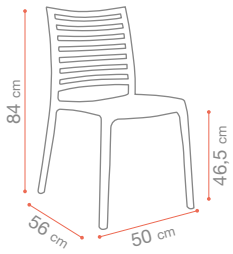

Gris Platinum
U6 301 289

Green Forest
U6 301 818

VÉGÉTAL

TULIPE

FACTORY

SUNDAY

P.220

Blanc Glacier
49 042 096