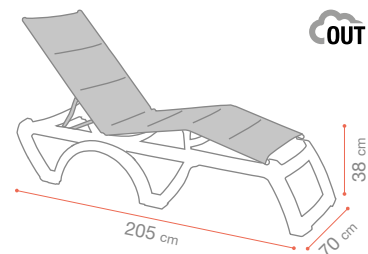

BALI CONFORT

Bain de soleil - *Sunlounger* - Ligbedden

DURABLE
SUSTAINABLE
DUURZAAM

OUT