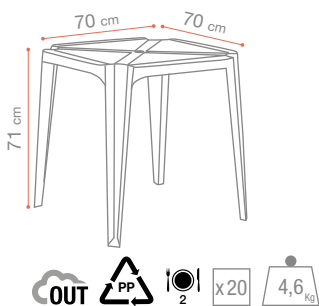

SUN

Blanc
55 902 004