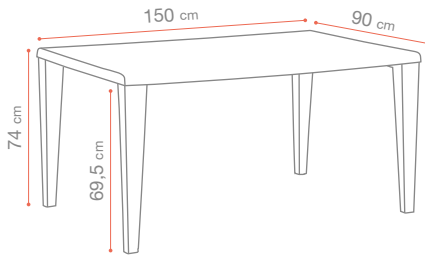

ALPHA

Blanc Glacier
52 352 096