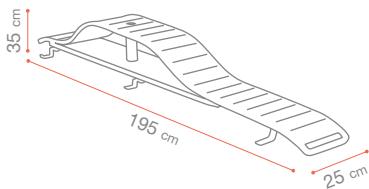

SUNSET & SUNSET CONFORT

P.100