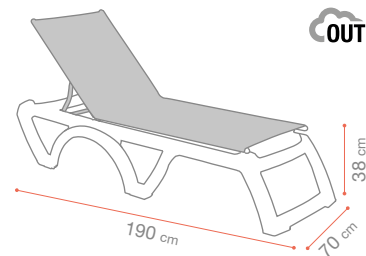

JAMAICA BEACH

Bain de soleil - *Sunlounger* - Ligbedden

DURABLE
SUSTAINABLE
DUURZAAM

OUT