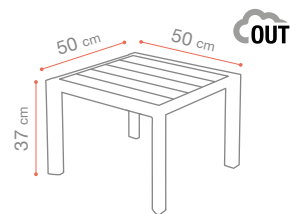

SUNSET

CANNES

WESTPORT

INDEX

SUNSET

Table basse carrée - *Square low table*

Vierkante salontafel

Aluminium