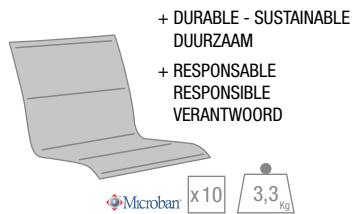

T33 Beige Chiné
U4 401 009