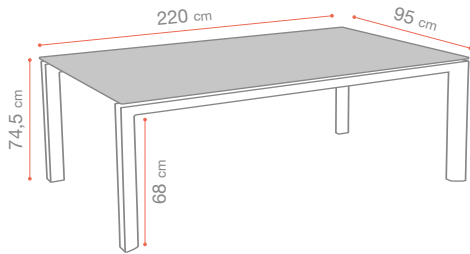

Gris Platinium 220
S7 401 289