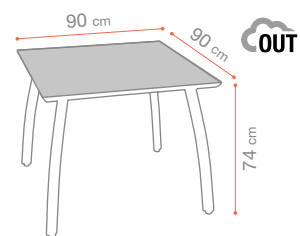

Table carrée - *Square table* - Vierkante tafel

HPL Gris Cryptic 6 mm

Aluminium

ORIGINAL

SUNSET

CANNES

WESTPORT

INDEX