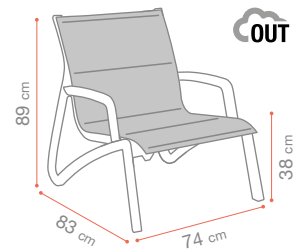

ORIGINAL

SUNSET

CANNES

WESTPORT

INDEX

SUNSET CONFORT

Conversationnel fauteuil - *Lounge armchair* -
Lounge stoel met armleuning

DURABLE
SUSTAINABLE
DUURZAAM