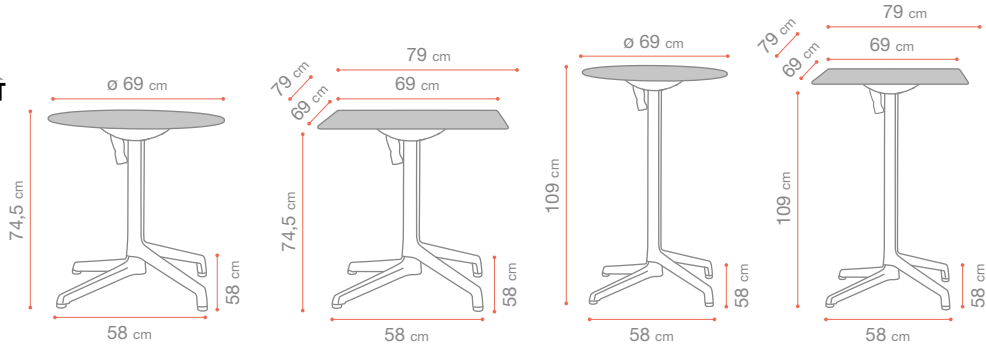

NEW

CANNES

Table - *Table* - *Tafel*

OUT