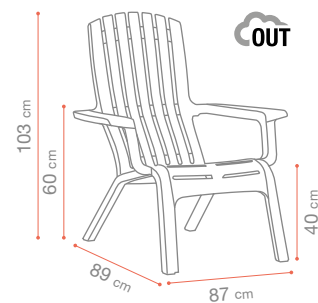

COLLECTION WESTPORT

ORIGINAL

SUNSET

CANNES

WESTPORT

INDEX

WESTPORT

ADIRONDACK Fauteuil - *Armchair* - Stoel met armleuning