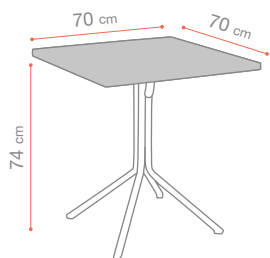

TABLES - TABLES - TAFELS

RAMATUELLE 73'