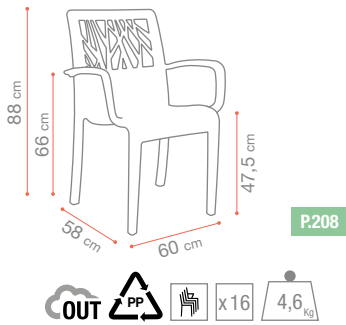

Gris Platinum
U6 301 289

Green Forest
U6 301 818

VÉGÉTAL

TULIPE

FACTORY

SUNDAY

P.220

Blanc Glacier
49 042 096