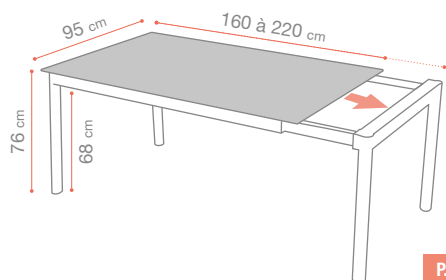

TABLES - TABLES - TAFELS

RAMATUELLE 73'

P.32

OUT Acier cataphorèse
Cataphoresis steel
Cataforese staal

P.32

OUT Acier cataphorèse
Cataphoresis steel
Cataforese staal

NEW

P.38

OUT HPL + Aluminium

P.36

OUT HPL + Acier cataphorèse
+ Cataphoresis steel
+ Cataforese staal