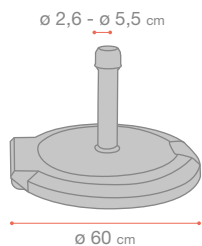

HOUSSE PARASOL - TARPAILLIN - PARASOLHOES

Housse universelle polyester
U4 801 017

BASES PARASOL - PARASOLS BASES - PARASOLVOETEN

P.316

Blanc
47 108 004

P.316

Béton
47 109 002

P.316