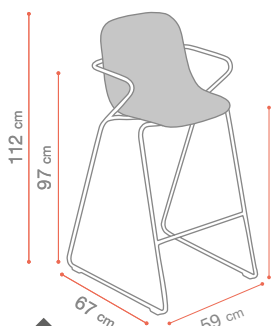

CHAISES & FAUTEUILS - CHAIRS & ARMCHAIRS STOEL & STOEL MET ARMLEUNING

RAMATUELLE 73'

P.28

P.28

sunbrella

SUNSET CONFORT

P.68

Microban