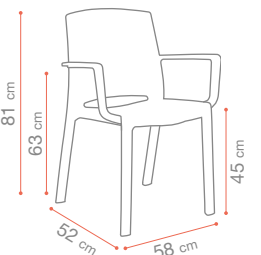

MILTON

P.228