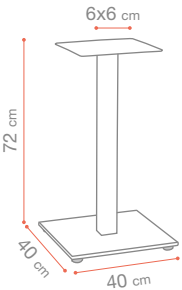

TETRA INOX

P.246