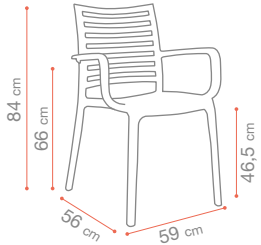

SUNDAY

P.220

P.220

CLIP

P.224

MILTON

P.228