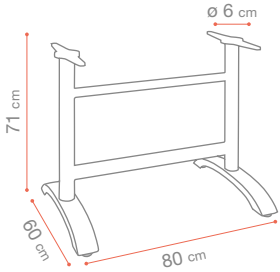

P.248

Plateaux 70x70 Ø 70
Table tops 80x80 Ø 80
Tafelbladen

P.248

	OUT						IN				
	PLATEAUX HPL (RAILS) / HPL TABLE TOPS (RAILS)						EXTERIOLIT (RAILS)		COLOR TOP	LAMIDUR	
	ø60	60x70	69x69	80x80	110x69	120x80	68x68	80x80	70x70	68x68	80x80
X2.0		•	•	•			•	•	•	•	•
X2.0 HAUT		•	•	•			•	•	•	•	•
X2.0 DOUBLE					•	•					
XONE	•	•	•	•			•	•	•	•	•
XONE XL				•				•			•
XONE HAUT	•	•	•	•			•	•	•	•	•
XONE DOUBLE					•	•					
QUATTRO	•	•	•	•			•	•	•	•	•
QUATTRO HAUT	•	•	•	•			•	•	•	•	•
ECOFIX SIMPLE	•	•	•	•			•	•	•	•	•
ECOFIX DOUBLE					•	•					
TETRA	•	•	•	•			•	•	•	•	•
DOMOS	•	•	•	•			•	•	•	•	•