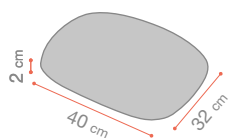

CHAISES & FAUTEUILS - CHAIRS & ARMCHAIRS STOEL & STOEL MET ARMLEUNING

RAMATUELLE 73'

P.28

P.28

sunbrella

SUNSET CONFORT

P.68

Microban