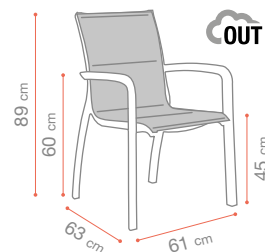

SUNSET CONFORT

Fauteuil - *Armchair* - Stoel met armleuning

DURABLE
SUSTAINABLE
DUURZAAM