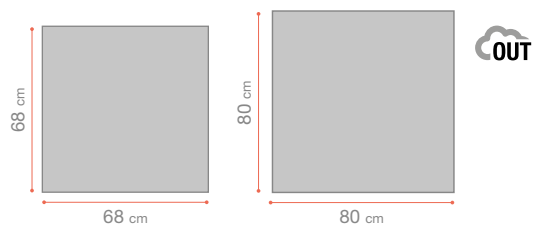

COMPACTS

Plateau de table

Tabletop

Tafelblad

HPL 10 mm

EXTERIOLIT

Plateau de table - *Tabletop* - Tafelblad

30 mm