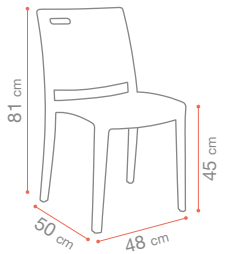

SUNDAY

P.220

P.220

CLIP

P.224

MILTON

P.228