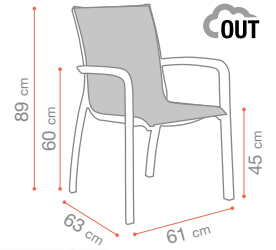

SUNSET

Fauteuil - *Armchair* - Stoel met armleuning

DURABLE
SUSTAINABLE
DUURZAAM