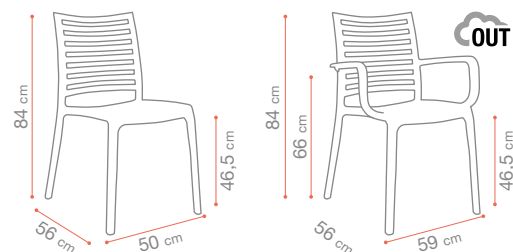

SUNDAY

SUNDAY

Chaise & Fauteuil - Chair & Armchair

Stoel & Stoel met armleuning

Fiber glass
Polypropylène - *Polypropylene* - Polypropyleen

CLIP

CLIP

Chaise - Chair - Stoel