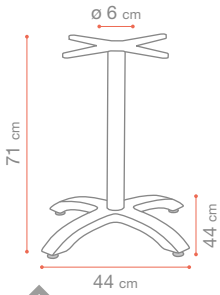

P.248

Plateaux 70x70 Ø 70
Table tops 80x80 Ø 80
Tafelbladen

P.248

	OUT						IN				
	PLATEAUX HPL (RAILS) / HPL TABLE TOPS (RAILS)						EXTERIOLIT (RAILS)		COLOR TOP	LAMIDUR	
	ø60	60x70	69x69	80x80	110x69	120x80	68x68	80x80	70x70	68x68	80x80
X2.0		•	•	•			•	•	•	•	•
X2.0 HAUT		•	•	•			•	•	•	•	•
X2.0 DOUBLE					•	•					
XONE	•	•	•	•			•	•	•	•	•
XONE XL				•				•			•
XONE HAUT	•	•	•	•			•	•	•	•	•
XONE DOUBLE					•	•					
QUATTRO	•	•	•	•			•	•	•	•	•
QUATTRO HAUT	•	•	•	•			•	•	•	•	•
ECOFIX SIMPLE	•	•	•	•			•	•	•	•	•
ECOFIX DOUBLE					•	•					
TETRA	•	•	•	•			•	•	•	•	•
DOMOS	•	•	•	•			•	•	•	•	•