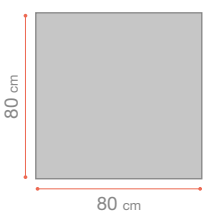

PLATEAUX HPL CANNES (INSERTS) - CANNES HPL TABLE TOPS (INSERTS)

COMPATIBLE X-ONE & X2 ONLY

WALNUT TOUCH

Cœur Brun
Brown core
Kern bruin

GRIS CRYPTIC

Cœur Noir
Black core
Kern zwart

P.166

ø 69 cm

U5 301 722

U5 301 788

69 x 69 cm

U4 901 722

U4 901 788

79 x 79 cm

U5 001 722

U5 001 788

69 x 110 cm

U5 101 722

U5 101 788

120 x 79 cm

U5 201 722

U5 201 788

EXTERIOLIT

68 cm

Gris Béton
S8 401 247

80 cm

Chêne Clair
S8 501 088

Gris Béton
S8 501 247

P.256

P.256

LAMIDUR

68 cm

Jurassic
S7 801 738

Chêne Clair
S7 801 739

80 cm

Jurassic
S7 901 738

Chêne Clair
S7 901 739

P.276

P.276