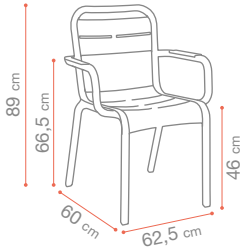

CANNES

P.162

P.162

NEW

P.164