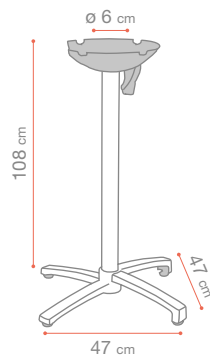

Fiber glass
Polypropylène - Polypropylene - Polypropylen

Aluminium

XONE

Pied rabattable
Folding table leg
Inklapbare poten

Aluminium

Grosfillex system

TETRA

Pied de table - *Table legs* - Tafelpoten