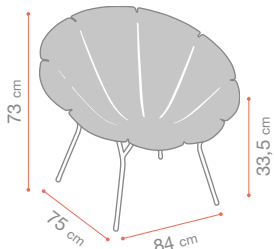

Havane / Gris Chiné
U6 901 011

Terracotta / Gris Chiné
U6 901 814

YÉYÉ 72'

P.50

Blanc
49 178 004 *

sunbrella

Jaune Chiné
47 132 031 *

SUNSET & SUNSET CONFORT