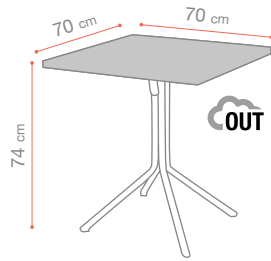

INDEX

RAMATUELLE 73'

RAMATUELLE 73'

DUO Table - *Table* - Tafel

DUO Table haute -
High table - Hoge tafel

Acier traité cataphorèse
Steel with cataphoresis treatment
Gelakt staal met anti roest behandeling

RAMATUELLE 73'