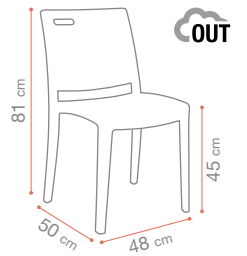

SUNDAY

SUNDAY

Chaise & Fauteuil - Chair & Armchair

Stoel & Stoel met armleuning

Fiber glass
Polypropylène - *Polypropylene* - Polypropyleen

CLIP

CLIP

Chaise - Chair - Stoel