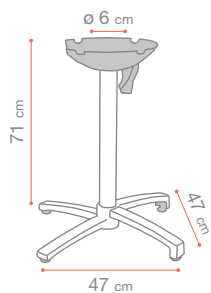

Fiber glass
Polypropylène - Polypropylene - Polypropylen

Aluminium

XONE

Pied rabattable
Folding table leg
Inklapbare poten

Aluminium

Grosfillex system

TETRA

Pied de table - *Table legs* - Tafelpoten