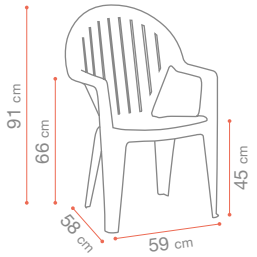

MIAMI CLUB

Blanc
49 504 004