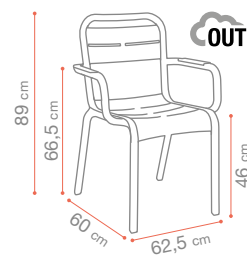

INDEX

CANNES

Chaise & Fauteuil - Chair & Armchair

Stoel & Stoel met armléuning

Fiber glass
Polypropylène - Polypropylene - Polypropyleen

NEW

CANNES

Tabouret de bar - *Barstool* - Barkruk