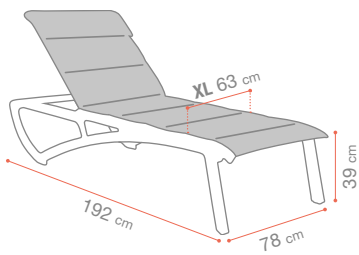

SUNSET CONFORT

P.78