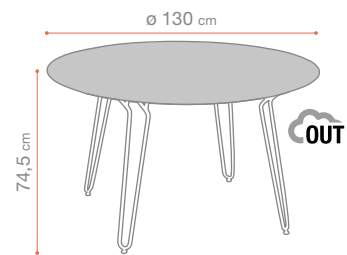

ORIGINAL

SUNSET

CANNES

WESTPORT

INDEX

RAMATUELLE 73'

Table ronde - *Round table* - Ronde tafel

HPL Naturale 8 mm