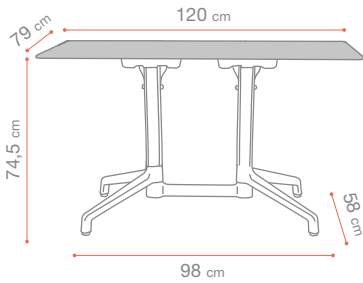

Anthracite - Gris Cryptic
U4 101 002 + U5 201 788