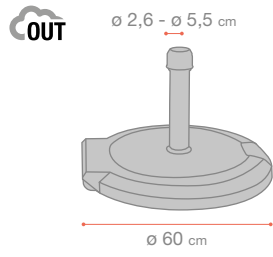

Fiber glass ribs

Aluminium

SUNSET

Parasol carré - *Square parasol* - Vierkante parasol
200x200 cm

Aluminium

Olefin 200 g/m²

BASES PARASOL PARASOLS BASES PARASOLVOETEN

LES COLLECTIVITÉS
COLLECTIVITIES
HET COLLECTIEF