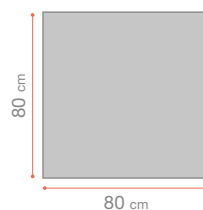

PLATEAUX HPL CANNES (INSERTS) - CANNES HPL TABLE TOPS (INSERTS)

COMPATIBLE X-ONE & X2 ONLY

WALNUT TOUCH

Cœur Brun
Brown core
Kern bruin

GRIS CRYPTIC

Cœur Noir
Black core
Kern zwart

P.166

ø 69 cm

U5 301 722

U5 301 788

69 x 69 cm

U4 901 722

U4 901 788

79 x 79 cm

U5 001 722

U5 001 788

69 x 110 cm

U5 101 722

U5 101 788

120 x 79 cm

U5 201 722

U5 201 788

EXTERIOLIT

68 cm

Gris Béton
S8 401 247

80 cm

Chêne Clair
S8 501 088

Gris Béton
S8 501 247

P.256

P.256

LAMIDUR

68 cm

Jurassic
S7 801 738

Chêne Clair
S7 801 739

80 cm

Jurassic
S7 901 738

Chêne Clair
S7 901 739

P.276

P.276