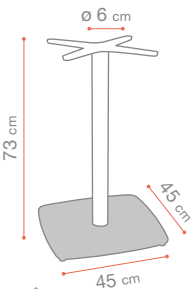

DOMOS

P.246