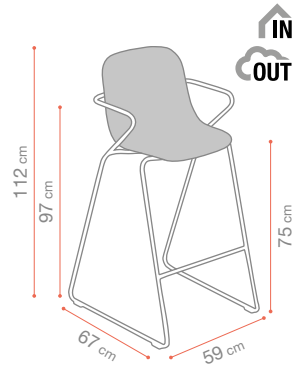

WESTPORT

INDEX

RAMATUELLE 73'

Chaise - Chair - Stoel

Résine Polypropylène - *Polypropylene resin* - Polypropyleen

Acier traité cataphorèse
Steel with cataphoresis treatment
Gelakt staal met anti roest behandeling.