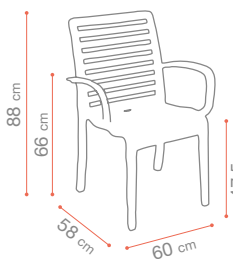

MOON

P.200

P.200

SLAT NEW

P.204

P.204