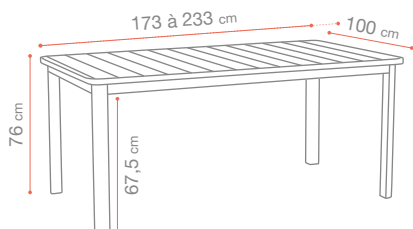

SUNSET

P.74

P.72

CANNES

P.172