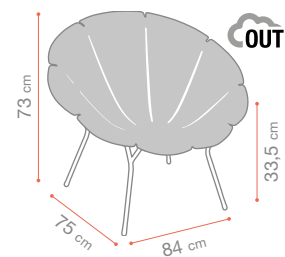

YÉYÉ 72'

Fauteuil - *Armchair* - Stoel met armleuning

Coussin - *Cushion* - Kussen

Acrylique - *Acrylic* - Acryl
sunbrella®