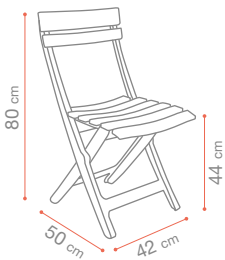

Taupe
49 150 181

Vert Amazonie
35 000 378

Acajou
35 000 367 *

Vert Tender
49 150 736

Rouge Bossa Nova
49 150 712

Jaune Indien
49 150 737 *

MIAMI PLIANTE

P.232