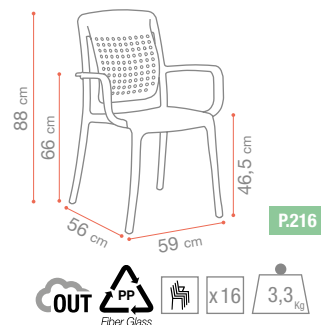

Gris Platinum
U6 301 289

Green Forest
U6 301 818

VÉGÉTAL

TULIPE

FACTORY

SUNDAY

P.220

Blanc Glacier
49 042 096