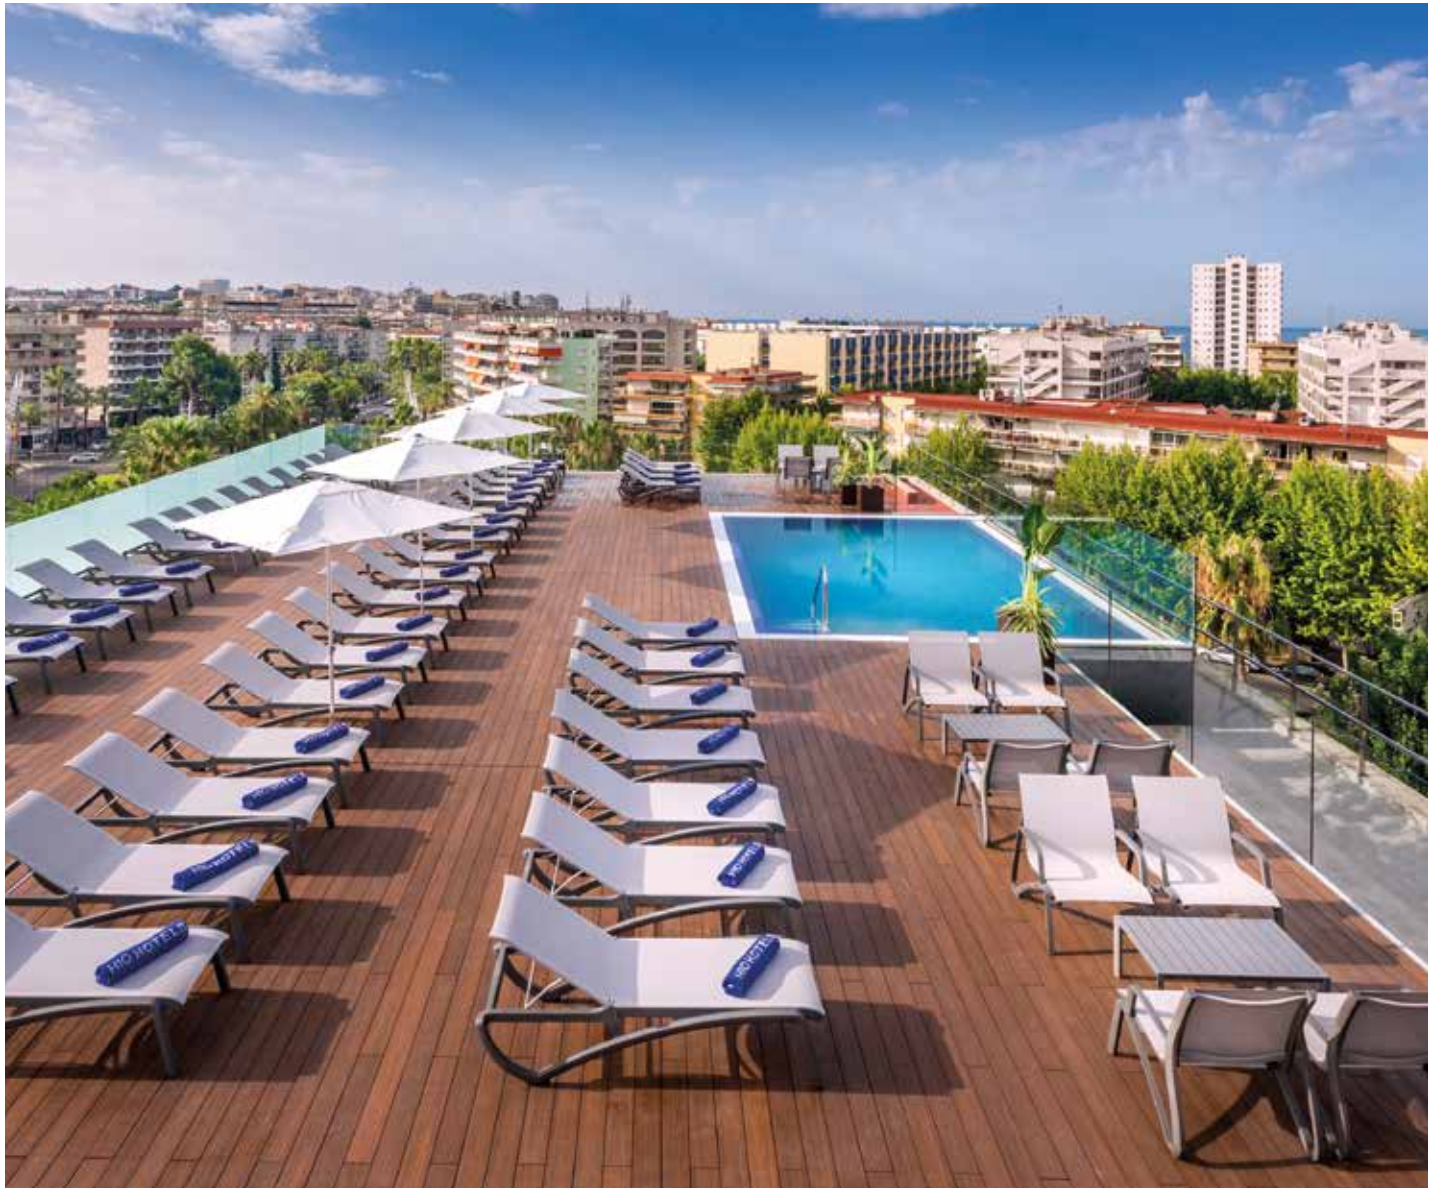

ORIGINAL

SUNSET

CANNES

WESTPORT

INDEX

SUNSET

Zé Barbudo Lounge *Porto Seguro - Brasil*

SUNSET