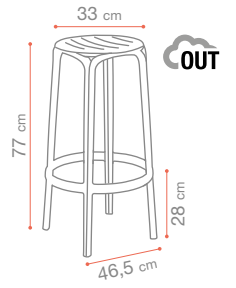

INDEX

CANNES

Chaise & Fauteuil - Chair & Armchair

Stoel & Stoel met armléuning

Fiber glass
Polypropylène - Polypropylene - Polypropyleen

NEW

CANNES

Tabouret de bar - *Barstool* - Barkruk