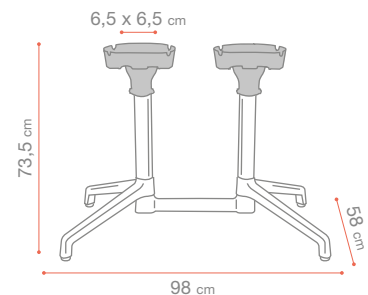

P.250

Plateaux 70x70 Ø 70
Table tops 80x80 Ø 80
Tafelbladen

P.242