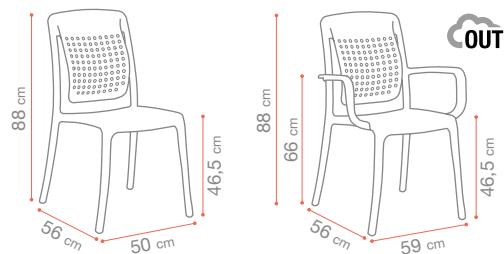

FACTORY

Chaise & Fauteuil - Chair & Armchair

Stoel & Stoel met armleuning