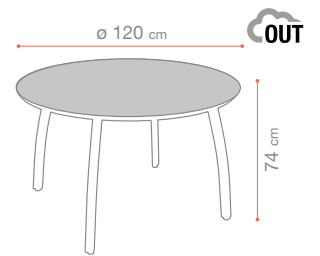

Aluminium

SUNSET

Table ronde - *Round table* - Ronde tafel

HPL 6 mm-Aluminium

SUNSET

Table carrée - *Square table* - Vierkante tafel

HPL 6 mm-Aluminium

ORIGINAL