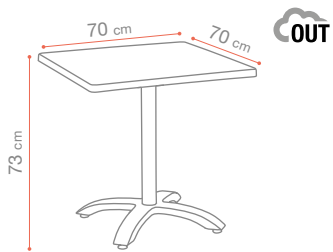

ECOFIX

Table - Table - Tafel

27 mm