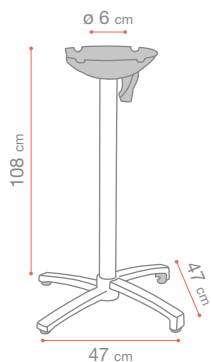

XONE

P.254

x1

7,5 Kg

P.254

x1

7,6 Kg

P.254

Aluminium
55 731 009

Noir
55 731 017

x1

8,7 Kg

P.254

x1

14 Kg