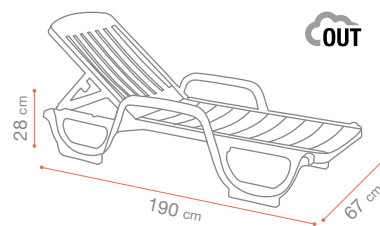

MIAMI

Bain de soleil - *Sunlounger* - Ligbedden

Polypropylène - *Polypropylene* - Polypropyleen