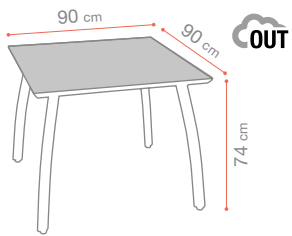

Aluminium

SUNSET

Table ronde - *Round table* - Ronde tafel

HPL 6 mm-Aluminium

SUNSET

Table carrée - *Square table* - Vierkante tafel

HPL 6 mm-Aluminium

ORIGINAL