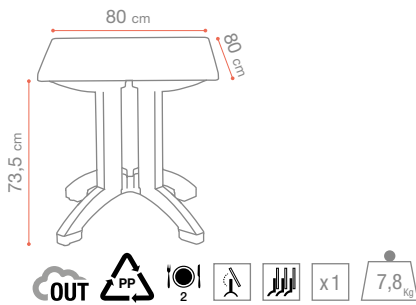

VEGA

Anthracite
23 401 002 *