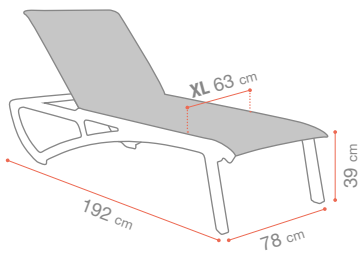

BAIN DE SOLEIL - SUNLOUNGERS - LIGBEDDEN

SUNSET GREEN EDITION **NEW**

P.64

+ DURABLE - SUSTAINABLE
DUURZAAM
+ RESPONSABLE - RESPONSIBLE
VERANTWOORD

SUNSET

P.98

NEW

+ DURABLE - SUSTAINABLE
DUURZAAM
+ RESPONSABLE - RESPONSIBLE
VERANTWOORD

NEW