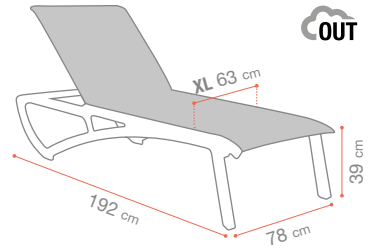

SUNSET

Bain de soleil - *Sunlounger* - Ligbedden