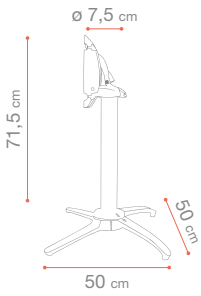

QUATTRO NEW

P.240