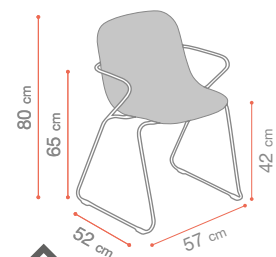

Empilable
Stackable
Stapelbaar

Positions réglables
Adjustable positions
Verstelbare posities

CHAISES & FAUTEUILS - CHAIRS & ARMCHAIRS STOEL & STOEL MET ARMLEUNING

RAMATUELLE 73'

P.28

Crème Absolute
49 175 710