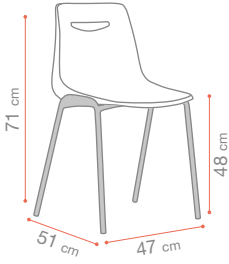

P.324

M2 Anthracite
39 201 002

M2 Bordeaux
39 201 027

M2 Beige
39 110 003

M2 Gris
39 201 009

Barre d'attache
73 221 131

Charriot
36 110 231

CAMPUS