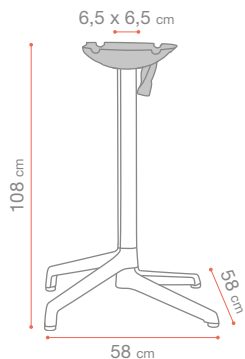

PIEDS - LEGS - POTEN

X2.O **NEW**

P.250

Plateaux 70x70 Ø 70
Table tops 80x80 Ø 80
Tafelbladen

P.250

Plateaux 70x70 Ø 70
Table tops 80x80 Ø 80
Tafelbladen

P.242