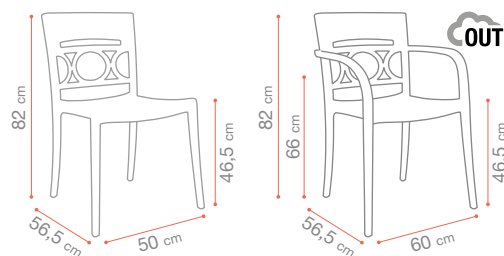

MOON

MOON

Chaise & Fauteuil - Chair & *Armchair*

Stoel & Stoel met armleuning

Fiber glass

Polypropylène - *Polipropilene* - Polypropylen

MOON

Chaise haute - *Sedia alta* - Barstoel