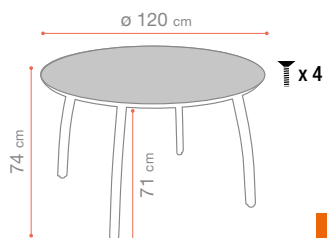

SUNSET

P.74

P.72

CANNES

P.172