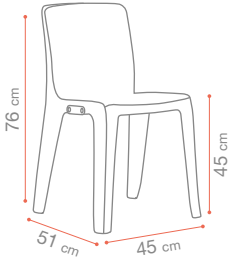

Vert Amazonie
49 023 078

DENVER

P.324

M2 Anthracite
33 600 002

M2 Bordeaux
33 600 027

M2 Beige
33 400 003

M2 Gris
33 600 009

M4 Beige
33 510 003