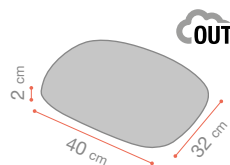

RAMATUELLE 73'

Coussin - *Cuscino* - Kussen