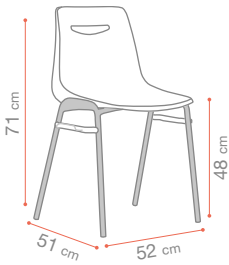

DENVER

P.324

P.324

CAMPUS

P.322

P.322