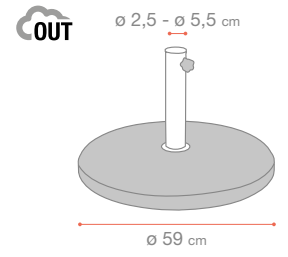

Fiber glass ribs

Aluminium

SUNSET

Parasol carré - *Square parasol* - Vierkante parasol
200x200 cm

Aluminium

Olefin 200 g/m²

BASES PARASOL PARASOLS BASES PARASOLVOETEN

LES COLLECTIVITÉS
COLLECTIVITIES
HET COLLECTIEF