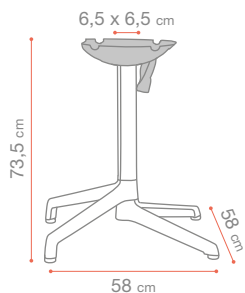

PIEDS - LEGS - POTEN

X2.O **NEW**