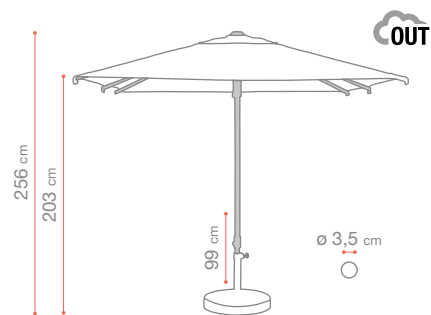

SUNSET

Parasol carré - *Square parasol* - Vierkante parasol
200x200 cm