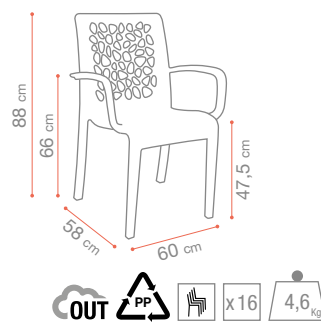

Gris Platinum
U6 301 289

Green Forest
U6 301 818

VÉGÉTAL

TULIPE

FACTORY

SUNDAY

P.220

Blanc Glacier
49 042 096