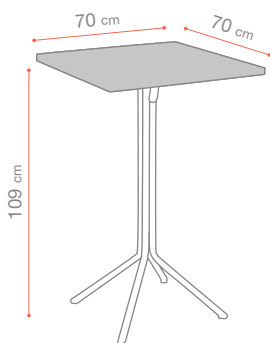

TABLES - TABLES - TAFELS

RAMATUELLE 73'

P.32

OUT Acier cataphorèse
Cataphoresis steel
Cataforese staal

P.32

OUT Acier cataphorèse
Cataphoresis steel
Cataforese staal

NEW

P.38

OUT HPL + Aluminium

P.36

OUT HPL + Acier cataphorèse
+ Cataphoresis steel
+ Cataforese staal