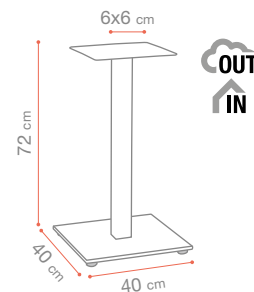

Fiber glass
Polypropylène - Polypropylene - Polypropylen

Aluminium

XONE

Pied rabattable
Folding table leg
Inklapbare poten

Aluminium

Grosfillex system

TETRA

Pied de table - *Table legs* - Tafelpoten