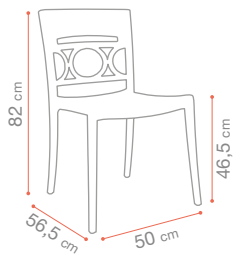

MOON

P.200

P.200

SLAT NEW

P.204

P.204