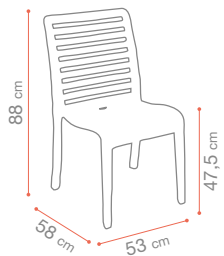

MOON

P.200

P.200

SLAT NEW

P.204

P.204