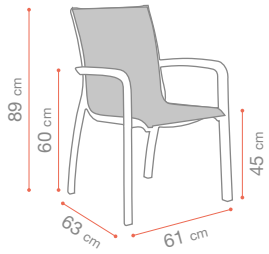

SUNSET

P.90