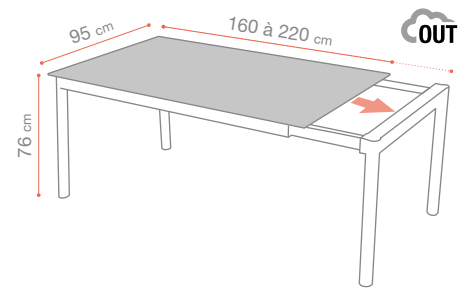

HPL Nero 8 mm

Acier traité cataphorèse
Steel with cataphoresis treatment
Gelakt staal met anti roest behandeling

NEW

RAMATUELLE 73'

Table extensible - *Extendable table* - Uitschuifbare tafel

160 cm

HPL 8 mm Gris Cryptic