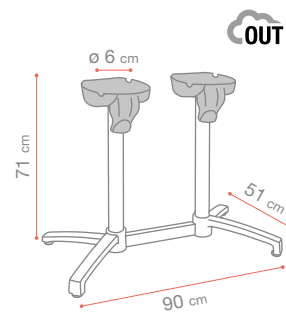

Fiber glass
Polypropylène - Polypropylene - Polypropylen

Aluminium

XONE

Pied rabattable
Folding table leg
Inklapbare poten

Aluminium

Grosfillex system

TETRA

Pied de table - *Table legs* - Tafelpoten