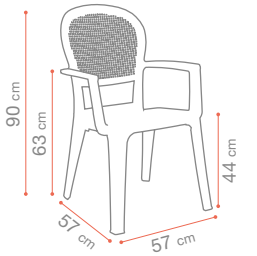

MADRAS

Blanc
46 131 904