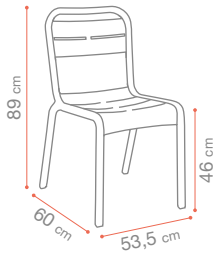

CANNES

P.162

P.162

NEW

P.164