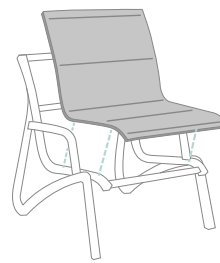

ORIGINAL

SUNSET

CANNES

WESTPORT

INDEX

SUNSET CONFORT

Conversationnel fauteuil - *Lounge armchair* -
Lounge stoel met armleuning

DURABLE
SUSTAINABLE
DUURZAAM