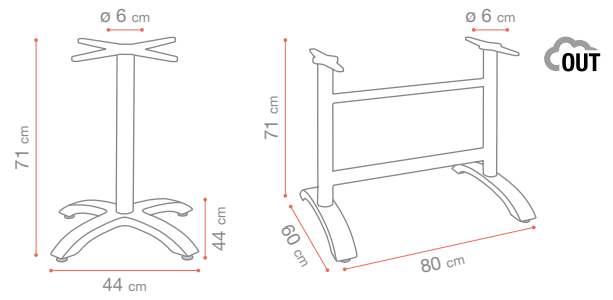

ECOFIX

Pied de table - *Table legs* - Tafelpoten

Aluminium