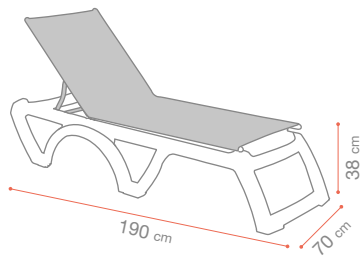

JAMAÏCA BEACH

P.292

x16

11,6 kg