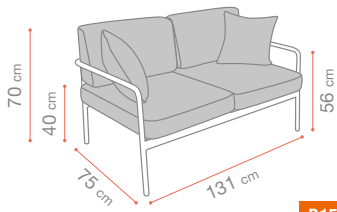

REPOS - LOUNGE - LOUNGE

CANNES NEW

P.158