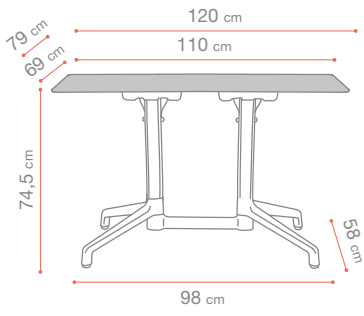

Fiber glass
Polypropylène - Polypropylene - Polypropylen

Grosfillex system

Aluminium

HPL 10 mm