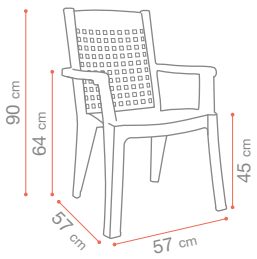

PALAO

Anthracite
49 473 002