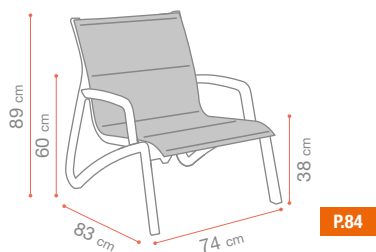

x1 0,9 kg

Blanc Glacier
CT 416 096

Gris Platiniu
CT 416 289

Noir Volcanique
CT 416 288

Bronze Fusion
CT 416 599

SUNSET CONFORT

Blanc Glacier / T33 Beige Chiné
U2 402 096

Gris Platinium / T33 Beige Chiné
U2 402 289