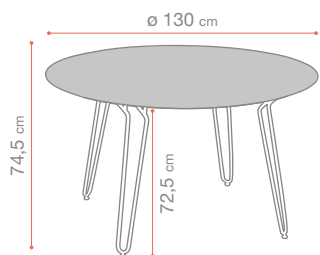

TABLES - TABLES - TAFELS

RAMATUELLE 73'

P.32

OUT Acier cataphorèse
Cataphoresis steel
Cataforese staal

P.32

OUT Acier cataphorèse
Cataphoresis steel
Cataforese staal

NEW

P.38

OUT HPL + Aluminium

P.36

OUT HPL + Acier cataphorèse
+ Cataphoresis steel
+ Cataforese staal