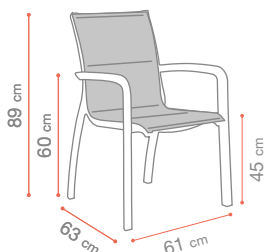

SUNSET CONFORT

P.68