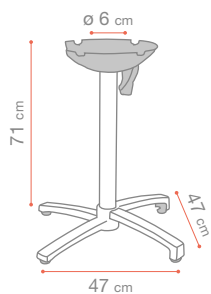

XONE

P.254

x1

7,5 Kg

P.254

x1

7,6 Kg

P.254

Aluminium
55 731 009

Noir
55 731 017

x1

8,7 Kg

P.254

x1

14 Kg