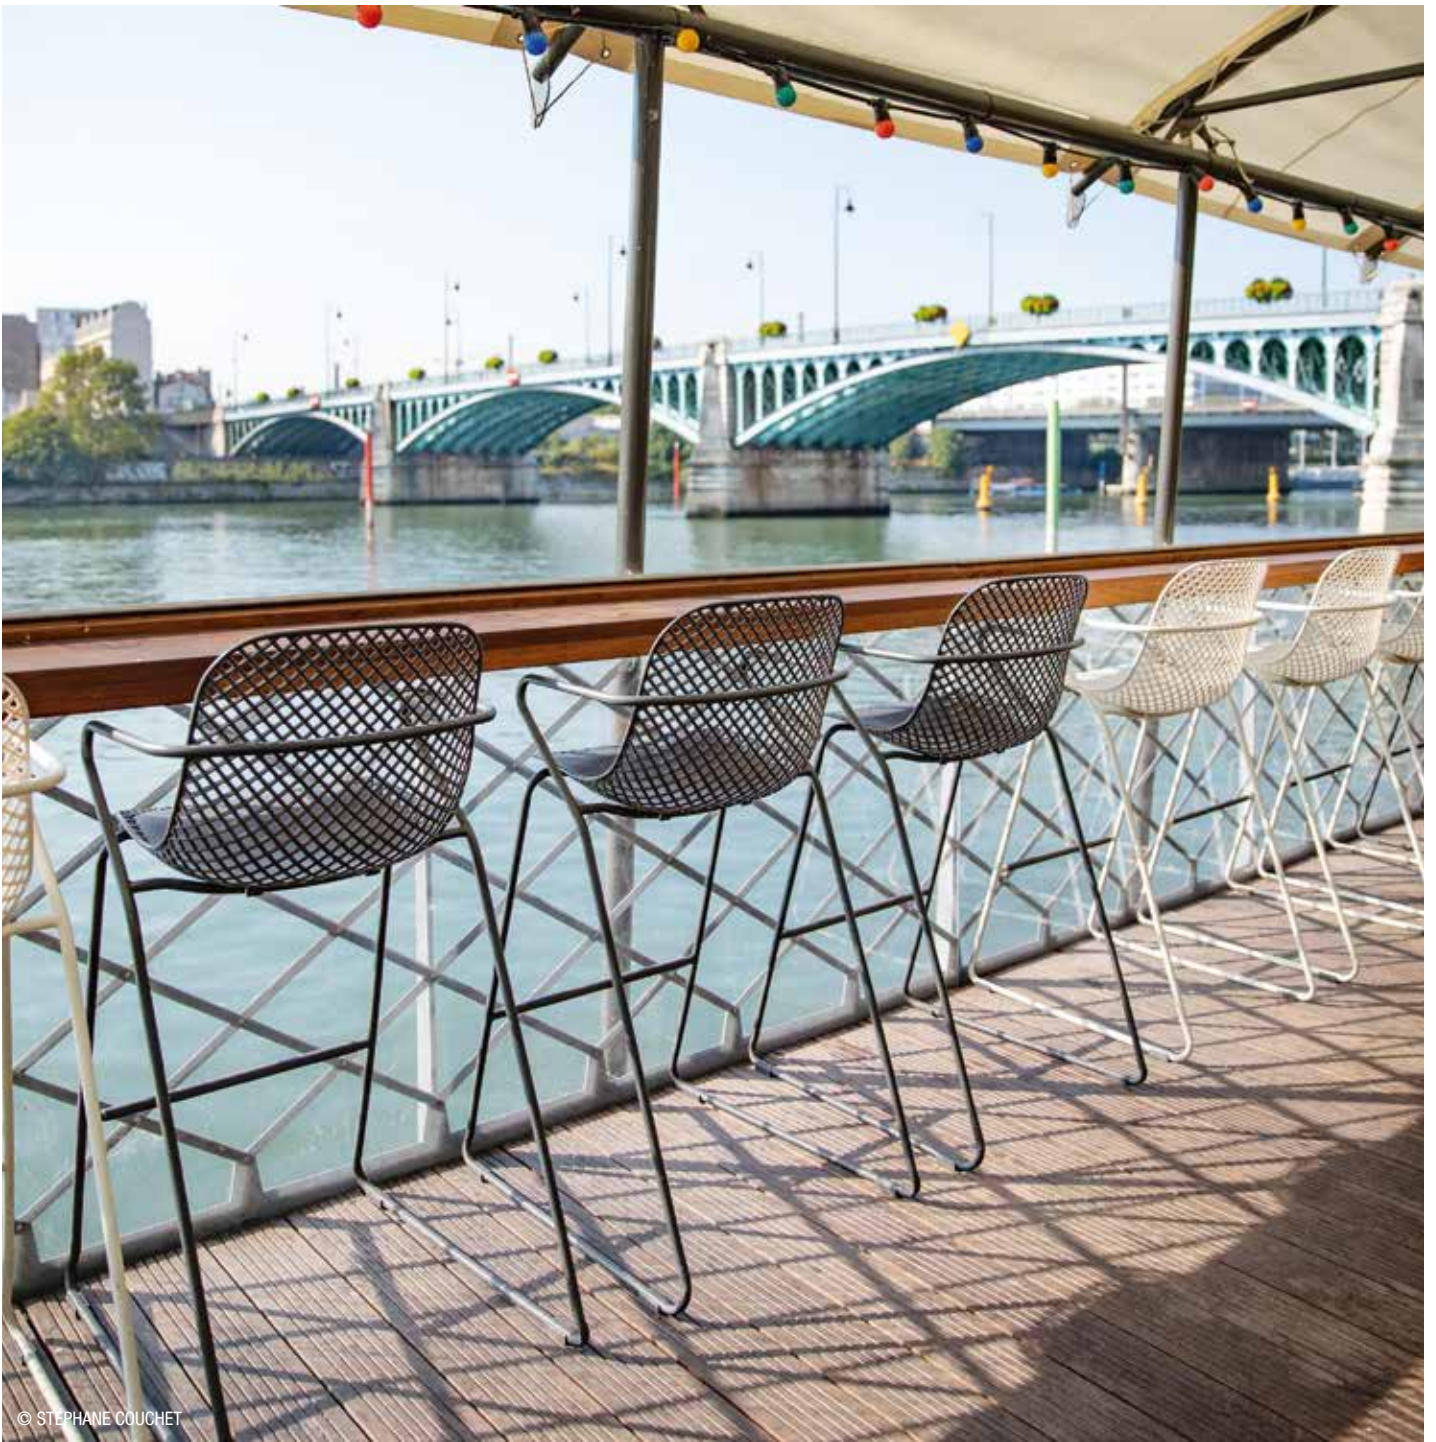

Guinguette Rosa Bonheur *Quai de Seine - Paris - France*

© STEPHANE COUCHET

RAMATUELLE 73'

Molitor Paris (75) - France

© STEPHANE COUCHET

© STÉPHANE COUCHET

NEW

RAMATUELLE 73'