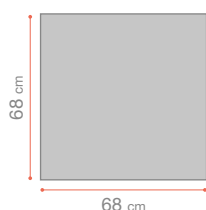

PLATEAUX HPL CANNES (INSERTS) - CANNES HPL TABLE TOPS (INSERTS)

COMPATIBLE X-ONE & X2 ONLY

WALNUT TOUCH

Cœur Brun
Brown core
Kern bruin

GRIS CRYPTIC

Cœur Noir
Black core
Kern zwart

P.166

ø 69 cm

U5 301 722

U5 301 788

69 x 69 cm

U4 901 722

U4 901 788

79 x 79 cm

U5 001 722

U5 001 788

69 x 110 cm

U5 101 722

U5 101 788

120 x 79 cm

U5 201 722

U5 201 788

EXTERIOLIT

68 cm