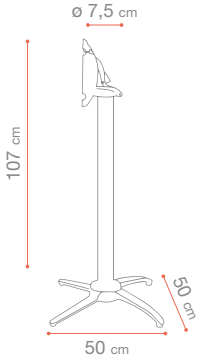

x1

5,2 kg

Plateaux 60x60 Ø 60
Table tops 70x70 Ø 70
Tafelbladen 80x80 Ø 80

P.240