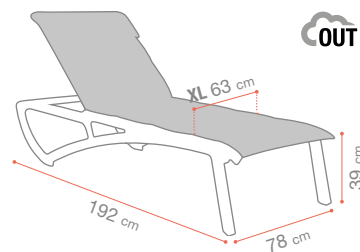

OUT

Composite Green Edition

NEW

COUT

Table basse carrée - *Square low table* - Vierkante salontafel

Aluminium

ORIGINAL

SUNSET