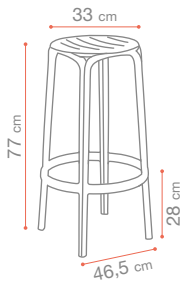

CANNES

P.162

P.162

NEW

P.164