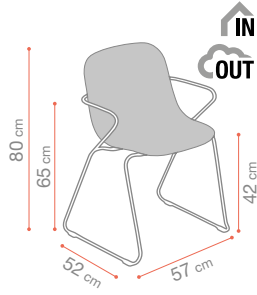

WESTPORT

INDEX

RAMATUELLE 73'

Chaise - Chair - Stoel

Résine Polypropylène - *Polypropylene resin* - Polypropyleen

Acier traité cataphorèse
Steel with cataphoresis treatment
Gelakt staal met anti roest behandeling.