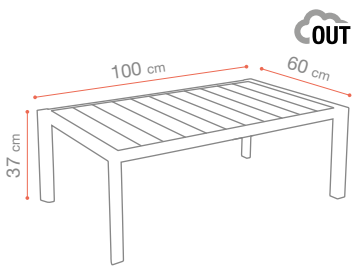

SUNSET

CANNES

WESTPORT

INDEX

SUNSET

Table basse carrée - *Square low table*

Vierkante salontafel

Aluminium