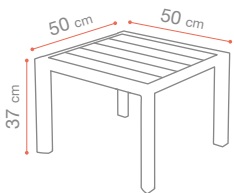

OUT

Composite Green Edition

NEW

COUT

Table basse carrée - *Square low table* - Vierkante salontafel

Aluminium

ORIGINAL

SUNSET