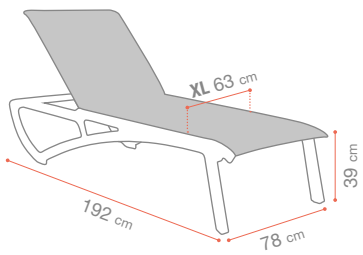

BAIN DE SOLEIL - SUNLOUNGERS - LIGBEDDEN

SUNSET GREEN EDITION **NEW**