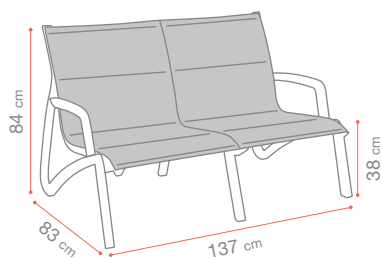

Blanc Glacier / T33 Beige Chiné
U2 502 096