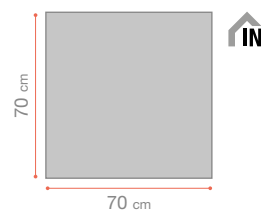

28 mm

LAMIDUR

Plateau de table intérieur - *Indoor table top*

Tafelblad voor indoor tafel

25 mm

RESTAURATION INDOOR
INTERIOR RESTORATION
INDOOR RESTAURATIE

Autour du monde - Around the world - De wereld rond