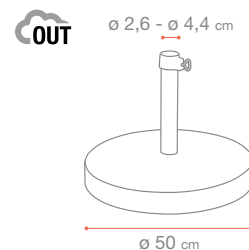

Fiber glass ribs

Aluminium

SUNSET

Parasol carré - *Square parasol* - Vierkante parasol
200x200 cm

Aluminium

Olefin 200 g/m²

BASES PARASOL PARASOLS BASES PARASOLVOETEN

LES COLLECTIVITÉS
COLLECTIVITIES
HET COLLECTIEF