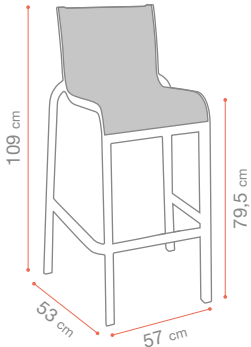

SUNSET

P.90

+ DURABLE - SUSTAINABLE
DUURZAAM

+ RESPONSABLE - RESPONSIBLE
VERANTWOORD

P.92

ORONET 17

P.61

Nettoyant Textile/PVC
textyle cleanser

47 039 031