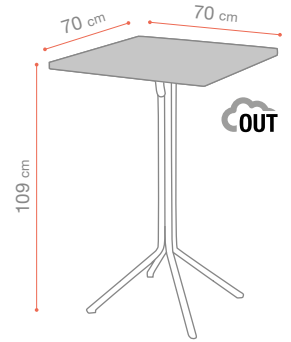

INDEX

RAMATUELLE 73'

RAMATUELLE 73'

DUO Table - *Table* - Tafel

DUO Table haute -
High table - Hoge tafel

Acier traité cataphorèse
Steel with cataphoresis treatment
Gelakt staal met anti roest behandeling

RAMATUELLE 73'