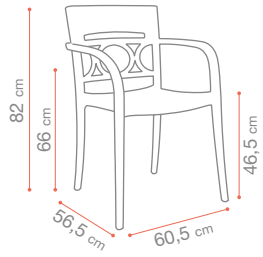

MOON

P.200

P.200

SLAT NEW

P.204

P.204