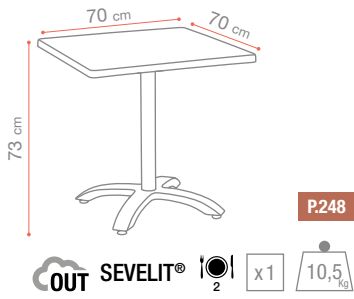

TABLE ECOFIX

Blanc
56 000 004