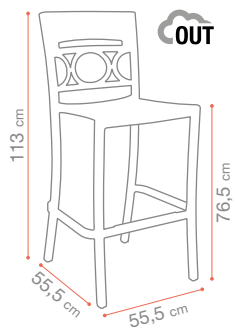

MOON

MOON

Chaise & Fauteuil - Chair & *Armchair*

Stoel & Stoel met armleuning

Fiber glass

Polypropylène - *Polipropilene* - Polypropylen

MOON

Chaise haute - *Sedia alta* - Barstoel