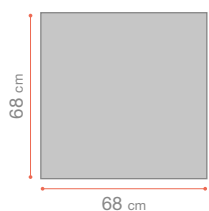

LAMIDUR

68 cm