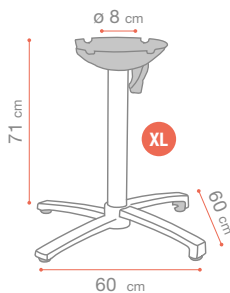

Fiber glass
Polypropylène - Polypropylene - Polypropylen

Aluminium

XONE

Pied rabattable
Folding table leg
Inklapbare poten

Aluminium

Grosfillex system

TETRA

Pied de table - *Table legs* - Tafelpoten