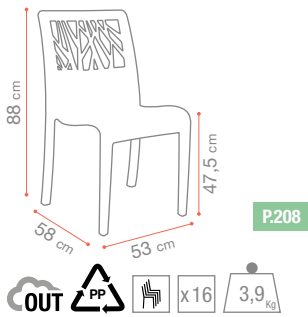

Gris Platinum
U6 301 289

Green Forest
U6 301 818

VÉGÉTAL

TULIPE

FACTORY

SUNDAY

P.220

Blanc Glacier
49 042 096