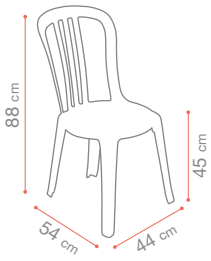

MIAMI BISTROT