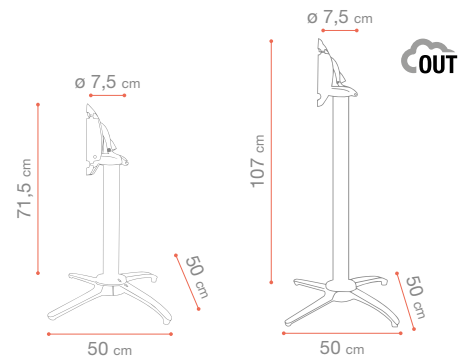

NEW

QUATTRO

Pied auto-stabilisant

Table base self-stabilizing leg

Onderstel zelfstabiliserend

Aluminium

Système auto-stabilisant jusqu'à 2 cm
Self-stabilizing system up to 2 cm
Zelfstabiliserend systeem tot 2 cm