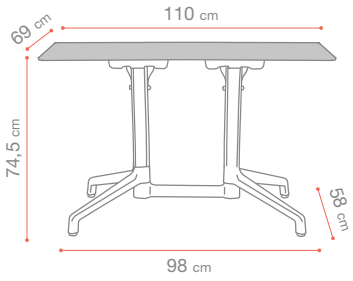

CANNES NEW

Anthracite - Gris Cryptic
U4 101 002 + U5 101 788