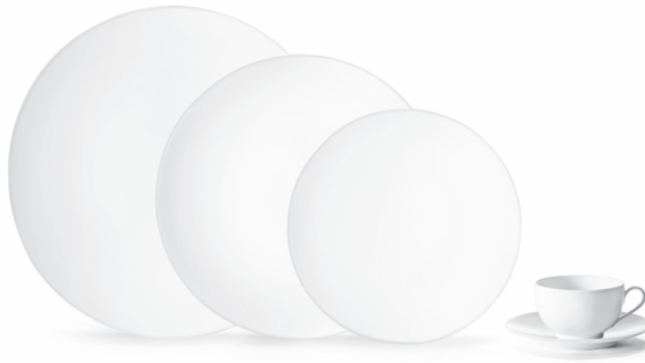

COUPE

Contexte : Collection de porcelaine fine de Limoges à la texture parfaite, d'une blancheur immaculée, discrète, sa simplicité en fait l'évidence d'un quotidien élégant et lumineux, à table comme en cuisine.

Forme : Les assiettes rondes et généreuses de forme coupe sont d'une extrême finesse. Elles offrent une ligne pure et élégante.

A noter : Hormis les assiettes de présentation, plate et dessert, toutes les pièces sont communes avec la ligne ENVIE.