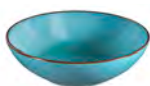

Assiette salade & pâtes
Ø 18 cm **cond 6**
AH59CCB0001AS