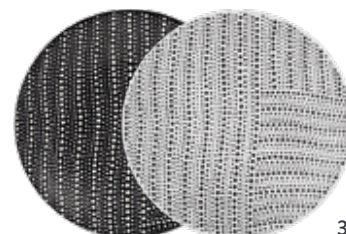

ICOS*

Grès

En grès renforcé et texturé, cette gamme est idéale pour un « mix & match ».

1

2

3

	ARTICLE	U.V.	NOIR	BLANC
1	Assiette plate 27 cm	12	269415	269411
2	Assiette calotte 19 cm	12	269416	269412
3	Assiette dessert 21 cm	12	269417	269413

CLARA*

Grès

Un grès à l'émail brillant aux accents gris minéral et bleus. Une belle forme coupe rehaussée d'un liseré brun.

	ARTICLE	U.V.	REF
1	Assiette plate 27 cm	12	269528
2	Assiette à soupe 20 cm	12	269529
3	Assiette dessert 23 cm	12	269530
4	Coupelle 15 cm	12	269531