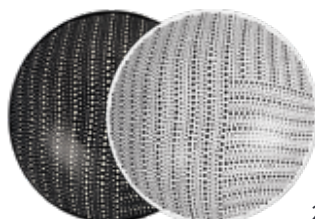

GALAXY

Grès

En grès renforcé, son motif en relief apporte une touche graphique et originale à votre table.

	ARTICLE	U.V.	REF
1	Assiette de présentation 31 cm	3	269059
2	Assiette plate 27 cm	12	269362
3	Assiette calotte 19 cm	12	269058
4	Assiette dessert 20,5 cm	12	269057

ICOS*

Grès

En grès renforcé et texturé, cette gamme est idéale pour un « mix & match ».

1

2

3

	ARTICLE	U.V.	NOIR	BLANC
1	Assiette plate 27 cm	12	269415	269411
2	Assiette calotte 19 cm	12	269416	269412
3	Assiette dessert 21 cm	12	269417	269413