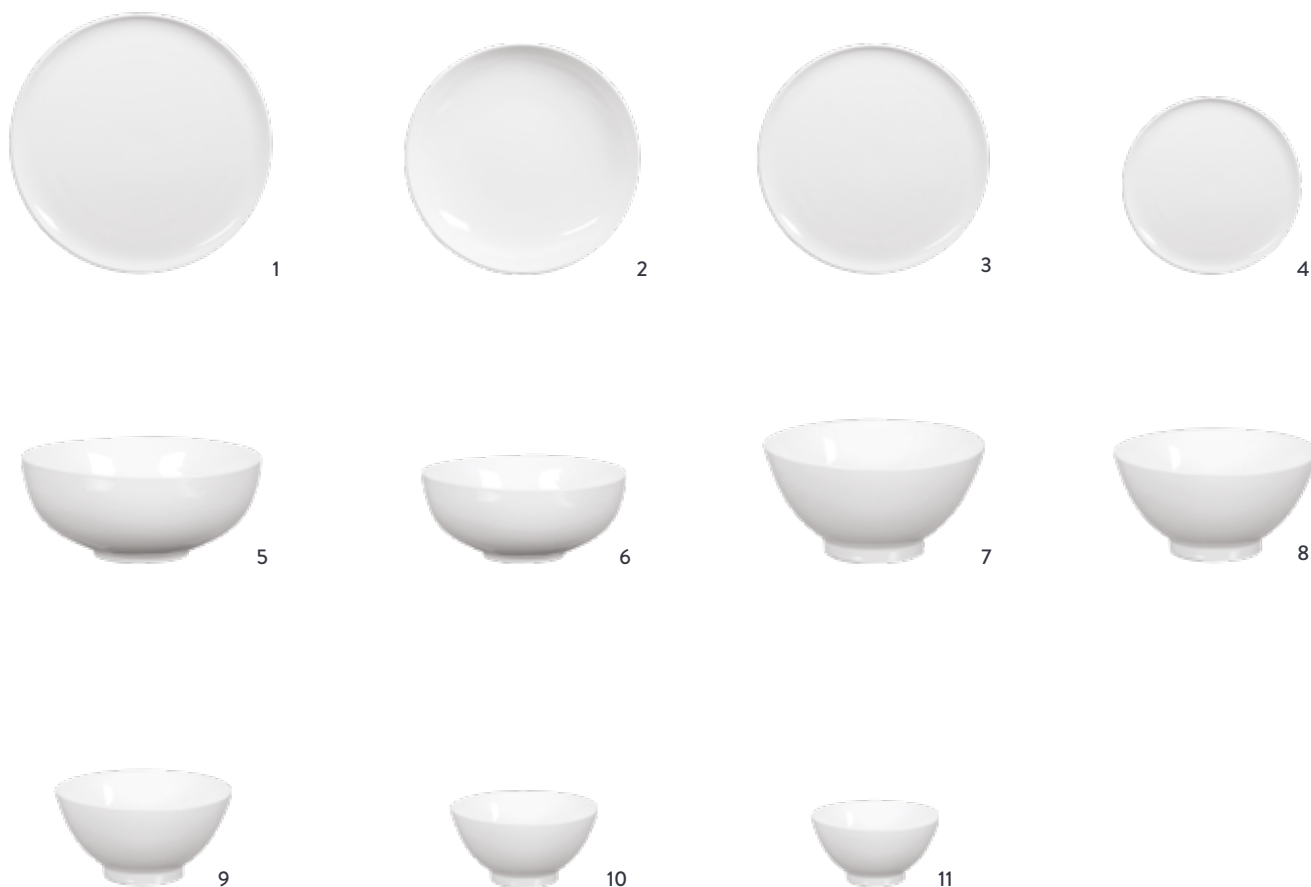

MIMOSA*

Porcelaine

Aile large contrastée par un bassin peu profond. Cette gamme est idéale pour mettre en valeur vos présentations.

	ARTICLE	U.V.	REF
1	Assiette plate 29 cm	12	230171
2	Assiette plate 27 cm	12	230172
3	Assiette creuse 27 cm	12	230173
4	Assiette dessert 23 cm	12	230174

Vaisselle

ELLIPSE

Porcelaine

Son bassin décentré lui confère une vraie personnalité.

	ARTICLE	U.V.	REF
1	Assiette plate 28 cm	12	230168
2	Assiette creuse 23 cm	12	230169
3	Assiette dessert 23 cm	12	230170

Finesse des formes et pureté du blanc lumineux. Une collection tout en élégance.

ARTICLE	U.V.	REF
1 Assiette plate 26,5 cm	6	276165
2 Assiette calotte 21,5 cm	6	276166
3 Assiette dessert 21,5 cm	6	276167
4 Assiette à pain 15 cm	12	276168
5 Saladier 23 cm	2	276170
6 Saladier 18 cm	4	276169
7 Saladier haut 20,5 cm	4	276173
8 Saladier haut 18 cm	6	276172
9 Grand bol 15 cm	6	276171
10 Bol 12,5 cm	12	276187
11 Bol 10 cm	12	276188