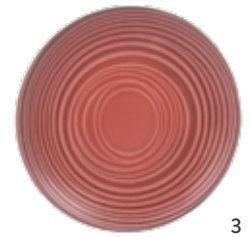

ALICIA*

Grès

Un grès à l'émail brillant en nuances de gris clair et anthracite, pour un rendu brut et minéral.

	ARTICLE	U.V.	REF
1	Assiette plate 27 cm	12	269524
2	Assiette à soupe 20 cm	12	269525
3	Assiette dessert 23 cm	12	269526
4	Coupelle 15 cm	12	269527

Une forme coupe en grès mat, animée d'un motif circulaire en relief. 3 déclinaisons de couleurs pour des jeux de « mix & match ».

1

2

3

1

2

3

1

2

3

ARTICLE	U.V.	NOIR	CORAIL	BLANC
1 Assiette plate 27 cm	12	206026	206029	206023
2 Assiette calotte 22,5 cm	12	206027	206030	206024
3 Assiette dessert 21 cm	12	206028	206031	206025

En grès de couleur ivoire, à l'émail brillant craquelé. Extérieur brut blanc mat.