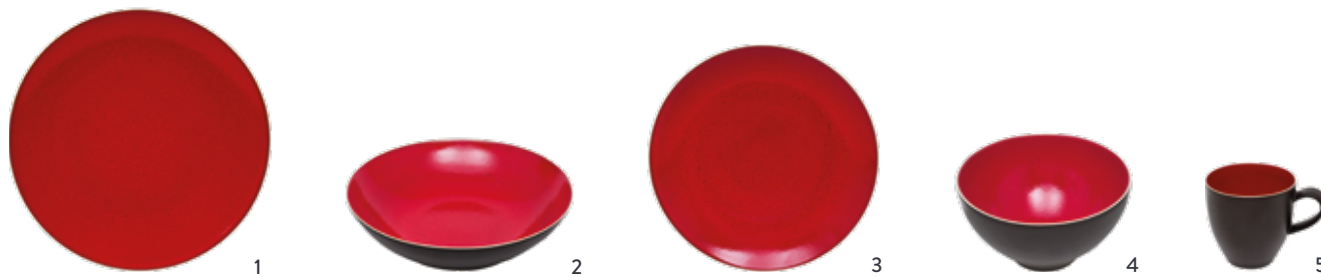

ORIGINE*

Grès

En grès noir mat, avec un bord plat et large de couleur beige. Le contraste renforce son aspect brut.

1

2

3

4

	ARTICLE	U.V.	REF
1	Assiette plate 28 cm	12	264268
2	Assiette calotte 18 cm	12	264269
3	Assiette dessert 21 cm	12	264270
4	Paire tasse café 11 cl	12	264271

En grès blanc mat, avec un effet aléatoire de « tâches d'eau ». Liseré brun et forme irrégulière, pour une table au naturel.

1

2

3

4

ARTICLE

U.V.

REF

1	Assiette plate 27 cm	12	269532
2	Assiette creuse 20 cm	12	269533
3	Assiette dessert 21 cm	12	269534
4	Bol 15 cm	12	269535

ETNA

Grès

En grès rouge profond, légèrement texturé et brillant à l'intérieur. Extérieur noir mat.