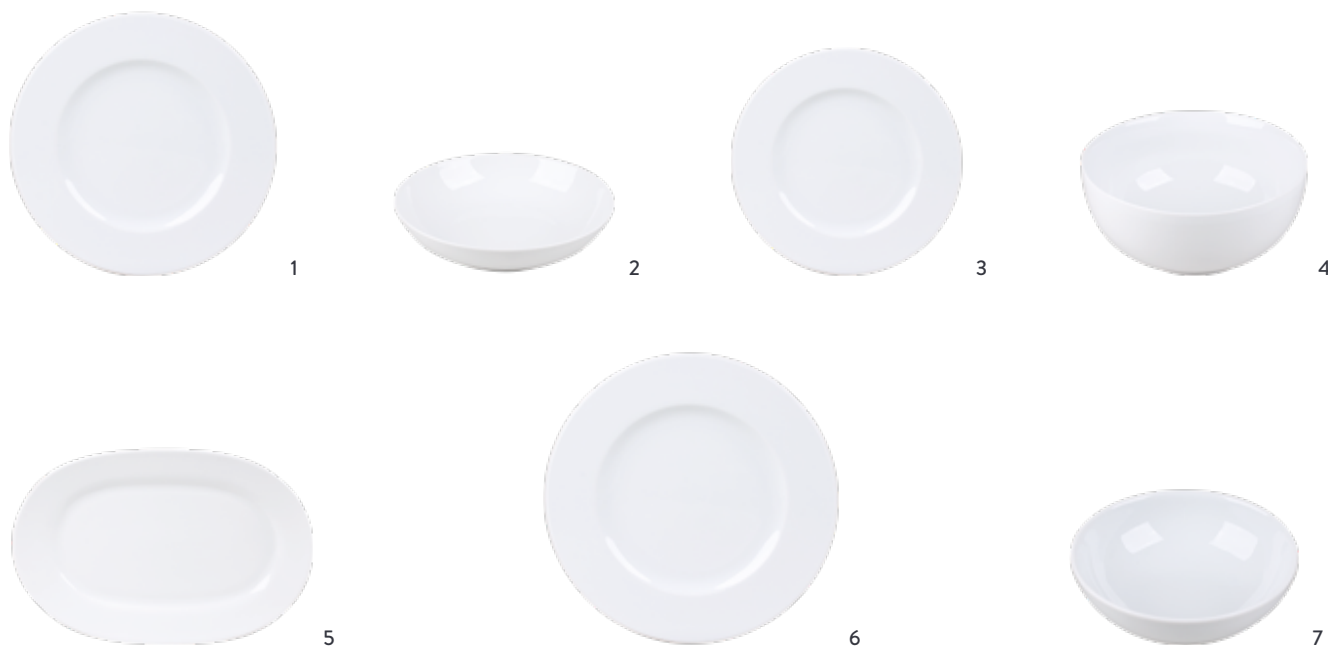

8

9

ARTICLE	U.V.	REF
1 Assiette plate 27 cm	6	230040
2 Assiette creuse 23 cm	6	230041
3 Assiette dessert 23 cm	6	230042
4 Saladier 25 cm	3	230134
5 Plat à tarte 30 cm	2	230138
6 Plat ovale 35 cm	3	230135
7 Plat à cake 37 cm	2	230139
8 Paire tasse thé 22 cl	6	230137
9 Paire tasse café 12 cl	6	230136

TRENDY

Porcelaine

En porcelaine blanche au style épuré et contemporain.

1

2

3

	ARTICLE	U.V.	REF
1	Assiette plate 26 cm	6	224159
2	Assiette creuse 20 cm	6	224160
3	Assiette dessert 22 cm	6	224161

CHAMONIX

Porcelaine

En porcelaine blanche. Une entrée de gamme classique et intemporelle.

ARTICLE	U.V.	REF
1 Assiette plate 27 cm	6	224073
2 Assiette calotte 20 cm	6	224074
3 Assiette dessert 21 cm	6	224075
4 Saladier 21 cm	3	224079
5 Plat ovale 33 cm	2	224097
6 Plat rond 32 cm	2	224076
7 Coupelle 13 cm	6	224082

ZEN

Porcelaine

En porcelaine blanche avec un bassin peu profond, ce qui lui confère un style épuré et contemporain.

ARTICLE	U.V.	REF
1 Assiette plate 27 cm	6	230054
2 Assiette creuse 23 cm	6	230055
3 Assiette calotte 20 cm	12	230160
4 Assiette dessert 23 cm	6	230056