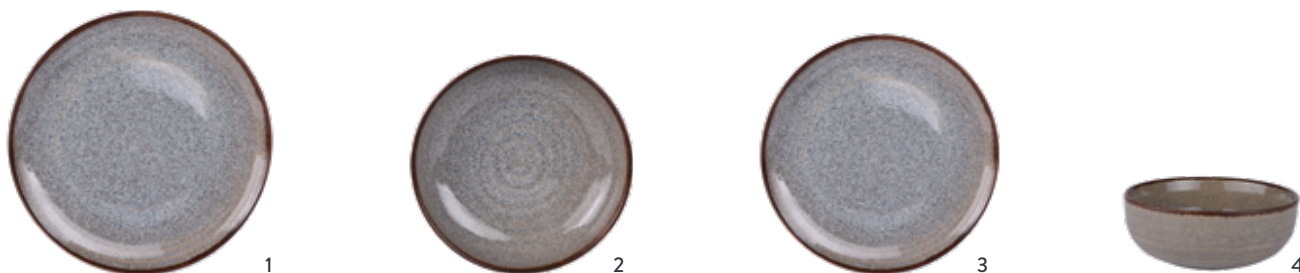

ICOS*

Grès

En grès renforcé et texturé, cette gamme est idéale pour un « mix & match ».

1

2

3

	ARTICLE	U.V.	NOIR	BLANC
1	Assiette plate 27 cm	12	269415	269411
2	Assiette calotte 19 cm	12	269416	269412
3	Assiette dessert 21 cm	12	269417	269413

CLARA*

Grès

Un grès à l'émail brillant aux accents gris minéral et bleus. Une belle forme coupe rehaussée d'un liseré brun.

	ARTICLE	U.V.	REF
1	Assiette plate 27 cm	12	269528
2	Assiette à soupe 20 cm	12	269529
3	Assiette dessert 23 cm	12	269530
4	Coupelle 15 cm	12	269531