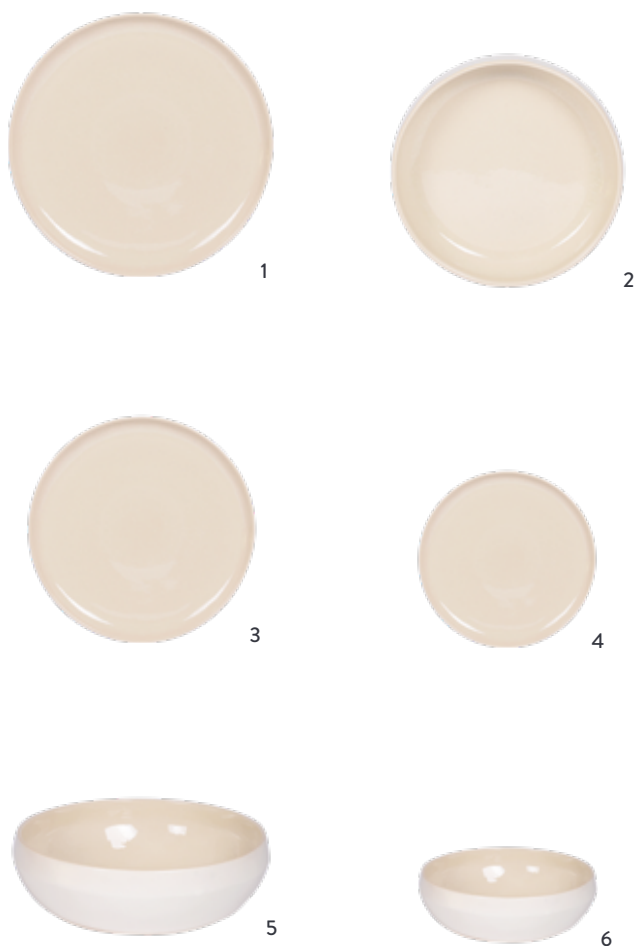

ALICIA*

Grès

Un grès à l'émail brillant en nuances de gris clair et anthracite, pour un rendu brut et minéral.

	ARTICLE	U.V.	REF
1	Assiette plate 27 cm	12	269524
2	Assiette à soupe 20 cm	12	269525
3	Assiette dessert 23 cm	12	269526
4	Coupelle 15 cm	12	269527

2

3

ARTICLE	U.V.	NOIR	CORAIL	BLANC
1 Assiette plate 27 cm	12	206026	206029	206023
2 Assiette calotte 22,5 cm	12	206027	206030	206024
3 Assiette dessert 21 cm	12	206028	206031	206025

En grès de couleur ivoire, à l'émail brillant craquelé. Extérieur brut blanc mat.