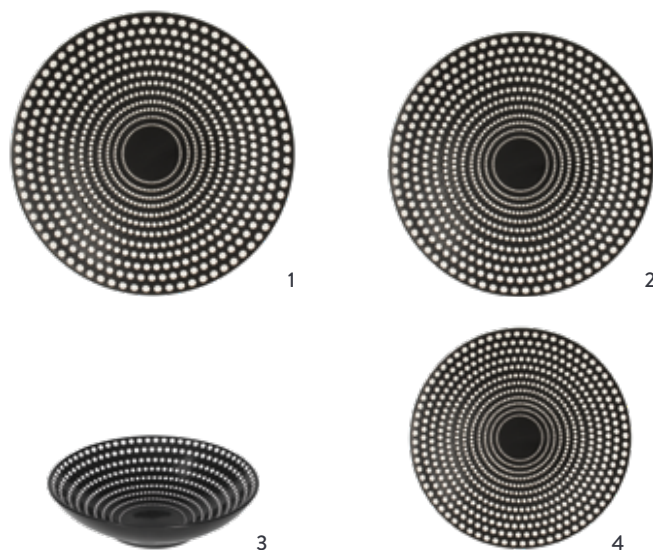

GALAXY

Grès

En grès renforcé, son motif en relief apporte une touche graphique et originale à votre table.

	ARTICLE	U.V.	REF
1	Assiette de présentation 31 cm	3	269059
2	Assiette plate 27 cm	12	269362
3	Assiette calotte 19 cm	12	269058
4	Assiette dessert 20,5 cm	12	269057