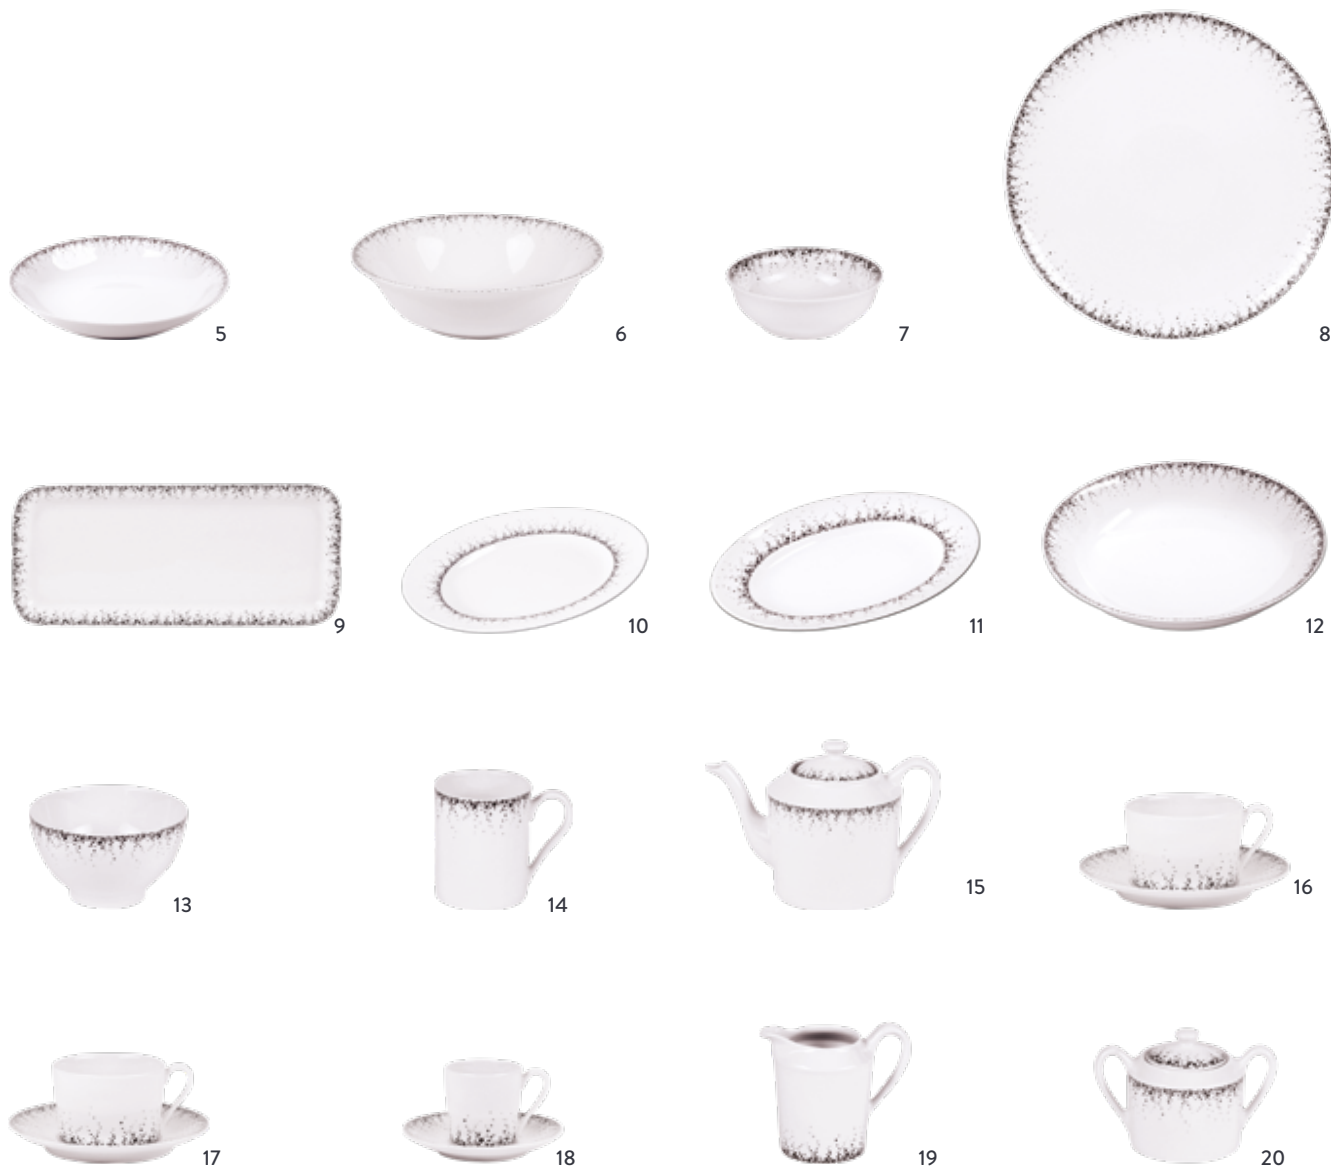

Finesse des formes et pureté du blanc lumineux. Une collection tout en élégance.

ARTICLE	U.V.	REF
1 Assiette plate 26,5 cm	6	276165
2 Assiette calotte 21,5 cm	6	276166
3 Assiette dessert 21,5 cm	6	276167
4 Assiette à pain 15 cm	12	276168
5 Saladier 23 cm	2	276170
6 Saladier 18 cm	4	276169
7 Saladier haut 20,5 cm	4	276173
8 Saladier haut 18 cm	6	276172
9 Grand bol 15 cm	6	276171
10 Bol 12,5 cm	12	276187
11 Bol 10 cm	12	276188

BORÉALIS

Porcelaine

En porcelaine blanche avec un décor raffiné sur son aile.

1

2

3

4

ARTICLE	U.V.	REF
1 Assiette de présentation 32 cm	3	230020
2 Assiette plate 27 cm	12	230017
3 Assiette creuse 22 cm	12	230018
4 Assiette dessert 22 cm	6	230019
5 Assiette calotte 20 cm	12	230047
6 Saladier 25 cm	3	230021
7 Coupelle 13 cm	12	230027
8 Plat à tarte 30 cm	2	230031
9 Plat à cake 37 cm	2	230032
10 Plat ovale 35 cm	3	230052
11 Ravier 24 cm	2	230053
12 Plat rond creux	3	230051
13 Bol 13 cm	12	230025
14 Mug 27 cl	12	230026
15 Théière 1,2L	1	230028
16 Paire tasse thé 22 cl	6	230023
17 Paire tasse déjeuner 34 cl	4	230024
18 Paire tasse café 12 cl	6	230022
19 Crémier 30 cl	2	230029
20 Sucrier 25 cl	2	230030

En porcelaine blanche, son aile au relief strié mat contraste subtilement avec son bassin brillant.

1

2

3

4

ARTICLE	U.V.	REF
1 Assiette plate 27 cm	12	230164
2 Assiette creuse 23 cm	12	230165
3 Assiette dessert 23 cm	12	230166
4 Paire tasse café 12 cl	6	230167