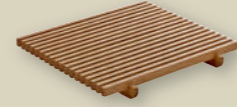

KRÜMELGITTER QUADRATISCH EICHE 18x18CM* * auch passend zu ANANTI
CRUMB GRILLE SQUARE OAK 18x18CM* * also fits in ANANTI

ART-NR: 7 41 8803 91 000000
GRÖSSE / SIZE: 18x18cm / 7.1x7.1"
GEWICHT / WEIGHT: 131g
HÖHE / HEIGHT: 2cm / 0.8"
VPE / CP: 2 Stück / Piece