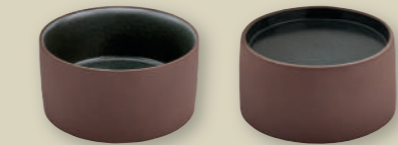

BOWL / PLATEAU RD. 16CM / 1.00L
BOWL / PLATEAU ROUND 16CM / 1.00L

ART-NR: 7 01 3416 91 101792
GRÖSSE / SIZE: Ø16cm / Ø6.4"
INHALT / VOLUME: 1l / 33.8oz
GEWICHT / WEIGHT: 820g
HÖHE / HEIGHT: 8,3cm / 3.3"
VPE / CP: 1 Stück / Piece