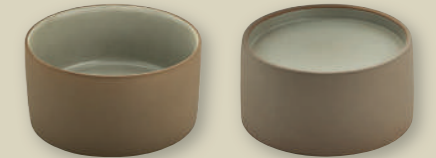

BOWL / PLATEAU RD. 16CM / 1.00L
BOWL / PLATEAU ROUND 16CM / 1.00L

ART-NR: 7 01 3416 91 101791
GRÖSSE / SIZE: Ø16cm / Ø6.4"
INHALT / VOLUME: 1l / 33.8oz
GEWICHT / WEIGHT: 820g
HÖHE / HEIGHT: 8,3cm / 3.3"
VPE / CP: 1 Stück / Piece

ART-NR: 7 01 5200 91 101793
GRÖSSE / SIZE: Ø8cm / Ø3.15"
INHALT / VOLUME: 0,2l / 6.8oz
GEWICHT / WEIGHT: 210g
HÖHE / HEIGHT: 6,9cm / 2.7"
VPE / CP: 6 Stück / Piece