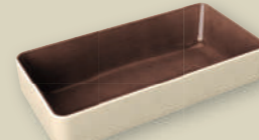

SCHALE RECHTE. STPLB.

18x9CM / 0.42L* * auch passend zu ANANTI

BOWL RECTANGULAR STACKABLE

18x9CM / 0.42L* * also fits in ANANTI

ART-NR: 7 01 3219 91 016150
GRÖSSE / SIZE: 18x9cm / 7.1x3.5"
INHALT / VOLUME: 0,42l / 14.3oz
GEWICHT / WEIGHT: 390g
HÖHE / HEIGHT: 4,3cm / 1.7"
VPE / CP: 6 Stück / Piece