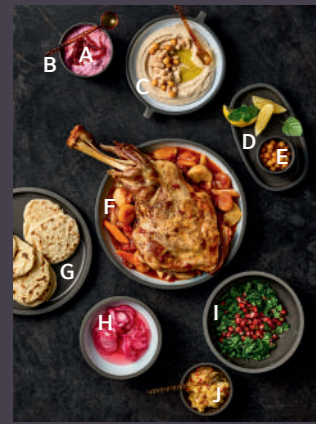

Übersicht über die im Kapitel „The New Shareable“ abgebildeten Artikel

Overview of the articles illustrated in the chapter 'The new shareable'

Seite / Page 33

A RENEW TELLER TIEF COUP WEISS 26CM / RENEW PLATE DEEP COUPE WHITE 26CM
GRÖSSE / SIZE: Ø26cm / Ø10.2"
MATERIAL: Steinzeug / Stoneware
ART-NR: 7 01 1326 91 000436

B GLASLÖFFEL GELB 14CM / GLASS SPOON 14CM
GRÖSSE / SIZE: Ø14cm / Ø5.5"
MATERIAL: Glas / Glass
ART-NR: 7 50 9808 91 000000

C RENEW TELLER SPECIAL WEISS 17CM / RENEW PLATE SPECIAL WHITE 17CM
GRÖSSE / SIZE: Ø17,4cm / Ø6.9"
MATERIAL: Steinzeug / Stoneware
ART-NR: 7 01 1817 91 000436

D RENEW PLATTE OVAL COUP TAUPE 19x11CM / RENEW PLATTER FLAT ROUND COUPE TAUPE 19x11CM
GRÖSSE / SIZE: Ø19x11cm / Ø7.5"x4.3"
MATERIAL: Steinzeug / Stoneware
ART-NR: 7 01 2019 91 000761

E RENEW BECHER TAUPE 0.28L / RENEW MUG TAUPE 0.28L
INHALT / VOLUME: 0,28l / 9.47oz
MATERIAL: Steinzeug / Stoneware
ART-NR: 7 01 5401 91 000761

F RENEW TELLER TIEF COUP WEISS 26CM / RENEW PLATE DEEP COUPE WHITE 26CM
GRÖSSE / SIZE: Ø26cm / Ø10.2"
MATERIAL: Steinzeug / Stoneware
ART-NR: 7 01 1326 91 000436

G RENEW TELLER FLACH RUND COUP TAUPE 22CM / RENEW PLATE FLAT ROUND COUPE TAUPE 22CM
GRÖSSE / SIZE: Ø22cm / Ø8.6"
MATERIAL: Steinzeug / Stoneware
ART-NR: 7 01 1222 91 000761

H RENEW SCHALE RUND WEISS 14CM/0.32L / RENEW BOWL ROUND WHITE 14CM/0.32L
GRÖSSE / SIZE: Ø14cm / Ø5.5"
MATERIAL: Steinzeug / Stoneware
ART-NR: 7 01 3114 91 000436

I RENEW SCHÜSSEL RUND TAUPE 17CM/0.70L / RENEW DISH ROUND TAUPE 17CM/0.70L
GRÖSSE / SIZE: Ø17cm / Ø6.7"
MATERIAL: Steinzeug / Stoneware
ART-NR: 7 01 3117 91 000436

J RENEW SCHÄLCHEN RUND TAUPE 9CM/0.10L / RENEW SMALL BOWL ROUND TAUPE 9CM/0.10L
GRÖSSE / SIZE: Ø9cm / Ø3.5"
MATERIAL: Steinzeug / Stoneware
ART-NR: 7 01 3109 91 000761