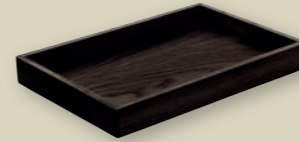

ART-NR: 7 42 7614 91 000000  
GRÖSSE / SIZE: 14cm / 5.51"  
GEWICHT / WEIGHT: 273g  
HÖHE / HEIGHT: 3,2cm / 1.3"  
VPE / CP: 1 Stück / Piece

ANANTI WENGE  
DESIGN: CARSTEN GOLLNICK

MENAGE ECKIG WENGE 29x19CM  
MENAGE ANGULAR WENGE 29x19CM