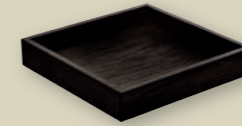

MENAGE QUADRATISCH WENGE 18x18CM
MENAGE SQUARE WENGE 18x18CM

ART-NR: 7 47 8900 91 000000
GRÖSSE / SIZE: 18x18cm / 7.1x7.1"
GEWICHT / WEIGHT: 297g
HÖHE / HEIGHT: 3,4cm / 1.3"
VPE / CP: 1 Stück / Piece