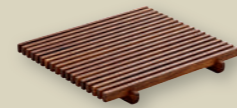

KRÜMELGITTER QUADR. NUSSBAUM 18x18CM*
* auch passend zu ANANTI
CRUMB GRILLE SQUARE WALNUT 18x18CM* * also fits in ANANTI

ART-NR: 7 42 8803 91 000000
GRÖSSE / SIZE: 18x18cm / 7.1x7.1"
GEWICHT / WEIGHT: 131g
HÖHE / HEIGHT: 2cm / 0.8"
VPE / CP: 2 Stück / Piece