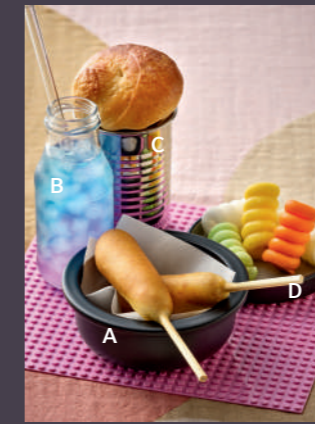

Seite / Page 58

A COCOTTE UNTERTEIL 14CM / COCOTTE BOTTOM 14CM
GRÖSSE / SIZE:
Ø14cm / Ø5.4"
MATERIAL:
Steinzeug / Stoneware
ART-NR: 7 01 8200 91 031090

B WEITHALSFLASCHE TWIST-OFF 0.15L / BOTTLE WIDE NECK TWIST-OFF 0.15L
GRÖSSE / SIZE:
Ø5,1cm / Ø2"
MATERIAL:
Glas / Glass
ART-NR: 7 50 9010 91 000000

C KONSERVENDOSE 8CM / TIN CAN 8CM
GRÖSSE / SIZE:
Ø8cm / 3.15"
MATERIAL:
Edelstahl / Stainless Steel
ART-NR: 7 20 7612 91 000000

D COCOTTE MODERN DECKEL/TELLER GRAU 14CM / COCOTTE MODERN LID/PLATE GREY 14CM
GRÖSSE / SIZE:
Ø12cm / Ø4.8"
MATERIAL:
Steinzeug / Stoneware
ART-NR: 7 01 8201 91 000422