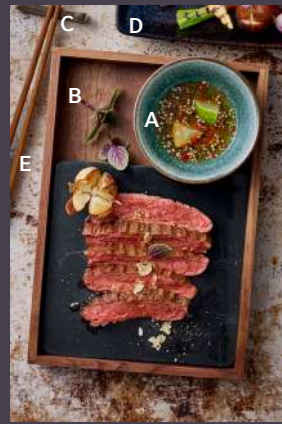

Übersicht über die im Kapitel „Visionary Vegetables“ abgebildeten Artikel
Overview of the articles illustrated in the chapter 'Visionary Vegetables'

Seite / Page 45

A REISBOWL / RICEBOWL
GRÖSSE / SIZE:
Ø12cm / Ø4.7"
MATERIAL:
Steinzeug / Stoneware
ART-NR: 7 01 3112 91 026151

B ANANTI MENAGE ECKIG / ANANTI MENAGE RECTANGULAR
GRÖSSE / SIZE:
29x19cm / 11.4x7.4"
MATERIAL:
Nussbaum / Walnut
ART-NR: 7 42 8906 91 000000

C STÄBCHEN-/MESSER-BÄNKCHEN BRAUN / CHOPSTICK REST BROWN
GRÖSSE / SIZE:
7cm / 2.8"
MATERIAL:
Steinzeug / Stoneware
ART-NR: 7 01 9813 91 026150

D SEA PLATTE TIEF ECKIG / SEA PLATTER DEEP RECTANGULAR
GRÖSSE / SIZE:
22x10cm / 8.5x3.9"
MATERIAL:
Steinzeug / Stoneware
ART-NR: 7 01 2122 91 000351

E ESSSTÄBCHEN / CHOPSTICKS
GRÖSSE / SIZE:
24cm / 9.5"
MATERIAL:
Hartholz / Hardwood
ART-NR: 7 49 9801 91 000000