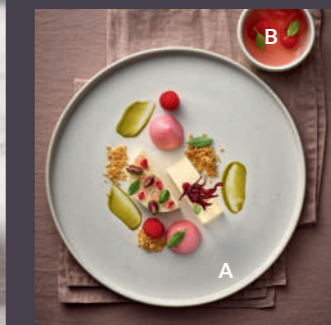

Seite / Page 61

A NARA TELLER FLACH RUND HOHER RAND RELIEF WEISS 27CM / NARA PLATE ROUND FLAT HIGH RIM EMBOSSED WHITE 27CM
GRÖSSE / SIZE:
Ø27cm / Ø10.6"
MATERIAL:
Steinzeug / Stoneware
ART-NR: 7 01 1277 91 000582

B NARA SCHÄLCHEN RUND RELIEF WEISS 8CM/0.12L / NARA SMALL BOWL ROUND EMBOSSED WHITE 8CM/0.12L
GRÖSSE / SIZE:
Ø8cm / Ø3.1"
MATERIAL:
Steinzeug / Stoneware
ART-NR: 7 01 3558 91 000582