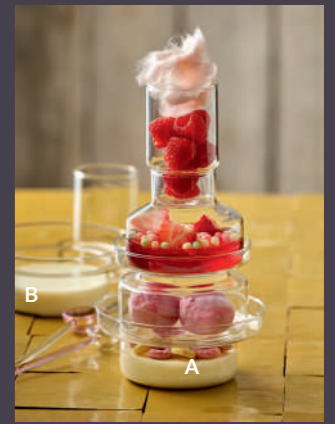

Seite / Page 59

A AMUSE TOWER 4-TEILIG 21CM / AMUSE TOWER 4-PIECE 21CM
GRÖSSE / SIZE:
Ø21cm / Ø8.3"
MATERIAL:
Steinzeug / Stoneware
ART-NR: 7 51 7603 91 000000

B AMUSE BOWL STAPELBAR 10CM/0.23L / AMUSE BOWL STACKABLE 10CM/0.23L
GRÖSSE / SIZE:
Ø10cm / Ø3.9"
MATERIAL:
Glas / Glass
ART-NR: 7 01 7812 91 191087