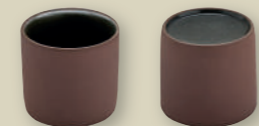

OBERTASSE / PLATEAU 0.20L
CUP / PLATEAU 0.20L

ART-NR: 7 01 5400 91 101792
GRÖSSE / SIZE: Ø8cm / Ø3.15"
INHALT / VOLUME: 0,2l / 6.8oz
GEWICHT / WEIGHT: 195g
HÖHE / HEIGHT: 6,9cm / 2.7"
VPE / CP: 6 Stück / Piece