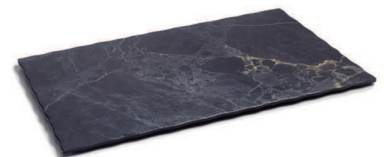

Bandeja rectangular

Plateau rectangulaire
Serviertablet, rechteckig
Rectangular tray
Bandeja rectangular

Ref	€	cm	h (cm)	U.Venta
63188	28,30	35x28,5	0,9	1
63189	35,90	43x28,5	0,9	1
63190	53,00	53x32	0,9	1