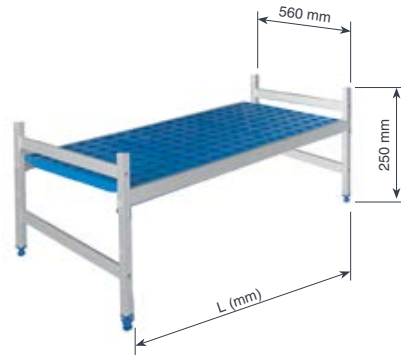

1 Estante - Shelf

L (mm)	Ref	€	Desglose / Breakdown
710	55400	112,50	56302 x 2 / 56007 x 1
822	55401	115,00	56302 x 2 / 56008 x 1
932	55402	120,00	56302 x 2 / 56009 x 1
1037	55403	127,50	56302 x 2 / 56010 x 1
1147	55404	132,60	56302 x 2 / 56011 x 1
1257	55405	136,80	56302 x 2 / 56012 x 1
1367	55406	139,20	56302 x 2 / 56013 x 1
1472	55407	149,30	56302 x 2 / 56014 x 1
1582	55408	151,70	56302 x 2 / 56015 x 1

Fondo - Width: 560 mm
Altura - Height: 250 mm

Estantería completa
Rayonnage complet · Regale, komplett
Full shelving · Estantes completa