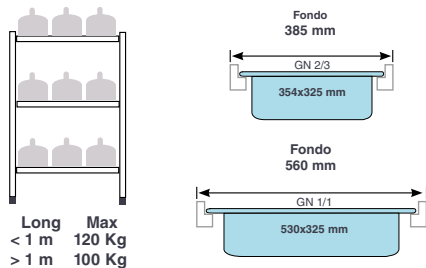

Capacidad por estante
Capacity per shelf
Distribuir el peso uniformemente
Distributing the weight evenly