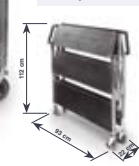

Fácil de plegar
Easy to fold

Carro de servicio plegable

Ref	€	cm	Balda	U.Venta
66247	433,80	93x51x93,5	30 kg	1

PE
Polyethylene