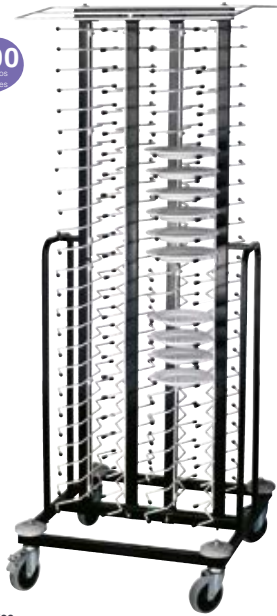

100
Plates

MAX: Ø28 cm
MIN: Ø8 cm
CAP: 100 units

Entrega montado
Mounted delivery

Carro portaplatos con ruedas

Ref	€	cm	U.Venta
66550	1.693,50	70x70x195	1