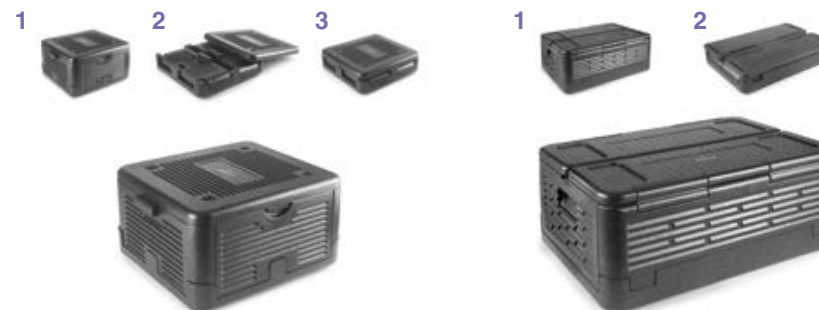

Caja isotérmica TEMPLE
PBoîte isotherme - Isothermische Box
Isothermal box - Caixa isotérmica

	Ref.	€	cm	h (cm)	L	U.Venta
A	66064	21,70	38x38	22	18,0	1
B	66066	37,20	60x40	25	38,5	1

Transporte - Estanterías
Transport - Shelves