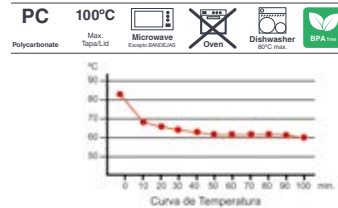

ISOTÉRMICAS

Bandejas

Bandeja isotérmica B-1
Plateau Isotherme B-1 · Isothermal Schale/Tablett B-1
Isothermal B-1, Tray · Bandeja isotérmica B-1

Ref	€	cm	U.Venta
66930	206,30	53x36,5	1

Ref	€	cm	U.Venta
66933	15,40	Ø22x3	1
66933C	10,90	-	1
66940	4,60	-	12

Ref	€	cm	U.Venta
66937	6,60	Ø13x6,5	1
66937C	5,10	-	1
66938	1,50	-	1

Ref	€	Ø (cm)	ml	U.Venta
66949	12,50	8,5x7	250	1
66949S	11,20	8,5x7	250	1
66949T	1,30	8,5	-	1