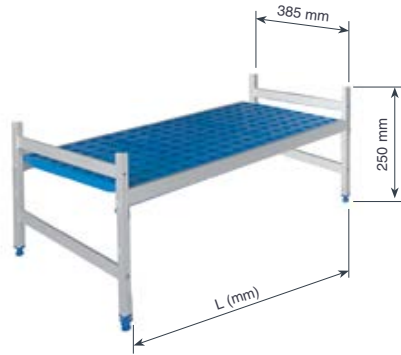

Fondo - Width: 385 mm
Altura - Height: 250 mm

Estantería completa
Rayonnage complet · Regale, komplett
Full shelving · Estantes completa