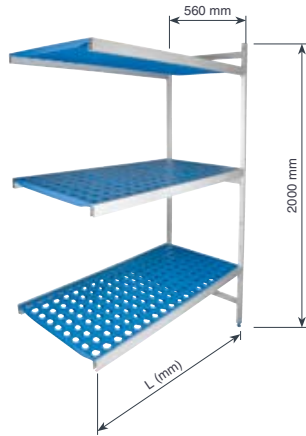

3 Estantes · Shelf

4 Estantes · Shelf

5 Estantes · Shelf

L (mm)	Ref	€	Desglose · Breakdown	Ref	€	Desglose · Breakdown	Ref	€	Desglose · Breakdown
682	55931	261,80	57317 x 1 + 57007 x 3	55940	317,40	57317 x 1 + 57007 x 4	55949	371,60	57317 x 1 + 57007 x 5
794	55932	269,20	57317 x 1 + 57008 x 3	55941	327,10	57317 x 1 + 57008 x 4	55950	384,00	57317 x 1 + 57008 x 5
904	55933	284,40	57317 x 1 + 57009 x 3	55942	347,20	57317 x 1 + 57009 x 4	55951	410,00	57317 x 1 + 57009 x 5
1009	55934	320,00	57317 x 1 + 57010 x 3	55943	394,40	57317 x 1 + 57010 x 4	55952	469,10	57317 x 1 + 57010 x 5
1119	55935	334,80	57317 x 1 + 57011 x 3	55944	414,90	57317 x 1 + 57011 x 4	55953	494,40	57317 x 1 + 57011 x 5
1229	55936	350,10	57317 x 1 + 57012 x 3	55945	433,30	57317 x 1 + 57012 x 4	55954	519,30	57317 x 1 + 57012 x 5
1339	55937	364,80	57317 x 1 + 57013 x 3	55946	454,20	57317 x 1 + 57013 x 4	55955	543,80	57317 x 1 + 57013 x 5
1472	55938	393,40	57317 x 1 + 57014 x 3	55947	494,30	57317 x 1 + 57014 x 4	55956	593,90	57317 x 1 + 57014 x 5
1554	55939	409,60	57317 x 1 + 57015 x 3	55948	514,10	57317 x 1 + 57015 x 4	55957	618,60	57317 x 1 + 57015 x 5

SIMPLE