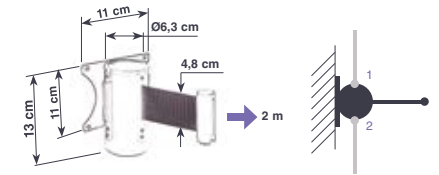

POSTES SEPARADORES BLACK

Colección

FE
Inox
Hierro/iron