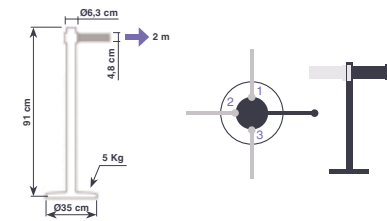

POSTES SEPARADORES BLACK

Colección

FE
Inox
Hierro/iron