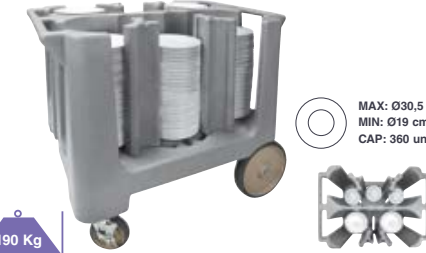

190 Kg

Carro portaplatos

Ref	€	cm	h (cm)	U.Venta
66555	1.340,10	96x71	81,0	1

- Elegante diseño, perfecto para restaurantes, bares, cocinas, etc.
- Ideal para uso en interiores como exteriores.
- Construido con materiales resistentes y ligeros.
- Asas en ambos lados para facilitar su manejo.
- Ruedas giratorias multidireccionales que facilitan la movilidad en cualquier superficie.
- Dos ruedas con freno de bloqueo para mayor seguridad.
- Tres estantes que soportan 30 kg cada uno.
- Se pliega por la mitad para facilitar su almacenaje.
- Dispone de pestillo de bloqueo para mantener el carro en la posición plegada.

- Style élégant, parfait pour les restaurants, bars, cuisines, etc.
- Idéal pour une utilisation aussi bien en intérieur qu'en extérieur.
- Fabriqué avec des matériaux résistants et légers.
- Poignées des deux côtés pour faciliter sa manipulation.
- Roues pivotantes multidirectionnelles qui facilitent la mobilité sur tout type de surface.
- Deux roues avec frein de blocage pour une plus grande sécurité.
- Trois étagères qui supportent 30 kg chacune.
- Se plie en deux pour faciliter son rangement.
- Dispose d'une languette de blocage pour maintenir le chariot en position pliée.

- It has an elegant design that is perfect for restaurants, bars or kitchens, etc.
- It's perfect for indoor or outdoor use.
- It's built with strong and lightweight materials.
- It handles on both sides for easy carrying.
- The multi-directional rotating wheels make it easy to move on any surface.
- It has two wheels with a brake for greater safety.
- It has three shelves that can hold 30 kg each.
- It folds in half for easy storage.
- It has a locking tab to keep the cart in a folded position.

Contenedor cubiertos plástico

Ref	€	cm	U.Venta
66351	39,00	33x23x18	1