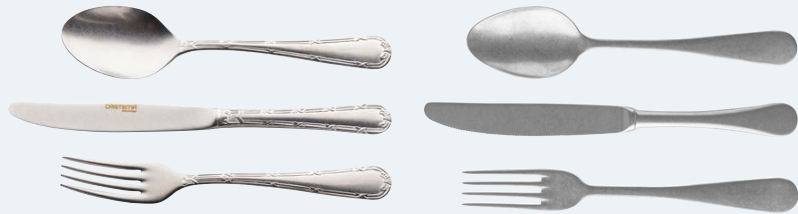

CUTLERY
COLOURED STAINLESS STEEL

COLOURED STAINLESS STEEL

SANTORINI VINTAGE, RETRO MILANO, ANTIQUE GOLD AND ANTIQUE GUN METAL BLACK

18/10

SANTORINI VINTAGE 18/10 2,5 MM

RETRO MILANO 18/10 2,5 MM

- **MIRE-X10** Table knife / 24 cm
- **MIRE-X30** Table fork / 20,5 cm
- **MIRE-X40** Table spoon / 20,5 cm
- **MIRE-X50** Dessert knife / 21,7 cm
- **MIRE-X70** Dessert fork / 18,4 cm
- **MIRE-X80** Dessert spoon / 18,4 cm
- **MIRE-370** Tea spoon / 15,2 cm
- **MIRE-X90** Coffee spoon / 14 cm
- **MIRE-180** Cake fork / 15,2 cm