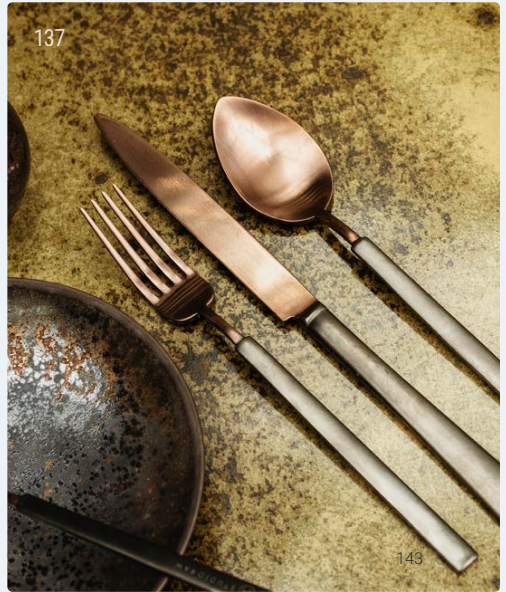

CUTLERY

STAINLESS STEEL

BUDGET, DENVER AND DINAMICA

13/0, 14/4 EN 18/10

BUDGET 13/0 1,8 MM

- A1058 Table knife / 21 cm
- A1059 Table fork / 19,5 cm
- A1060 Table spoon / 20 cm
- A1061 Dessert knife / 20,5 cm
- A1062 Dessert fork / 18,5 cm
- A1063 Dessert spoon / 18,5 cm
- A1064 Soup spoon / 18 cm
- A1067 Tea spoon / 14 cm
- A1069 Sorbet spoon / 21 cm

DENVER 14/4 2,5 MM

- A3803 Table knife / 23 cm
- A3801 Table fork / 20 cm
- A3802 Table spoon / 19,5 cm
- A3811 Steak knife / 22,5 cm
- A3806 Dessert knife / 21 cm
- A3804 Dessert fork / 19 cm
- A3805 Dessert spoon / 19 cm
- A3810 Cake fork / 14 cm
- A3808 Tea spoon / 13,5 cm
- A3809 Coffee spoon / 11 cm

DINAMICA 18/10 4 MM

- B-3001 Table spoon / 20,6 cm
- B-3002 Table fork / 20,6 cm
- B-3003 Table knife / 23,9 cm
- B-3004 Dessert spoon / 19 cm
- B-3005 Dessert fork / 18 cm
- B-3006 Dessert knife / 21,1 cm
- B-3007 Tea/Coffee spoon / 13,3 cm
- B-3008 Coffee spoon / 11 cm
- B-3014 Cake fork / 15,6 cm