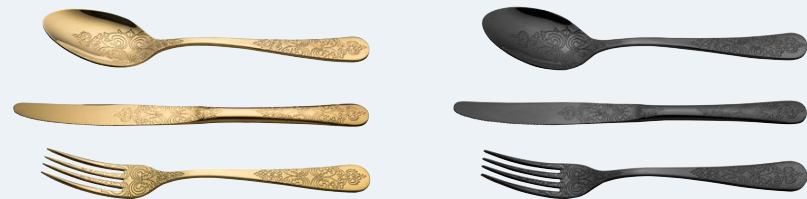

ANTIQUE GOLD 18/10 3 MM PVD COATING*

- **ANT7801GO** Table knife / 23,7 cm
- **ANT7802GO** Table spoon / 20,3 cm
- **ANT7803GO** Table fork / 20,3 cm

ANTIQUE GUN METAL BLACK 18/10 3,0 3 MM PVD COATING*

- **ANT7801GM** Table knife 23,7 cm
- **ANT7802GM** Table spoon 20,3 cm
- **ANT7803GM** Table fork 20,3 cm

* Not suitable for osmosis treatment