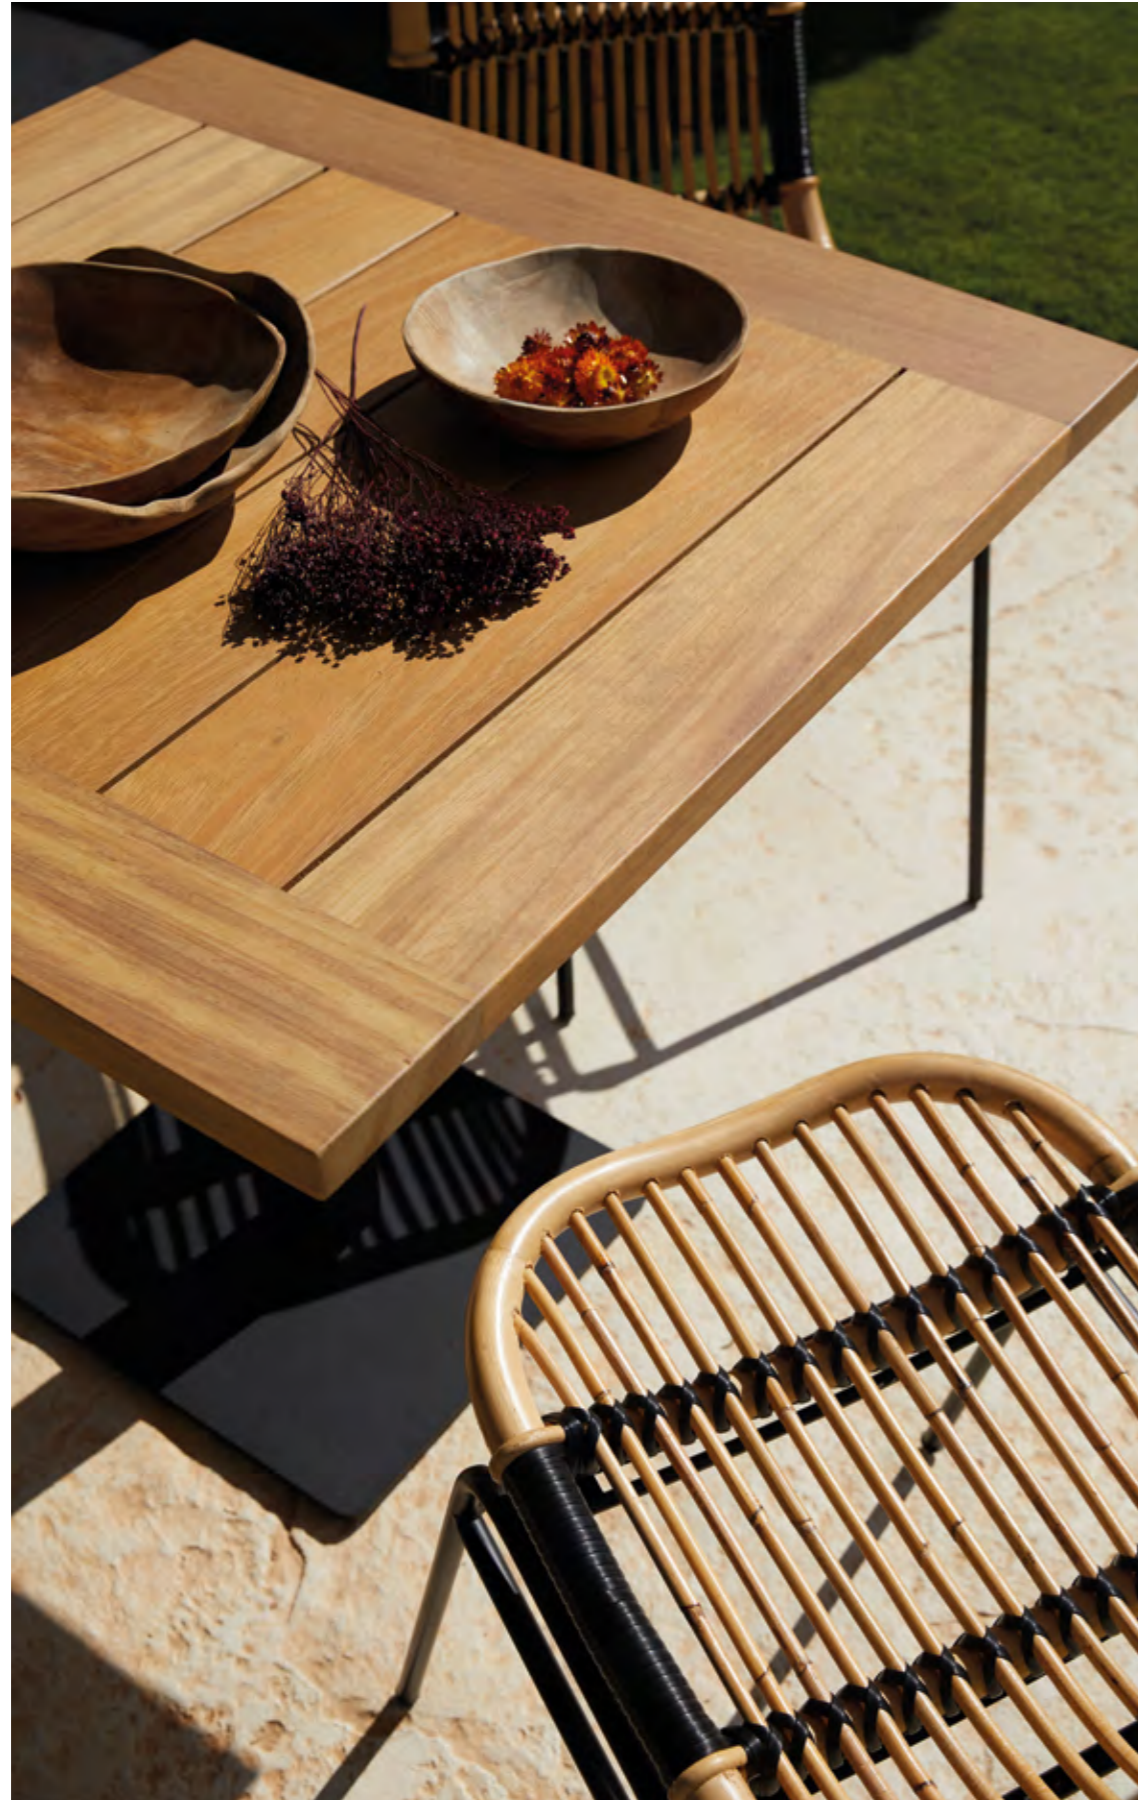

Ref. 1242 Mesa lateral 40 cm x 77 cm x 31 cm

Ref. 1243 Mesa centro 120 cm x 54 cm x 31 cm

Mesa Kenya - Forja / Iroko

Ref. 1235 Ø 41 cm x 48 cm
 Ø 60 cm x 41 cm
 Ø 81 cm x 38 cm

98

99

Mesa Valencia - Iroko / Roble / Fresno