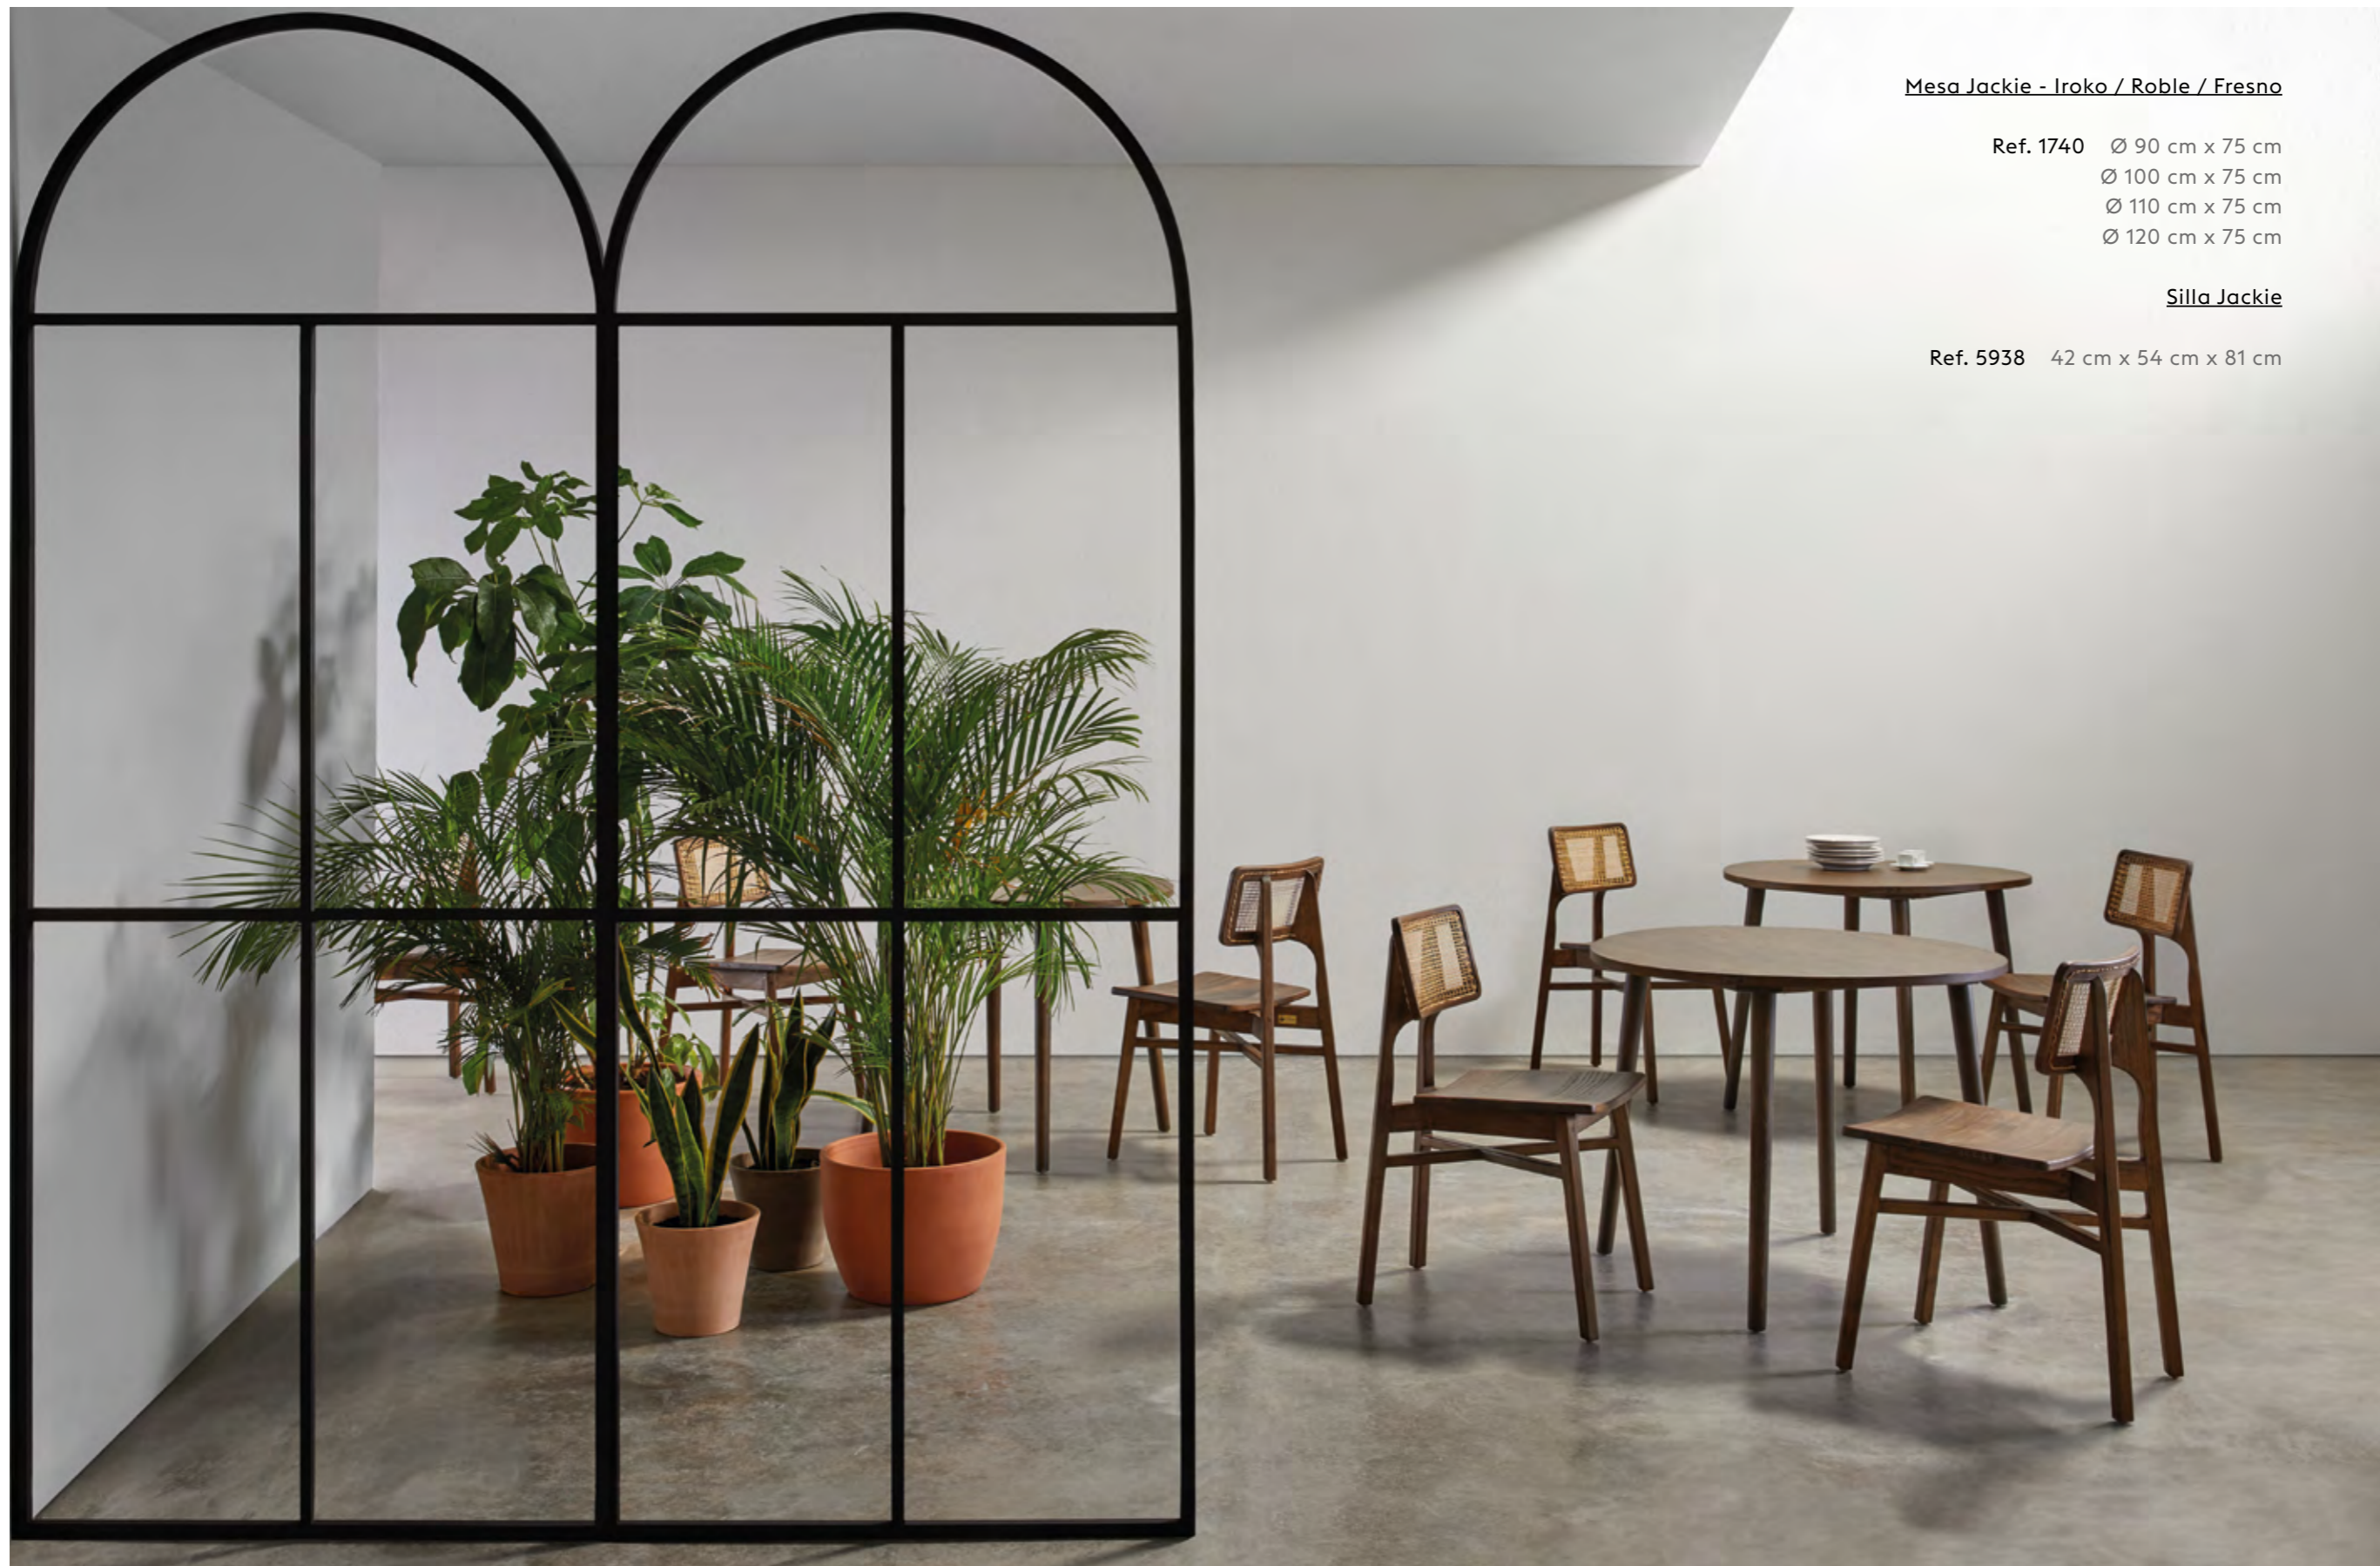

Perchero - Suar

Ref. 5805 Ø 30 / 40 cm x 200 cm (aprox.)

Tronco - Teka

Ref. 5888 Ø 35 cm x 45 cm

Juego 2 mesas - RobleRef. 1766 Ø 45 cm x 39 cm
Ø 60 cm x 44 cmMesita 1 cajón - Iroko / Roble / Fresno

Ref. 1166 50 cm x 35 cm x 45 cm

Mesa - Iroko / Roble / Fresno

Ref. 1183 Ø 60 cm x 55 cm

Mesa Jackie - Iroko / Roble / Fresno

- Ref. 1740 Ø 90 cm x 75 cm
- Ø 100 cm x 75 cm
- Ø 110 cm x 75 cm
- Ø 120 cm x 75 cm

Silla Jackie

- Ref. 5938 42 cm x 54 cm x 81 cm