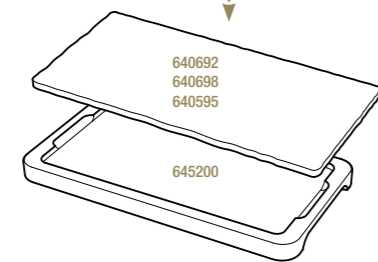

Noir brut - Matt slate style

640698  6
25 x 12 x 0,7 cm
9 3/4 x 4 3/4 x 1/4"
10,59€ HT

ASSIETTE RECTANGULAIRE
RECTANGULAR PLATE

Noir brut - Matt slate style

641001  6
30 x 20 x 0,7 cm
11 3/4 x 7 3/4 x 1/4"
18,86€ HT

PLATEAU POUR ASSIETTE 30 x 20 CM
LINER TRAY FOR PLATE 11 3/4 x 7 3/4"

Acacia - Acacia

649181  3
43 x 23 x 1,5 cm
17 x 9 x 1/2"
16,03€ HT

PLATEAU POUR PLANCHE 25 x 12 CM
LINER TRAY FOR TRAY 9 3/4 x 4 3/4"

Bambou - Bamboo

645200  6
28,5 x 15 x 1,7 cm
11 1/4 x 6 x 3/4"
11,02€ HT

ASSIETTE RECTANGULAIRE
RECTANGULAR PLATE

Noir brut - Matt slate style

640605  6
30 x 16 x 0,7 cm
11 3/4 x 6 1/4 x 1/4"
13,29€ HT

PLATEAU POUR ASSIETTE 30 x 16 CM
LINER TRAY FOR PLATE 11 3/4 x 6 1/4"