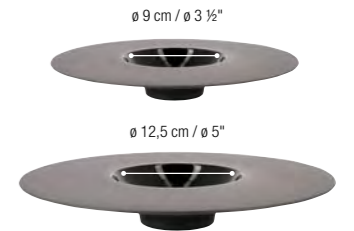

ASSIETTE
PLATE

Tempo or 1
Real gold Tempo 1

653437 4
Ø 21,5 cm - H. 4,5 cm - 10 cl
Ø 8 ½" - H. 1 ¾" - 3 ½ oz
43,59€ HT

651567 4
Ø 30,3 cm - H. 5 cm - 18 cl
Ø 12" - H. 2" - 6 ¼ oz
72,92€ HT