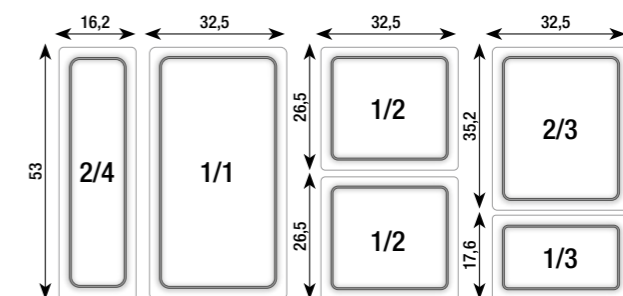

GASTRO HOTEL

Conçue spécifiquement pour venir s'emboîter dans les bacs de format standard des buffets d'hôtels et restaurants, la collection de contenants Gastro Hôtel garantit une parfaite hygiène des préparations culinaires. Seul matériau véritablement garant d'une cuisine parfaitement saine et exempte de tout transfert de matière nocive, la céramique permet, en outre, un maintien idéal à température. Avec leurs bords renforcés et arrondis, les plats de la gamme s'avèrent très faciles à saisir et parfaitement empilables pour le stockage.

Specially designed to fit the standard holders in hotel and restaurant buffets, the Gastro Hôtel collection of hotel dishes allows for infallible hygiene while serving food. The only material that can guarantee 100% hygienic and free from harmful materials, these pieces also holds perfectly temperature. With their strong curved edges, the dishes from this range are also very easy to hold and carry, as well as being simple to stack for storage.