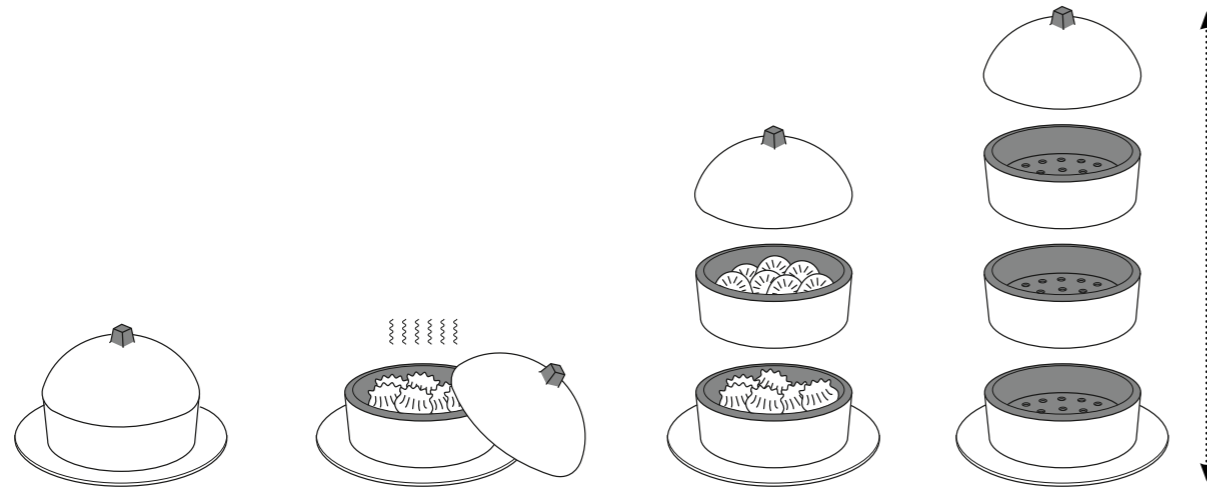

COUPE GRAND MODÈLE
SERVING BOWL

Poivre - Pepper

652885  2
Ø 33,5 cm - H. 9 cm - 3,5 L
Ø 13 ¼" - H. 3 ½" - 123 ½ oz
43,05€ HT

COUPE GRAND MODÈLE
SERVING BOWL

Noir effet fonte - Cast iron style

652884  2
Ø 33,5 cm - H. 9 cm - 3,5 L
Ø 13 ¼" - H. 3 ½" - 123 ½ oz
43,05€ HT