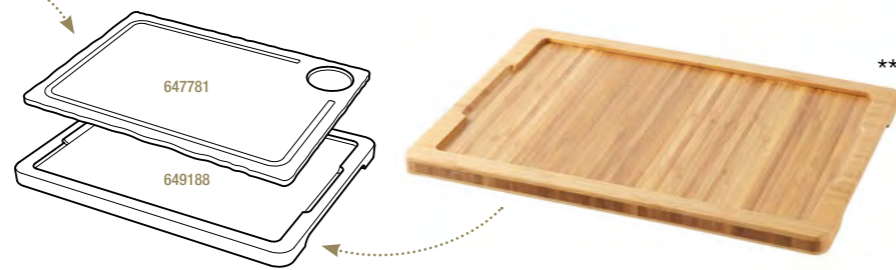

ASSIETTE À STEAK 1 BORD RELEVÉ
STEAK PLATE 1 CURVED EDGE

Noir brut - Matt slate style

647782  3
33 x 22 x 1,5 cm
13 x 8 ¾ x ½"
22,11€ HT

ASSIETTE À STEAK BORDS RELEVÉS
STEAK PLATE CURVED EDGES

Noir brut - Matt slate style

Noir brut - Matt slate style

644986  2
54 x 16,5 x 0,8 cm
21 ¼ x 6 ½ x ¼"
30,72€ HT

ASSIETTE À STEAK
STEAK PLATE

Noir brut - Matt slate style

647781  3
33 x 24 x 1 cm
13 x 9 ½ x ½"
24,34€ HT

PLATEAU POUR ASSIETTE À STEAK
LINER TRAY FOR STEAK PLATE

Bambou - Bamboo

649188  3
37,5 x 28 x 2 cm
14 ¾ x 11 x ¾"
24,81€ HT

SUGGESTIONS D'ACCESSOIRES POUR PIÈCES BASALT AVEC ENCOCHES

ACCESSORIES TO FIT BASALT TRAYS

ø 4 cm ø 1 ½ inch		643599 P.34		652693 P.59		619088 P.93		638939 P.99		654255 P.25		645845 P.121		643358 P.111
ø 5 cm ø 2 inch		654020 P.91		651731 P.76		654269 P.25		646190 P.93		649611 P.76		642035 P.34		638806 P.79
ø 5,5 cm ø 2 ¼ inch		653965 P.57		647670 P.80		638866 P.99		655418 P.57		649596 P.77		640024 P.80		615433 P.89
ø 6,3 cm ø 2 ½ inch		646400 P.147		646399 P.147		615066 P.85		636266 P.92		639202 P.99		615509 P.88		651875 P.88