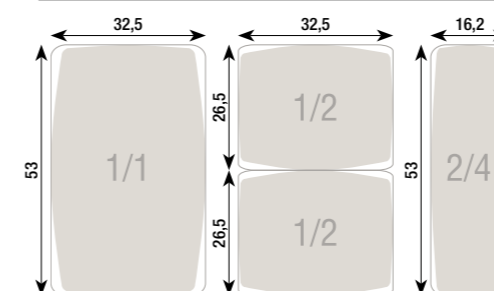

ALEXANDRIE

Collection destinée à la cuisson comme au service, Alexandrie sous-tend avec élégance les mets traditionnels sophistiqués. Si ses courbes harmonieuses et son aspect immaculé dessinent une collection complète pour les buffets professionnels, la praticité et l'intemporalité de son design ne manqueront pas de séduire les passionnés les plus exigeants. Passant aisément du four à la table, le plat rectangulaire Alexandrie est l'écrin idéal d'une cuisine vraie et délicate.

The Alexandria collection consists of elegant vessels ideal for both cooking and serving sophisticated traditional cuisine. Its harmonious curves and clean look makes it a popular choice for restaurants and caterers, but the convenience and timelessness of its design also seduces the most discerning of amateur chefs. Easily transferable from oven to table, the rectangular Alexandria dish makes the perfect receptacle for authentic and refined cooking.

Plat buffet - "Buffet" serving dish