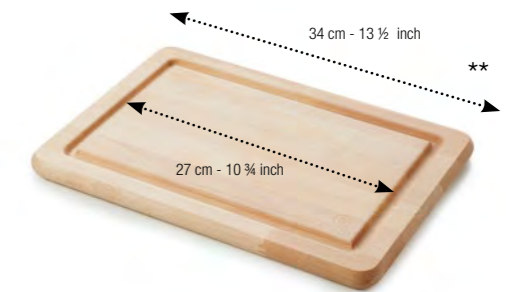

PLANCHE DE PRÉSENTATION SNACK BOARD

Hêtre - Beech wood / Made in France

655406 NEW

48 x 20 x 0,5 cm

19 x 7 3/4 x 1/4"

24,62€ HT

3

PLANCHE DE PRÉSENTATION SNACK BOARD

Hêtre - Beech wood / Made in France

655405 NEW

48 x 30 x 0,9 cm

19 x 11 3/4 x 1/4"

29,97€ HT

3

PLANCHE BURGER BURGER BOARD

Hêtre - Beech wood / Made in Italy