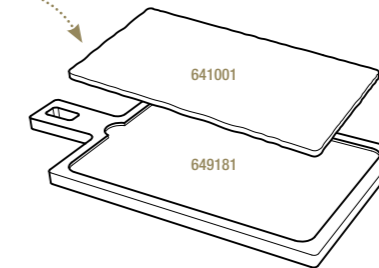

Noir brut - Matt slate style

640698  6
25 x 12 x 0,7 cm
9 3/4 x 4 3/4 x 1/4"
10,59€ HT

ASSIETTE RECTANGULAIRE
RECTANGULAR PLATE

Noir brut - Matt slate style

641001  6
30 x 20 x 0,7 cm
11 3/4 x 7 3/4 x 1/4"
18,86€ HT

PLATEAU POUR ASSIETTE 30 x 20 CM
LINER TRAY FOR PLATE 11 3/4 x 7 3/4"

Acacia - Acacia

649181  3
43 x 23 x 1,5 cm
17 x 9 x 1/2"
16,03€ HT

PLATEAU POUR PLANCHE 25 x 12 CM
LINER TRAY FOR TRAY 9 3/4 x 4 3/4"

Bambou - Bamboo

645200  6
28,5 x 15 x 1,7 cm
11 1/4 x 6 x 3/4"
11,02€ HT

ASSIETTE RECTANGULAIRE
RECTANGULAR PLATE

Noir brut - Matt slate style

640605  6
30 x 16 x 0,7 cm
11 3/4 x 6 1/4 x 1/4"
13,29€ HT

PLATEAU POUR ASSIETTE 30 x 16 CM
LINER TRAY FOR PLATE 11 3/4 x 6 1/4"