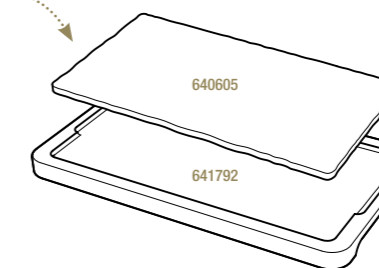

PLATEAU POUR ASSIETTE 30 x 20 CM
LINER TRAY FOR PLATE 11 3/4 x 7 3/4"

Acacia - Acacia

649181  3
43 x 23 x 1,5 cm
17 x 9 x 1/2"
16,03€ HT

PLATEAU POUR PLANCHE 25 x 12 CM
LINER TRAY FOR TRAY 9 3/4 x 4 3/4"

Bambou - Bamboo

645200  6
28,5 x 15 x 1,7 cm
11 1/4 x 6 x 3/4"
11,02€ HT

ASSIETTE RECTANGULAIRE
RECTANGULAR PLATE

Noir brut - Matt slate style

640605  6
30 x 16 x 0,7 cm
11 3/4 x 6 1/4 x 1/4"
13,29€ HT

PLATEAU POUR ASSIETTE 30 x 16 CM
LINER TRAY FOR PLATE 11 3/4 x 6 1/4"

Bambou - Bamboo

641792  6
34 x 19,5 x 1,5 cm
13 1/2 x 7 3/4 x 1/2"
16,24€ HT

ASSIETTE 1 BORD RELEVÉ
PLATE 1 CURVED EDGE

Noir brut - Matt slate style

647783  3
33,2 x 20 x 2 cm
13 x 7 ¾ x ¾"
22,21€ HT

ASSIETTE BURGER/GOURMANDE
BURGER/GOURMET PLATE