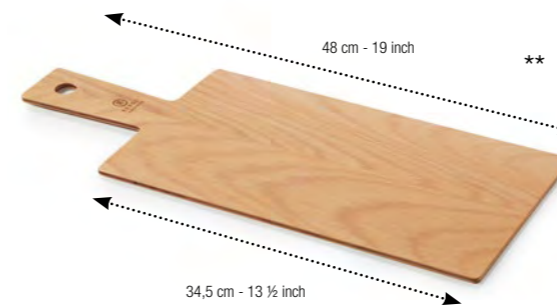

PLANCHE DE PRÉSENTATION SNACK BOARD

Hêtre - Beech wood / Made in France

655406 NEW

48 x 20 x 0,5 cm

19 x 7 3/4 x 1/4"

24,62€ HT

3

PLANCHE DE PRÉSENTATION SNACK BOARD