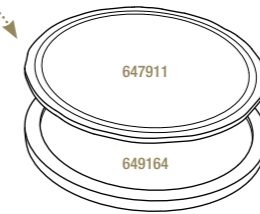

- 642035** 6
Ø 10 cm - H. 6 cm - 25 cl
Ø 4" - H. 2 ¼" - 8 ¾ oz
7,69€ HT
- 649059** 6
Ø 14 cm - H. 8 cm - 60 cl
Ø 5 ½" - H. 3 ¼" - 21 ¼ oz
10,74€ HT

**BOL Ø 10 CM
AVEC COUVERCLE**
SERVING BOWL Ø 4 ¼"

Noir brut - Matt slate style

- 653071** 6
Ø 10,5 cm - H. 7 cm - 25 cl
Ø 4 ¼" - H. 2 ¾" - 8 ¾ oz
17,68€ HT

**COUVERCLE BOIS
AVEC JOINT**
WOOD COVER WITH SEAL RING

Hevea - Hevea

- 652925** 6
Ø 10 cm - H. 2 cm
Ø 4" - H. ¾"
9,08€ HT

ASSIETTE À STEAK RONDE
ROUND STEAK PLATE

Noir brut - Matt slate style

- 647911** 2
Ø 30 cm - H. 0,7 cm
Ø 11 ¾" - H. ¼"
22,83€ HT

**PLATEAU ROND POUR
ASSIETTE À STEAK**
TRAY FOR ROUND STEAK PLATE

Bambou - Bamboo

- 649164** 2
Ø 34 cm - H. 1,7 cm
Ø 13 ½" - H. ¾"
30,01€ HT

CASSOLETTE À MANCHE
Ø 13 CM
HANDLED DISH Ø 5"

Noir brut - Matt slate style

- 654189** 4
18,3 x 13 x 3,5 cm - 21 cl
7 ¼ x 5 x 1 ½" - 7 ½ oz
12,41€ HT

CASSOLETTE À MANCHE
Ø 18 CM
HANDLED DISH Ø 7"

Noir brut - Matt slate style