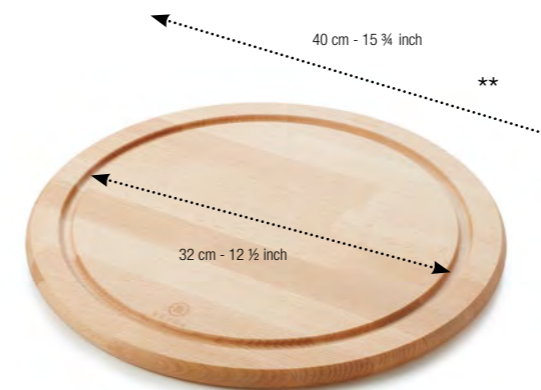

655503 NEW

34 x 24 x 2 cm

13 1/2 x 9 1/2 x 3/4"

27,83€ HT

4

PLANCHE RONDE GRAND MODÈLE LARGE ROUND BOARD

Hêtre - Beech wood / Made in Italy

655547 NEW

Ø 40 - H 2 cm

Ø 15 3/4 - H 3/4"

39,91€ HT

1

PLANCHE RECT. GRAND MODÈLE AVEC POIGNÉE RECT. LARGE BOARD WITH HANDLE

Hêtre - Beech wood / Made in Italy

655556 NEW

64 x 30 x 3 cm