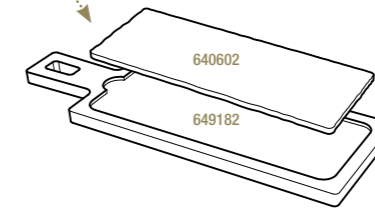

PLATEAU POUR ASSIETTE CARRÉE 20 CM + BOL 25 CL
LINER TRAY FOR SQUARE PLATE 7 ¾"
+ BOWL 8 ¾ oz

Bambou - Bamboo

- 645196** 6
37 x 24 x 1,7 cm
14 ½ x 9 ½ x ¾"
19,55€ HT

PLATEAU POUR ASSIETTE CARRÉE 25 CM
LINER TRAY FOR SQUARE PLATE 9 ¾"

Bambou - Bamboo

- 641794** 6
29,2 x 29,2 x 1,5 cm
11 ½ x 11 ½ x ½"
24,76€ HT

PETITE PLANCHE
SMALL GROOVED TRAY

Noir brut - Matt slate style

643602  6
11,5 x 8 x 1 cm
4 1/2 x 3 1/4 x 1/2"
5,68€ HT

SOUCOUBE 1 ENCOCHE
SAUCER WITH INDENT

Noir brut - Matt slate style

640701  6
14 x 8 x 0,7 cm
5 1/2 x 3 1/4 x 1/4"
5,79€ HT

PLANCHE GOURMANDE 1 ENCOCHE
POUR ESPRESSO ET CAPPUCCINO
GOURMET TRAY WITH INDENT
FOR ESPRESSO AND CAPPUCCINO

Noir brut - Matt slate style

643456  6
29 x 13,4 x 1,5 cm
11 1/2 x 5 1/4 x 1/2"
13,59€ HT

PLANCHE RECTANGULAIRE
RECTANGULAR TRAY

Noir brut - Matt slate style

640602  6
30 x 11 x 0,7 cm
11 3/4 x 4 1/4 x 1/4"
11,67€ HT

PLATEAU POUR PLANCHE 30 x 11 CM
LINER TRAY FOR TRAY 11 3/4 x 4 1/4"