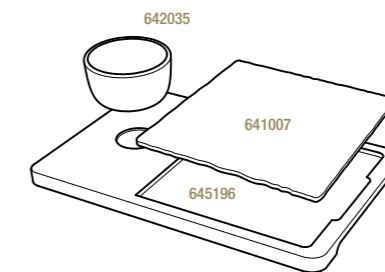

ASSIETTE GOURMANDE
 GOURMET PLATE

Ivoire - Ivory

654263  6
 Ø 17,5 cm - H. 4,5 cm - 45 cl
 Ø 7" - H. 1 ¾" - 15 ¾ oz
11,25€ HT
654260  4
 Ø 23,5 cm - H. 4,5 cm - 70 cl
 Ø 9 ¼" - H. 1 ¾" - 24 ¾ oz
16,95€ HT
654257  4
 Ø 27 cm - H. 3,5 cm - 1 L
 Ø 10 ¾" - H. 1 ½" - 35 ¼ oz
19,75€ HT

PLATEAU POUR ASSIETTE OVALE
TRAY FOR OVAL PLATE

Bambou - Bamboo

- 654186** 4
36,5 x 25 x 2,5 cm
14 ¼ x 9 ¾ x 1"
33,46€ HT

ASSIETTE CARRÉE
SQUARE PLATE

Noir brut - Matt slate style

- 642499** 6
15 x 15 x 0,7 cm
6 x 6 x ¼"
8,32€ HT
- 641007** 6
20 x 20 x 0,7 cm
7 ¾ x 7 ¾ x ¼"
13,95€ HT
- 641004** 6
25 x 25 x 0,7 cm
9 ¾ x 9 ¾ x ¼"
19,31€ HT
- 641913** 3
30 x 30 x 0,7 cm
11 ¾ x 11 ¾ x ¼"
31,28€ HT

PLATEAU POUR ASSIETTE CARRÉE 20 CM + BOL 25 CL
LINER TRAY FOR SQUARE PLATE 7 ¾"
+ BOWL 8 ¾ oz

Bambou - Bamboo

- 645196** 6
37 x 24 x 1,7 cm
14 ½ x 9 ½ x ¾"
19,55€ HT

PLATEAU POUR ASSIETTE CARRÉE 25 CM
LINER TRAY FOR SQUARE PLATE 9 ¾"

Bambou - Bamboo

- 641794** 6
29,2 x 29,2 x 1,5 cm
11 ½ x 11 ½ x ½"
24,76€ HT

PETITE PLANCHE
SMALL GROOVED TRAY

Noir brut - Matt slate style

643602  6
11,5 x 8 x 1 cm
4 1/2 x 3 1/4 x 1/2"
5,68€ HT

SOUCOUBE 1 ENCOCHE
SAUCER WITH INDENT