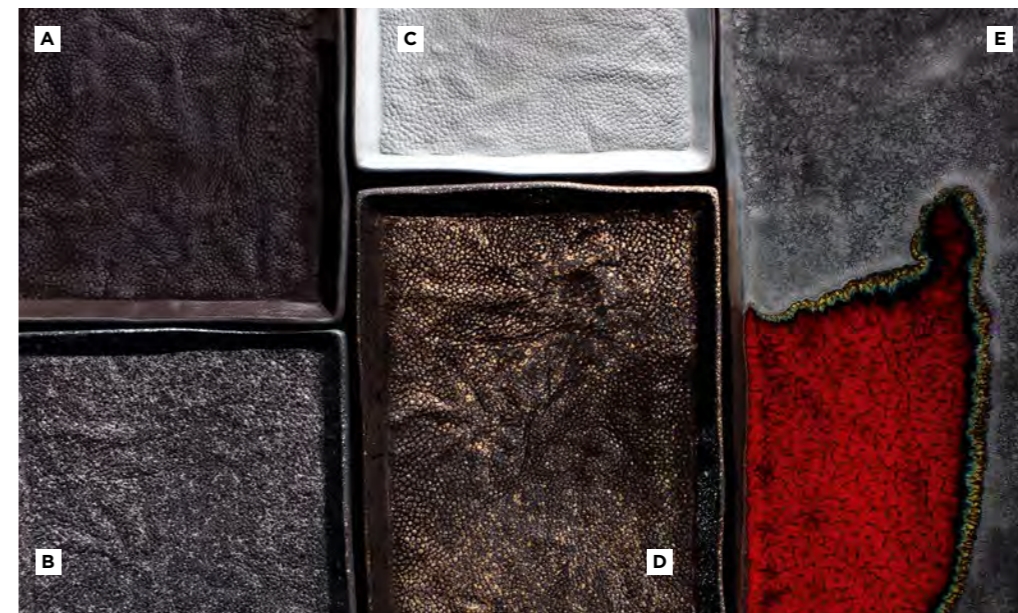

652345 6
Ø 12,6 cm - H. 5,6 cm - 40 cl
Ø 5" - H. 2 1/4" - 14 oz
19,94€ HT

Cosmos Gold (1)

652331 6
Ø 7,3 cm - H 3,4 cm - 7 cl
Ø 2 3/4" - H.1 1/4" - 2 1/2 oz
15,38€ HT

652337 6
Ø 8,8 cm - H. 4 cm - 12 cl
Ø 3 1/2" - H. 1 1/2" - 4 1/4 oz
17,66€ HT

652344 6
Ø 12,6 cm - H. 5,6 cm - 40 cl
Ø 5" - H. 2 1/4" - 14 oz
21,08€ HT

Black Moon

652357 6
Ø 7,3 cm - H 3,4 cm - 7 cl
Ø 2 3/4" - H.1 1/4" - 2 1/2 oz
11,40€ HT

652361 6
Ø 8,8 cm - H. 4 cm - 12 cl
Ø 3 1/2" - H. 1 1/2" - 4 1/4 oz
13,10€ HT

652360 6
Ø 12,6 cm - H. 5,6 cm - 40 cl
Ø 5" - H. 2 1/4" - 14 oz
16,52€ HT

Solar Storm (2)

652356 6
Ø 7,3 cm - H 3,4 cm - 7 cl
Ø 2 3/4" - H.1 1/4" - 2 1/2 oz
16,52€ HT

652358 6
Ø 8,8 cm - H. 4 cm - 12 cl
Ø 3 1/2" - H. 1 1/2" - 4 1/4 oz
18,81€ HT

652359 6
Ø 12,6 cm - H. 5,6 cm - 40 cl
Ø 5" - H. 2 1/4" - 14 oz
22,22€ HT

Sunset Gold (3)

652328 6
Ø 7,3 cm - H 3,4 cm - 7 cl
Ø 2 3/4" - H.1 1/4" - 2 1/2 oz
16,52€ HT

652335 6
Ø 8,8 cm - H. 4 cm - 12 cl
Ø 3 1/2" - H. 1 1/2" - 4 1/4 oz
18,81€ HT

652342 6
Ø 12,6 cm - H. 5,6 cm - 40 cl
Ø 5" - H. 2 1/4" - 14 oz
22,22€ HT

Sunrise Gold

652330 6
Ø 7,3 cm - H 3,4 cm - 7 cl
Ø 2 3/4" - H.1 1/4" - 2 1/2 oz
14,24€ HT

652336 6
Ø 8,8 cm - H. 4 cm - 12 cl
Ø 3 1/2" - H. 1 1/2" - 4 1/4 oz
16,52€ HT

652343 6
Ø 12,6 cm - H. 5,6 cm - 40 cl
Ø 5" - H. 2 1/4" - 14 oz
19,94€ HT

(1) COSMOS GOLD
Incompatible micro-ondes.
Incompatible with microwaves.

(2) SOLAR STORM
Incompatible salamandre et congélateur.
Incompatible with Salamander grills and freezers.

(3) SUNSET GOLD
Incompatible micro-ondes et lave-vaisselle.
Incompatible with microwaves and dishwashers.

[A] Black Moon
[B] Cosmos Platinum
[C] Moon Light
[D] Cosmos Gold
[E] Solar Storm