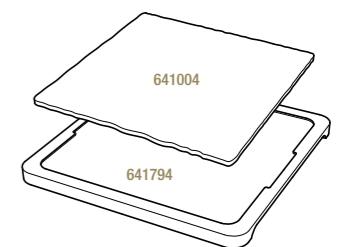

PLATEAU POUR ASSIETTE OVALE
TRAY FOR OVAL PLATE

Bambou - Bamboo

- 654186** 4
36,5 x 25 x 2,5 cm
14 ¼ x 9 ¾ x 1"
33,46€ HT

ASSIETTE CARRÉE
SQUARE PLATE

Noir brut - Matt slate style

- 642499** 6
15 x 15 x 0,7 cm
6 x 6 x ¼"
8,32€ HT
- 641007** 6
20 x 20 x 0,7 cm
7 ¾ x 7 ¾ x ¼"
13,95€ HT
- 641004** 6
25 x 25 x 0,7 cm
9 ¾ x 9 ¾ x ¼"
19,31€ HT
- 641913** 3
30 x 30 x 0,7 cm
11 ¾ x 11 ¾ x ¼"
31,28€ HT

PLATEAU POUR ASSIETTE CARRÉE 20 CM + BOL 25 CL
LINER TRAY FOR SQUARE PLATE 7 ¾"
+ BOWL 8 ¾ oz

Bambou - Bamboo

- 645196** 6
37 x 24 x 1,7 cm
14 ½ x 9 ½ x ¾"
19,55€ HT

PLATEAU POUR ASSIETTE CARRÉE 25 CM
LINER TRAY FOR SQUARE PLATE 9 ¾"

Bambou - Bamboo

- 641794** 6
29,2 x 29,2 x 1,5 cm
11 ½ x 11 ½ x ½"
24,76€ HT

PETITE PLANCHE
SMALL GROOVED TRAY

Noir brut - Matt slate style

643602  6
11,5 x 8 x 1 cm
4 1/2 x 3 1/4 x 1/2"
5,68€ HT

SOUCOUBE 1 ENCOCHE
SAUCER WITH INDENT