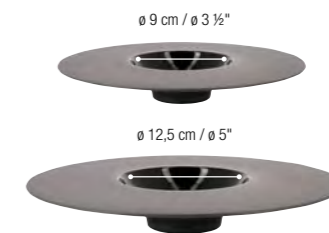

ASSIETTE
PLATE

Constellation - Constellation

650354 4
Ø 30,3 cm - H. 5 cm - 18 cl
Ø 12" - H. 2" - 6 ¼ oz
52,63€ HT