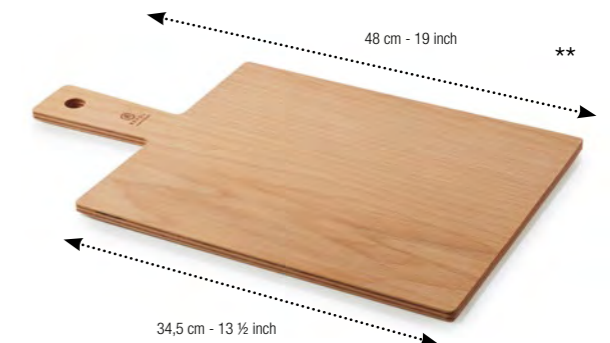

PLANCHE DE PRÉSENTATION SNACK BOARD

Hêtre - Beech wood / Made in France

655406 NEW

48 x 20 x 0,5 cm

19 x 7 3/4 x 1/4"

24,62€ HT

3

PLANCHE DE PRÉSENTATION SNACK BOARD