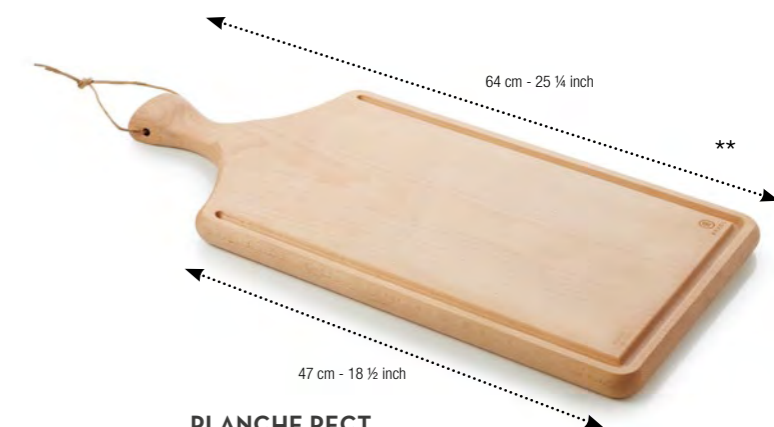

Ø 40 - H 2 cm

Ø 15 3/4 - H 3/4"

39,91€ HT

1

PLANCHE RECT. GRAND MODÈLE AVEC POIGNÉE RECT. LARGE BOARD WITH HANDLE

Hêtre - Beech wood / Made in Italy

655556 NEW

64 x 30 x 3 cm