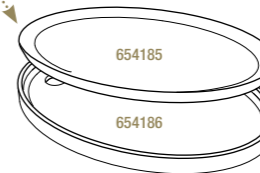

ASSIETTE COUPE PLATE
FLAT COUPE PLATE

Noir brut - Matt slate style

- 654180** 4
Ø 21 cm - H. 2 cm
Ø 8 ¼" - H. ¾"
14,20€ HT
- 654177** 4
Ø 26 cm - H. 2,5 cm
Ø 10 ¼" - H. 1"
19,24€ HT

ASSIETTE RONDE
ROUND PLATE

Noir brut - Matt slate style

- 646195** 6
Ø 20 cm - H. 1,2 cm
Ø 7 ¾" - H. ½"
12,38€ HT
- 646193** 4
Ø 26,8 cm - H. 1,5 cm
Ø 10 ½" - H. ½"
18,19€ HT

ASSIETTE RONDE
ROUND PLATE

Noir brut - Matt slate style

- 641316** 4
Ø 28,5 cm - H. 1,5 cm
Ø 11 ¼" - H. ½"
20,32€ HT
- 641010** 2
Ø 32 cm - H. 1,5 cm
Ø 12 ½" - H. ½"
24,72€ HT

ASSIETTE OVALE
OVAL PLATE

Noir brut - Matt slate style

- 654185** 4
35 x 22,9 x 1,5 cm
13 ¾ x 9 x ½"
27,20€ HT

PLATEAU POUR ASSIETTE OVALE
TRAY FOR OVAL PLATE

Bambou - Bamboo

- 654186** 4
36,5 x 25 x 2,5 cm
14 ¼ x 9 ¾ x 1"
33,46€ HT

ASSIETTE CARRÉE
SQUARE PLATE

Noir brut - Matt slate style

- 642499** 6
15 x 15 x 0,7 cm
6 x 6 x ¼"
8,32€ HT
- 641007** 6
20 x 20 x 0,7 cm
7 ¾ x 7 ¾ x ¼"
13,95€ HT
- 641004** 6
25 x 25 x 0,7 cm
9 ¾ x 9 ¾ x ¼"
19,31€ HT
- 641913** 3
30 x 30 x 0,7 cm
11 ¾ x 11 ¾ x ¼"
31,28€ HT