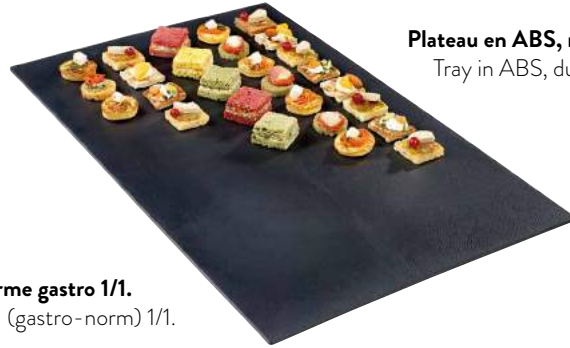

PLATEAUX TEXTURE ARDOISE

SLATE TEXTURE TRAYS

Norme gastro 1/1.
GN (gastro-norm) 1/1.

1 530x325x7 mm