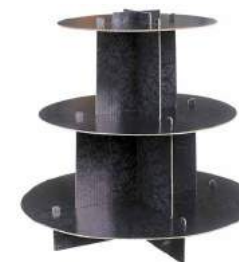

5 H480 Ø420 mm

N°	Référence Reference	Désignation Description	Dimension Size (mm)	Couleur Color	Matériaux Material	Quantité / colis Items / case
1	SC00009	Support à tartes - Pies display *	400x400x530	Transparent / Transparent	PMMA	1
2	SC00007	Cubes gigognes - Cubes display	500x500x500	Transparent / Transparent	PMMA	1
3	SC00015	Torii 3 niveaux - Torii *	500x500x280	Transparent / Transparent	PMMA	1
4	VO10204	Épingle argentée - Needle silver skewer	H70 Ø10	Argenté / Silver	PS	200
	PS35134	Mini Dé à coudre - Thimble mini dish	H41 Ø44	Argenté / Silver	PS	300
	SC00018	Support mini Dé à coudre - Display for Thimble mini dish	350x100x75	Transparent / Transparent	PMMA	1
5	SC00300	Serviteurs Baroque moyen modèle x2 - Barok medium cardboard display x2 *	H340 Ø350	Noir / Black	Carton - Cardboard	24
	SC00301	Serviteurs Baroque grand modèle x2 - Barok large cardboard display x2 *	H480 Ø420	Noir / Black	Carton - Cardboard	12