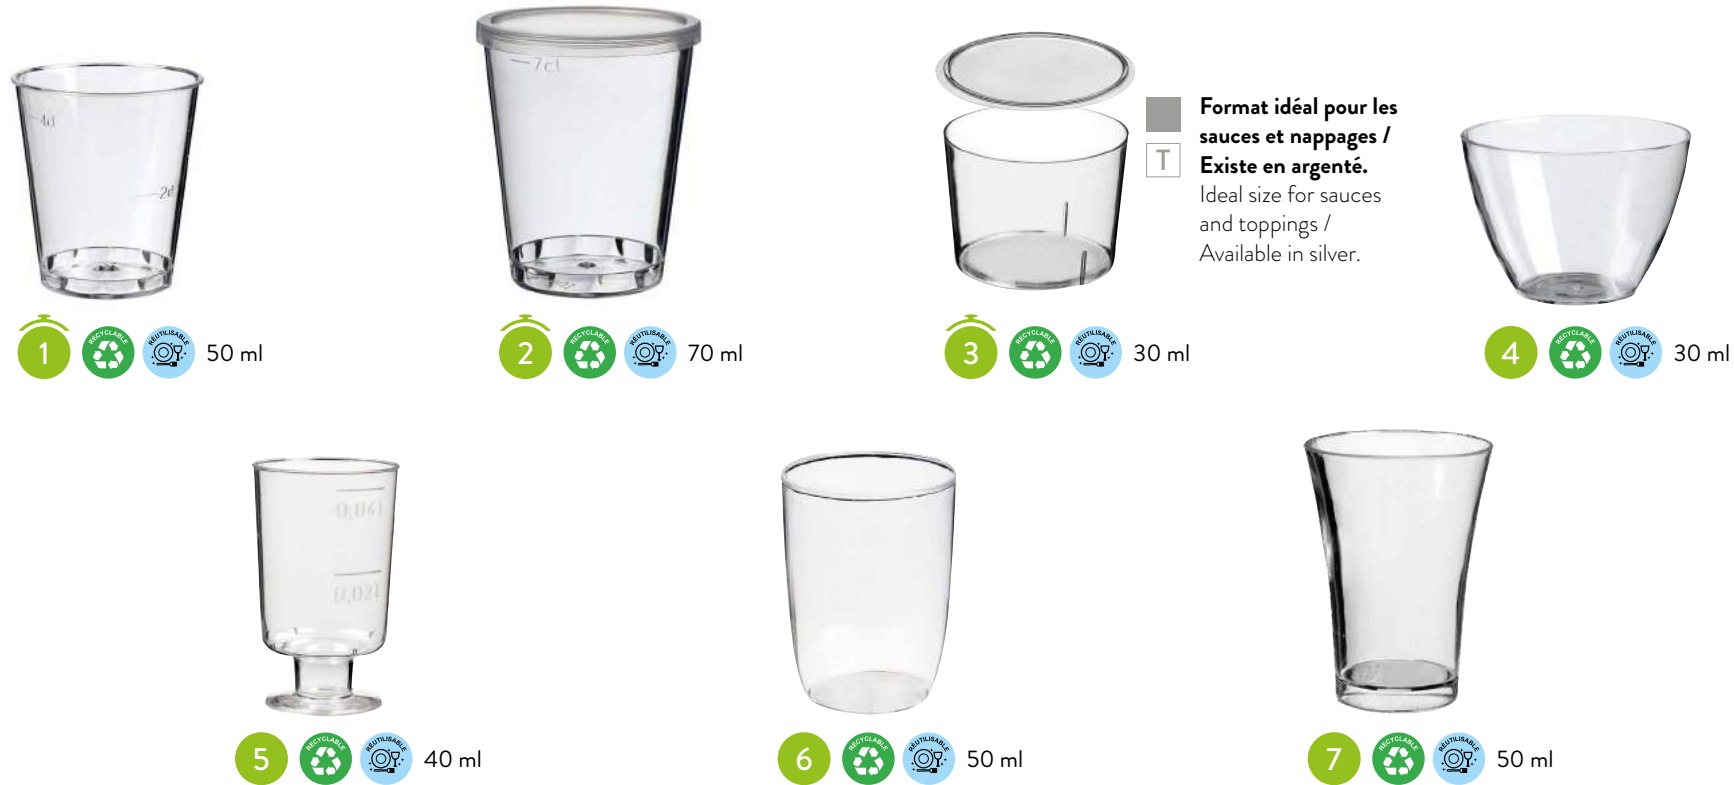

MINI VERRES

MINI GLASSES

N°	Référence Reference	Désignation Description	Dimension Size (mm)	Contenance Capacity (ml)	Couleur Color	Matériaux Material	Quantité / colis Items / case
1	BU20200	Mini pot Ecolia - Ecolia Mini Pot	H50 Ø45	50	Transparent / Transparent	PS	1000
	BU20201	Couvercle - Lid	H5 Ø47	-	Transparent / Transparent	PP	2000
2	BU20210	Pot Ecolia - Ecolia Pot	H60 Ø50	70	Transparent / Transparent	PS	800
	BU20211	Couvercle - Lid	H5 Ø51.5	-	Transparent / Transparent	PP	2000
3	PS35020	Mini Bodega - Mini Bodega cup	H30 Ø40	30	Transparent / Transparent	PS	300
	PS35224	Mini Bodega - Mini Bodega cup *	H30 Ø40	30	Argenté / Silver	PS	1000
	PS35029	Couvercle - Lid *	H5 Ø45	-	Transparent / Transparent	RPET	1000
4	PS58019	Mini bol - Mini bowl transparent	H35 Ø50	30	Transparent / Transparent	PS	1200
5	15446	Mini verre à pied - Stemmed cup	H63 Ø38	40	Transparent / Transparent	PS	1400
6	PS58001	Mini Tubby - Mini Tubby	H55 Ø40	50	Transparent / Transparent	PS	1200
7	BU30102	Mini verre - Mini glass	H62 Ø42	50	Transparent / Transparent	PS	300