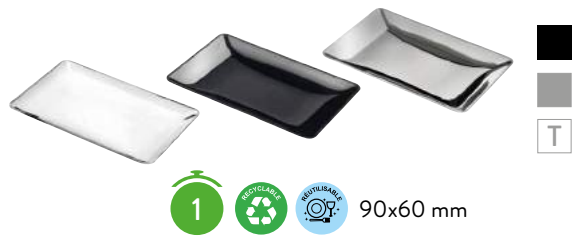

COLLECTION FLUID

FLUID COLLECTION

N°	Référence Reference	Désignation Description	Dimension Size (mm)	Couleur Color	Matériaux Material	Quantité / colis Items / case
1	PL20250	Mini assiette Fluid' - Mini Fluid' plate	90x60x9	Transparent / Transparent	PS	200
	PL20253	Mini assiette Fluid' - Mini Fluid' plate	90x60x9	Noir / Black	PS	200
	PS50254	Mini assiette Fluid' - Mini Fluid' plate	90x60x9	Argenté / Silver	PS	1000
2	PL20383	Coupelle Fluid' - Fluid' cup	95x85x25	Noir / Black	PS	200
	PL20389	Couvercle - Lid	100x90x29	Transparent / Transparent	PET	200
3	PL20270	Coupelle Fluid' - Fluid' cup	130x120x26	Transparent / Transparent	PS	200
	PL20272	Coupelle Fluid' - Fluid' cup	130x120x26	Blanc / White	PS	200
	PL20273	Coupelle Fluid' - Fluid' cup	130x120x26	Noir / Black	PS	200
4	PL20269	Couvercle - Lid	140x120x40	Transparent / Transparent	PET	200
	PL20373	Assiette Fluid' - Fluid' plate	130x65x10	Noir / Black	PS	200
5	PL20379	Couvercle - Lid	135x70x34	Transparent / Transparent	RPET	200
	PL20343	Assiette Fluid' - Fluid' plate	200x90x15	Noir / Black	PS	100
6	PL20349	Couvercle - Lid	205x95x40	Transparent / Transparent	PET	100
	PL20353	Assiette Fluid' - Fluid' plate	270x110x15	Noir / Black	PS	100
	PL20359	Couvercle - Lid	275x115x40	Transparent / Transparent	RPET	100