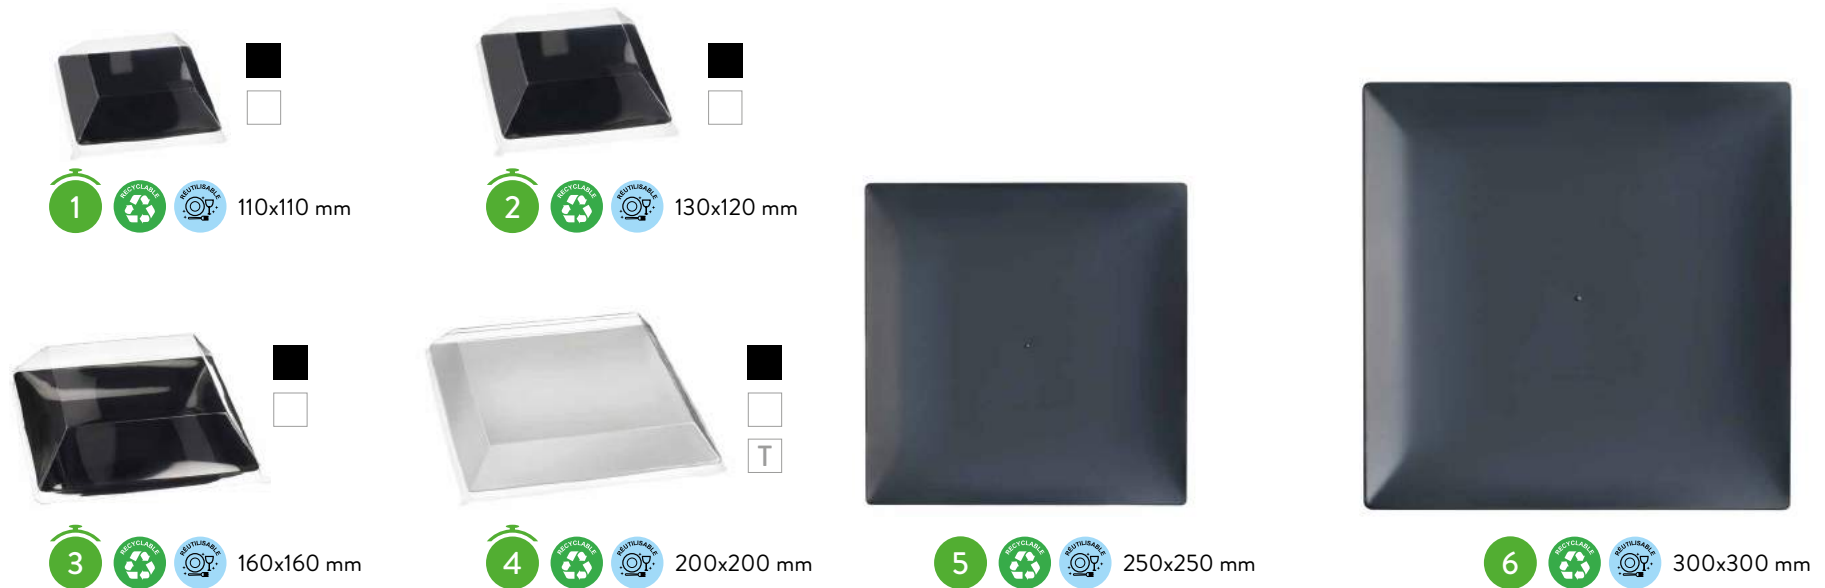

COLLECTION FLUID

FLUID COLLECTION

Fluid', une gamme complète d'assiettes, plateaux et saladiers.

Fluid', a complete range of plates, trays and salad bowls.

N°	Référence Reference	Désignation Description	Dimension Size (mm)	Couleur Color	Matériaux Material	Quantité / colis Items / case
1	PL20242	Assiette Fluid' - Fluid' plate	110x110x15	Blanc / White	PS	100
	PL20243	Assiette Fluid' - Fluid' plate	110x110x15	Noir / Black	PS	100
	PL20249	Couvercle - Lid	115x115x40	Transparent / Transparent	PET	200
2	PL20262	Assiette Fluid' - Fluid' plate	130x120x11	Blanc / White	PS	100
	PL20263	Assiette Fluid' - Fluid' plate	130x120x11	Noir / Black	PS	100
	PL20269	Couvercle - Lid	140x120x40	Transparent / Transparent	PET	200
3	PL20232	Assiette Fluid' - Fluid' plate	160x160x13	Blanc / White	PS	100
	PL20233	Assiette Fluid' - Fluid' plate	160x160x13	Noir / Black	PS	100
	PL20239	Couvercle - Lid	168x168x40	Transparent / Transparent	PET	100
4	PL20220	Assiette Fluid' - Fluid' plate	200x200x13	Transparent / Transparent	PS	100
	PL20222	Assiette Fluid' - Fluid' plate	200x200x13	Blanc / White	PS	100
	PL20223	Assiette Fluid' - Fluid' plate	200x200x13	Noir / Black	PS	100
	PL20229	Couvercle - Lid	210x210x40	Transparent / Transparent	RPET	100
5	PL20213	Plateau Fluid' carré - Square Fluid' plate	250x250x13	Noir / Black	PS	50
6	PL20203	Plateau Fluid' carré - Square Fluid' plate	300x300x15	Noir / Black	PS	50