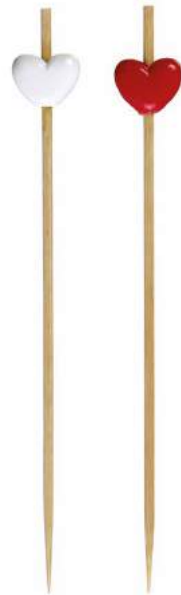

PIQUES EN BAMBOU

BAMBOO SKEWERS

2 120 mm

N°	Référence Reference	Désignation Description	Dimension Size (mm)	Couleur Color	Matériaux Material	Quantité / colis Items / case
1	VO09007	Pique Football - Football skewer	100x13	Blanc-noir / White-Black	Bambou / PS - Bamboo / PS	2000
	VO09006	Pique Rugby - Rugby skewer *	100x23	Blanc-bleu / White-blue	Bambou / PS - Bamboo / PS	2000
2	VO11232	Pique Cœur - Heart skewer *	120	Blanc / White	Bambou / PS - Bamboo / PS	2000
	VO11233	Pique Cœur - Heart skewer	120	Rouge / Red	Bambou / PS - Bamboo / PS	2000
3	VO11215	Pique Bille - Ball silver	90	Argenté / Silver	Bambou / PS - Bamboo / PS	4000
4	VO11223	Pique Papillon - Butterfly Skewer	120	Transparent / Transparent	Bambou / PS - Bamboo / PS	4000