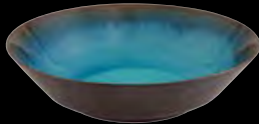

IRIS 37003741
Prato Pasta 25
Pasta Plate 25
Plato Pasta 25
Assiette à Pâtes 25
△ 722 gr A 62 mm Ø 254 mm
△ 2 lbs H 2 1/2" Ø 10"