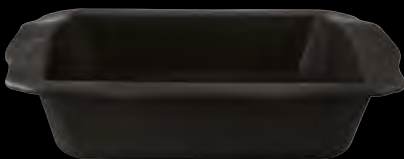

FIORENZA 37004600
Forma Pudim 26
Bundt Pan 26
Moule à Gateau/Flan 26
Molde Bizcocho/ Pudim 26
△ 2500 gr A 123 mm C 261 mm
△ 5 1/2" H 4 9/16" L 10 3/4"

FIORENZA 37004597
Assadeira Quadrada 30
Square Roaster 30
Fuente Horno Cuadrada 30
Plat à Four Carré 30
△ 2681 gr A 86 mm C 299 mm
△ 6" H 3 3/8" W 11 3/8"