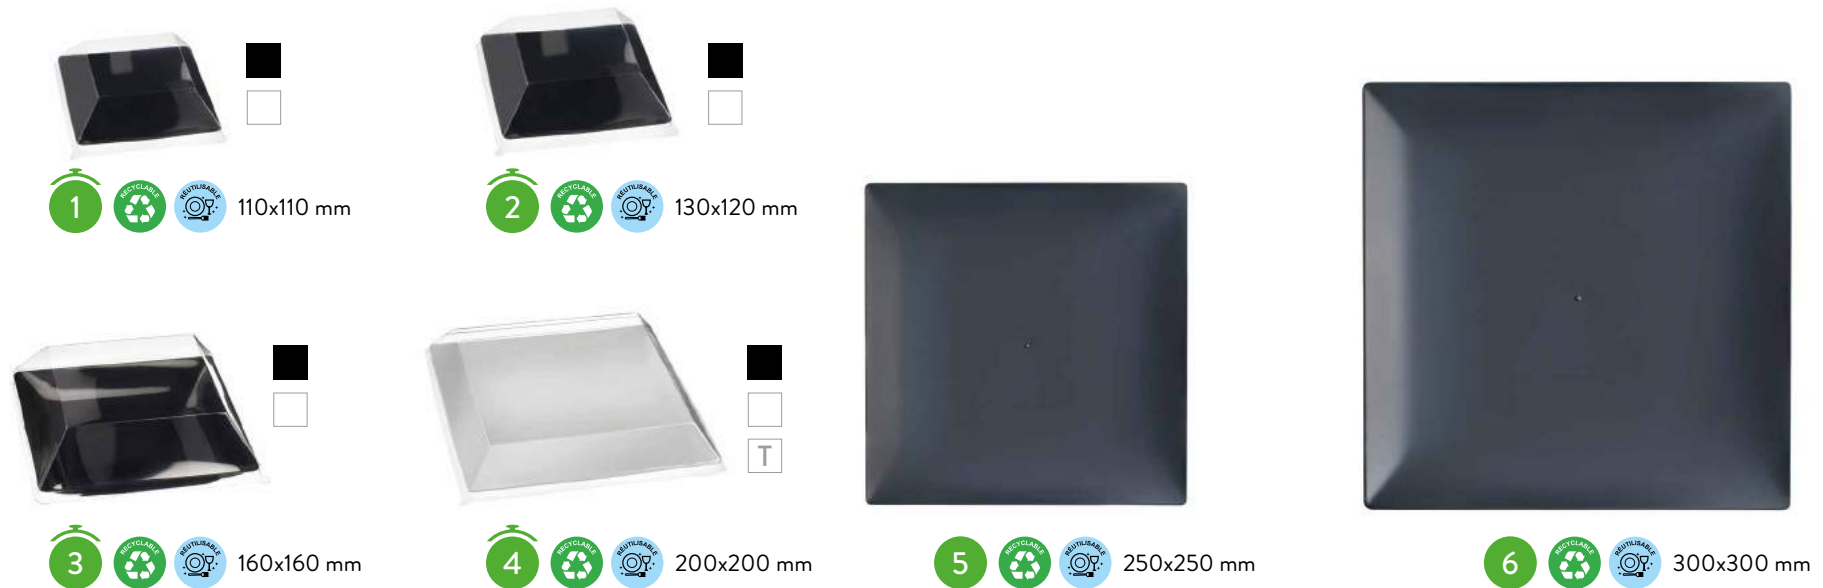

COLLECTION FLUID

FLUID COLLECTION

Fluid', une gamme complète d'assiettes, plateaux et saladiers.

Fluid', a complete range of plates, trays and salad bowls.

N°	Référence Reference	Désignation Description	Dimension Size (mm)	Couleur Color	Matériaux Material	Quantité / colis Items / case
1	PL20242	Assiette Fluid' - Fluid' plate	110x110x15	Blanc / White	PS	100
	PL20243	Assiette Fluid' - Fluid' plate	110x110x15	Noir / Black	PS	100
	PL20249	Couvercle - Lid	115x115x40	Transparent / Transparent	PET	200
2	PL20262	Assiette Fluid' - Fluid' plate	130x120x11	Blanc / White	PS	100
	PL20263	Assiette Fluid' - Fluid' plate	130x120x11	Noir / Black	PS	100
	PL20269	Couvercle - Lid	140x120x40	Transparent / Transparent	PET	200
3	PL20232	Assiette Fluid' - Fluid' plate	160x160x13	Blanc / White	PS	100
	PL20233	Assiette Fluid' - Fluid' plate	160x160x13	Noir / Black	PS	100
	PL20239	Couvercle - Lid	168x168x40	Transparent / Transparent	PET	100
4	PL20220	Assiette Fluid' - Fluid' plate	200x200x13	Transparent / Transparent	PS	100
	PL20222	Assiette Fluid' - Fluid' plate	200x200x13	Blanc / White	PS	100
	PL20223	Assiette Fluid' - Fluid' plate	200x200x13	Noir / Black	PS	100
	PL20229	Couvercle - Lid	210x210x40	Transparent / Transparent	RPET	100
5	PL20213	Plateau Fluid' carré - Square Fluid' plate	250x250x13	Noir / Black	PS	50
6	PL20203	Plateau Fluid' carré - Square Fluid' plate	300x300x15	Noir / Black	PS	50