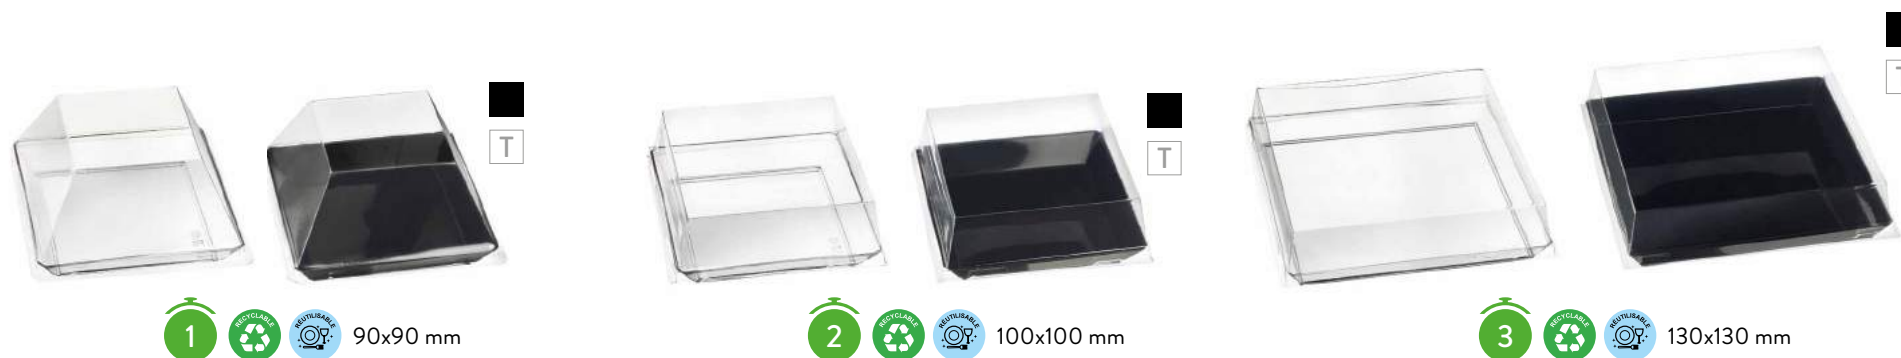

COLLECTION QUARTZ

QUARTZ COLLECTION

Couvercles en RPET, recyclés et recyclables.
Lids in RPET, recycled and recyclable.

Quartz, une collection intemporelle pour vos tables, prestations de vente à emporter et plateaux repas.
Quartz, a timeless collection for your tables, takeaway services and lunch trays.

Les couvercles droits sont spécialement conçus pour la vente à emporter et la vente en libre-service (pâtisseries, sandwiches, quiches, tartes, salades....).
Straight lids are specially designed for takeout and self-service sale (pastries, sandwiches, quiches, pies, salads, etc.).

N°	Référence Reference	Désignation Description	Dimension Size (mm)	Couleur Color	Matériaux Material	Quantité / colis Items / case
1	PS30402	Assiette Quartz - Quartz plate	90x90x17	Transparent / Transparent	PS	200
	PS30403	Assiette Quartz - Quartz plate	90x90x17	Noir / Black	PS	200
	PS30407	Couvercle droit - Straight lid	95x95x35	Transparent / Transparent	RPET	200
	PS30409	Couvercle pyramidal - Pyramidal lid	95x95x35	Transparent / Transparent	RPET	200
2	PS31300	Assiette Quartz - Quartz plate	100x100x17	Transparent / Transparent	PS	200
	PS31303	Assiette Quartz - Quartz plate	100x100x17	Noir / Black	PS	200
	PS31309	Couvercle pyramidal haut - Pyramidal high lid	105x105x50	Transparent / Transparent	PET	200
	PS31307	Couvercle droit - Straight lid	105x105x35	Transparent / Transparent	PET	200
3	PS31310	Assiette Quartz - Quartz plate	130x130x17	Transparent / Transparent	PS	200
	PS30443	Assiette Quartz - Quartz plate	130x130x17	Noir / Black	PS	200
	PS30449P	Couvercle pyramidal - Pyramidal lid	135x135x35	Transparent / Transparent	RPET	200
	PS30447	Couvercle droit - Straight lid	135x135x35	Transparent / Transparent	RPET	200